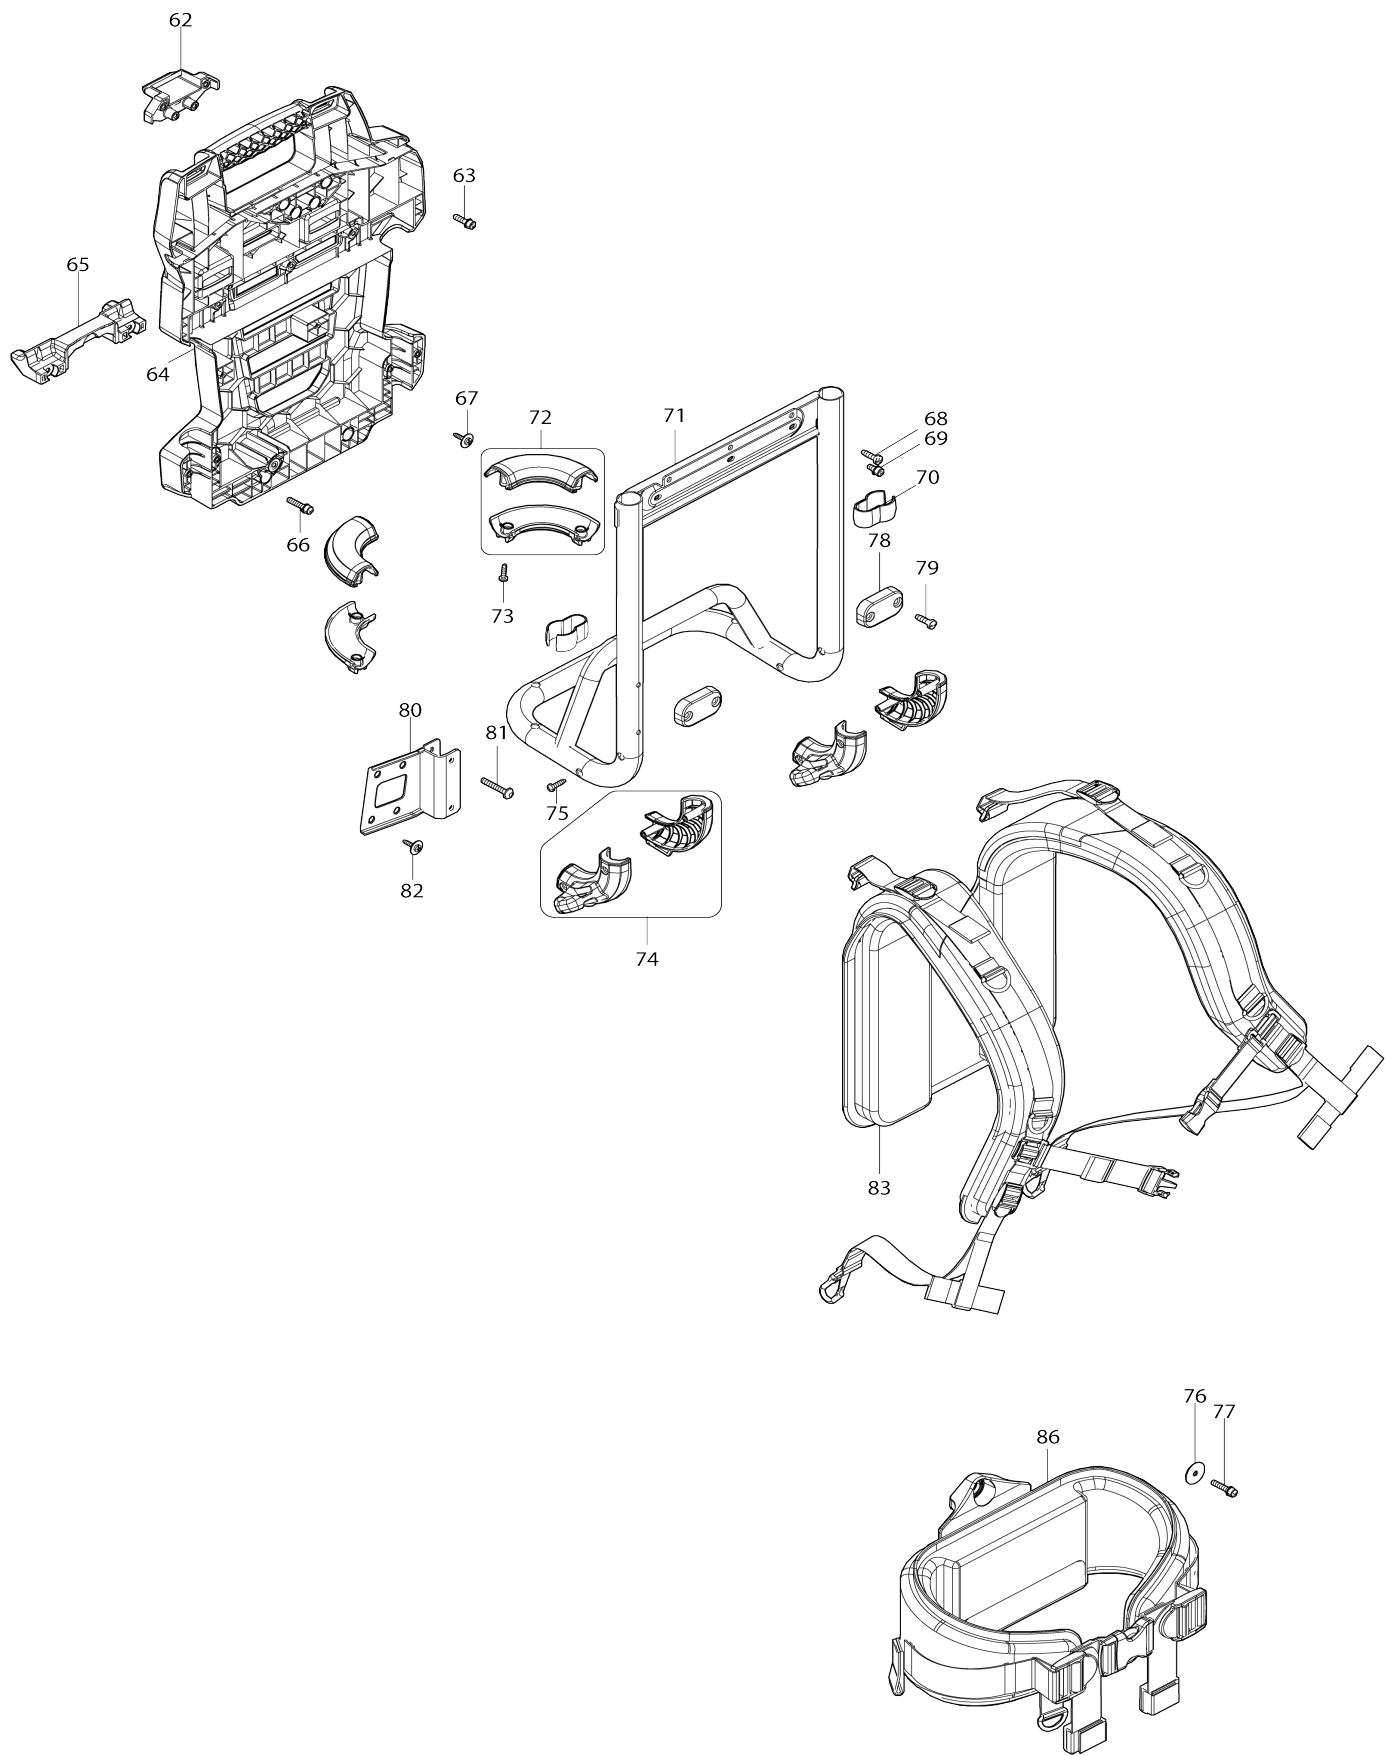

Model No.UB004C BATTERY POWERED BKPK BLOWER

Model No.UB004C BATTERY POWERED BKPK BLOWER

Model No.UB004C BATTERY POWERED BKPK BLOWER

Č. pol ožky	Č. dielu	Popis	Zame niteľn osť	Množ.	Nový/ starý	Poznámka 1	Poznámka 2
001	266326-2	Samorezná skrutka s valcovou hl avou 4X18		4			
002	413X98-6	REAR COVER		1			
003	1830S3-3	HOUSING SET		1			
C10	8011Y4-4	Nálepka s upozornením		1			
D10		INC. 7					
004	687149-9	Svorka kábla		1			
005	266326-2	Samorezná skrutka s valcovou hl avou 4X18		2			
006	699239-6	POWER SUPPLY CORD UNIT		1			
007	1830S3-3	HOUSING SET		1			
C10	8011Y4-4	Nálepka s upozornením		1			
D10		INC. 3					
008	266326-2	Samorezná skrutka s valcovou hl avou 4X18		8			
009	266326-2	Samorezná skrutka s valcovou hl avou 4X18		1			
010	413X89-7	FRAME COVER		1			
011	266326-2	Samorezná skrutka s valcovou hl avou 4X18		1			
012	413Y30-6	CLAMP		1			
013	687260-7	Svorka kábla		1			
014	266326-2	Samorezná skrutka s valcovou hl avou 4X18		1			
015	699240-1	POWER SUPPLY CORD UNIT		1			
016	620N41-0	SWITCH CIRCUIT COMPLETE		1			
017	620N42-8	SWITCH CIRCUIT COMPLETE		1			
018	413G66-7	Ovládacia páčka		1			
019	1830J3-0	LEVER CASE SET		1			
D10		INC. 34					
020	412754-1	Prepojenie		1			
021	213154-6	O-krúžok 14		1			
022	253798-0	Plochá podložka 13		1			
023	266326-2	Samorezná skrutka s valcovou hl avou 4X18		1			
024	413Y06-3	LEVER		1			
025	256A58-5	PIN 9		1			
026	632V43-2	SWITCH UNIT		1			
027	232634-3	Listová pružina		1			
028	650056-9	SWITCH C3JR-1AT-PAXD5		1			
029	413X92-8	SWITCH LEVER		1			
030	232853-1	TORSION SPRING 12		1			
031	266326-2	Samorezná skrutka s valcovou hl avou 4X18		1			
032	687260-7	Svorka kábla		1			
033	266326-2	Samorezná skrutka s valcovou hl avou 4X18		6			
034	1830J3-0	LEVER CASE SET		1			
D10		INC. 19					
035	413Y07-1	THUMB SCREW M5X45		1			
036	252286-4	Šesthranná prírubová poistná m		1			