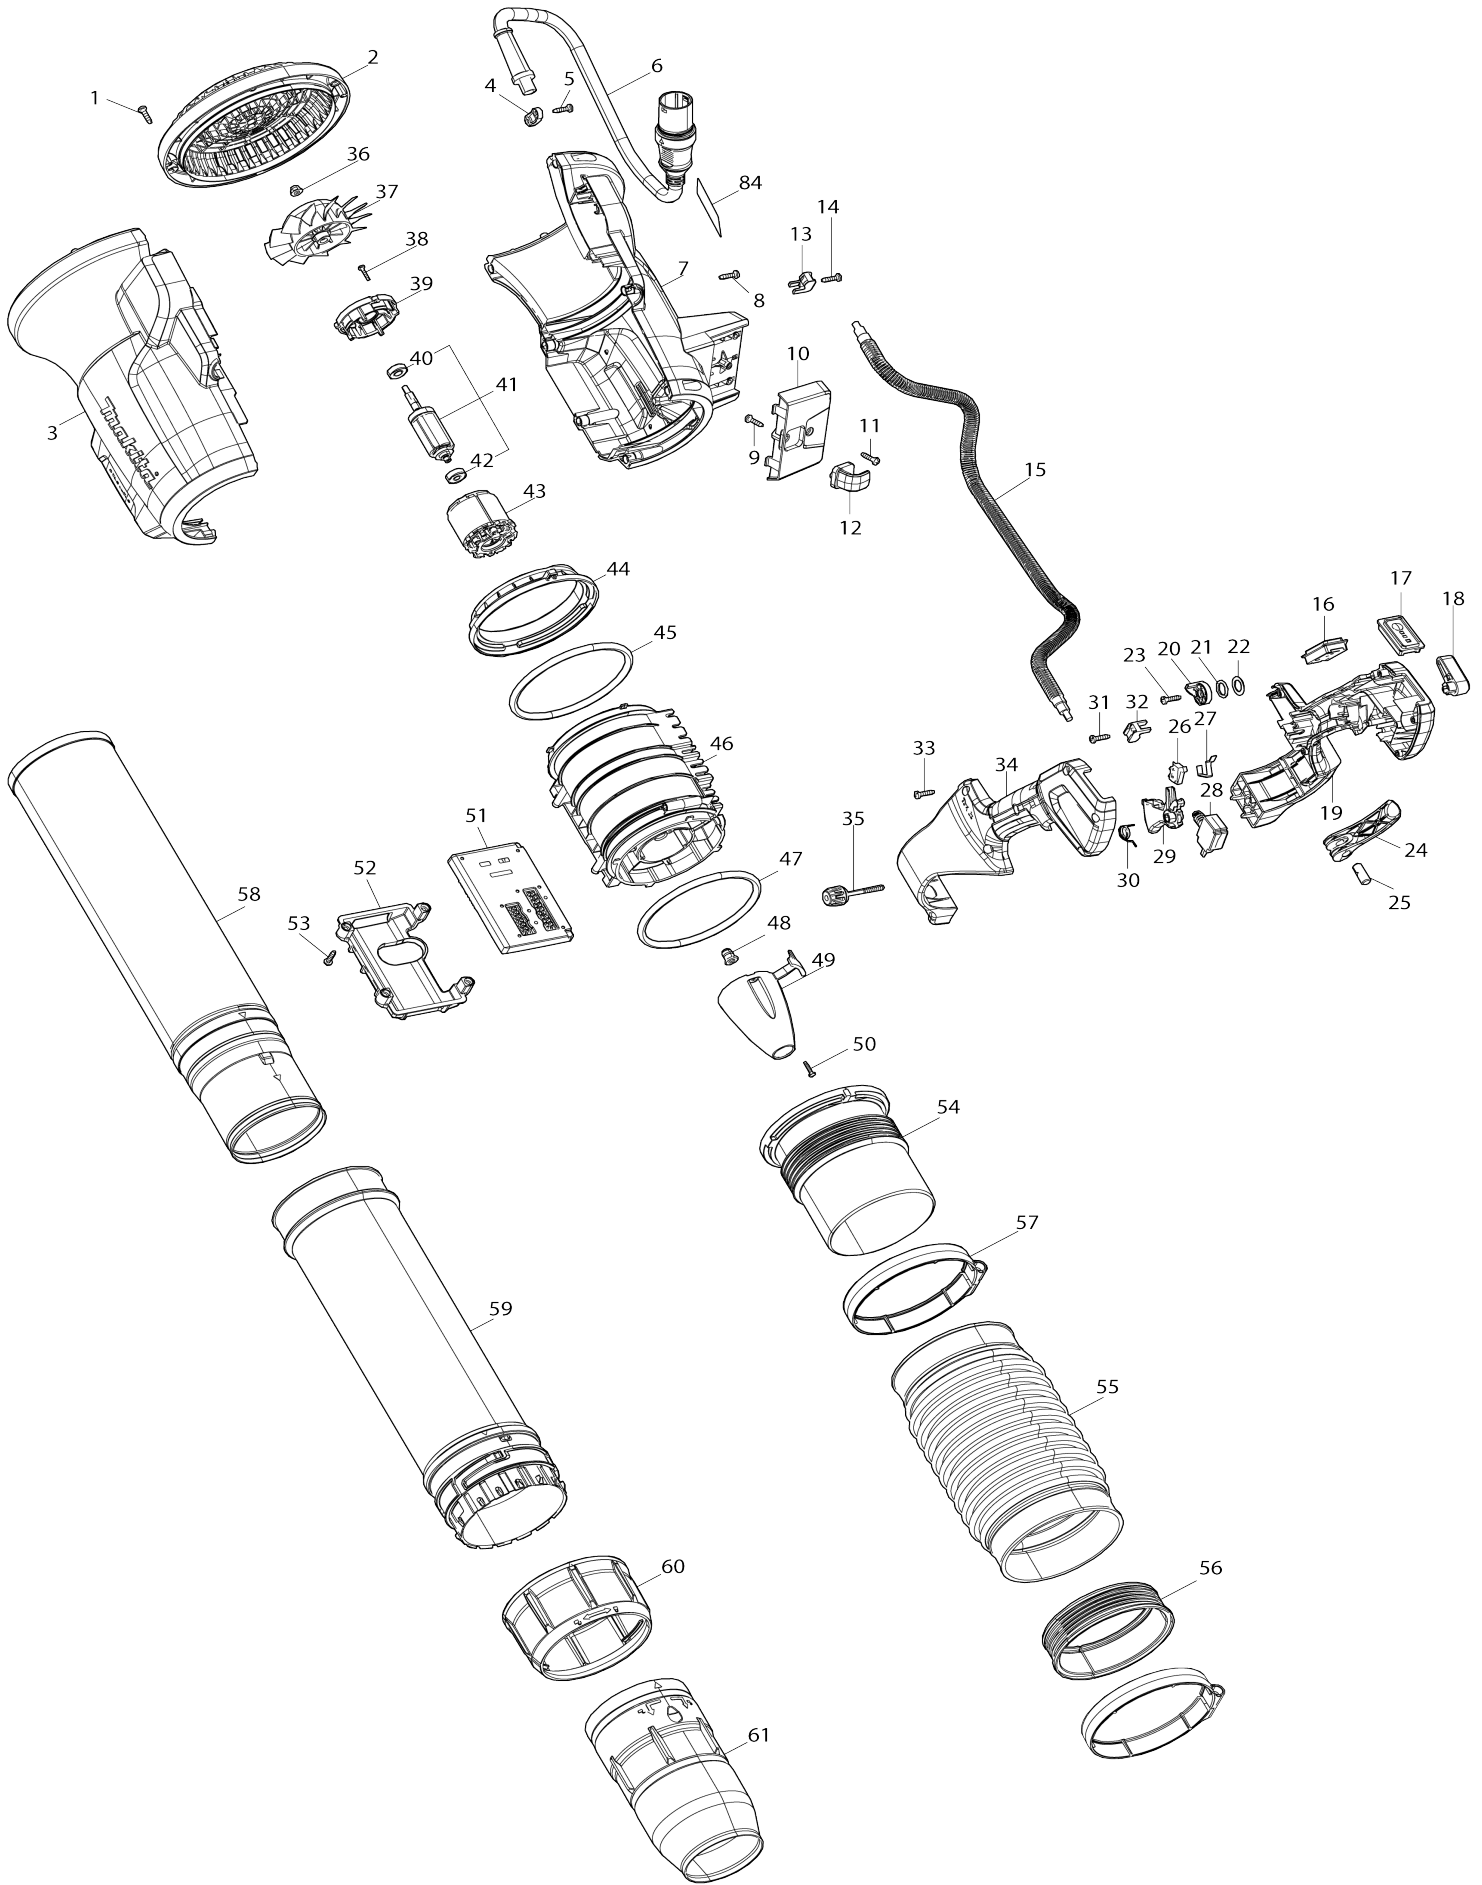

Model No.UB004C BATTERY POWERED BKPK BLOWER

Model No.UB004C BATTERY POWERED BKPK BLOWER

Model No.UB004C BATTERY POWERED BKPK BLOWER

Č. pol ožky	Č. dielu	Popis	Zame niteľn osť	Množ.	Nový/ starý	Poznámka 1	Poznámka 2
001	266326-2	Samorezná skrutka s valcovou hl avou 4X18		4			
002	413X98-6	REAR COVER		1			
003	1830S3-3	HOUSING SET		1			
C10	8011Y4-4	Nálepka s upozornením		1			
D10		INC. 7					
004	687149-9	Svorka kábla		1			
005	266326-2	Samorezná skrutka s valcovou hl avou 4X18		2			
006	699239-6	POWER SUPPLY CORD UNIT		1			
007	1830S3-3	HOUSING SET		1			
C10	8011Y4-4	Nálepka s upozornením		1			
D10		INC. 3					
008	266326-2	Samorezná skrutka s valcovou hl avou 4X18		8			
009	266326-2	Samorezná skrutka s valcovou hl avou 4X18		1			
010	413X89-7	FRAME COVER		1			
011	266326-2	Samorezná skrutka s valcovou hl avou 4X18		1			
012	413Y30-6	CLAMP		1			
013	687260-7	Svorka kábla		1			
014	266326-2	Samorezná skrutka s valcovou hl avou 4X18		1			
015	699240-1	POWER SUPPLY CORD UNIT		1			
016	620N41-0	SWITCH CIRCUIT COMPLETE		1			
017	620N42-8	SWITCH CIRCUIT COMPLETE		1			
018	413G66-7	Ovládacia páčka		1			
019	1830J3-0	LEVER CASE SET		1			
D10		INC. 34					
020	412754-1	Prepojenie		1			
021	213154-6	O-krúžok 14		1			
022	253798-0	Plochá podložka 13		1			
023	266326-2	Samorezná skrutka s valcovou hl avou 4X18		1			
024	413Y06-3	LEVER		1			
025	256A58-5	PIN 9		1			
026	632V43-2	SWITCH UNIT		1			
027	232634-3	Listová pružina		1			
028	650056-9	SWITCH C3JR-1AT-PAXD5		1			
029	413X92-8	SWITCH LEVER		1			
030	232853-1	TORSION SPRING 12		1			
031	266326-2	Samorezná skrutka s valcovou hl avou 4X18		1			
032	687260-7	Svorka kábla		1			
033	266326-2	Samorezná skrutka s valcovou hl avou 4X18		6			
034	1830J3-0	LEVER CASE SET		1			
D10		INC. 19					
035	413Y07-1	THUMB SCREW M5X45		1			
036	252286-4	Šesthranná prírubová poistná m		1			