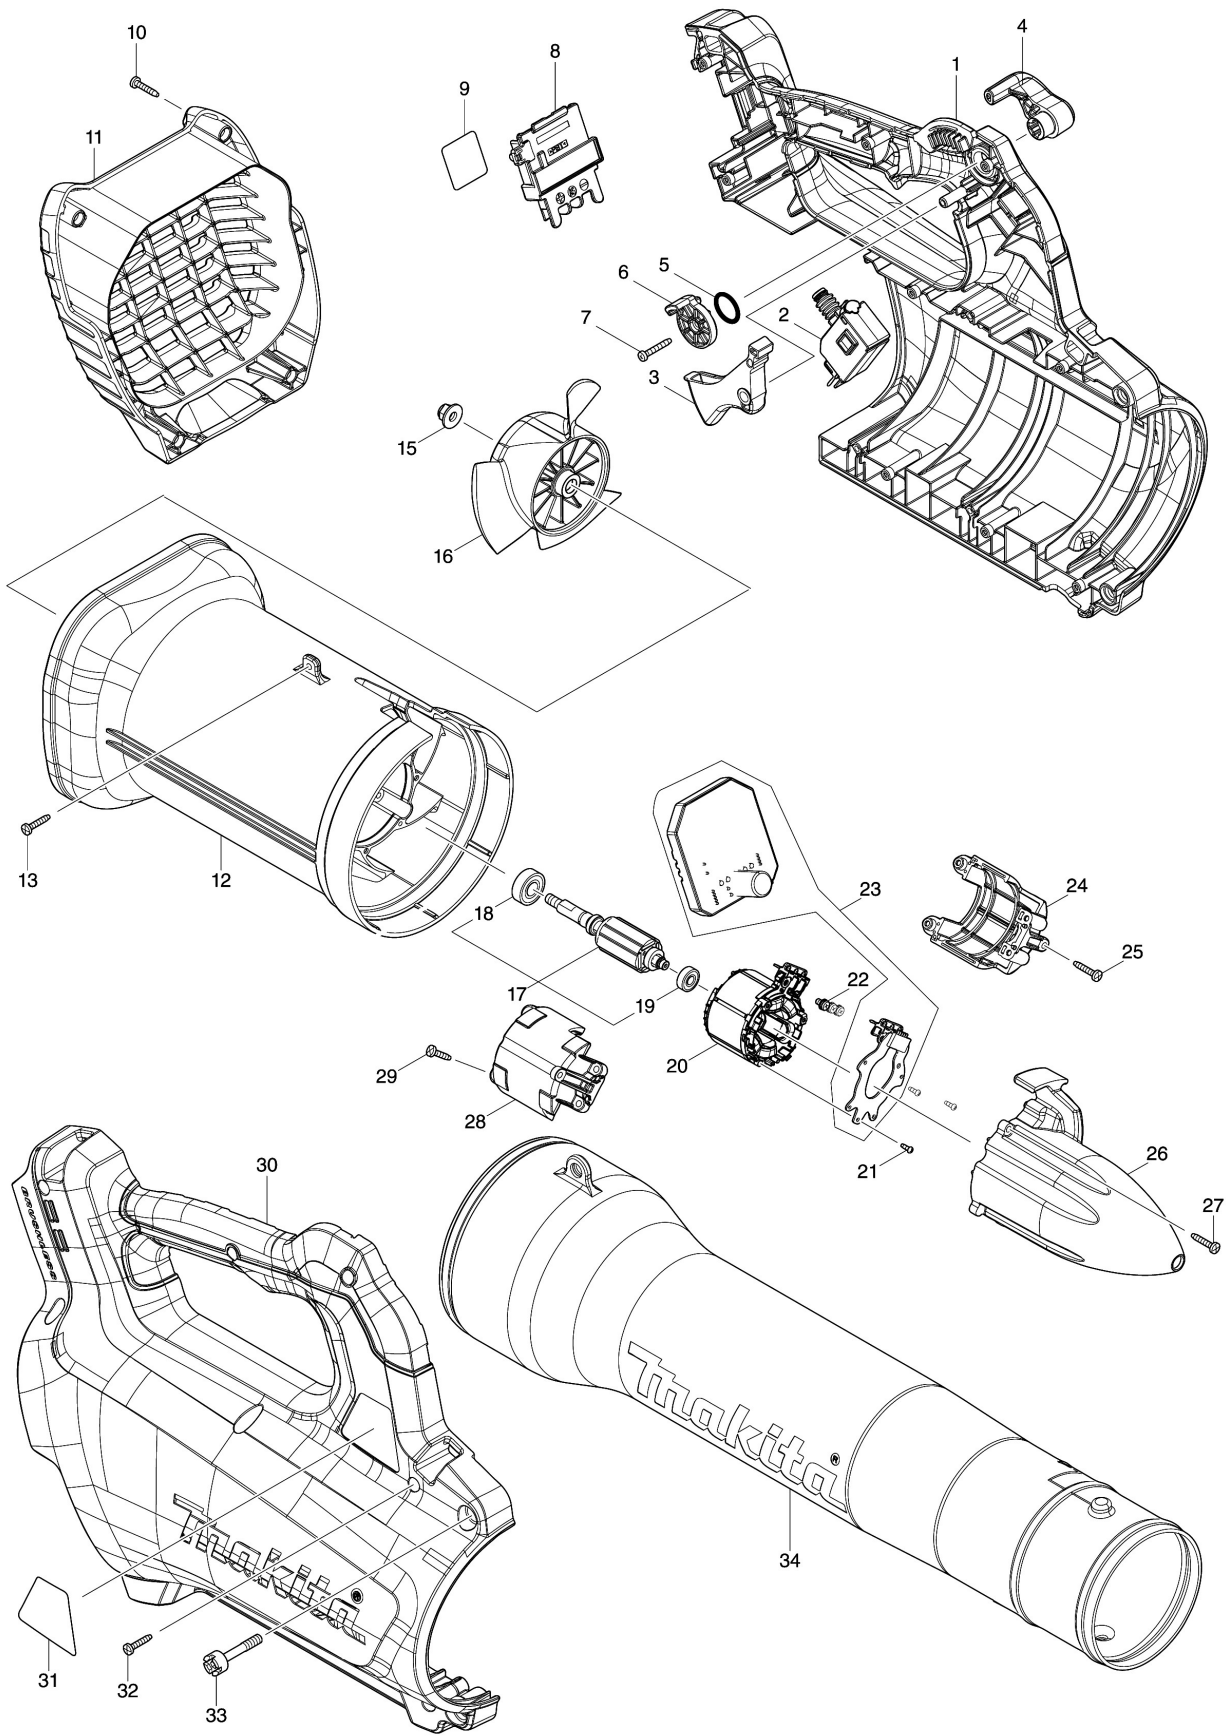

Model No.DUB184 CORDLESS BLOWER

Model No.DUB184 CORDLESS BLOWER

Položka	Objednávacie číslo	Popis	Zmena	ks	New/Old	Možnosť 1	Možnosť 2	Poznámka
001	183M74-5	HOUSING SET		1	*			
C10	263005-3	KOLÍK GUMA 6 2414		2	*			
C20	806D81-4	CAUTION LABEL		1	*			
D10		INC. 30			*			
001-1	183N88-0	HOUSING SET	<	1				
C10	263005-3	KOLÍK GUMA 6 2414		2				
C20	806D81-4	CAUTION LABEL		1				
D10		INC. 30						
002	651395-0	SWITCH C3JW-6B-PA6N		1				
003	459696-8	SWITCH LEVER		1				
004	459697-6	CONTROL LEVER		1				
005	213154-6	O RING 14		1				
006	459698-4	LINK		1				
007	266127-8	+ TAPPING SCREW PT 3X20		1				
008	643874-2	TERMINAL		1				
009	856D78-3	DUB184 SERIAL NO. LABEL		1				
010	266130-9	SKRUTKA SAMOREZNÁ BIND3X16		4				
011	459699-2	REAR COVER		1				
012	459695-0	FAN HOUSING		1				
013	266130-9	SKRUTKA SAMOREZNÁ BIND3X16		3				
015	252286-4	COLLARED HEX.LOCK NUT M5-8		1				
016	240177-1	FAN 110		1				
017	519580-0	ROTOR ASS'Y		1				
D10		INC. 18,19						
018	210040-2	BALL BEARING 698LLU		1				
019	211157-4	BALL BEARING 695ZZ		1				
020	629292-8	STATOR		1				
021	266490-9	TAPPING SCREW PT 2X6		3				
022	652069-6	FLAT HEAD SCREW M3X6		3				
023	620B77-7	CONTROLLER		1				
024	183M64-8	MOTOR HOUSING SET		1				
D10		INC. 28						
025	266130-9	SKRUTKA SAMOREZNÁ BIND3X16		2				
026	459700-3	CAP		1				
027	266130-9	SKRUTKA SAMOREZNÁ BIND3X16		3				
028	183M64-8	MOTOR HOUSING SET		1				
D10		INC. 24						
029	266130-9	SKRUTKA SAMOREZNÁ BIND3X16		4				
030	183M74-5	HOUSING SET		1	*			
C10	263005-3	KOLÍK GUMA 6 2414		2	*			
C20	806D81-4	CAUTION LABEL		1	*			
D10		INC. 1			*			