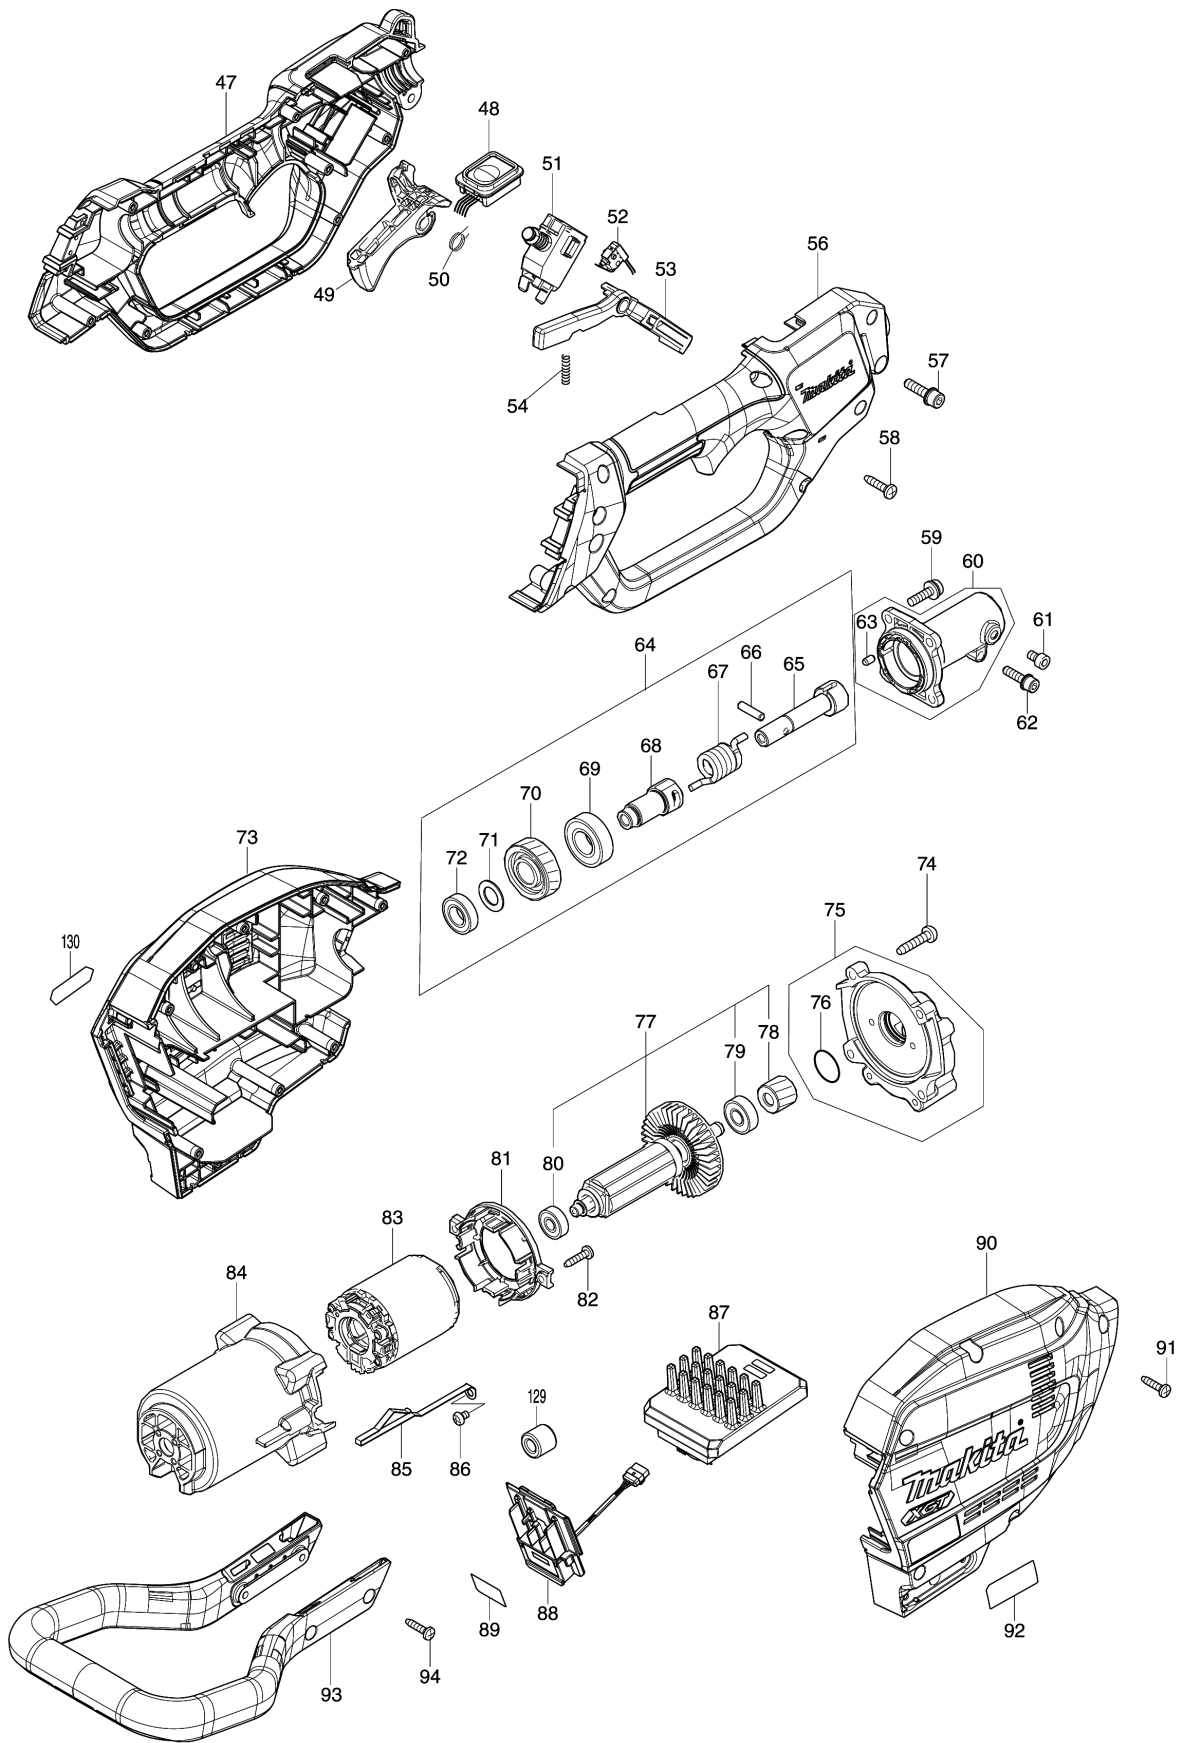

Model No.UA003G 300MM CORDLESS POLE SAW

Model No.UA003G 300MM CORDLESS POLE SAW

Model No.UA003G 300MM CORDLESS POLE SAW

Položka	Objednávacie číslo	Popis	Zmena	ks	New/Old	Možnosť 1	Možnosť 2	Poznámka
001	162494-8	FLANGE NUT COMPLETE		1				
002	412638-3	NUT COVER		1				
003	136373-6	SPROCKET COVER ASSY		1				
D10		INC. 1,2,4-6						
004	347707-0	GUIDE PLATE L		1				
005	265954-0	TAPPING SCREW BIND PT3X8		1				
006	422599-9	CHIP GUIDE		1				
007	266905-6	H.L. SOCKET HEAD BOLT M5X12		1				
008	347708-8	GUIDE PLATE R		1				
009	911128-8	P.H.SCREW M4X16 WITH WR		2				
010	183P83-2	GEAR CASE HOUSING SET		1				
D10		INC. 42						
011	252291-1	HEX. NUT M6		1				
012	232626-2	CORNED DISK SPRING 14		2				
013	347705-4	LOCK WASHER 12		1				
014	226992-7	SPROCKET 6		1				
015	347705-4	LOCK WASHER 12		1				
016	140V32-8	SPINDLE COMPLETE		1				
017	422602-6	GROMET		1				
018	227620-7	DRIVE GEAR 14		1				
019	227634-6	STRAIGHT BEVEL GEAR 14		1				
020	347706-2	TENSION SLIDE		1				
021	327606-2	ADJUST SCREW		1				
022	227496-2	STRAIGHT BEVEL GEAR 14		1				
023	126832-8	TANK CAP ASSEMBLY		1				
C10	213894-6	O-RING 25		1				
024	136372-8	OIL TANK ASSEMBLY		1				
D10		INC. 23,39-41						
025	266326-2	TAPPING SCREW 4X18		3				
026	136301-1	GEAR CASE ASSEMBLY		1				
C10	213437-4	O RING 28		1				
027	226995-1	SPIRAL BEVEL GEAR 18		1				
028	211131-2	BALL BEARING 6001DDW		1				
029	211148-5	BALL BEARING 6001ZZ		1				
030	961052-5	RETAINING RING (EXT) S-12		1				
031	962106-1	RETAINING RING R-28		1				
032	211491-2	BALL BEARING 609DDW		1				
033	961005-4	RETAINING RING S-9		1				
034	226884-0	WORM GEAR		1				
035	961011-9	STOP RING E-4		1				
036	422600-0	OIL TUBE 3-70		1				
037	140U04-7	OIL PUMP COMPLETE		1	*			
037-1	141N25-0	OIL PUMP COMPLETE	O	1				
038	911128-8	P.H.SCREW M4X16 WITH WR		1				