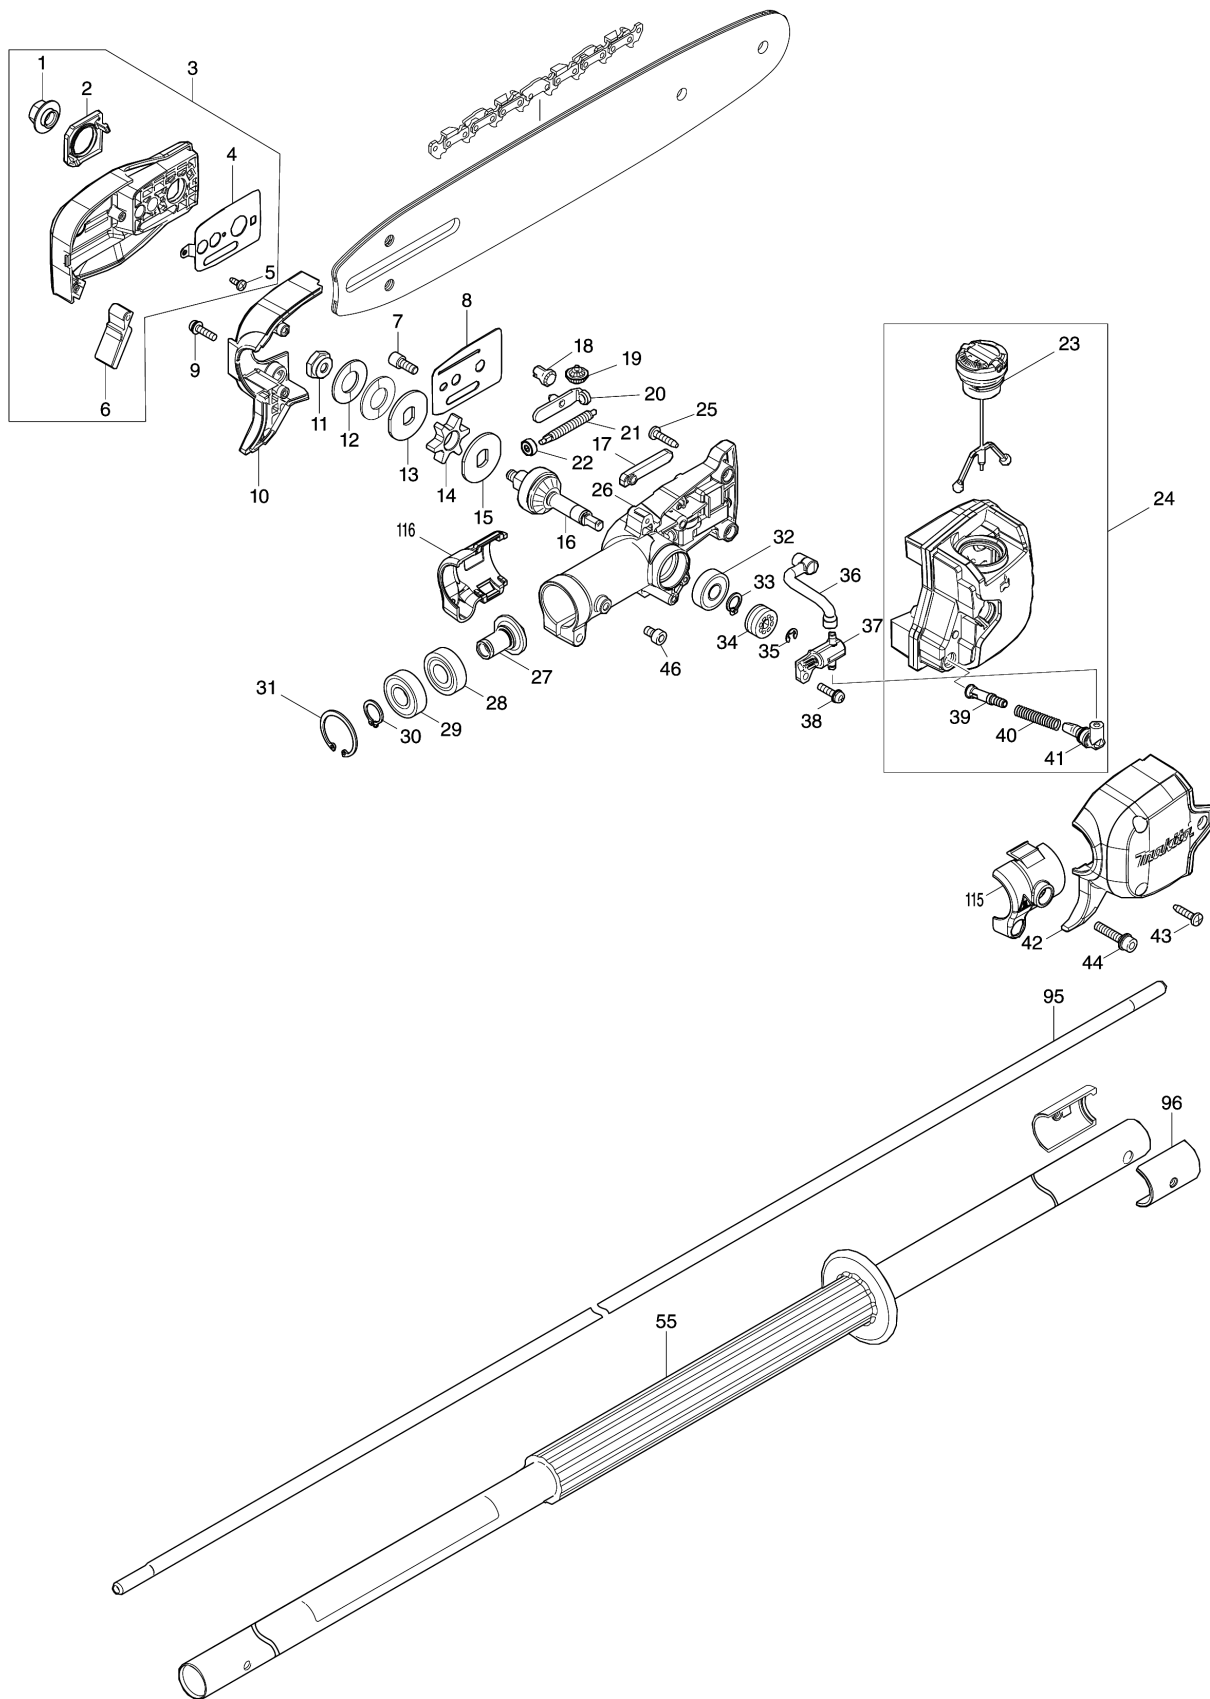

Model No.UA003G 300MM CORDLESS POLE SAW

Model No.UA003G 300MM CORDLESS POLE SAW

Model No.UA003G 300MM CORDLESS POLE SAW

Položka	Objednávacie číslo	Popis	Zmena	ks	New/Old	Možnosť 1	Možnosť 2	Poznámka
001	162494-8	FLANGE NUT COMPLETE		1				
002	412638-3	NUT COVER		1				
003	136373-6	SPROCKET COVER ASSY		1				
D10		INC. 1,2,4-6						
004	347707-0	GUIDE PLATE L		1				
005	265954-0	TAPPING SCREW BIND PT3X8		1				
006	422599-9	CHIP GUIDE		1				
007	266905-6	H.L. SOCKET HEAD BOLT M5X12		1				
008	347708-8	GUIDE PLATE R		1				
009	911128-8	P.H.SCREW M4X16 WITH WR		2				
010	183P83-2	GEAR CASE HOUSING SET		1				
D10		INC. 42						
011	252291-1	HEX. NUT M6		1				
012	232626-2	CORNED DISK SPRING 14		2				
013	347705-4	LOCK WASHER 12		1				
014	226992-7	SPROCKET 6		1				
015	347705-4	LOCK WASHER 12		1				
016	140V32-8	SPINDLE COMPLETE		1				
017	422602-6	GROMET		1				
018	227620-7	DRIVE GEAR 14		1				
019	227634-6	STRAIGHT BEVEL GEAR 14		1				
020	347706-2	TENSION SLIDE		1				
021	327606-2	ADJUST SCREW		1				
022	227496-2	STRAIGHT BEVEL GEAR 14		1				
023	126832-8	TANK CAP ASSEMBLY		1				
C10	213894-6	O-RING 25		1				
024	136372-8	OIL TANK ASSEMBLY		1				
D10		INC. 23,39-41						
025	266326-2	TAPPING SCREW 4X18		3				
026	136301-1	GEAR CASE ASSEMBLY		1				
C10	213437-4	O RING 28		1				
027	226995-1	SPIRAL BEVEL GEAR 18		1				
028	211131-2	BALL BEARING 6001DDW		1				
029	211148-5	BALL BEARING 6001ZZ		1				
030	961052-5	RETAINING RING (EXT) S-12		1				
031	962106-1	RETAINING RING R-28		1				
032	211491-2	BALL BEARING 609DDW		1				
033	961005-4	RETAINING RING S-9		1				
034	226884-0	WORM GEAR		1				
035	961011-9	STOP RING E-4		1				
036	422600-0	OIL TUBE 3-70		1				
037	140U04-7	OIL PUMP COMPLETE		1	*			
037-1	141N25-0	OIL PUMP COMPLETE	O	1				
038	911128-8	P.H.SCREW M4X16 WITH WR		1				