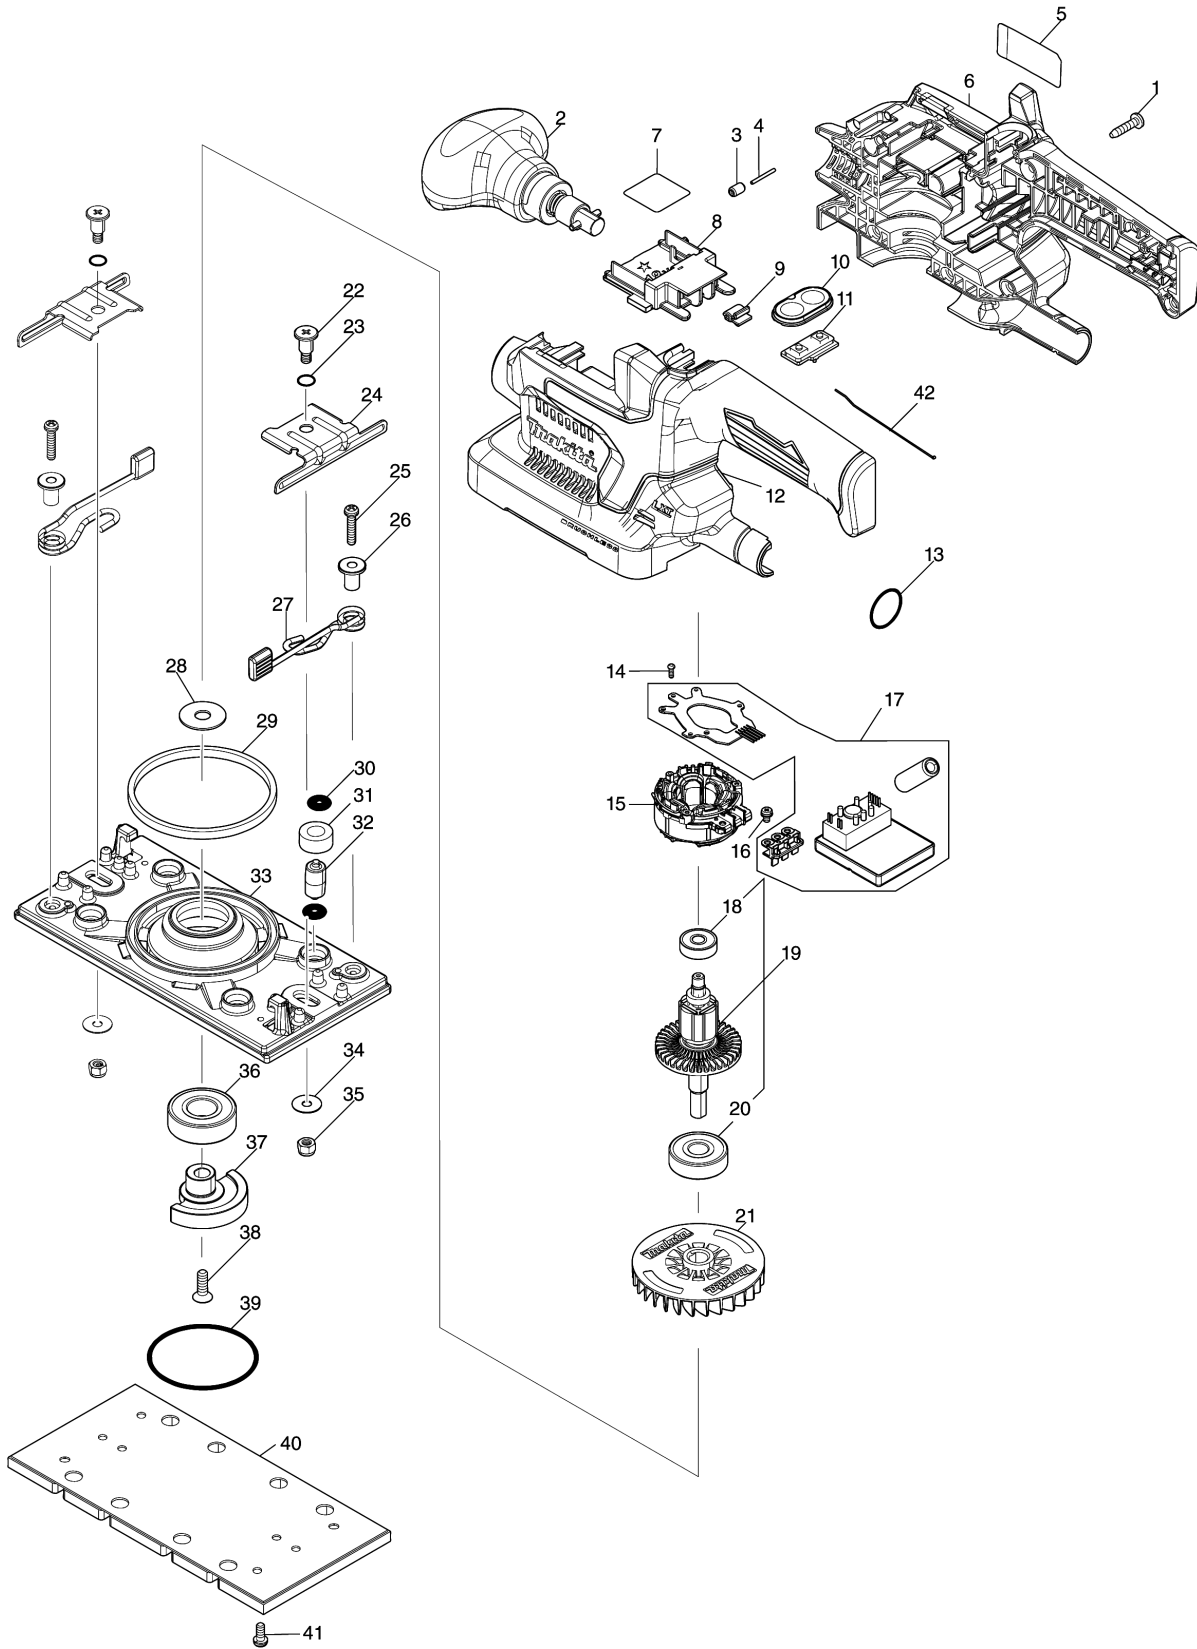

Model No.DBO380 CORDLESS FINISHING SANDER

Model No.DBO380 CORDLESS FINISHING SANDER

Položka	Objednávacie číslo	Popis	Zmena	ks	New/Old	Možnosť 1	Možnosť 2	Poznámka
001	265995-6	TAPPING SCREW 4X18		9				
002	122A91-8	FRONT GRIP ASSEMBLY		1				
003	263036-2	RUBBER PIN 5		1				
004	268284-8	PIN 1.5		1				
005	8111J0-9	DBO380 NAME PLATE		1				
006	183T94-1	HOUSING SET		1				
C10	263005-3	RUBBER PIN 6		2				
D10		INC. 12						
007	8111J6-7	DBO380 SERIAL NO. LABEL		1				
008	643874-2	TERMINAL		1				
009	424517-3	CUSHION		1				
010	141E90-5	SWITCH PLATE COMPLETE		1				
011	632K92-3	SWITCH UNIT		1				
012	183T94-1	HOUSING SET		1				
C10	263005-3	RUBBER PIN 6		2				
D10		INC. 6						
013	213315-8	O RING 19		1				
014	266490-9	TAPPING SCREW PT 2X6		3				
015	629491-2	STATOR		1				
016	652069-6	FLAT HEAD SCREW M3X6		3				
017	620G25-6	CONTROLLER		1				
018	210022-4	BALL BEARING 626DDW		1				
019	519705-6	ROTOR ASSY		1				
D10		INC. 18,20						
020	211087-9	BALL BEARING 6200DDW		1				
021	240230-3	FAN 68		1				
022	266511-7	+ FLAT FILLISTER HEAD SCREW M5		2				
023	213045-1	O-RING 6		2				
024	346102-1	PAPER CLAMP		2				
025	911136-9	PAN HEAD SCREW M4X20		2				
026	310300-3	SPRING GUIDE		2				
027	162279-2	LEVER COMPLETE		2				
028	267353-2	FLAT WASHER 8		1				
029	423469-5	SPONGE 7X105X3		1				
030	213983-7	O RING 4		8				
031	424056-3	SPONGE SLEEVE 9		4				
032	318151-8	FOOT		4				
033	318484-1	BASE		1				
034	253807-5	FLAT WASHER 5		2				
035	252103-8	HEX. LOCK NUT M5-8		2				
036	211228-7	BALL BEARING 6202DDW		1				
037	313395-5	BALANCER		1				
038	912222-9	COUNTERSUNK HEAD SCREW M5X16		1				
039	213656-2	O RING 53		1				