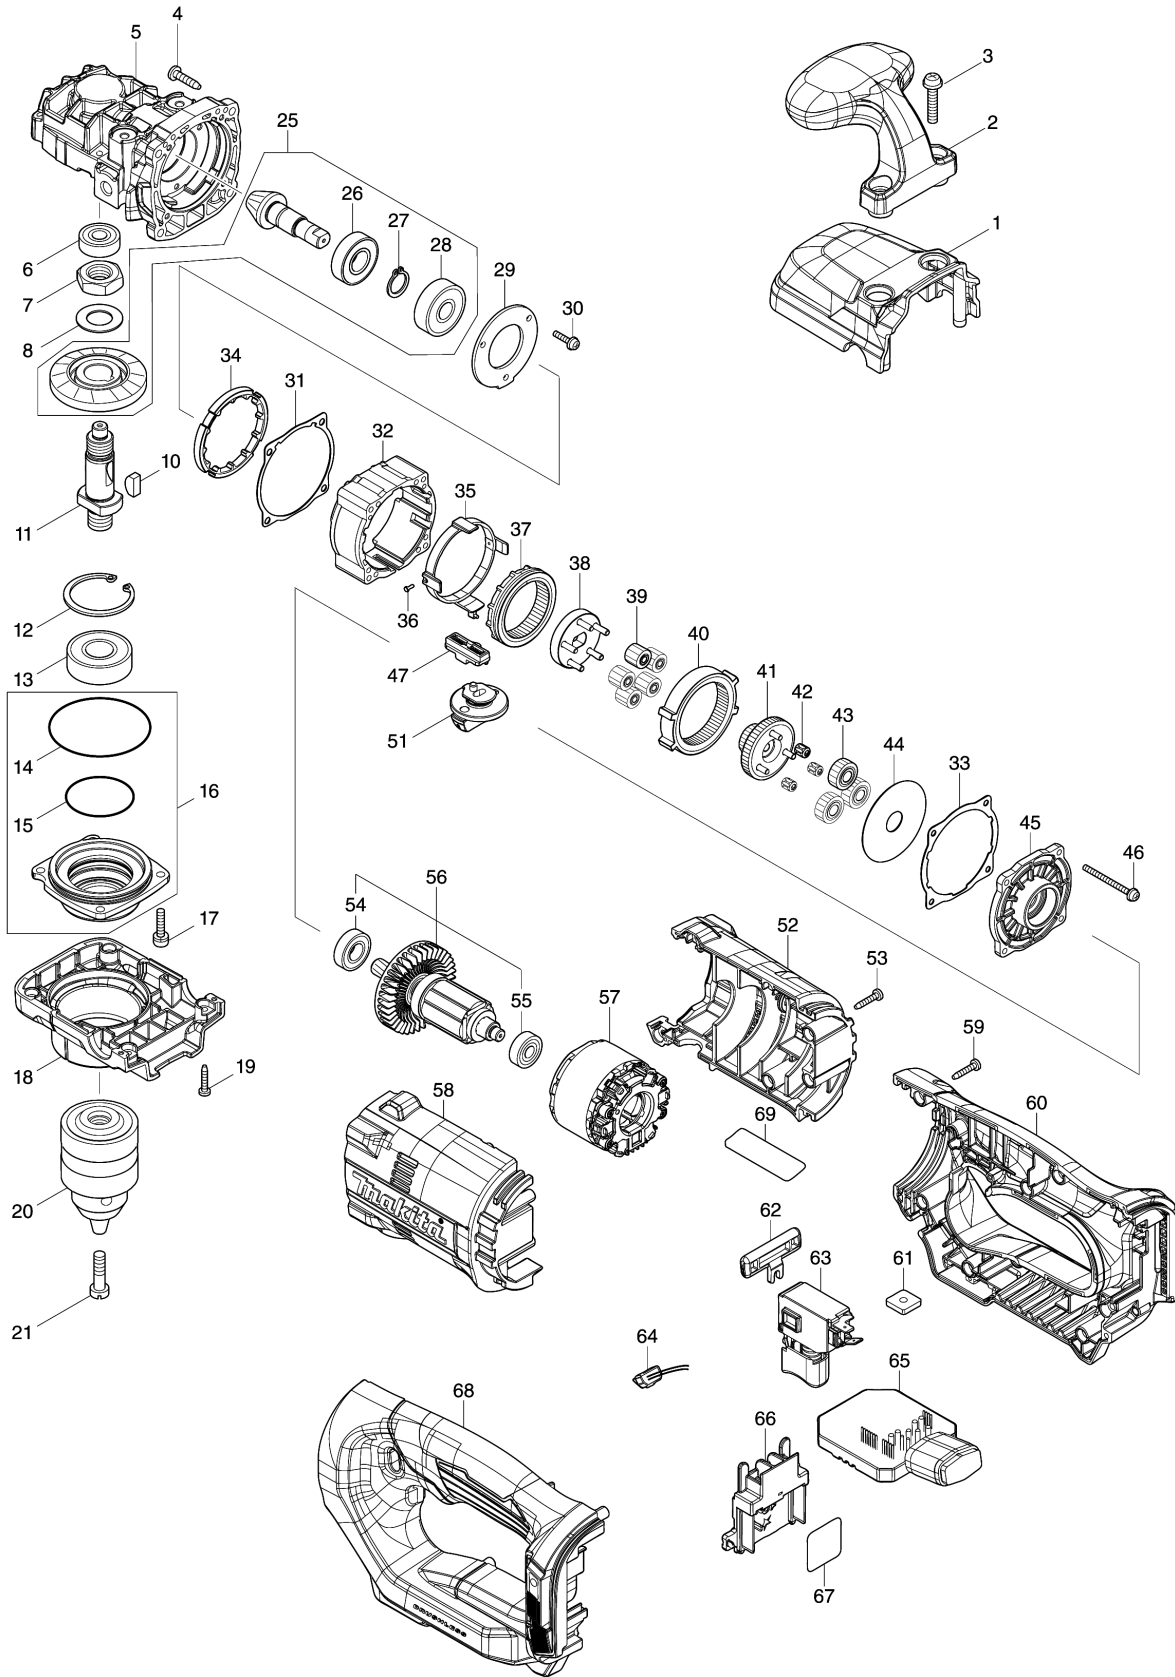

Model No.DDA450 13MM CORDLESS ANGLE DRILL

Model No.DDA450 13MM CORDLESS ANGLE DRILL

Položka	Objednávacie číslo	Popis	Zmena	ks	New/Old	Možnosť 1	Možnosť 2	Poznámka
001	183S72-5	COVER SET		1				
D10		INC. 18						
002	413433-4	FRONT HANDLE		1				
003	911243-8	PAN HEAD SCREW M5X25		2				
004	266326-2	TAPPING SCREW 4X18		4				
005	312B07-9	GEAR HOUSING		1				
006	211032-4	BALL BEARING 608ZZ		1				
007	252299-5	HEX. NUT M14		1				
008	253536-0	FLAT WASHER 14		1				
010	254032-1	WOODRUFF KEY 5		1				
011	327774-1	SPINDLE		1				
012	962153-2	RETAINING RING R-35		1				
013	211228-7	BALL BEARING 6202DDW		1				
014	213656-2	O RING 53		1				
015	213A04-1	O RING 35		1	*			
015-1	213343-3	O RING 35	O	1				
016	136450-4	BEARING BOX ASSY		1	*			
D10		INC. 14,15			*			
016-1	136566-5	BEARING BOX ASS'Y	O	1				
D10		INC. 14,15						
017	911126-2	PAN HEAD SCREW M4X16		4				
018	183S72-5	COVER SET		1				
D10		INC. 1						
019	266130-9	TAPPING SCREW BIND PT 3X16		4				
020	763183-4	DRILL CHUCK S13		1				
021	251425-3	- FLAT HEAD SCREW M6X22		1				
025	136451-2	SPIRAL BEVEL GEAR ASSY		1				
D10		INC. 26-28						
026	211131-2	BALL BEARING 6001DDW		1				
027	961052-5	RETAINING RING S-12		1				
028	211067-5	BALL BEARING 6200ZZ		1				
029	285044-3	BEARING RETAINER 48		1				
030	911018-5	PAN HEAD SCREW M3X12		3				
031	422683-0	GASKET A		1				
032	413437-6	GEAR CASE		1				
033	422684-8	GASKET B		1				
034	313367-0	SPEED CHANGE CAM		1				
035	413439-2	SPEED CHANGE RING		1				
036	256952-5	PIN 1.4		2				
037	227881-9	INTERNAL SPUR GEAR 48		1				
038	141A18-9	CARRIER COMPLETE		1				
039	227880-1	SPUR GEAR 13		5				
040	227878-8	INTERNAL SPUR GEAR 62		1				
041	141A17-1	SPUR GEAR 22-48 COMPLETE		1				