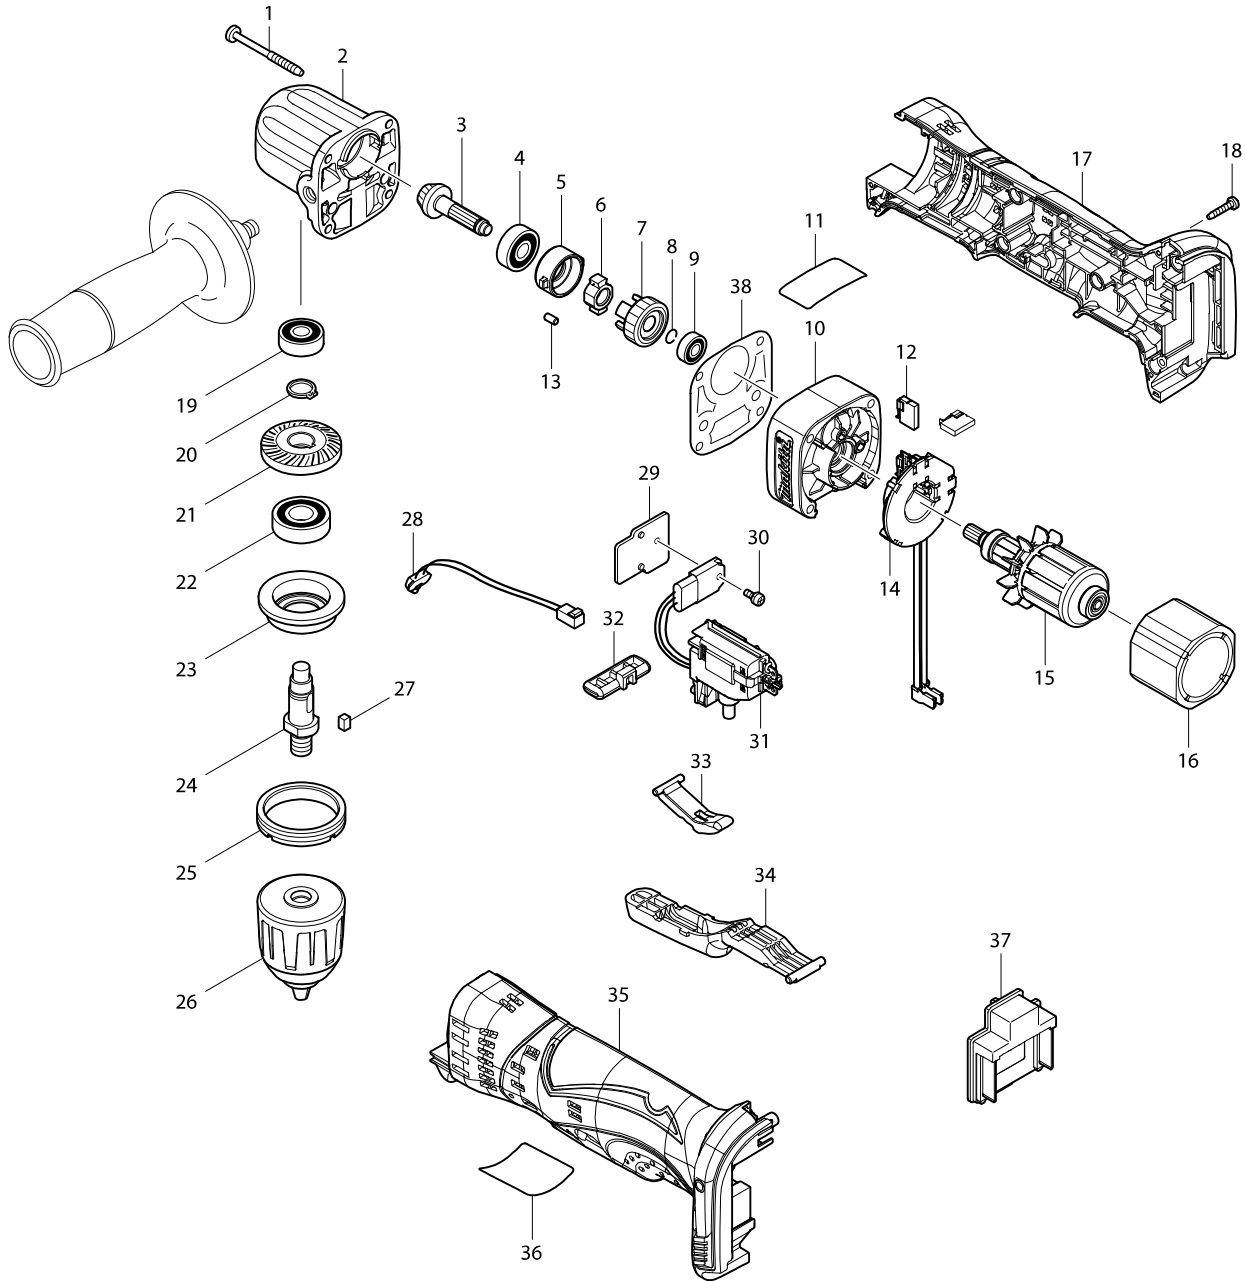

Model DDA351 CORDLESS ANGLE DRILL 10MM

Položka	Objednávacie	Popis	I/C	ks	N/O	Možnosť 1	Možnosť 2	Poznámka
001	266069-6	SKRUTKA SAMOREZNÁ 4X45		4				
002	317634-5	KRYT PREVODOVKY DA3011F		1				
003	227538-2	SPIRAL BEVEL GEAR 9		1				
004	210029-0	LOŽISKO GULIČKOVÉ 608ZZ		1				
005	324930-4	LOCK RING		1				
006	331647-2	LOCK CAM		1				
007	227221-1	SPUR GEAR 29		1				
008	231956-8	RING SPRING 6		1				
009	210033-9	LOŽISKO GULIČKOVÉ 696ZZ 2107FK/9554		1				
010	450607-6	GEAR HOUSING COVER		1				
012	194427-5	UHLÍKY CB-440		1				
013	268100-4	PIN 3.5		2				
014	539202-6	BRUSH HOLDER ASSY		1				
D10		INC. 12						
015	619234-0	ARMATURE		1				
016	638613-3	STATOR BDA340/341RFE/BDF		1				
017	187130-5	HOUSING SET		1				
D10		INC. 35						
018	266130-9	SKRUTKA SAMOREZNÁ BIND3X16		5				
019	210029-0	LOŽISKO GULIČKOVÉ 608ZZ		1				
020	961052-5	POISTNÝ KRÚŽOK S-12		1				
021	227537-4	SPIRAL BEVEL GEAR 26		1				
022	211131-2	LOŽISKO GULIČKOVÉ 6001DDW		1				
023	317633-7	KRYT PREVODOVKY DA3011F		1				
024	324329-3	OSKA DA3011F		1				
025	285842-5	DRŽIAK LOŽISKA DA3010F/11F		1				
026	766005-7	KEYLESS DRILL CHUCK 10		1				
027	254201-4	KLIN 4 8419B/DA3010F/11F		1				
028	631814-2	LED CIRCUIT		1				
029	689098-6	HEAT SINK		1				
030	911006-2	SKRUTKA M3x8 911006-2		1				
031	632B90-3	SWITCH UNIT		1				
032	450610-7	F/R CHANGE LEVER		1				
033	450609-2	LINK		1				
034	450608-4	SWITCH LAVER		1				
035	187130-5	HOUSING SET		1				
D10		INC. 17						
036	815P82-3	DDA351 NAME PLATE		1				
037	644808-8	TERMINAL		1				
038	418036-9	GASKET		1				
A01	153489-2	RUKOVÄŤ KPL. 36 MT952/953/9554-53NB		1				
A02E	***DC18RC	DC18RC FAST CHARGER		1				
A03E	194204-5	AKUMULÁTOR Li-ion BL1830 18V 3,0Ah		2	*			
A03-1E	194204-5	AKUMULÁTOR Li-ion BL1830 18V 3,0Ah	O	2	*			
A03-2E	197600-6	BATTERY BL1830B SET	<	2				
A04E	450128-8	BATTERY COVER		1				
A05E	821550-0	KUFOR PVC 2 395x295x157mm		1				
C10	453974-8	LATCH		4				