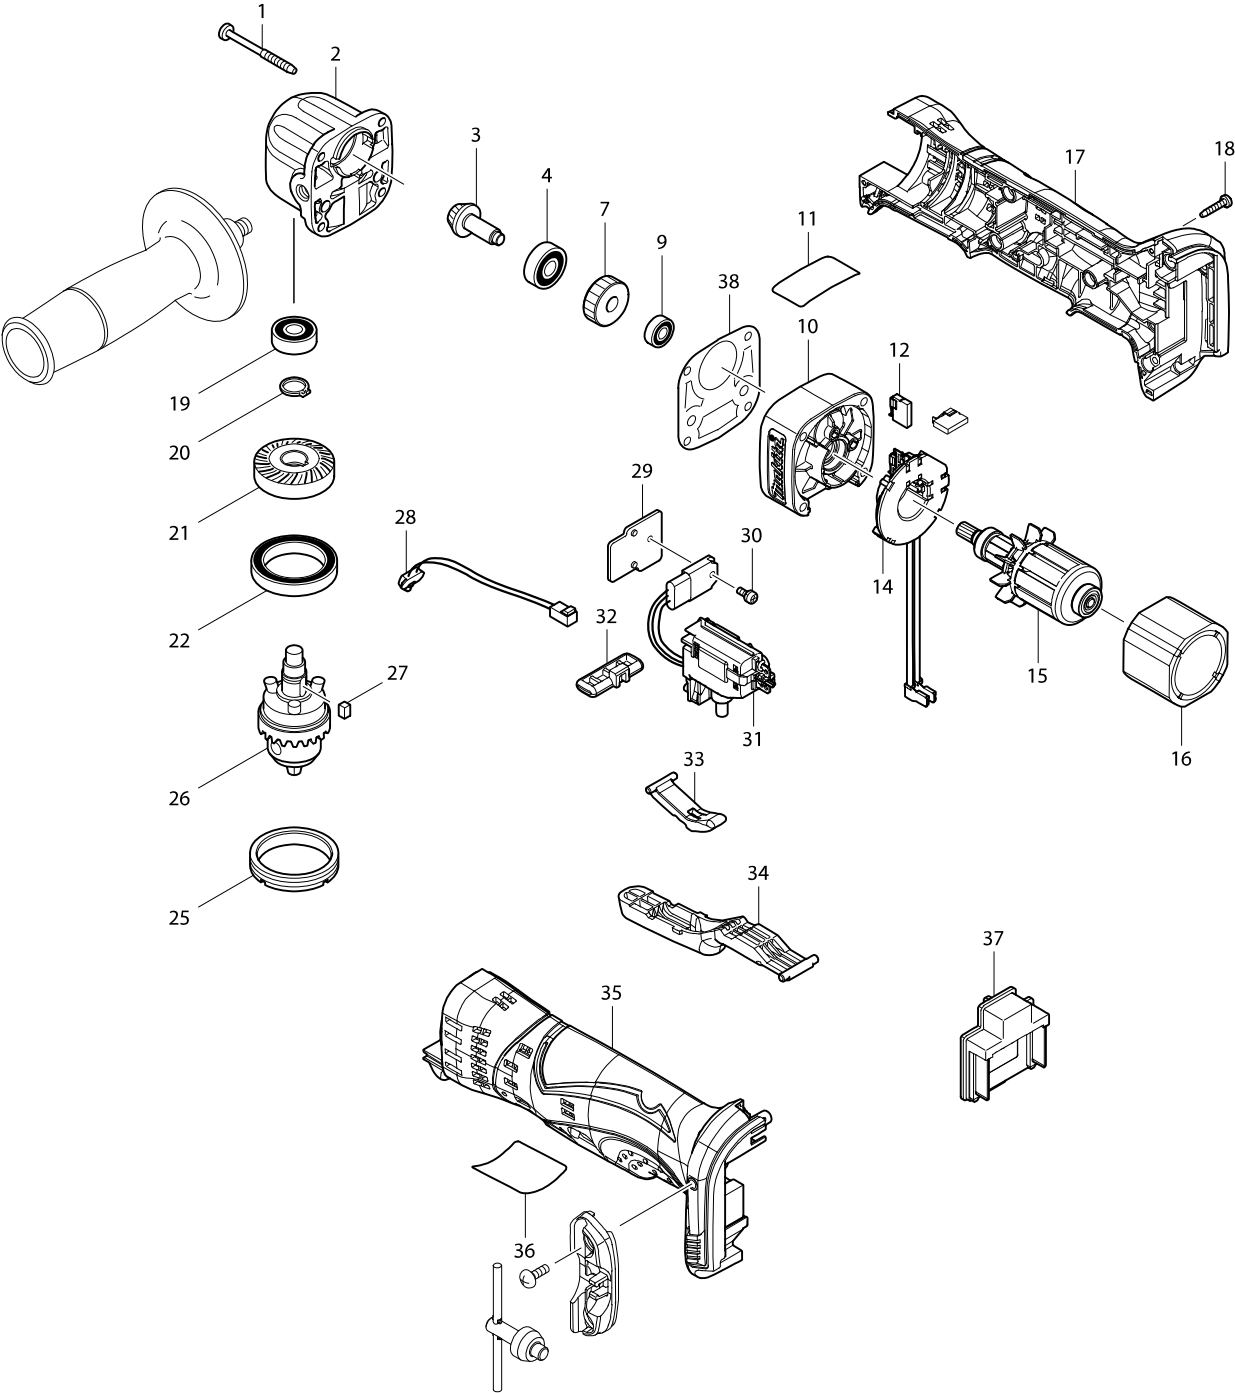

Model DDA350 CORDLESS ANGLE DRILL 10MM

Položka	Objednávacie	Popis	I/C	ks	N/O	Možnosť 1	Možnosť 2	Poznámka
001	266069-6	SKRUTKA SAMOREZNÁ 4X45		4				
002	317635-3	SKRIŇA PREVODOVKY DA3010F		1				
003	227436-0	KOLESO OZUBENÉ 9		1				
004	210029-0	LOŽISKO GULIČKOVÉ 608ZZ		1				
007	227230-0	SPUR GEAR 29		1				
009	210033-9	LOŽISKO GULIČKOVÉ 696ZZ 2107FK/9554		1				
010	450607-6	GEAR HOUSING COVER		1				
012	194427-5	UHLÍKY CB-440		1				
014	539202-6	BRUSH HOLDER ASSY		1				
D10		INC. 12						
015	619234-0	ARMATURE		1				
016	638613-3	STATOR BDA340/341RFE/BDF		1				
017	187130-5	HOUSING SET		1				
D10		INC. 35						
018	266130-9	SKRUTKA SAMOREZNÁ BIND3X16		5				
019	210029-0	LOŽISKO GULIČKOVÉ 608ZZ		1				
020	961052-5	POISTNÝ KRÚŽOK S-12		1				
021	227536-6	KOLESO OZUBENÉ 26 BDA340RFE		1				
022	211423-9	LOŽISKO GULIČKOVÉ 6806DDW BDA340		1				
025	285842-5	DRŽIAK LOŽISKA DA3010F/11F		1				
026	763174-5	SKĽUČOVADLO DF3010F		1				
027	254201-4	KLIN 4 8419B/DA3010F/11F		1				
028	631814-2	LED CIRCUIT		1				
029	689098-6	HEAT SINK		1				
030	911006-2	SKRUTKA M3x8 911006-2		1				
031	632B90-3	SWITCH UNIT		1				
032	450610-7	F/R CHANGE LEVER		1				
033	450609-2	LINK		1				
034	450608-4	SWITCH LAVER		1				
035	187130-5	HOUSING SET		1				
D10		INC. 17						
036	815P22-1	DDA350 NAME PLATE		1				
037	644808-8	TERMINAL		1				
038	418036-9	GASKET		1				
A01	153489-2	RUKOVÄŤ KPL. 36 MT952/953/9554-58NB		1				
A02	251314-2	SKRUTKA M4x12 LS0810/1013		1				
A03	450688-0	KEY HOLDER		1				
A04	763415-9	KLÚČ SKĽUČOVADLA 10MM		1				
A05I	***DC18RC	DC18RC FAST CHARGER		1				
A06I	194204-5	AKUMULÁTOR Li-ion BL1830 18V 3,0Ah		2	*			
A06-1I	194204-5	AKUMULÁTOR Li-ion BL1830 18V 3,0Ah O		2	*			
A06-2I	197600-6	BATTERY BL1830B SET	<	2				
A07I	450128-8	BATTERY COVER		1				
A08I	821550-0	KUFOR PVC 2 395x295x157mm		1				
C10	453974-8	LATCH		4				
A08J	821550-0	KUFOR PVC 2 395x295x157mm		1				
C10	453974-8	LATCH		4				
A09I	838040-6	INNER TRAY		1				