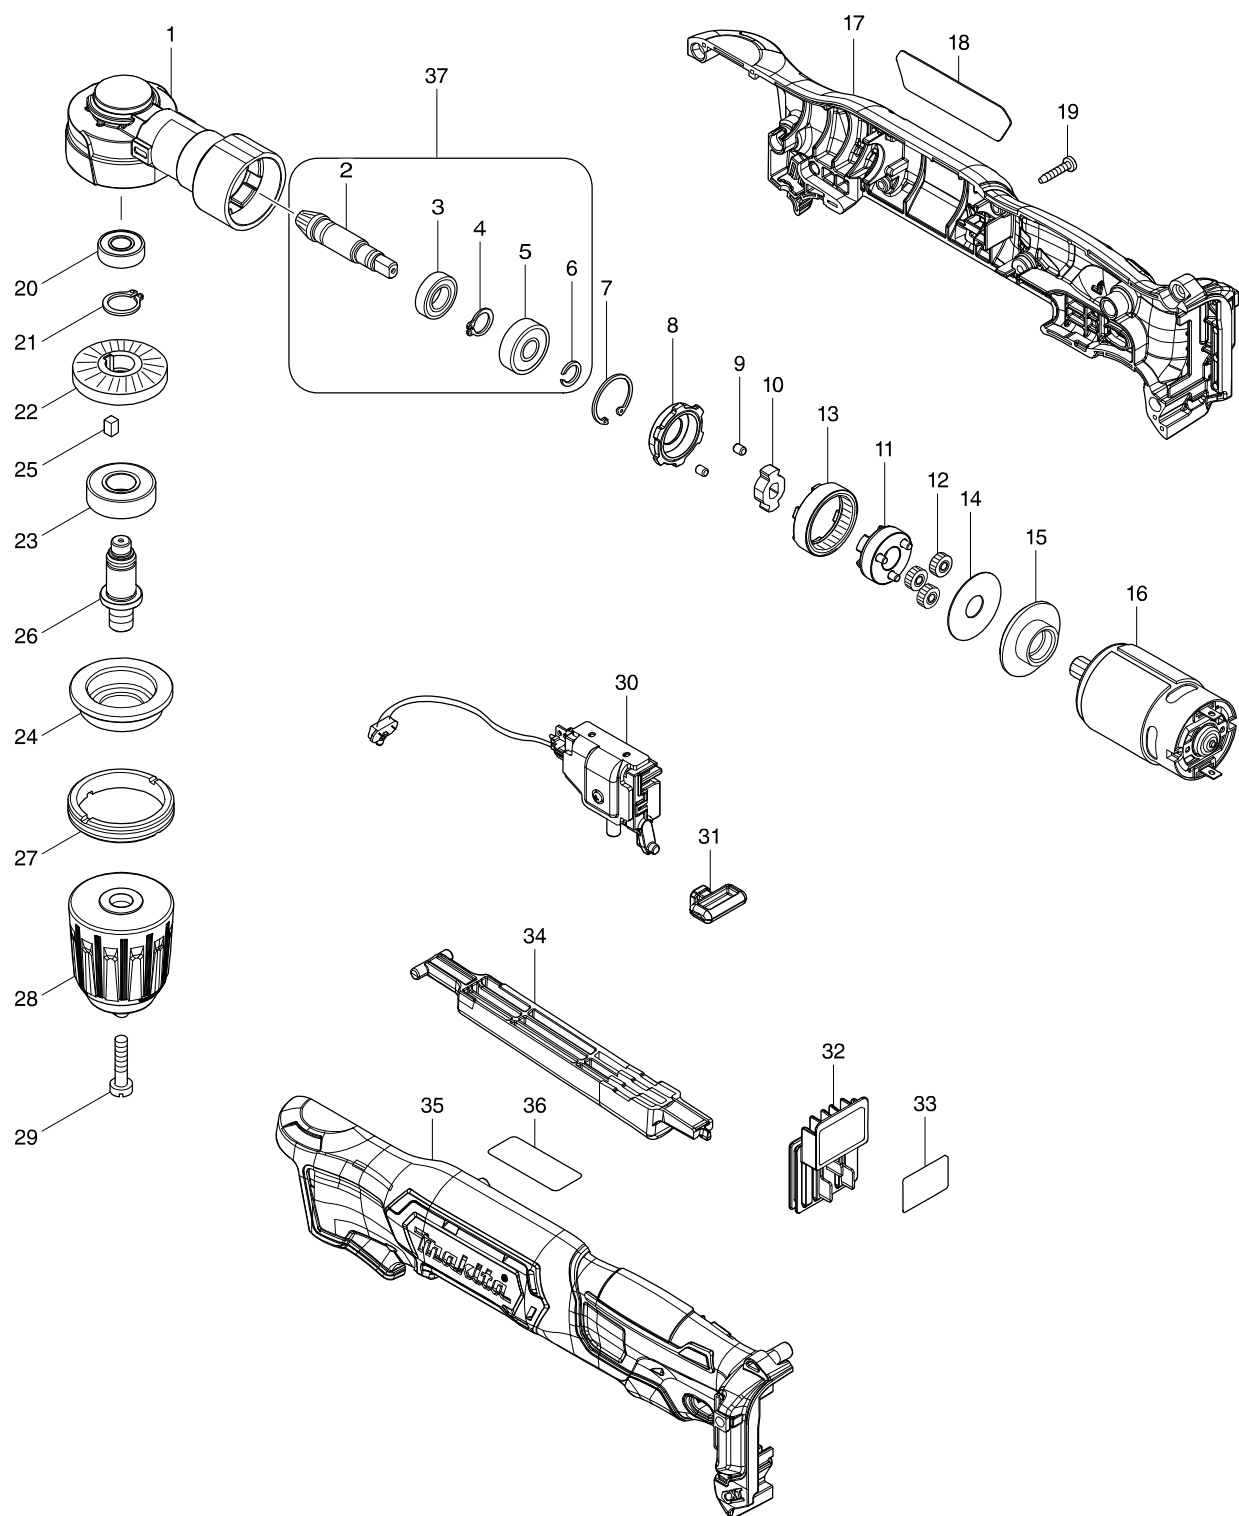

Model DA333D 10MM CORDLESS ANGLE DRILL

Model DA333D 10MM CORDLESS ANGLE DRILL

Strana 1 / 2

Položka	Objednávacie	Popis	I/C	ks	N/O	Možnosť 1	Možnosť 2	Poznámka
001	319635-9	GEAR HOUSING		1				
002	221570-8	SPIRAL BEVEL GEAR 6		1	*			
002-1	226836-1	SPIRAL BEVEL GEAR 6	S	1				
003	210171-7	BALL BEARING 6800ZZ		1				
004	961006-2	POISTNY KRUZOK S-10		1				
005	210029-0	LOŽISKO GULIČKOVÉ 608ZZ		1				
006	961034-7	POISTNÝ KRÚŽOK HR 2800		1				
007	962102-9	POISTNÝ KRÚŽOK R-22 BFL300F-400F		1				
008	310831-2	LOCK RING		1				
009	256372-3	PIN 3.5		2				
010	310832-0	LOCK CAM		1				
011	144702-9	CARRIER COMPLETE		1				
012	221572-4	SPUR GEAR 17		3				
013	221569-3	INTERNAL GEAR 48		1				
014	253396-0	FLAT WASHER 10		1				
015	457972-4	MOTOR BRACKET		1				
016	629291-0	DC MOTOR		1				
017	183H38-9	HOUSING SET		1				
C10	252126-6	HEX. LOCKING NUT M4-7		2				
D10		INC. 35						
018	853T75-6	DA333D NAME PLATE		1				
019	266130-9	SKRUTKA SAMOREZNÁ BIND3X16		9				
020	211166-3	BALL BEARING 698DDW		1				
021	961052-5	POISTNÝ KRÚŽOK S-12		1				
022	227603-7	SPIRAL BEVEL GEAR 31		1				
023	210163-6	BALL BEARING 6001DDW		1				
024	317633-7	KRYT PREVODOVKY DA3011F		1				
025	254201-4	KLIN 4 8419B/DA3010F/11F		1				
026	327015-5	SPINDLE		1				
027	285842-5	DRŽIAK LOŽISKA DA3010F/11F		1				
028	763228-8	KEYLESS DRILL CHUCK 10		1				
029	251451-2	SKRUTKA S PLOCHOU HLAVOU M5x22		1				
030	651097-8	SWITCH C3HW-3A-PLF5MS-W		1				
031	450126-2	FR CHANGE LEVER		1				
032	644813-5	TERMINAL		1				
033	853T79-8	DA333D SERIAL NO. LABEL		1				
034	457973-2	SWITCH LEVER		1				
035	183H38-9	HOUSING SET		1				
C10	252126-6	HEX. LOCKING NUT M4-7		2				
D10		INC. 17						
037	135922-6	GEAR ASSEMBLY		1	*			
D10		INC. 2-6			*			
037-1	135922-6	GEAR ASSEMBLY	O	1	*			
D10		INC. 2-6,38			*			
037-2	135976-3	GEAR ASS'Y	O	1				
D10		INC. 2-6						
038	253310-6	PODLOŽKA 10 5600RDW/9901		1	*			
A01	784244-7	+ BIT 2-50		1				