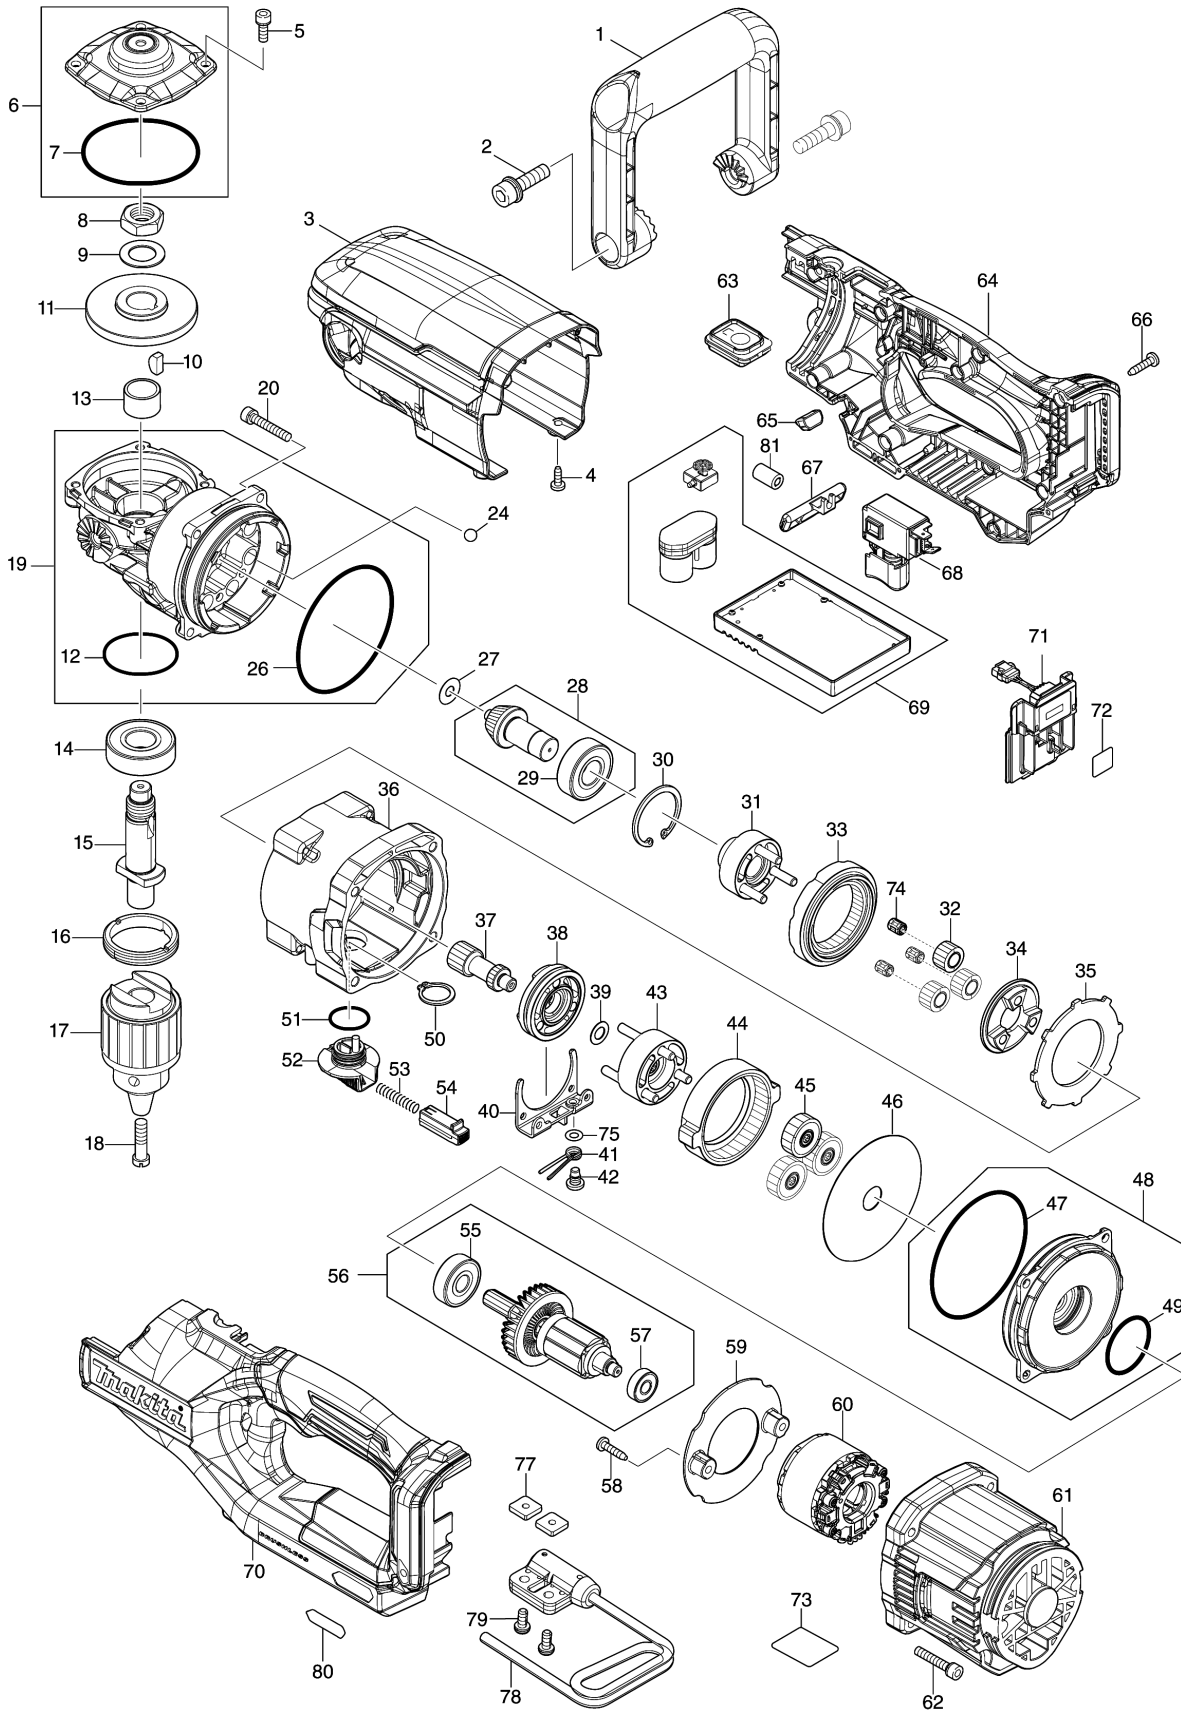

Model No.DA001G 13MM CORDLESS ANGLE DRILL

Model No.DA001G 13MM CORDLESS ANGLE DRILL

Položka	Objednávacie číslo	Popis	Zmena	ks	New/Old	Možnosť 1	Možnosť 2	Poznámka
001	458431-1	FRONT GRIP		1				
002	922453-2	HEX.SOCKET HEAD BOLT M8X30		2				
003	458430-3	TOP COVER		1				
004	266026-4	TAPPING SCREW BIND CT 4X12		2				
005	266086-6	HEX. SOCKET HEAD BOLT M5X16		4				
006	140A21-7	GEAR HOUSING COVER COMPLETE		1				
D10		INC. 7						
007	213709-7	O RING 63		1				
008	252267-8	HEX. NUT M16-22		1				
009	253771-0	FLAT WASHER 16		1				
010	254032-1	WOODRUFF KEY 5		1				
011	227416-6	SPIRAL BEVEL GEAR 40		1	*			
011-1	227920-5	SPIRAL BEVEL GEAR 40	S	1				
012	213507-9	O RING 40		1				
013	257440-5	SLEEVE 17		1				
014	211278-2	BALL BEARING 6203DDW		1				
015	327106-2	SPINDLE		1				
016	285842-5	BEARING RETAINER 36-43		1				
017	763250-5	DRILL CHUCK S-13		1				
018	251463-5	- FLAT HEAD SCREW M6X22		1				
019	141D39-9	GEAR HOUSING COMPLETE		1				
D10		INC. 12,26						
020	265695-8	H. S. H. BOLT M5X30 WITH WRM		4				
024	216022-2	STEEL BALL 7.0		8				
026	213755-0	O RING 75		1				
027	253411-0	FLAT WASHER 6		1				
028	140A23-3	SPIRAL BEVEL GEAR 13 COMPLETE		1	*			
D10		INC. 29			*			
028-1	136563-1	SPIRAL BEVEL GEAR 13 ASS'Y	S	1				
D10		INC. 29						
029	211206-7	BALL BEARING 6202LLB		1				
030	962153-2	RETAINING RING R-35		1				
031	140A13-6	CARRIER A COMPLETE		1				
032	226176-7	SPUR GEAR 13		3				
033	226177-5	INTERNAL GEAR 40		1				
034	223188-1	CAM		1				
035	347365-2	WASHER 65		1				
036	127809-6	GEAR CASE COMPLETE		1				
037	226175-9	SPUR GEAR 14		1				
038	310876-0	CHANGE RING		1				
039	253215-0	FLAT WASHER 8		1				
040	347366-0	CHANGE GUIDE		1				

Please order the parts with part number.

Print Date 22/11/2021