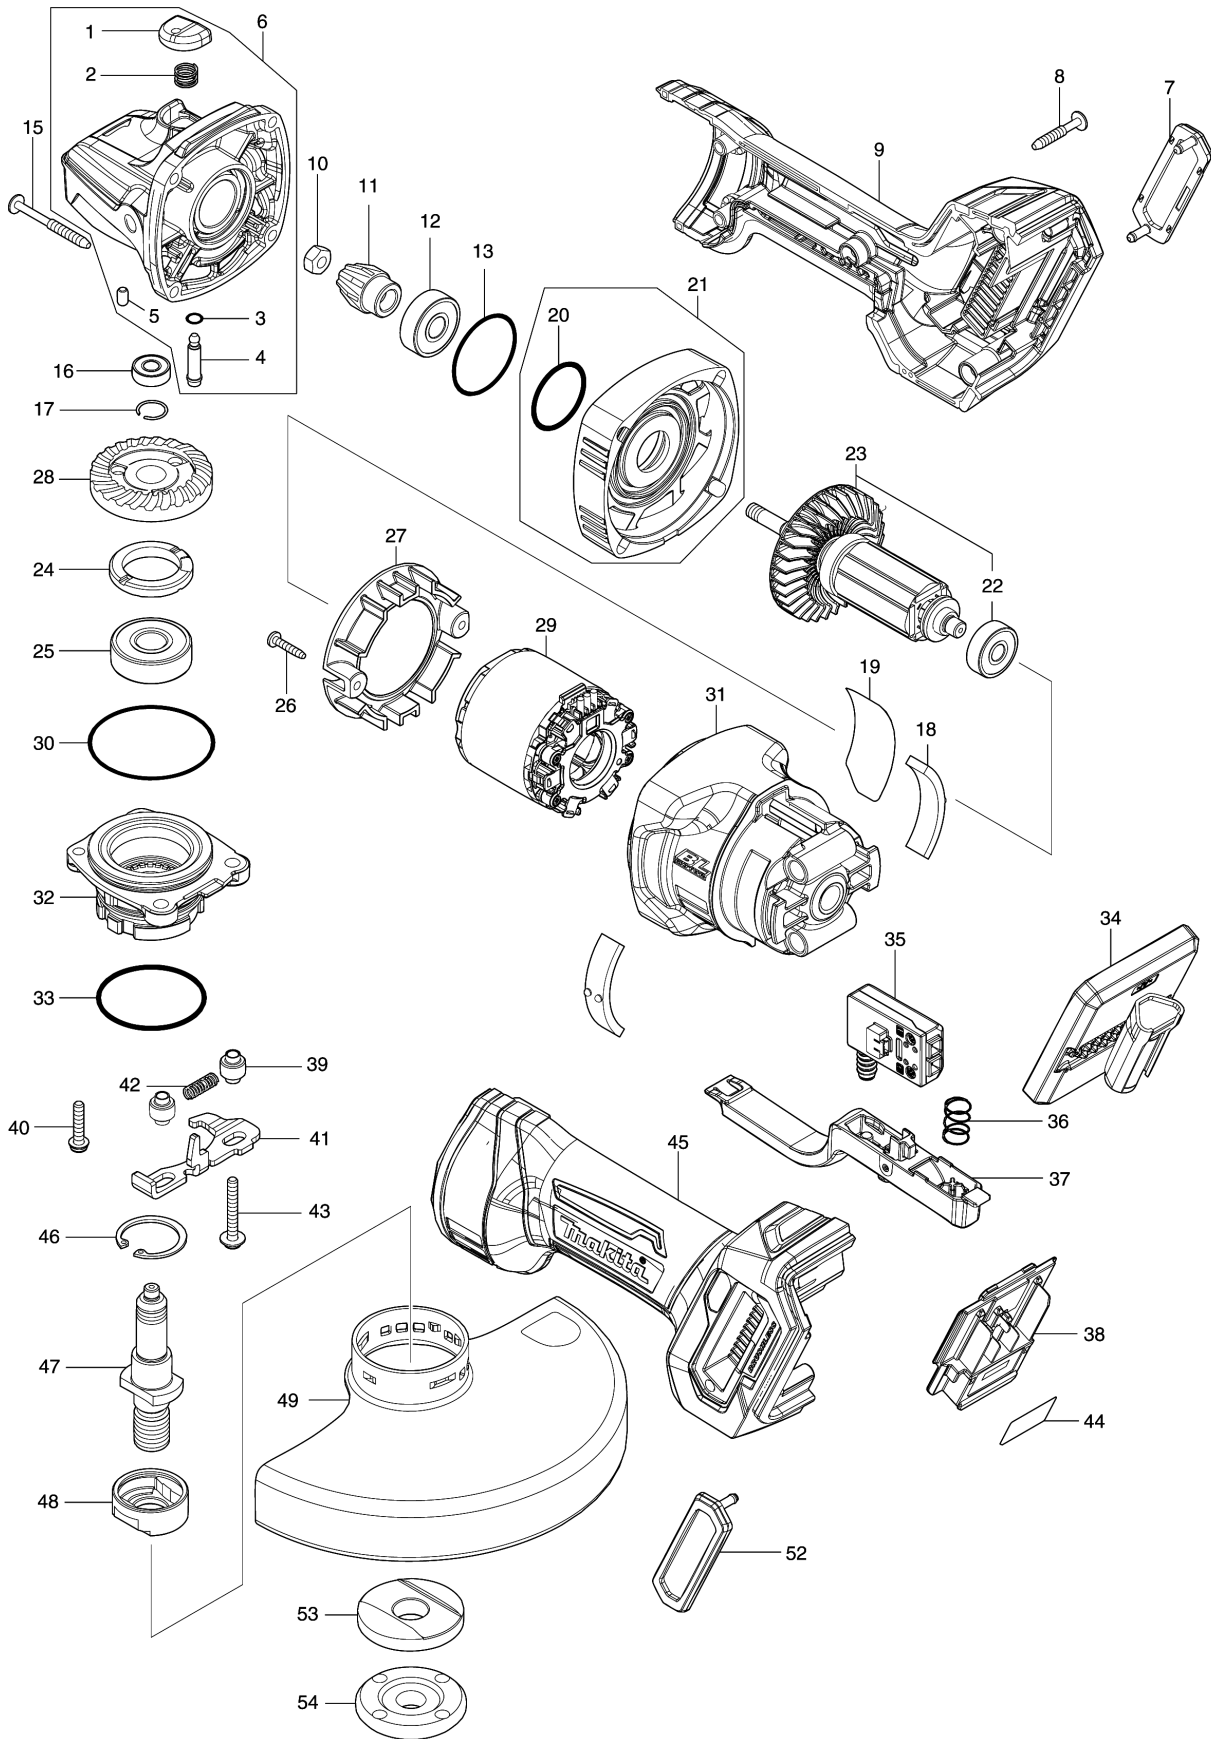

Model No.GA051G 150MM CORDLESS ANGLE GRINDER

Model No.GA051G 150MM CORDLESS ANGLE GRINDER

Položka	Objednávacie číslo	Popis	Zmena	ks	New/Old	Možnosť 1	Možnosť 2	Poznámka
001	412234-7	PIN CAP		1				
002	233072-2	COMPRESSION SPRING 8		1				
003	213960-9	O RING 5		1				
004	256546-6	SHOULDER PIN 4		1				
005	263002-9	RUBBER PIN 4		1				
006	136986-3	GEAR HOUSING ASSEMBLY		1				
D10		INC. 1-5						
007	422A12-3	DUST COVER		1				
008	265999-8	TAPPING SCREW 4X25		5				
009	183Y56-9	HANDLE SET		1				
C10	263005-3	RUBBER PIN 6		2				
C20	422A11-5	CUSHION RING		4				
D10		INC. 7,45,52						
010	252186-8	HEX. NUT M6		1				
011	226976-5	SPIRAL BEVEL GEAR 10		1				
012	210042-8	BALL BEARING 629LLB		1				
013	213A32-6	O-RING 32		1				
015	266048-4	TAPPING SCREW 4X40		4				
016	210033-9	BALL BEARING 696ZZ		1				
017	233950-6	RING SPRING 11		1				
018	422A10-7	FRONT CUSHION		2				
019	8589N1-2	GA051G NAME PLATE		1				
020	213445-5	O-RING 26		1				
021	136989-7	GEAR HOUSING COVER ASS'Y		1				
D10		INC. 20						
022	210023-2	BALL BEARING 627DDW		1				
023	519810-9	ROTOR ASSEMBLY		1				
D10		INC. 22						
024	285039-6	BEARING RETAINER 23-33		1				
025	211137-0	BALL BEARING 6201LLU		1				
026	266429-2	TAPPING SCREW 3X16		2				
027	413P41-7	BAFFLE PLATE		1				
028	227A65-5	SPIRAL BEVEL GEAR 37		1				
029	629C11-0	STATOR		1				
030	213622-9	O RING 45		1				
031	1830B1-8	MOTOR HOUSING SET		1				
D10		INC. 18						
032	141N73-9	BEARING BOX COMPLETE		1				
033	213789-3	O-RING 38		1				
034	620L31-1	CONTROLLER		1				
035	651083-9	SWITCH C3XA-1PSPM		1				
036	233263-5	COMPRESSION SPRING 9		1				
037	141N71-3	SWITCH LEVER COMPLETE		1				
038	632P65-6	TERMINAL UNIT		1				
039	327322-6	SLEEVE 4		2				