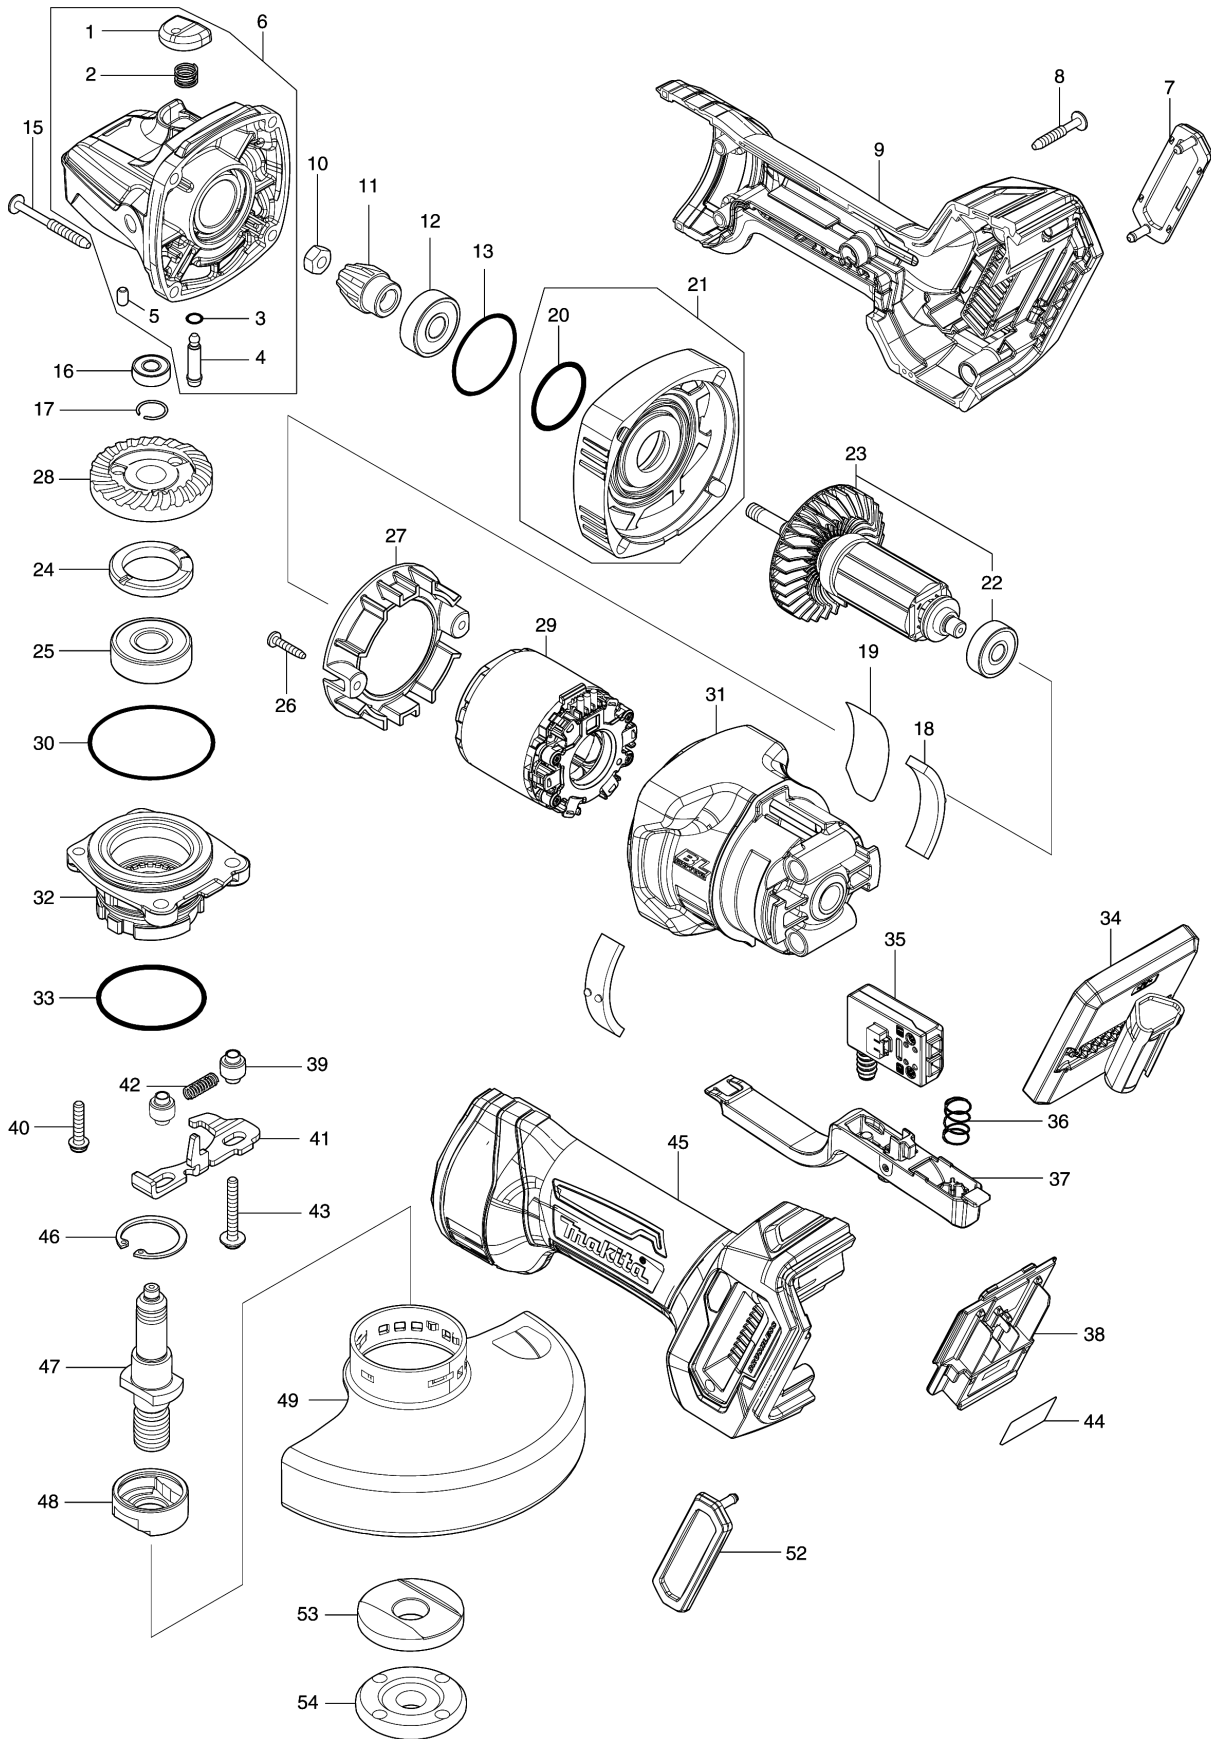

Model No.GA050G 125MM CORDLESS ANGLE GRINDER

Model No.GA050G 125MM CORDLESS ANGLE GRINDER

Položka	Objednávacie číslo	Popis	Zmena	ks	New/Old	Možnosť 1	Možnosť 2	Poznámka
001	412234-7	PIN CAP		1				
002	233072-2	COMPRESSION SPRING 8		1				
003	213960-9	O RING 5		1				
004	256546-6	SHOULDER PIN 4		1				
005	263002-9	RUBBER PIN 4		1				
006	136986-3	GEAR HOUSING ASSEMBLY		1				
D10		INC. 1-5						
007	422A12-3	DUST COVER		1				
008	265999-8	TAPPING SCREW 4X25		5				
009	183Y56-9	HANDLE SET		1				
C10	263005-3	RUBBER PIN 6		2				
C20	422A11-5	CUSHION RING		4				
D10		INC. 7,45,52						
010	252186-8	HEX. NUT M6		1				
011	226976-5	SPIRAL BEVEL GEAR 10		1				
012	210042-8	BALL BEARING 629LLB		1				
013	213A32-6	O-RING 32		1				
015	266048-4	TAPPING SCREW 4X40		4				
016	210033-9	BALL BEARING 696ZZ		1				
017	233950-6	RING SPRING 11		1				
018	422A10-7	FRONT CUSHION		2				
019	8589L6-8	GA050G NAME PLATE		1				
020	213445-5	O-RING 26		1				
021	136989-7	GEAR HOUSING COVER ASS'Y		1				
D10		INC. 20						
022	210023-2	BALL BEARING 627DDW		1				
023	519810-9	ROTOR ASSEMBLY		1				
D10		INC. 22						
024	285039-6	BEARING RETAINER 23-33		1				
025	211137-0	BALL BEARING 6201LLU		1				
026	266429-2	TAPPING SCREW 3X16		2				
027	413P41-7	BAFFLE PLATE		1				
028	227A65-5	SPIRAL BEVEL GEAR 37		1				
029	629C11-0	STATOR		1				
030	213622-9	O RING 45		1				
031	1830B1-8	MOTOR HOUSING SET		1				
D10		INC. 18						
032	141N73-9	BEARING BOX COMPLETE		1				
033	213789-3	O-RING 38		1				
034	620L32-9	CONTROLLER		1				
035	651083-9	SWITCH C3XA-1PSPM		1				
036	233263-5	COMPRESSION SPRING 9		1				
037	141N71-3	SWITCH LEVER COMPLETE		1				
038	632P65-6	TERMINAL UNIT		1				
039	327322-6	SLEEVE 4		2				