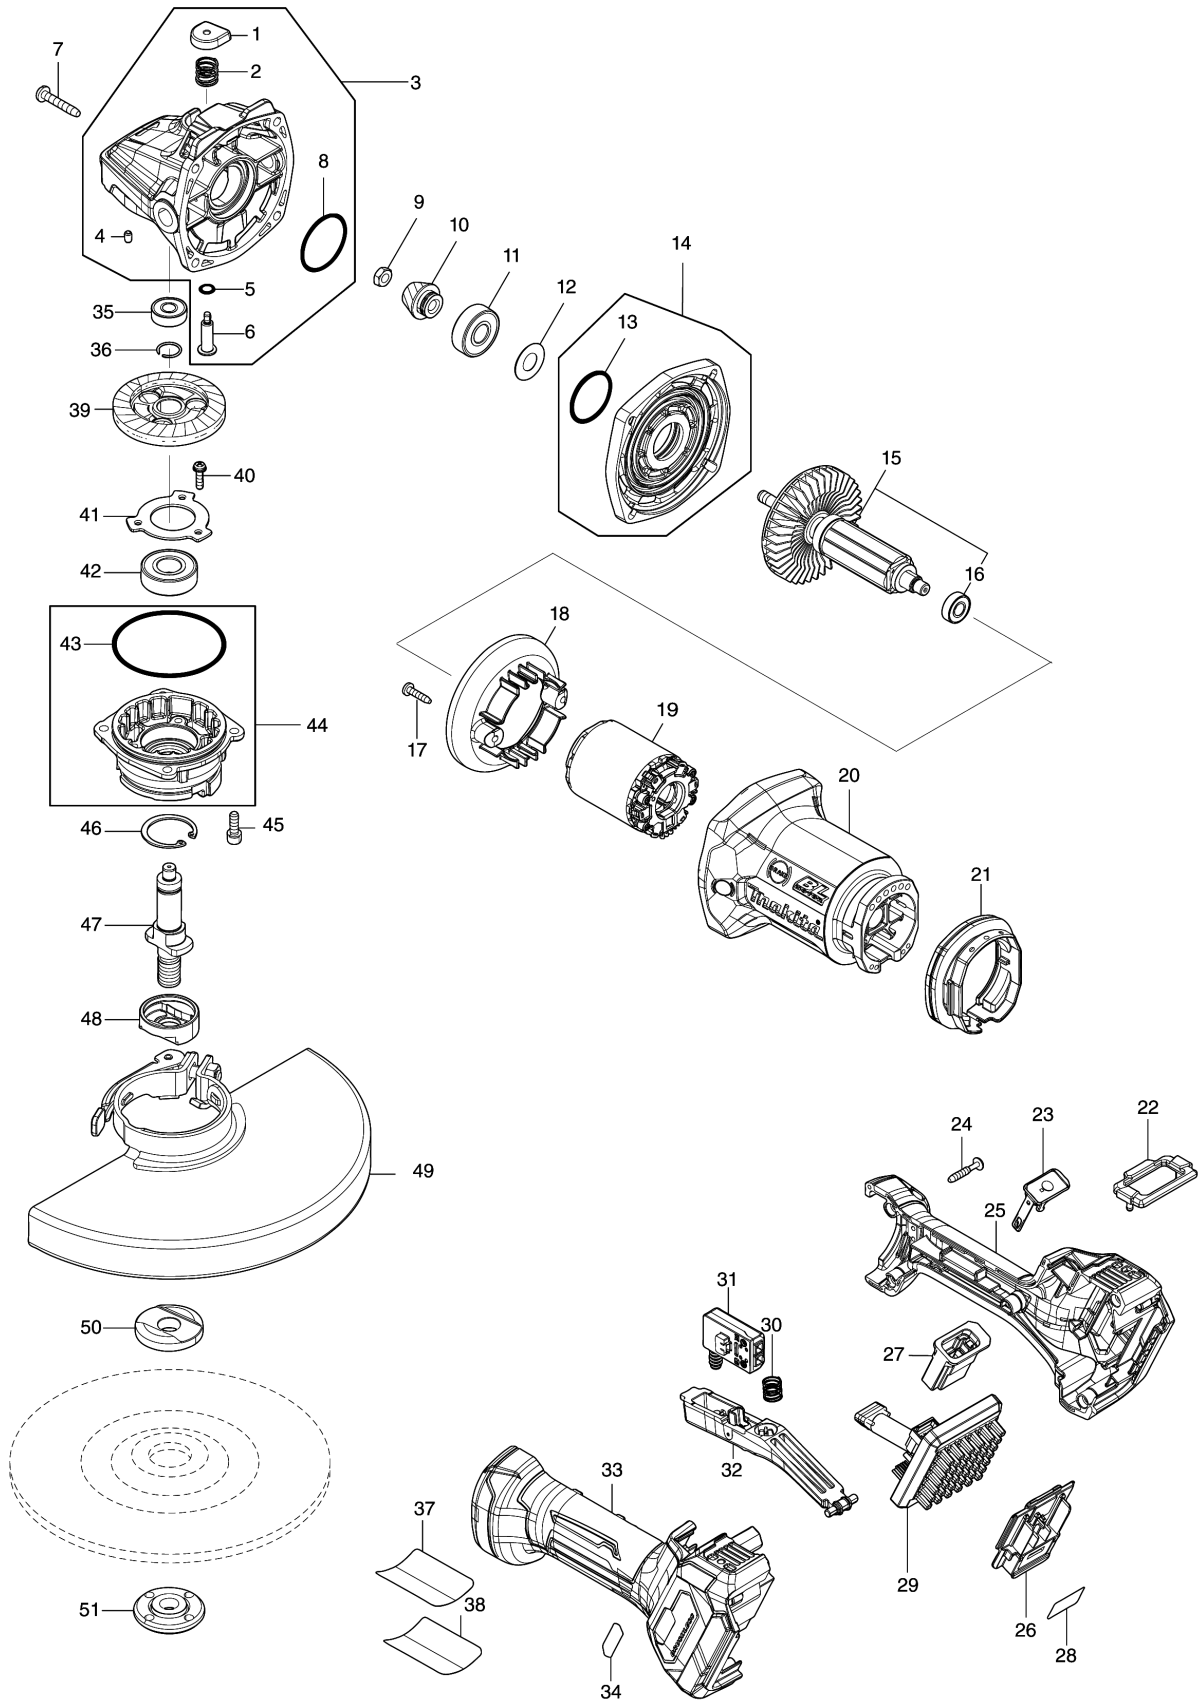

Model No.GA038G 230MM CORDLESS ANGLE GRINDER

Model No.GA038G 230MM CORDLESS ANGLE GRINDER

Položka	Objednávacie číslo	Popis	Zmena	ks	New/Old	Možnosť 1	Možnosť 2	Poznámka
001	413219-6	PIN CAP		1				
002	233292-8	COMPRESSION SPRING 12		1				
003	136365-5	GEAR HOUSING ASS'Y		1				
D10		INC. 1,2,4-6,8						
004	263002-9	RUBBER PIN 4		1				
005	213026-5	O RING 7		1				
006	256516-5	SHOULDER PIN 11		1				
007	266173-1	TAPPING SCREW 5X30		4				
008	213510-0	O RING 36		1				
009	264010-3	HEX.NUT M7		1				
010	227564-1	SPIRAL BEVEL GEAR 10A		1				
011	211137-0	BALL BEARING 6201LLU		1				
012	253759-0	FLAT WASHER 12		1				
013	213459-4	O RING 32		1				
014	136363-9	GEAR HOUSING COVER ASS'Y		1				
D10		INC. 13						
015	519436-7	ROTOR ASS'Y		1				
D10		INC. 16						
016	211166-3	BALL BEARING 698DDW		1				
017	266326-2	TAPPING SCREW 4X18		2				
018	457618-2	BAFFLE PLATE		1				
019	629A38-8	STATOR		1				
020	457615-8	MOTOR HOUSING		1				
021	457619-0	VIBRATION PROOF RUBBER		1				
022	422656-3	DUST COVER		1				
023	140F99-0	CAP COMPLETE		1				
C10	213218-6	O RING 16		1				
C20	818H07-8	CAP LABEL		1				
024	265999-8	TAPPING SCREW 4X25		5				
025	183R97-3	HANDLE SET		1				
C10	263005-3	RUBBER PIN 6		2				
D10		INC. 33						
026	632P49-4	TERMINAL UNIT		1				
027	413218-8	CONNECTOR CASE		1				
028	858B02-0	GA038G SERIAL NO. LABEL		1				
029	620E22-0	CONTROLLER		1				
030	234357-9	COMPRESSION SPRING 11		1				
031	651083-9	SWITCH C3XA-1PSPM		1				
032	140X49-3	SWITCH LEVER COMPLETE		1				
033	183R97-3	HANDLE SET		1				
C10	263005-3	RUBBER PIN 6		2				
D10		INC. 25						
034	8012U4-2	XGT LOGO LABEL		1				
035	210029-0	BALL BEARING 608ZZ		1				
036	233925-5	RING SPRING 13		1				