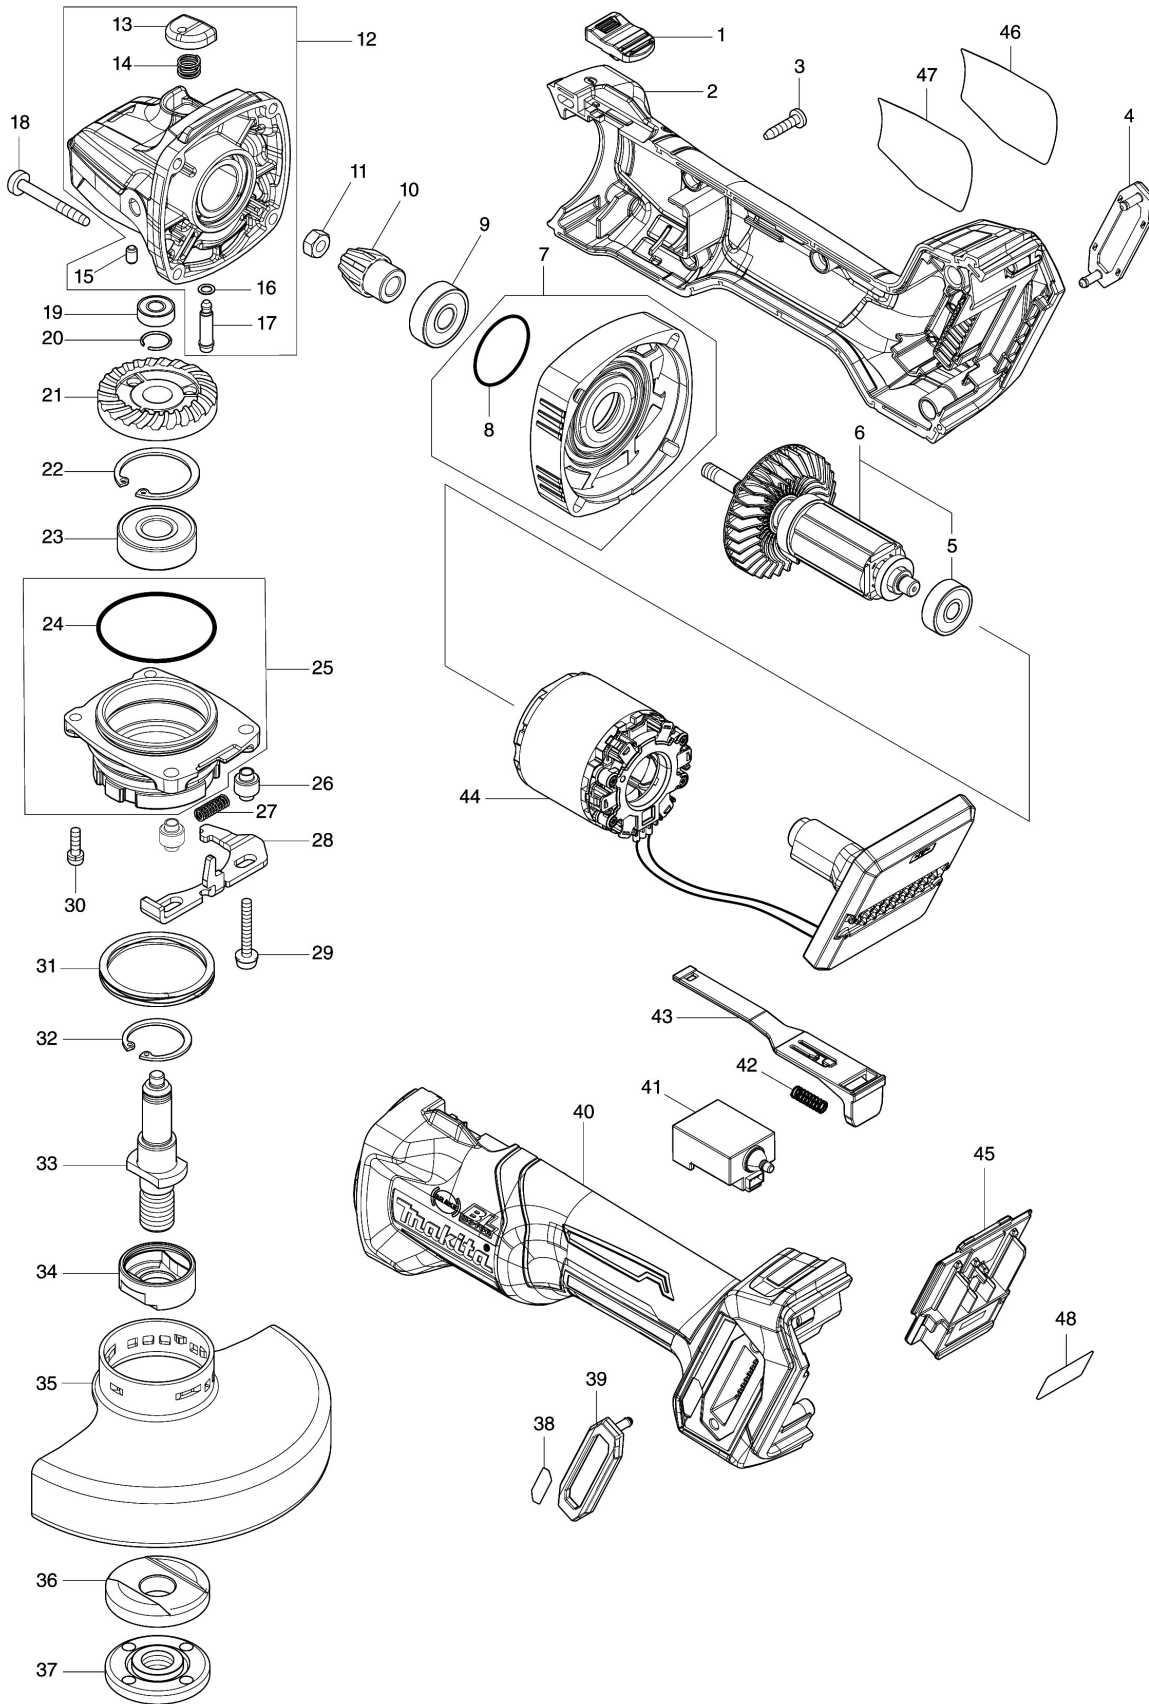

Model No.GA005G 125MM CORDLESS ANGLE GRINDER

Model No.GA005G 125MM CORDLESS ANGLE GRINDER

Položka	Objednávacie číslo	Popis	Zmena	ks	New/Old	Možnosť 1	Možnosť 2	Poznámka
001	455447-7	SWITCH KNOB		1				
002	183N63-6	MOTOR HOUSING SET		1				
C10	263005-3	RUBBER PIN 6		2				
D10		INC. 40						
003	266326-2	TAPPING SCREW 4X18		5				
004	422563-0	DUST COVER		1				
005	210023-2	BALL BEARING 627DDW		1				
006	519595-7	ROTOR ASS'Y		1				
D10		INC. 5						
007	136190-4	GEAR HOUSING COVER ASS'Y		1				
D10		INC. 8						
008	213445-5	O-RING 26		1				
009	210042-8	BALL BEARING 629LLB		1				
010	226976-5	SPIRAL BEVEL GEAR 10		1				
011	252186-8	HEX. NUT M6		1				
012	136198-8	GEAR HOUSING ASS'Y		1				
D10		INC. 13-17						
013	412234-7	PIN CAP		1				
014	233072-2	COMPRESSION SPRING 8		1				
015	263002-9	RUBBER PIN 4		1				
016	213960-9	O RING 5		1				
017	256546-6	SHOULDER PIN 4		1				
018	266048-4	TAPPING SCREW 4X40		4				
019	210033-9	BALL BEARING 696ZZ		1				
020	233950-6	RING SPRING 11		1				
021	226862-0	SPIRAL BEVEL GEAR 37		1				
022	962151-6	RETAINING RING R-32		1				
023	211129-9	BALL BEARING 6201DDW		1				
024	213622-9	O RING 45		1				
025	136197-0	BEARING BOX ASS'Y		1	*			
D10		INC. 24			*			
025-1	136262-5	BEARING BOX ASS'Y	<	1				
C10	213510-0	O RING 36		1				
D10		INC. 24,31						
026	327322-6	SLEEVE 4		2				
027	232490-1	COMPRESSION SPRING 4		1				
028	347641-4	LEVER B		1				
029	911159-7	PAN HEAD SCREW M4X30		2				
030	911138-5	P.H.SCREW M4X20 WITH WR		2				
031	232542-8	SCROW WAVE SPRING 41		1				
032	962105-3	RETAINING RING R-26		1				
033	326672-6	SPINDLE		1				
034	310514-4	LEAD FLANGE		1				
035	347480-2	WHEEL COVER 125		1				
036	224447-6	INNER FLANGE 42B		1				