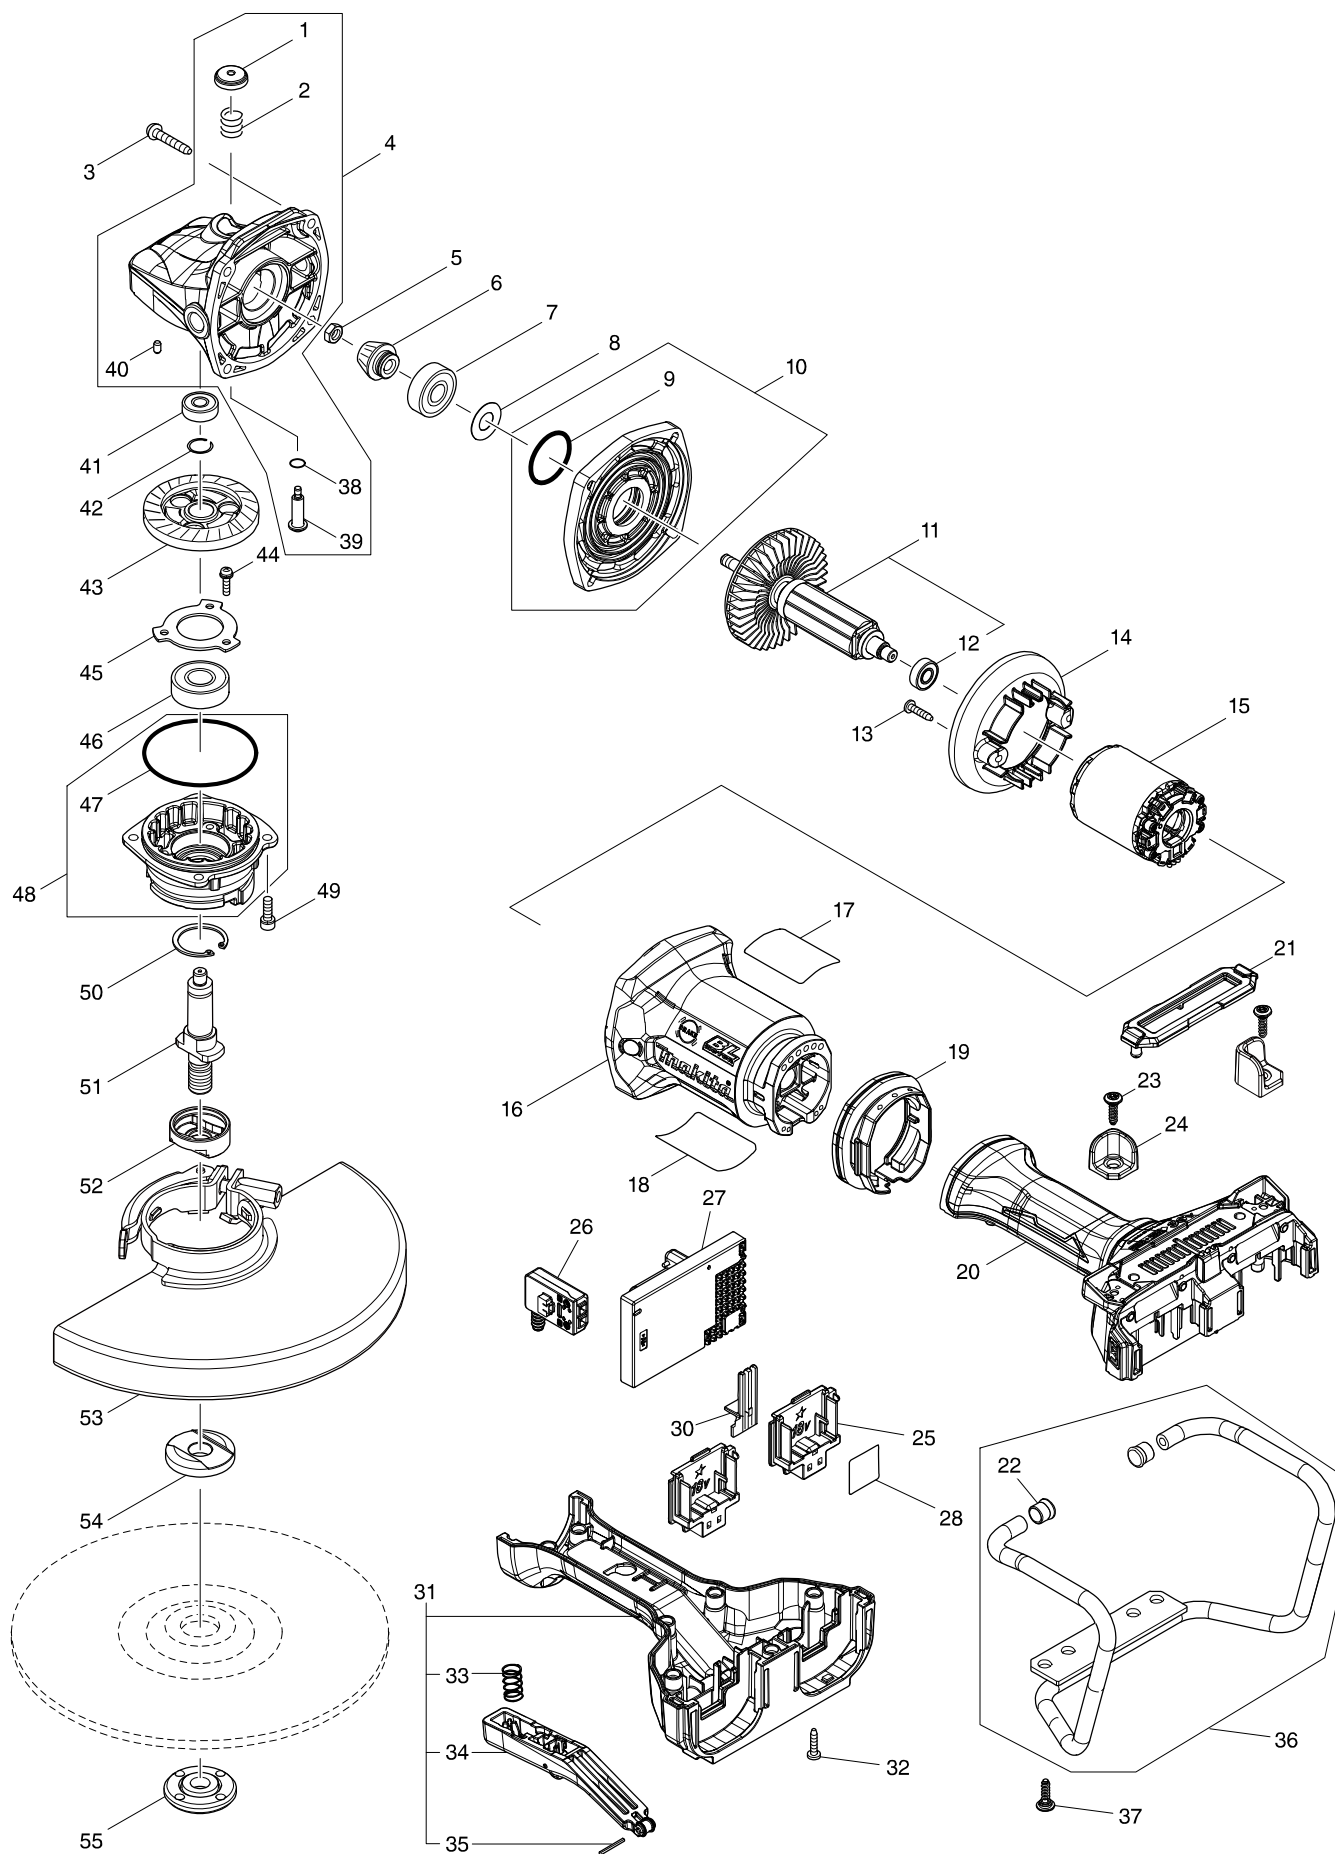

Model DGA900 230MM CORDLESS ANGLE GRINDER

Model DGA900 230MM CORDLESS ANGLE GRINDER

Strana 1 / 2

Položka	Objednávacie	Popis	I/C	ks	N/O	Možnosť 1	Možnosť 2	Poznámka
001	451485-7	KRYTKA ARET.KOLÍKA GA9050R		1				
002	233089-5	PRUŽINA PRÍTLAČNÁ 12		1				
003	266173-1	SKRUTKA 5X30		4				
004	135918-7	GEAR HOUSING ASS'Y		1				
D10		INC. 1,2,38-40						
005	264010-3	MATICA M7 NA GA5020/6020		1				
006	227563-3	PASTOROK 10B GA9050		1				
007	211137-0	LOŽISKO GULIČKOVÉ 6201LLU		1				
008	253759-0	PODLOŽKA 12 JN/JS3200/2012NB/		1				
009	213459-4	O-KRÚŽOK 32 SR23/HK18/HR22/35	HM081D	1				
010	135916-1	GEAR HOUSING COVER ASS'Y		1				
D10		INC. 9						
011	519436-7	ROTOR ASS'Y		1				
D10		INC. 12						
012	211166-3	BALL BEARING 698DDW		1				
013	266326-2	SKRUTKA SAMOREZNÁ		2				
014	457618-2	BAFFLE PLATE		1				
015	629260-1	STATOR		1				
016	457615-8	MOTOR HOUSING		1				
018	853J89-5	DGA900 NAME PLATE		1				
019	457619-0	VIBRATION PROOF RUBBER		1				
020	135920-0	HANDLE SWITCH LEVER ASS'Y		1				
C10	263005-3	KOLÍK GUMA 6 2414		4				
D10		INC. 31,33-35						
021	457620-5	DUST COVER		1				
022	422230-7	CAP		2				
023	251587-7	H.L.TAPPING SCREW 5X18		2				
024	327048-0	PROTECTION BLOCK		2	*			
024-1	347482-8	PROTECTION BLOCK	O	2				
025	644809-6	TERMINAL		2				
026	651083-9	SWITCH C3XA-1PSPM		1				
027	135935-7	CONTROLLER ASSEMBLY		1				
028	853J94-2	DGA900 SERIAL NO. LABEL		1				
030	457621-3	LENS		1				
031	135920-0	HANDLE SWITCH LEVER ASS'Y		1				
C10	263005-3	KOLÍK GUMA 6 2414		4				
D10		INC. 20,33-35						
032	265999-8	SKRUTKA SAMOREZNÁ 4x25		7				
033	234357-9	COMPRESSION SPRING 11		1				
034	144584-9	SWITCH LEVER COMPLETE		1				
035	951019-1	SPRING PIN 2-20		1				
036	135919-5	GUARD PIPE ASS'Y		1				
D10		INC. 22						
037	251587-7	H.L.TAPPING SCREW 5X18		4				
038	213026-5	O-KRÚŽOK 7 4191D/GA7010C/9010C/S		1				
039	256516-5	KOLÍK 11 GA9050R		1				
040	263002-9	KOLÍK GUMA 4		1				
041	210029-0	LOŽISKO GULIČKOVÉ 608ZZ		1				