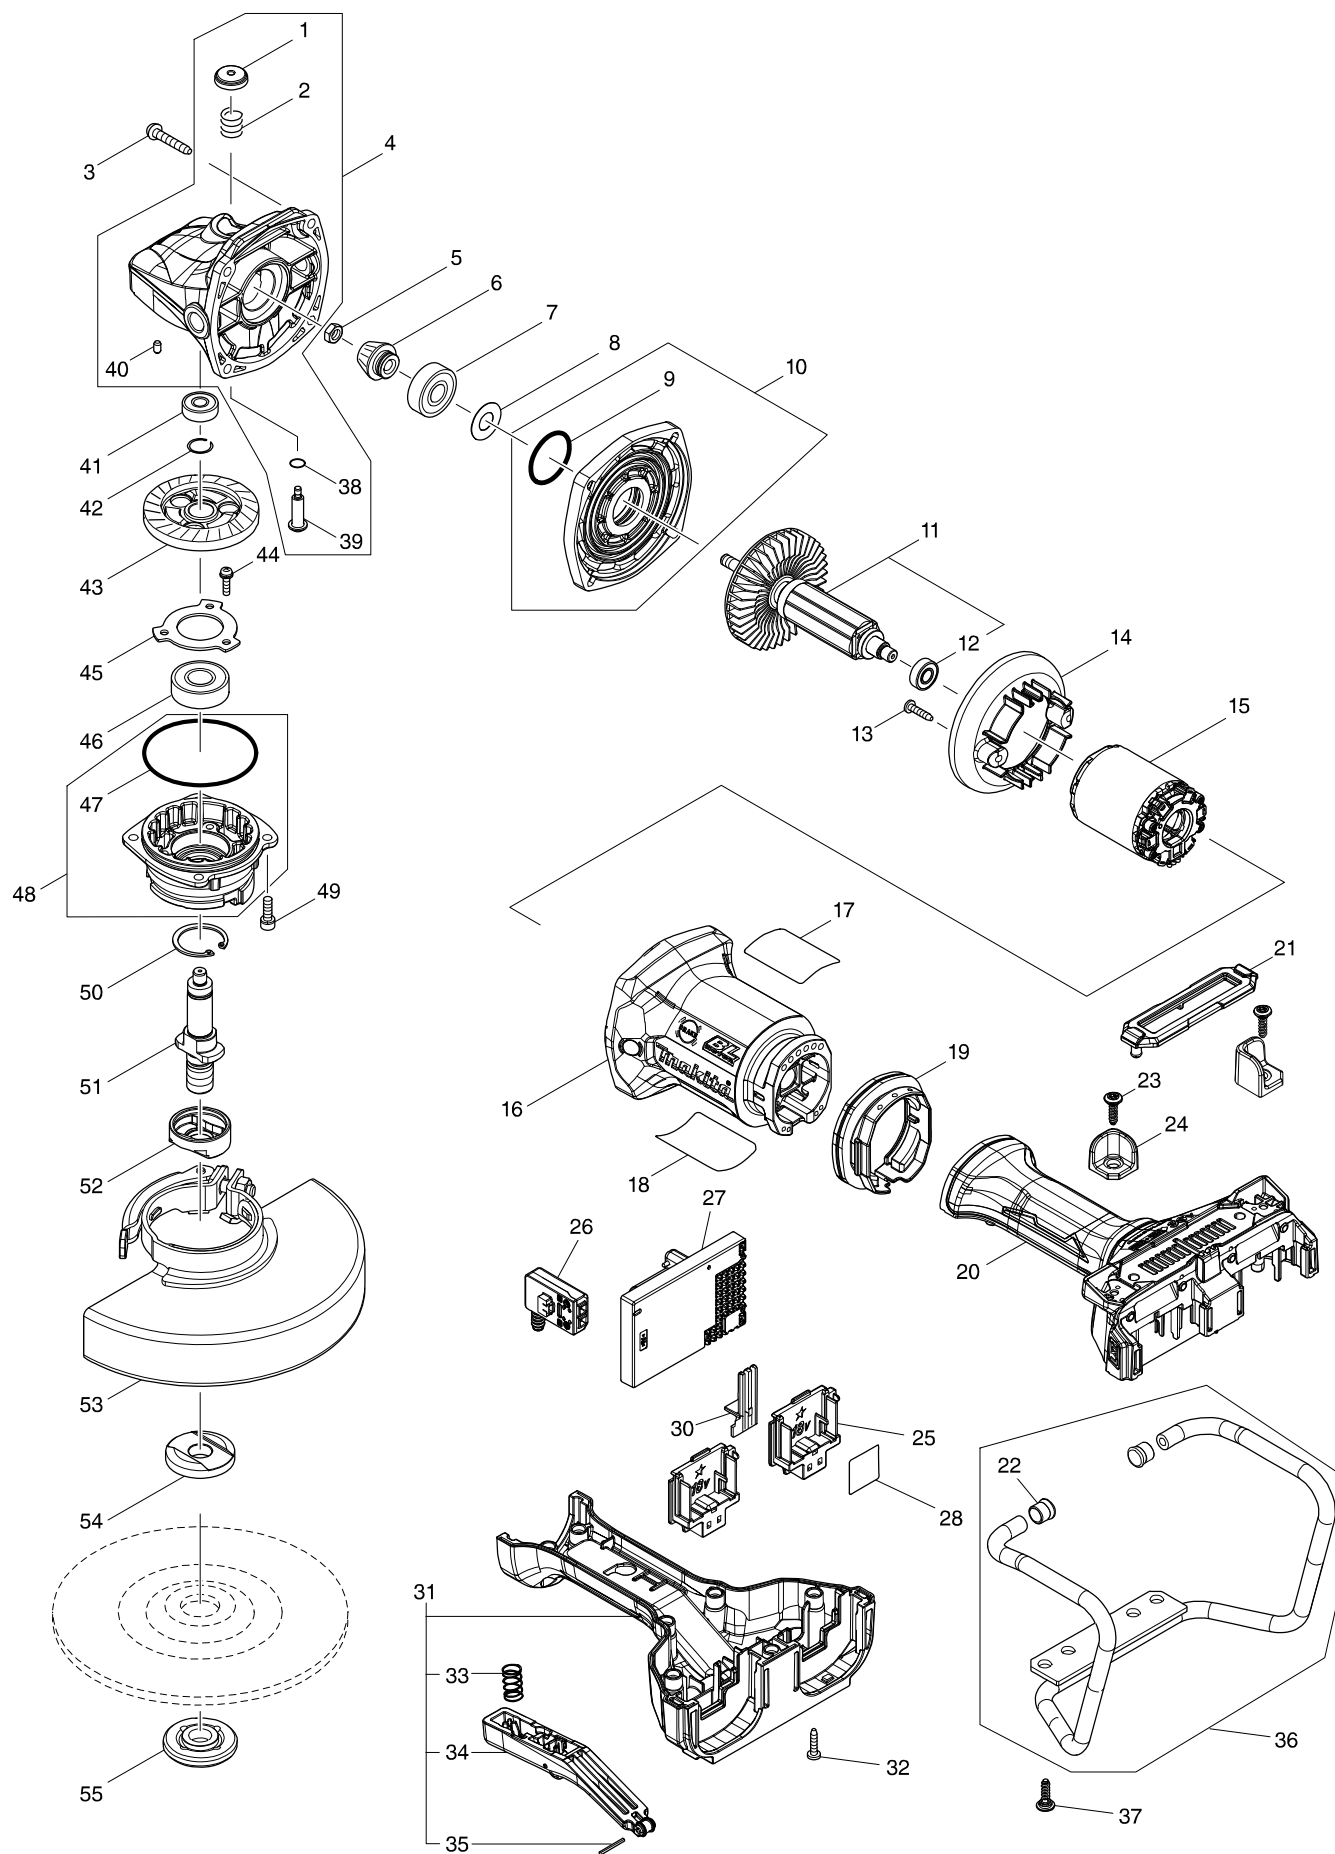

Model DGA700 180MM CORDLESS ANGLE GRINDER

Model DGA700 180MM CORDLESS ANGLE GRINDER

Strana 1 / 2

Položka	Objednávacie	Popis	I/C	ks	N/O	Možnosť 1	Možnosť 2	Poznámka
001	451485-7	KRYTKA ARET.KOLÍKA GA9050R		1				
002	233089-5	PRUŽINA PRÍTLAČNÁ 12		1				
003	266173-1	SKRUTKA 5X30		4				
004	135918-7	GEAR HOUSING ASS'Y		1				
D10		INC. 1,2,38-40						
005	264010-3	MATICA M7 NA GA5020/6020		1				
006	227564-1	SPIRAL BEVEL GEAR 10A		1				
007	211137-0	LOŽISKO GULIČKOVÉ 6201LLU		1				
008	253759-0	PODLOŽKA 12 JN/JS3200/2012NB/		1				
009	213459-4	O-KRÚŽOK 32 SR23/HK18/HR22/35	HM081D	1				
010	135916-1	GEAR HOUSING COVER ASS'Y		1				
D10		INC. 9						
011	519436-7	ROTOR ASS'Y		1				
D10		INC. 12						
012	211166-3	BALL BEARING 698DDW		1				
013	266326-2	SKRUTKA SAMOREZNÁ		2				
014	457618-2	BAFFLE PLATE		1				
015	629260-1	STATOR		1				
016	457615-8	MOTOR HOUSING		1				
018	853J61-7	DGA700 NAME PLATE		1				
019	457619-0	VIBRATION PROOF RUBBER		1				
020	135920-0	HANDLE SWITCH LEVER ASS'Y		1				
C10	263005-3	KOLÍK GUMA 6 2414		4				
D10		INC. 31,33-35						
021	457620-5	DUST COVER		1				
022	422230-7	CAP		2				
023	251587-7	H.L.TAPPING SCREW 5X18		2				
024	327048-0	PROTECTION BLOCK		2	*			
024-1	347482-8	PROTECTION BLOCK	O	2				
025	644809-6	TERMINAL		2				
026	651083-9	SWITCH C3XA-1PSPM		1				
027	135935-7	CONTROLLER ASSEMBLY		1				
028	853J70-6	DGA700 SERIAL NO. LABEL		1				
030	457621-3	LENS		1				
031	135920-0	HANDLE SWITCH LEVER ASS'Y		1				
C10	263005-3	KOLÍK GUMA 6 2414		4				
D10		INC. 20,33-35						
032	265999-8	SKRUTKA SAMOREZNÁ 4x25		7				
033	234357-9	COMPRESSION SPRING 11		1				
034	144584-9	SWITCH LEVER COMPLETE		1				
035	951019-1	SPRING PIN 2-20		1				
036	135919-5	GUARD PIPE ASS'Y		1				
D10		INC. 22						
037	251587-7	H.L.TAPPING SCREW 5X18		4				
038	213026-5	O-KRÚŽOK 7 4191D/GA7010C/9010C/S		1				
039	256516-5	KOLÍK 11 GA9050R		1				
040	263002-9	KOLÍK GUMA 4		1				
041	210029-0	LOŽISKO GULIČKOVÉ 608ZZ		1				