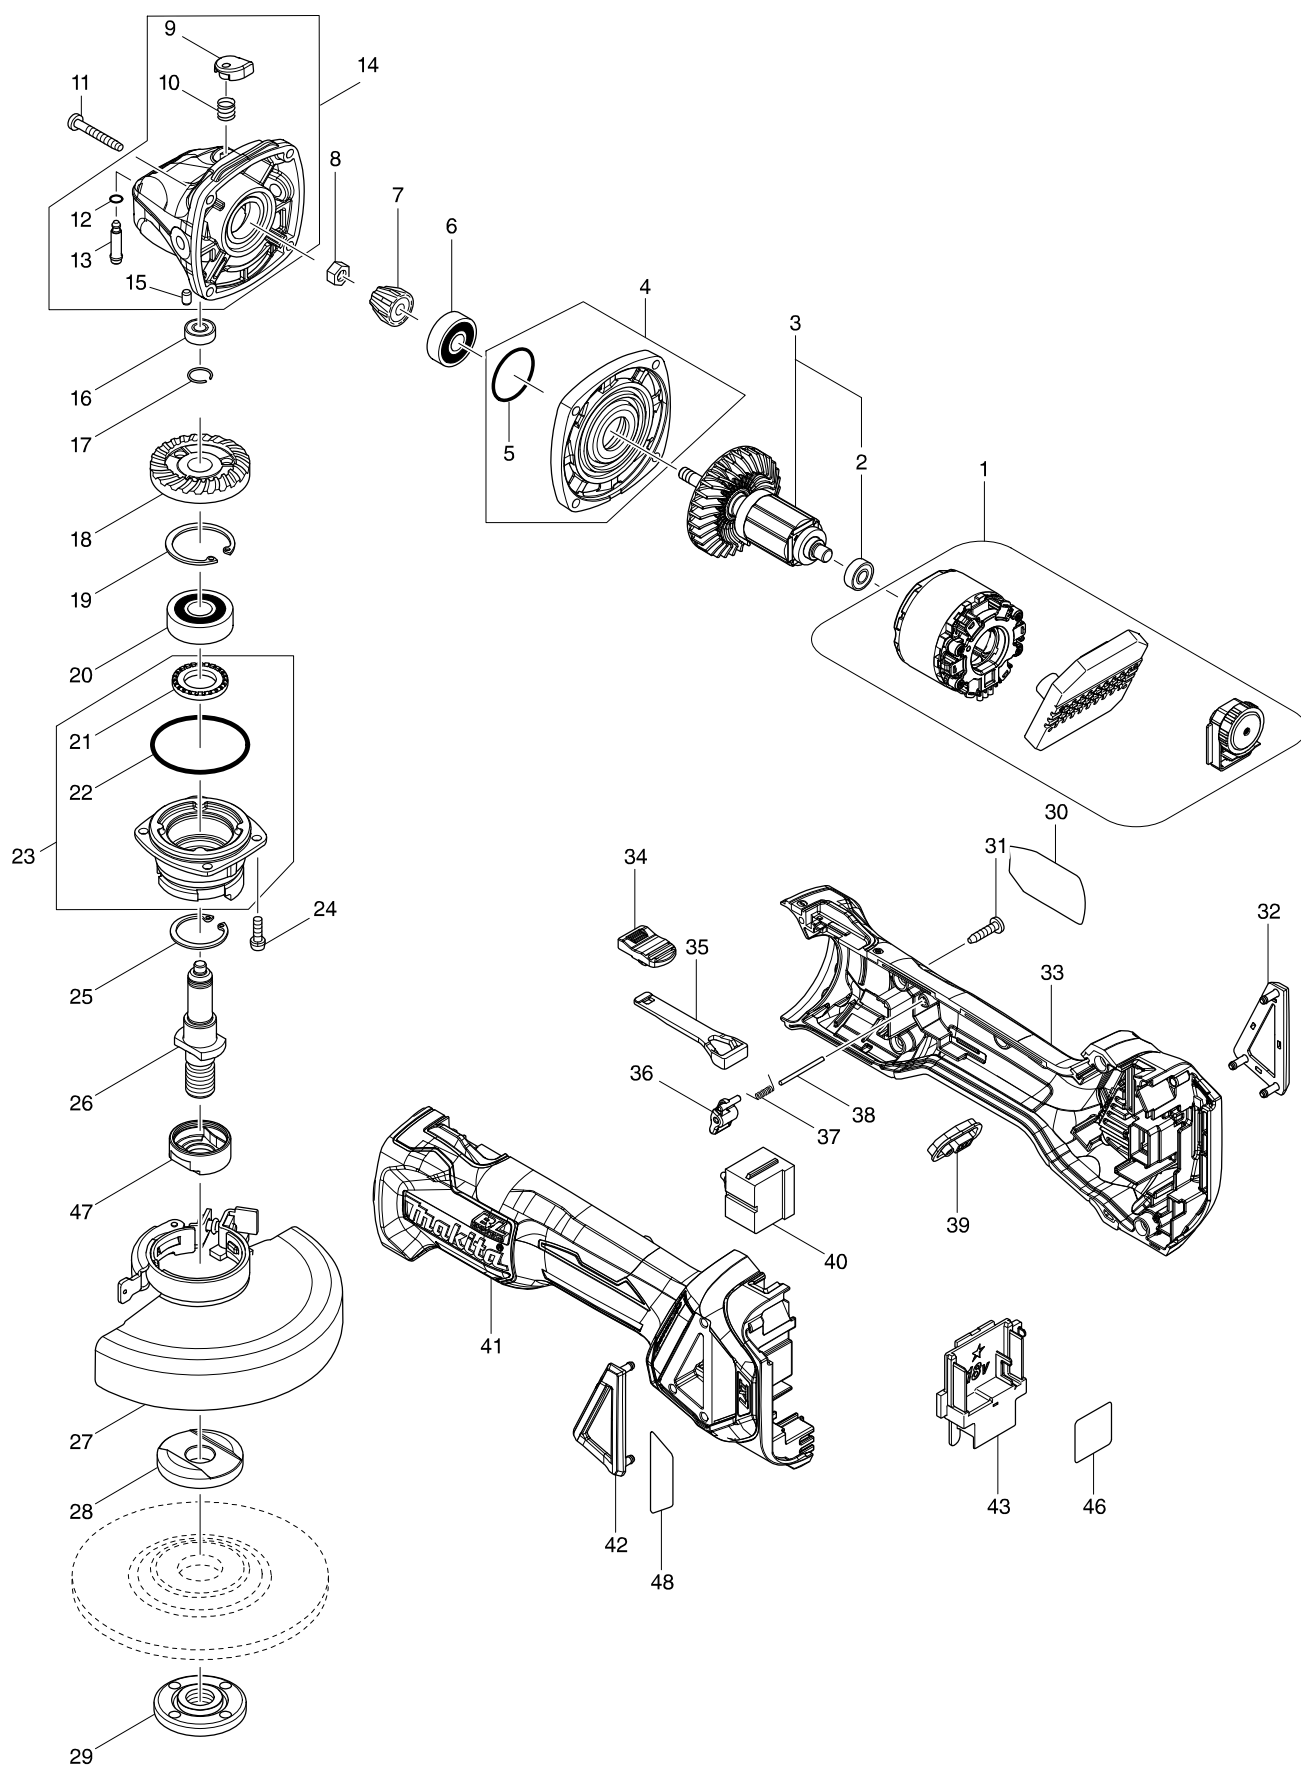

# Model DGA513 125MM CORDLESS ANGLE GRINDER

# Model DGA513 125MM CORDLESS ANGLE GRINDER

Strana 1 / 2

Položka	Objednávacie	Popis	I/C	ks	N/O	Možnosť 1	Možnosť 2	Poznámka
001	629298-6	STATOR COMPLETE		1				
002	210169-4	BALL BEARING 607LLB		1				
003	510329-1	ROTOR ASS'Y		1				
D10		INC. 2						
004	135930-7	GEAR HOUSING COVER ASSEMBLY		1				
D10		INC. 5						
005	213445-5	O-KRÚŽOK 26 MT952/953/9554-58N		1				
006	210042-8	LOŽISKO GULIČKOVÉ 629LLB		1				
007	227541-3	OZUBENÉ KOLESO - PASTOROK 10		1				
008	252186-8	MATICA M6 9554NB-9558NB		1				
009	417771-6	VIEČKO 9554-9558		1				
010	233072-2	PRUŽINA PRÍTLAČNÁ 8 9522NB		1				
011	266361-0	SKRUTKA SAMOREZNÁ 4x30		4				
012	213960-9	O-KRÚŽOK 5 9554NB-9558NB		1				
013	256546-6	SHOULDER PIN 4		1				
014	135929-2	GEAR HOUSING ASSEMBLY		1				
D10		INC. 9,10,12,13,15						
015	263002-9	KOLÍK GUMA 4		1				
016	210033-9	LOŽISKO GULIČKOVÉ 696ZZ 2107FK/9554		1				
017	233950-6	KRÚŽOK PRUŽNÝ 11		1				
018	227641-9	SPIRAL BEVEL GEAR 37		1				
019	962151-6	POISTNY KRUZOK R-32		1				
020	211129-9	LOŽISKO GULIČKOVÉ 6201DDW		1				
021	262153-5	FELT RING 16		1				
022	213622-9	O-KRÚŽOK 45 9554NB-9558NB		1				
023	135949-6	BEARING BOX ASSEMBLY		1				
D10		INC. 21,22						
024	911121-2	SKRUTKA M4X14		4				
025	962105-3	POISTNY KRUZOK R-26 962105-3		1				
026	326672-6	SPINDLE		1				
027	123145-8	TOOLLESS WHEELCOVER 125AK ASSY		1				
C10	213009-5	O RING 4		1				
C20	265180-1	SKRUTKA M5x16 GA6021/GA4530		1				
028	224447-6	INNER FLANGE 42B		1				
029	224554-5	PRÍRUBOVÁ MATICA 45 mm novA		1				
030	853X81-5	DGA513 NAME PLATE		1				
031	266326-2	SKRUTKA SAMOREZNÁ		5				
032	455450-8	DUST COVER R		1				
033	183H83-4	HOUSING SET		1				
C10	263005-3	KOLÍK GUMA 6 2414		2				
D10		INC. 41						
034	455447-7	SWITCH KNOB		1				
035	455446-9	SWITCH LEVER		1				
036	455448-5	LEVER		1				
037	231679-8	TORSION SPRING 2		1				
038	268330-7	PIN 2		1				
039	142901-7	INDICATOR PANEL COMPLETE		1				
040	650579-7	SWITCH 1246.3223		1				