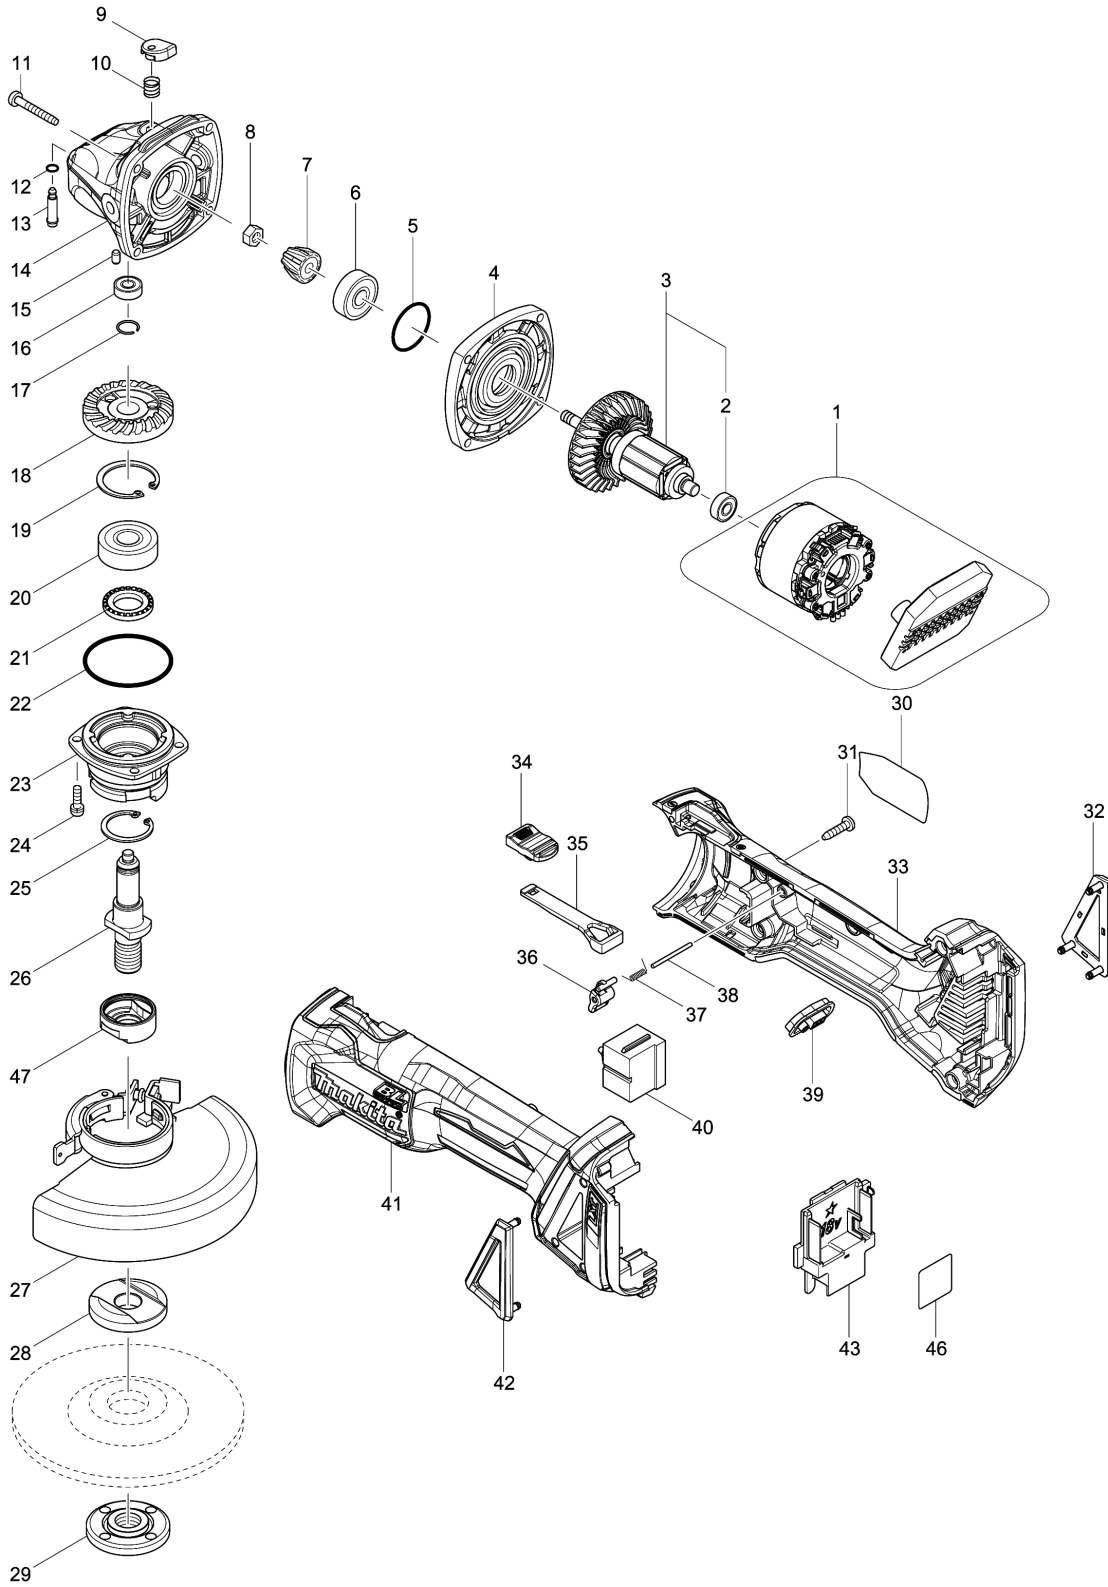

Model No.DGA506 125MM CORDLESS ANGLE GRINDER

Model No.DGA506 125MM CORDLESS ANGLE GRINDER

Položka	Objednávacie číslo	Popis	Zmena	ks	New/Old	Možnosť 1	Možnosť 2	Poznámka
001	629201-7	STATOR COMPLETE		1				
002	210034-7	BALL BEARING 607LLB		1	*			
002-1	210169-4	BALL BEARING 607LLB	<	1				
003	519378-5	ROTOR ASS'Y		1	*			
D10		INC. 2			*			
003-1	510329-1	ROTOR ASS'Y	<	1				
D10		INC. 2						
004	319214-3	GEAR HOUSING COVER		1				
005	213445-5	O-RING 26		1	*			
005-1	213407-3	O RING 26	O	1				
006	210042-8	BALL BEARING 629LLB		1				
007	227541-3	SPIRAL BEVEL GEAR 10		1	*			
007-1	226861-2	SPIRAL BEVEL GEAR 10	S	1				
008	252186-8	HEX. NUT M6		1				
009	417771-6	PIN CAP		1				
010	233072-2	COMPRESSION SPRING 8		1				
011	266361-0	TAPPING SCREW 4X30		4				
012	213960-9	O RING 5		1				
013	256546-6	SHOULDER PIN 4		1				
014	319213-5	GEAR HOUSING		1				
015	263002-9	RUBBER PIN 4		1				
016	210033-9	BALL BEARING 696ZZ		1				
017	233950-6	RING SPRING 11		1				
018	227641-9	SPIRAL BEVEL GEAR 37		1	*			
018-1	226862-0	SPIRAL BEVEL GEAR 37	S	1				
019	962151-6	RETAINING RING R-32		1				
020	211129-9	BALL BEARING 6201DDW		1				
021	262153-5	FELT RING 16		1				
022	213622-9	O RING 45		1				
023	319399-5	BEARING BOX		1				
024	911121-2	PAN HEAD SCREW M4X14		4				
025	962105-3	RETAINING RING R-26		1				
026	326672-6	SPINDLE		1				
027	123145-8	TOOLLESS WHEELCOVER 125AK ASSY		1				
C10	213009-5	O RING 4		1				
C20	265180-1	PAN HEAD SCREW M5X16		1				
028	224447-6	INNER FLANGE 42B		1				
029	224554-5	LOCK NUT 14-45		1				
030	851Y86-5	DGA506 NAME PLATE		1				
031	266326-2	TAPPING SCREW 4X18		5				
032	455450-8	DUST COVER R		1				
033	187998-9	MOTOR HOUSING SET		1	*			
C10	263005-3	RUBBER PIN 6		2	*			
D10		INC. 41			*			