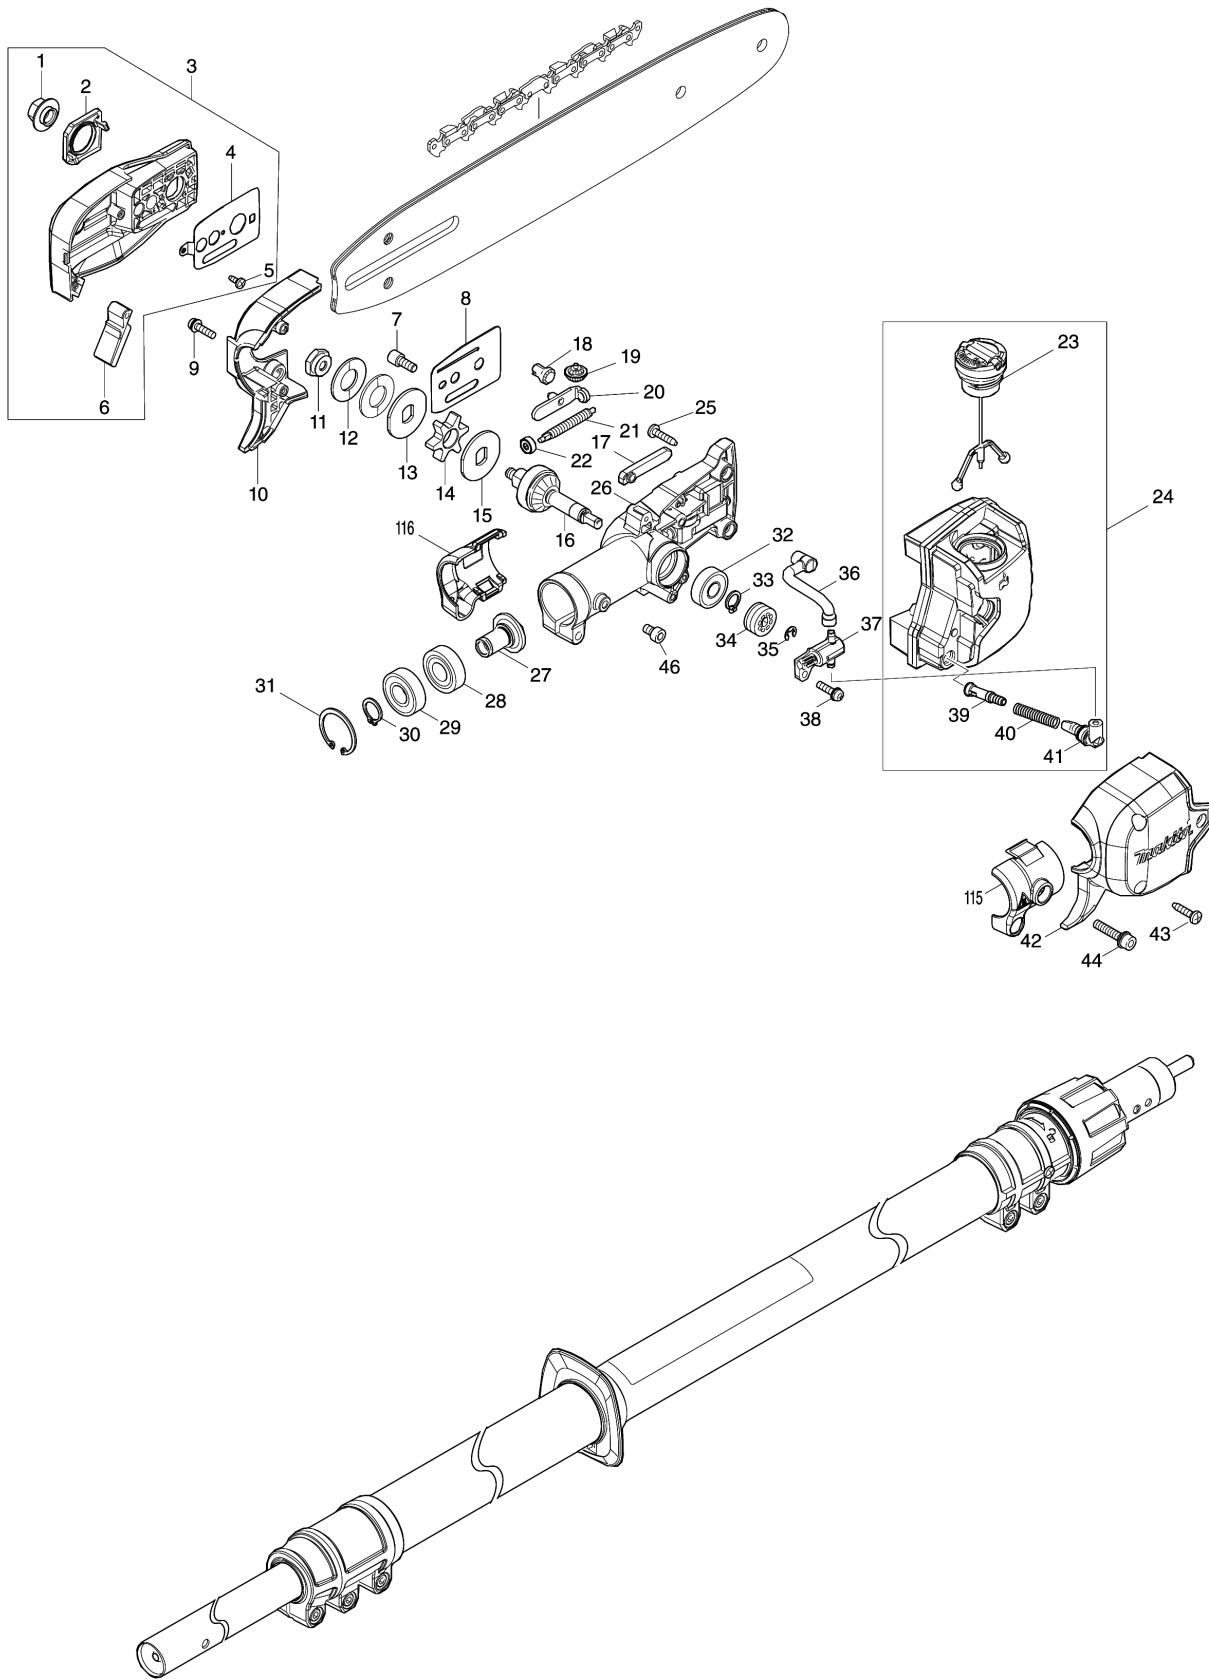

Model No.UA004G 300MM CORDLESS POLE SAW

Model No.UA004G 300MM CORDLESS POLE SAW

Model No.UA004G 300MM CORDLESS POLE SAW

Model No.UA004G 300MM CORDLESS POLE SAW

Položka	Objednávacie číslo	Popis	Zmena	ks	New/Old	Možnosť 1	Možnosť 2	Poznámka
001	162494-8	FLANGE NUT COMPLETE		1				
002	412638-3	NUT COVER		1				
003	136373-6	SPROCKET COVER ASSY		1				
D10		INC. 1,2,4-6						
004	347707-0	GUIDE PLATE L		1				
005	265954-0	TAPPING SCREW BIND PT3X8		1				
006	422599-9	CHIP GUIDE		1				
007	266905-6	H.L. SOCKET HEAD BOLT M5X12		1				
008	347708-8	GUIDE PLATE R		1				
009	911128-8	P.H.SCREW M4X16 WITH WR		2				
010	183P83-2	GEAR CASE HOUSING SET		1				
D10		INC. 42						
011	252291-1	HEX. NUT M6		1				
012	232626-2	CORNED DISK SPRING 14		2				
013	347705-4	LOCK WASHER 12		1				
014	226992-7	SPROCKET 6		1				
015	347705-4	LOCK WASHER 12		1				
016	140V32-8	SPINDLE COMPLETE		1				
017	422602-6	GROMET		1				
018	227620-7	DRIVE GEAR 14		1				
019	227634-6	STRAIGHT BEVEL GEAR 14		1				
020	347706-2	TENSION SLIDE		1				
021	327606-2	ADJUST SCREW		1				
022	227496-2	STRAIGHT BEVEL GEAR 14		1				
023	126832-8	TANK CAP ASSEMBLY		1				
C10	213894-6	O-RING 25		1				
024	136372-8	OIL TANK ASSEMBLY		1				
D10		INC. 23,39-41						
025	266326-2	TAPPING SCREW 4X18		3				
026	136301-1	GEAR CASE ASSEMBLY		1				
C10	213437-4	O RING 28		1				
027	226995-1	SPIRAL BEVEL GEAR 18		1				
028	211131-2	BALL BEARING 6001DDW		1				
029	211148-5	BALL BEARING 6001ZZ		1				
030	961052-5	RETAINING RING (EXT) S-12		1				
031	962106-1	RETAINING RING R-28		1				
032	211491-2	BALL BEARING 609DDW		1				
033	961005-4	RETAINING RING S-9		1				
034	226884-0	WORM GEAR		1				
035	961011-9	STOP RING E-4		1				
036	422600-0	OIL TUBE 3-70		1				
037	140U04-7	OIL PUMP COMPLETE		1	*			
037-1	141N25-0	OIL PUMP COMPLETE	O	1				
038	911128-8	P.H.SCREW M4X16 WITH WR		1				