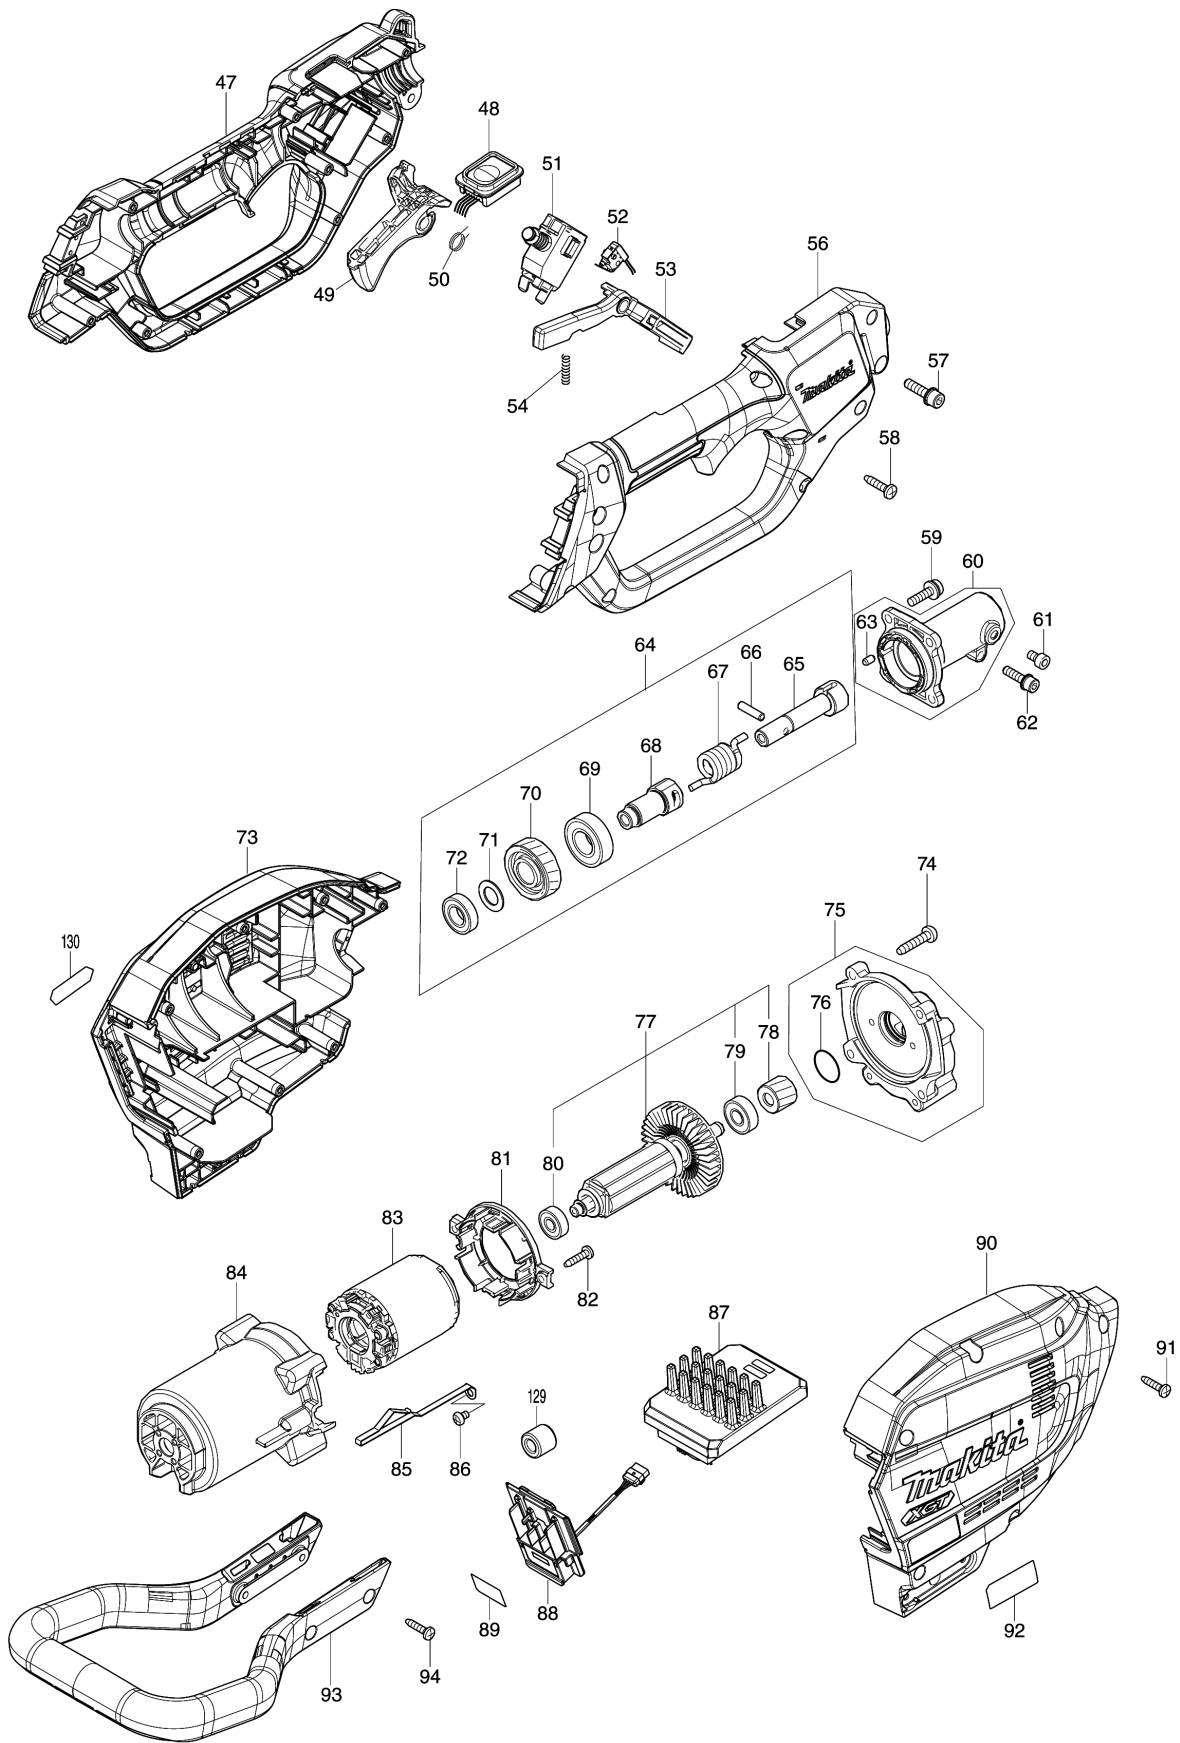

Model No.UA004G 300MM CORDLESS POLE SAW

Model No.UA004G 300MM CORDLESS POLE SAW

Model No.UA004G 300MM CORDLESS POLE SAW

Model No.UA004G 300MM CORDLESS POLE SAW

Položka	Objednávacie číslo	Popis	Zmena	ks	New/Old	Možnosť 1	Možnosť 2	Poznámka
001	162494-8	FLANGE NUT COMPLETE		1				
002	412638-3	NUT COVER		1				
003	136373-6	SPROCKET COVER ASSY		1				
D10		INC. 1,2,4-6						
004	347707-0	GUIDE PLATE L		1				
005	265954-0	TAPPING SCREW BIND PT3X8		1				
006	422599-9	CHIP GUIDE		1				
007	266905-6	H.L. SOCKET HEAD BOLT M5X12		1				
008	347708-8	GUIDE PLATE R		1				
009	911128-8	P.H.SCREW M4X16 WITH WR		2				
010	183P83-2	GEAR CASE HOUSING SET		1				
D10		INC. 42						
011	252291-1	HEX. NUT M6		1				
012	232626-2	CORNED DISK SPRING 14		2				
013	347705-4	LOCK WASHER 12		1				
014	226992-7	SPROCKET 6		1				
015	347705-4	LOCK WASHER 12		1				
016	140V32-8	SPINDLE COMPLETE		1				
017	422602-6	GROMET		1				
018	227620-7	DRIVE GEAR 14		1				
019	227634-6	STRAIGHT BEVEL GEAR 14		1				
020	347706-2	TENSION SLIDE		1				
021	327606-2	ADJUST SCREW		1				
022	227496-2	STRAIGHT BEVEL GEAR 14		1				
023	126832-8	TANK CAP ASSEMBLY		1				
C10	213894-6	O-RING 25		1				
024	136372-8	OIL TANK ASSEMBLY		1				
D10		INC. 23,39-41						
025	266326-2	TAPPING SCREW 4X18		3				
026	136301-1	GEAR CASE ASSEMBLY		1				
C10	213437-4	O RING 28		1				
027	226995-1	SPIRAL BEVEL GEAR 18		1				
028	211131-2	BALL BEARING 6001DDW		1				
029	211148-5	BALL BEARING 6001ZZ		1				
030	961052-5	RETAINING RING (EXT) S-12		1				
031	962106-1	RETAINING RING R-28		1				
032	211491-2	BALL BEARING 609DDW		1				
033	961005-4	RETAINING RING S-9		1				
034	226884-0	WORM GEAR		1				
035	961011-9	STOP RING E-4		1				
036	422600-0	OIL TUBE 3-70		1				
037	140U04-7	OIL PUMP COMPLETE		1	*			
037-1	141N25-0	OIL PUMP COMPLETE	O	1				
038	911128-8	P.H.SCREW M4X16 WITH WR		1				