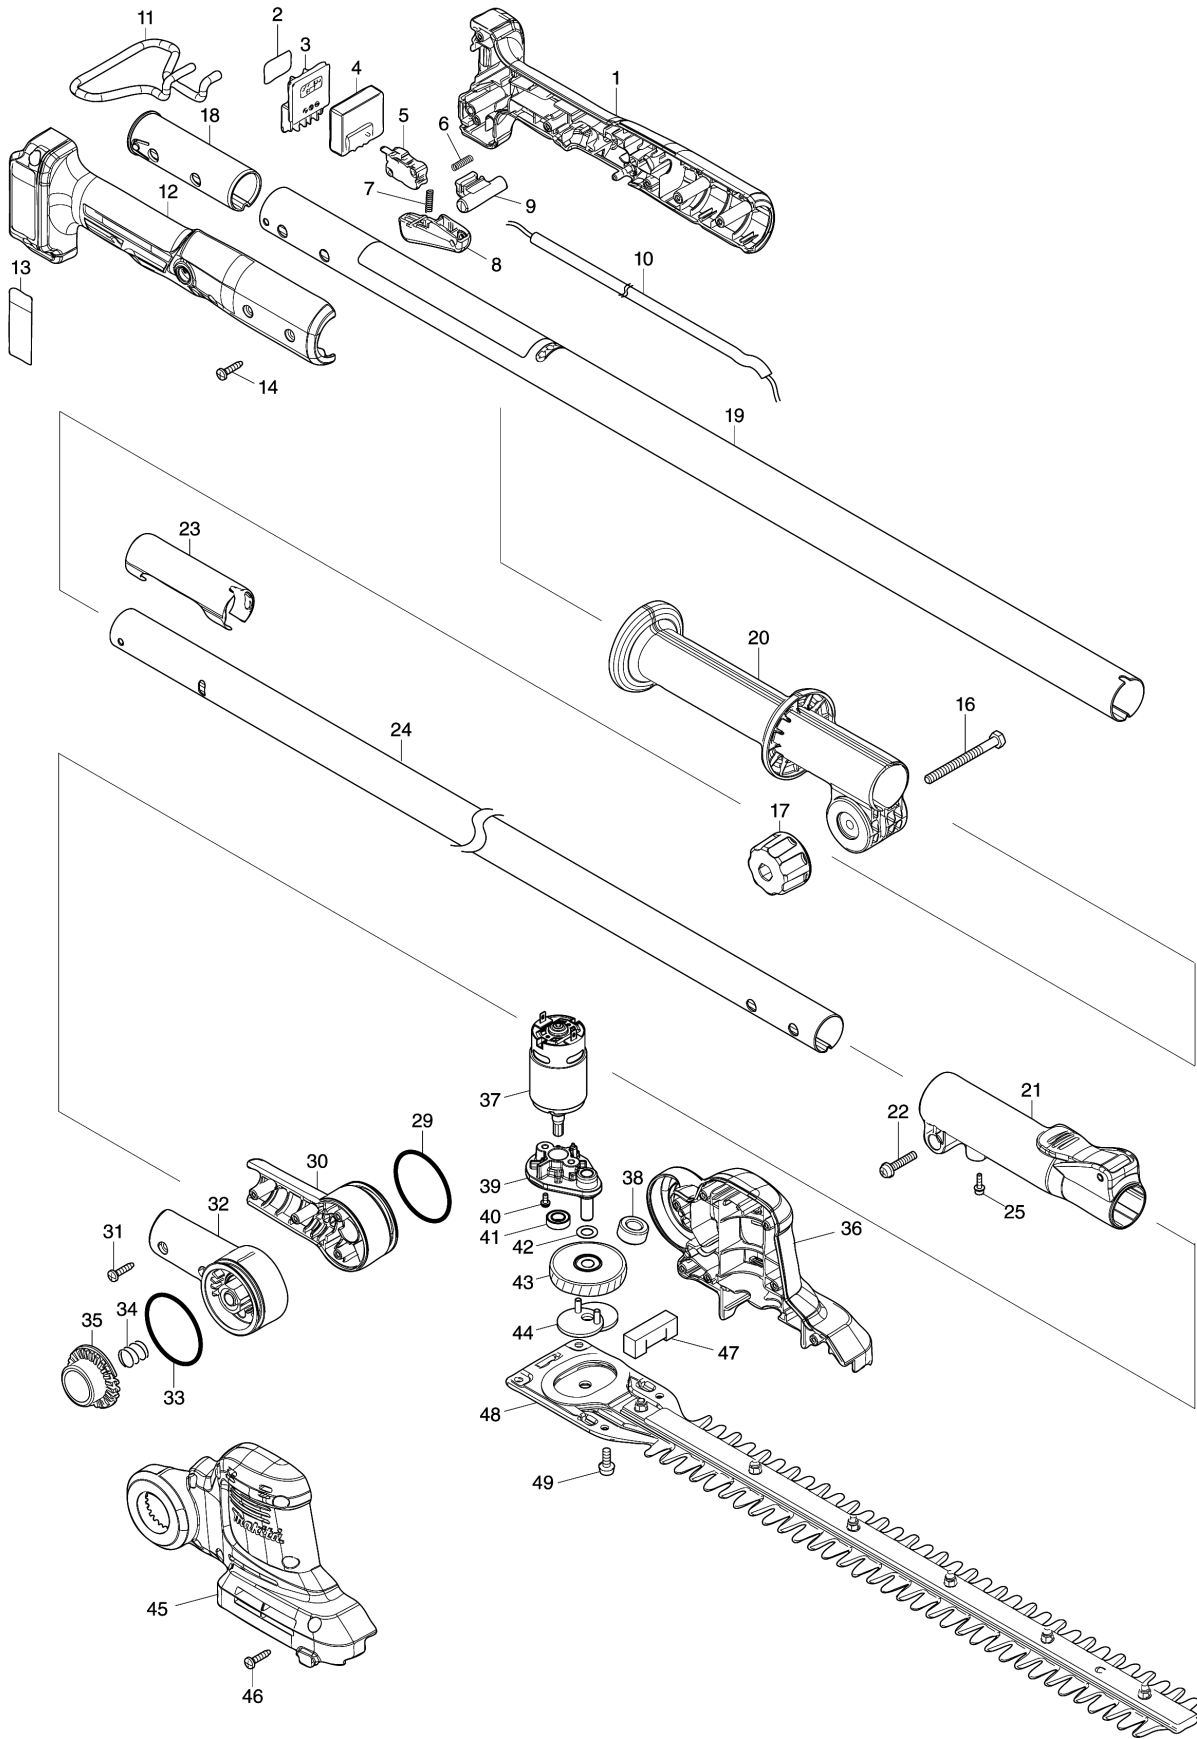

Model No.UN460WD 460MM DC POLE HEDGE TRIMMER

Model No.UN460WD 460MM DC POLE HEDGE TRIMMER

Položka	Objednávacie číslo	Popis	Zmena	ks	New/Old	Možnosť 1	Možnosť 2	Poznámka
001	183T12-9	GRIP HOUSING SET		1				
C10	263002-9	RUBBER PIN 4		2				
D10		INC. 12						
002	811M48-3	UN460WD SERIAL NO. LABEL		1				
003	644813-5	TERMINAL		1				
004	620F43-8	CONTROLLER		1				
005	651398-4	SWITCH BMC-1112-001		1				
006	231473-8	COMPRESSION SPRING 4		1				
007	231473-8	COMPRESSION SPRING 4		1				
008	413714-6	SWITCH LEVER		1				
009	413713-8	LOCK OFF BUTTON A		1				
010	699168-3	POWER SUPPLY CORD UNIT		1				
C10	654069-2	RECEPTACLE		2				
011	327810-3	BATTERY GUARD		1				
012	183T12-9	GRIP HOUSING SET		1				
C10	263002-9	RUBBER PIN 4		2				
D10		INC. 1						
013	811M46-7	UN460WD NAME PLATE		1				
014	266326-2	TAPPING SCREW 4X18		6				
016	921362-2	HEX. BOLT M6X40		1				
017	264072-1	THUMB NUT M6		1				
C10	931302-2	HEX. NUT M6		1				
018	413712-0	PIPE CAP 32		1				
019	141B61-4	PIPE 32 COMPLETE		1				
C10	8008A7-9	CAUTION LABEL		1				
C20	808723-2	CAUTION LABEL		1				
020	413719-6	FRONT GRIP A		1				
021	141C39-3	PIPE HOLDER 32 COMPLETE		1				
C10	252103-8	HEX. LOCK NUT M5-8		1				
022	911243-8	PAN HEAD SCREW M5X25		1				
023	413711-2	PIPE CAP 28		1				
024	327815-3	PIPE 28		1				
025	251568-1	H.S.H.BOLT M3X12 WITH WR		1				
029	213616-4	O RING 48		1				
030	183T14-5	PIPE HOLDER SET		1				
D10		INC. 32						
031	266326-2	TAPPING SCREW 4X18		4				
032	183T14-5	PIPE HOLDER SET		1				
D10		INC. 30						
033	213616-4	O RING 48		1				
034	231113-8	COMPRESSION SPRING 12		1				
035	413715-4	LOCK OFF BUTTON B		1				
036	183T13-7	MOTOR HOUSING SET		1				
C10	263005-3	RUBBER PIN 6		4				
D10		INC. 45						