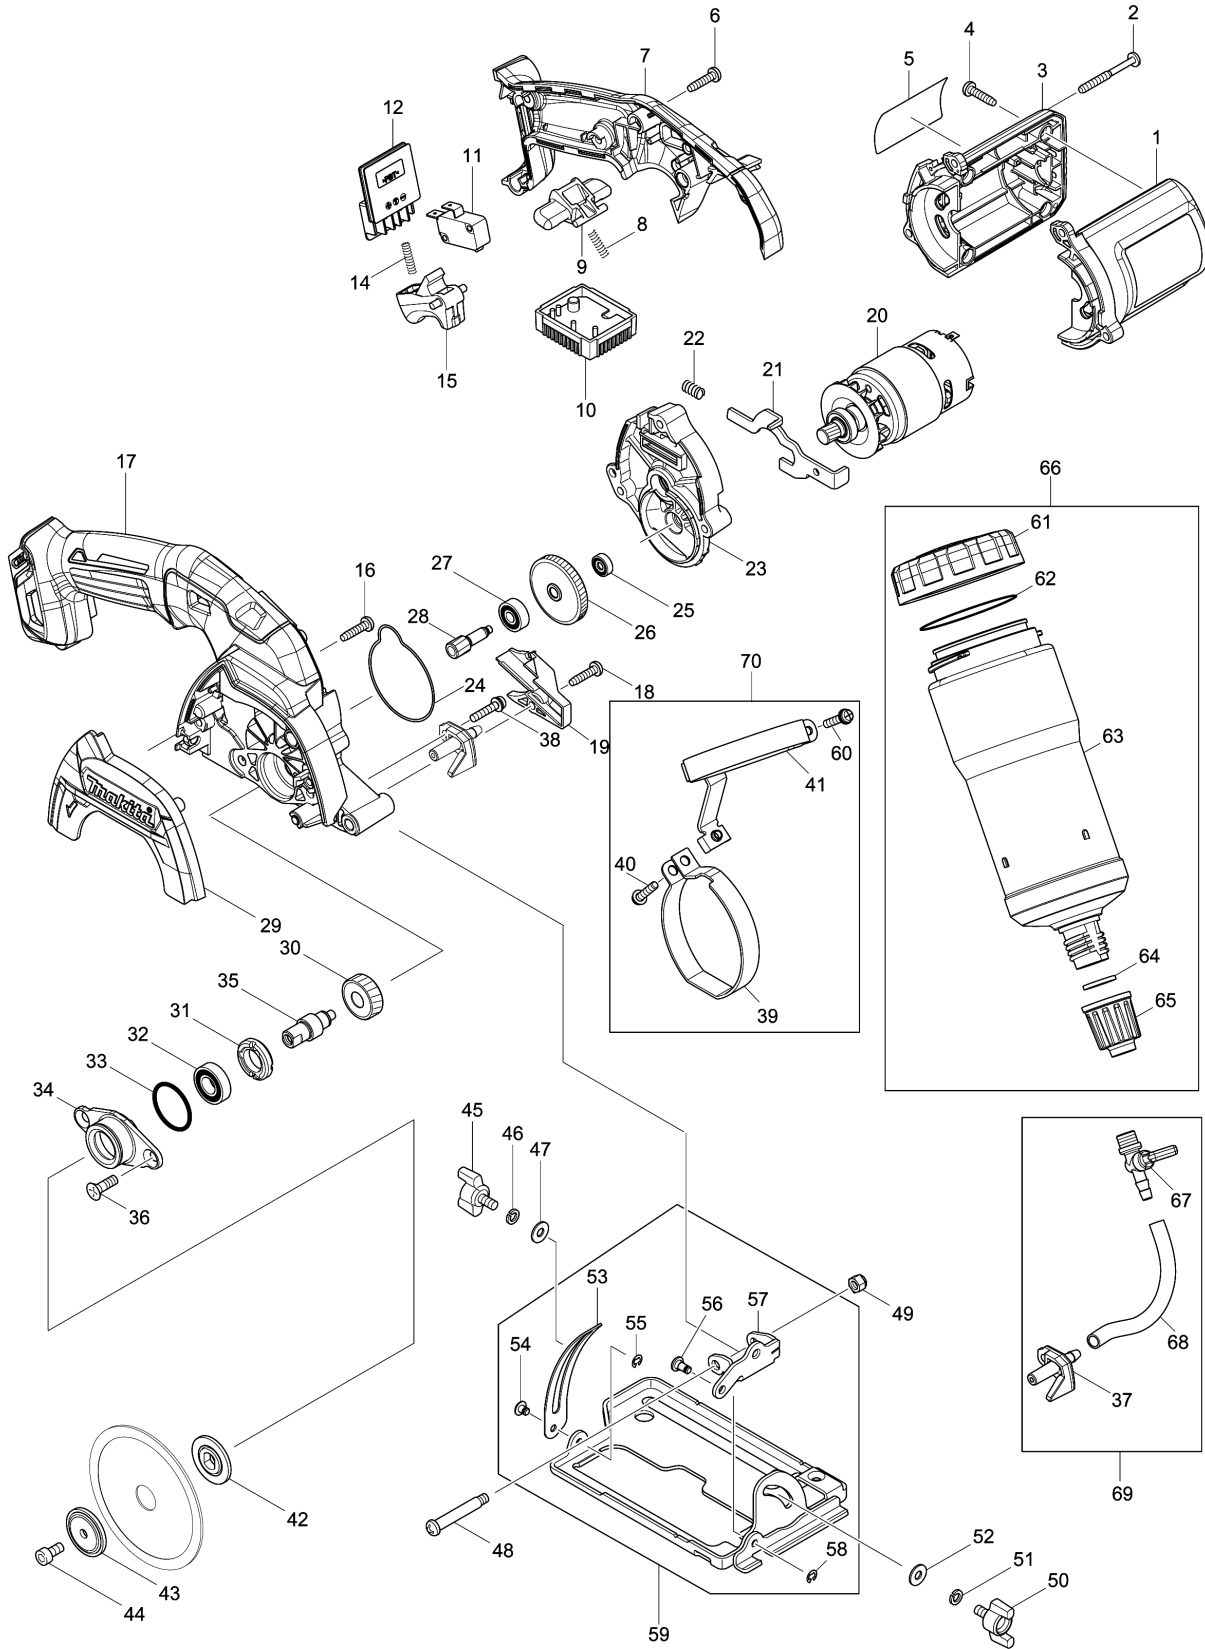

## Model No.CC301D 85MM CORDLESS CUTTER

Položka	Objednávacie číslo	Popis	Zmena	ks	New/Old	Možnosť 1	Možnosť 2	Poznámka
001	188941-1	MOTOR HOUSING SET		1				
D10		INC. 3						
002	266560-4	TAPPING SCREW 4X40		3				
003	188941-1	MOTOR HOUSING SET		1				
D10		INC. 1						
004	265995-6	TAPPING SCREW 4X18		4				
005A	852H03-6	CC301D NAME PLATE		1	*			
005B	852H03-6	CC301D NAME PLATE		1	*			
005C	852H03-6	CC301D NAME PLATE		1	*			
005-1A	852H02-8	CC301D NAME PLATE	<	1				
005-1B	852H02-8	CC301D NAME PLATE	<	1				
005-1C	852H02-8	CC301D NAME PLATE	<	1				
005-1D	852H02-8	CC301D NAME PLATE		1				
006	265995-6	TAPPING SCREW 4X18		6				
007	183D87-2	HANDLE SET		1				
C10	263002-9	RUBBER PIN 4		2				
C20	931102-0	HEX. NUT M4		1				
C30	931202-6	HEX. NUT M5		3				
D10		INC. 17						
008	231469-9	COMPRESSION SPRING 4		1				
009	419664-3	LOCK OFF LEVER		1				
010A	632F49-4	CONTROLLER UNIT		1	*			
C10	688161-2	LINE FILTER		1	*			
C20	688165-4	LINE FILTER		1	*			
010B	632F49-4	CONTROLLER UNIT		1	*			
C10	688161-2	LINE FILTER		1	*			
C20	688165-4	LINE FILTER		1	*			
010C	632F49-4	CONTROLLER UNIT		1	*			
C10	688161-2	LINE FILTER		1	*			
C20	688165-4	LINE FILTER		1	*			
010-1A	632L90-3	CONTROLLER UNIT	<	1				
C10	688161-2	LINE FILTER		1				
C20	688165-4	LINE FILTER		1				
010-1B	632L90-3	CONTROLLER UNIT	<	1				
C10	688161-2	LINE FILTER		1				
C20	688165-4	LINE FILTER		1				
010-1C	632L90-3	CONTROLLER UNIT	<	1				
C10	688161-2	LINE FILTER		1				
C20	688165-4	LINE FILTER		1				
010-1D	632L90-3	CONTROLLER UNIT		1				
C10	688161-2	LINE FILTER		1				
C20	688165-4	LINE FILTER		1				
011	650577-1	SWITCH SD-006-BB2AA-AA		1				
012	644813-5	TERMINAL		1				
014	231469-9	COMPRESSION SPRING 4		1				