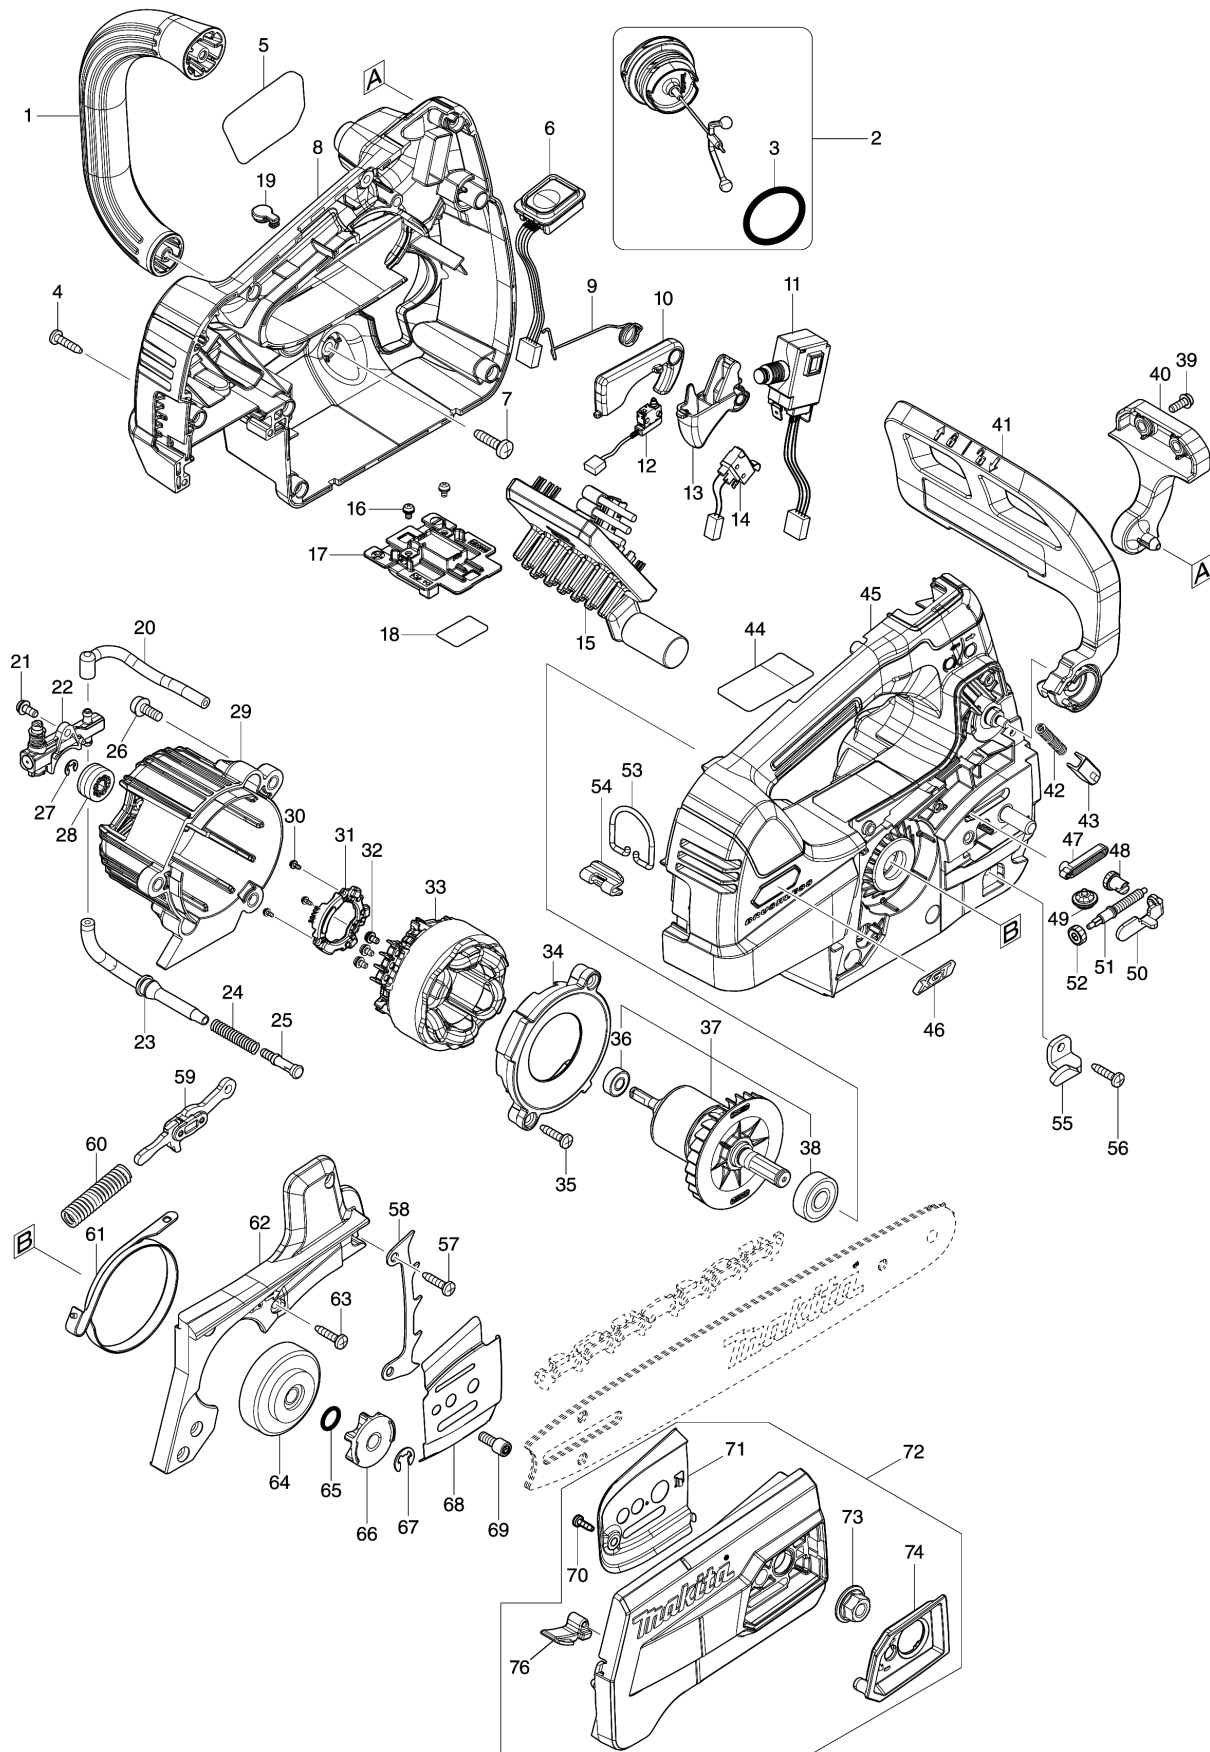

Model No. UC003G 300MM CORDLESS CHAIN SAW

Model No.UC003G 300MM CORDLESS CHAIN SAW

Položka	Objednávacie číslo	Popis	Zmena	ks	New/Old	Možnosť 1	Možnosť 2	Poznámka
001	413979-0	FRONT HANDLE		1				
002	122A77-2	TANK CAP ASSEMBLY		1				
D10		INC. 3						
003	213080-9	O RING 29.5		1				
004	266326-2	TAPPING SCREW 4X18		8				
005	8041P3-2	UC003G MODEL NO. LABEL		1				
006	141G07-0	SWITCH CIRCUIT COMPLETE		1				
C10	810D46-0	SWITCH LABEL		1				
007	266420-0	TAPPING SCREW 5X20		2				
008	183U56-5	HOUSING SET		1				
C10	263005-3	RUBBER PIN 6		2				
D10		INC. 19,45						
009	232713-7	TORSION SPRING 10		1				
010	413987-1	CATCH LEVER		1				
011	650011-1	SWITCH C3JR-4BM-PAND3		1				
012	632L49-0	SWITCH UNIT		1				
013	459282-5	SWITCH LEVER		1				
014	632L48-2	SWITCH UNIT		1				
015	620F70-5	CONTROLLER		1				
C10	688131-1	LINE FILTER		2				
016	652031-1	PAN HEAD SCREW M3X6		2				
017	632S63-8	TERMINAL UNIT		1				
018	8110V6-5	UC003G SERIAL NO. LABEL		1				
019	422467-6	CAP		1				
020	422764-0	OIL TUBE 3-85		1				
021	911113-1	PAN HEAD SCREW M4X10 WITH WR		1				
022	142156-4	OIL PUMP COMPLETE		1				
023	422765-8	OIL TUBE 3-109		1				
024	231975-4	SPRING		1				
025	452666-6	NIPPLE		1				
026	911218-7	PAN HEAD SCREW M5X14		3				
027	961011-9	STOP RING E-4		1				
028	226884-0	WORM GEAR		1				
029	413904-1	MOTOR HOUSING		1				
030	652093-9	PAN HEAD SCREW M2X5		3				
031	620F73-9	SENSOR UNIT		1				
032	652069-6	FLAT HEAD SCREW M3X6		3				
033	629A85-9	STATOR		1				
034	413980-5	BAFFLE PLATE		1				
035	266326-2	TAPPING SCREW 4X18		2				
036	210026-6	BALL BEARING 696ZZ		1				
037	519710-3	ROTOR ASSY		1				
D10		INC. 36,38						
038	210059-1	BALL BEARING 6000DDW		1				