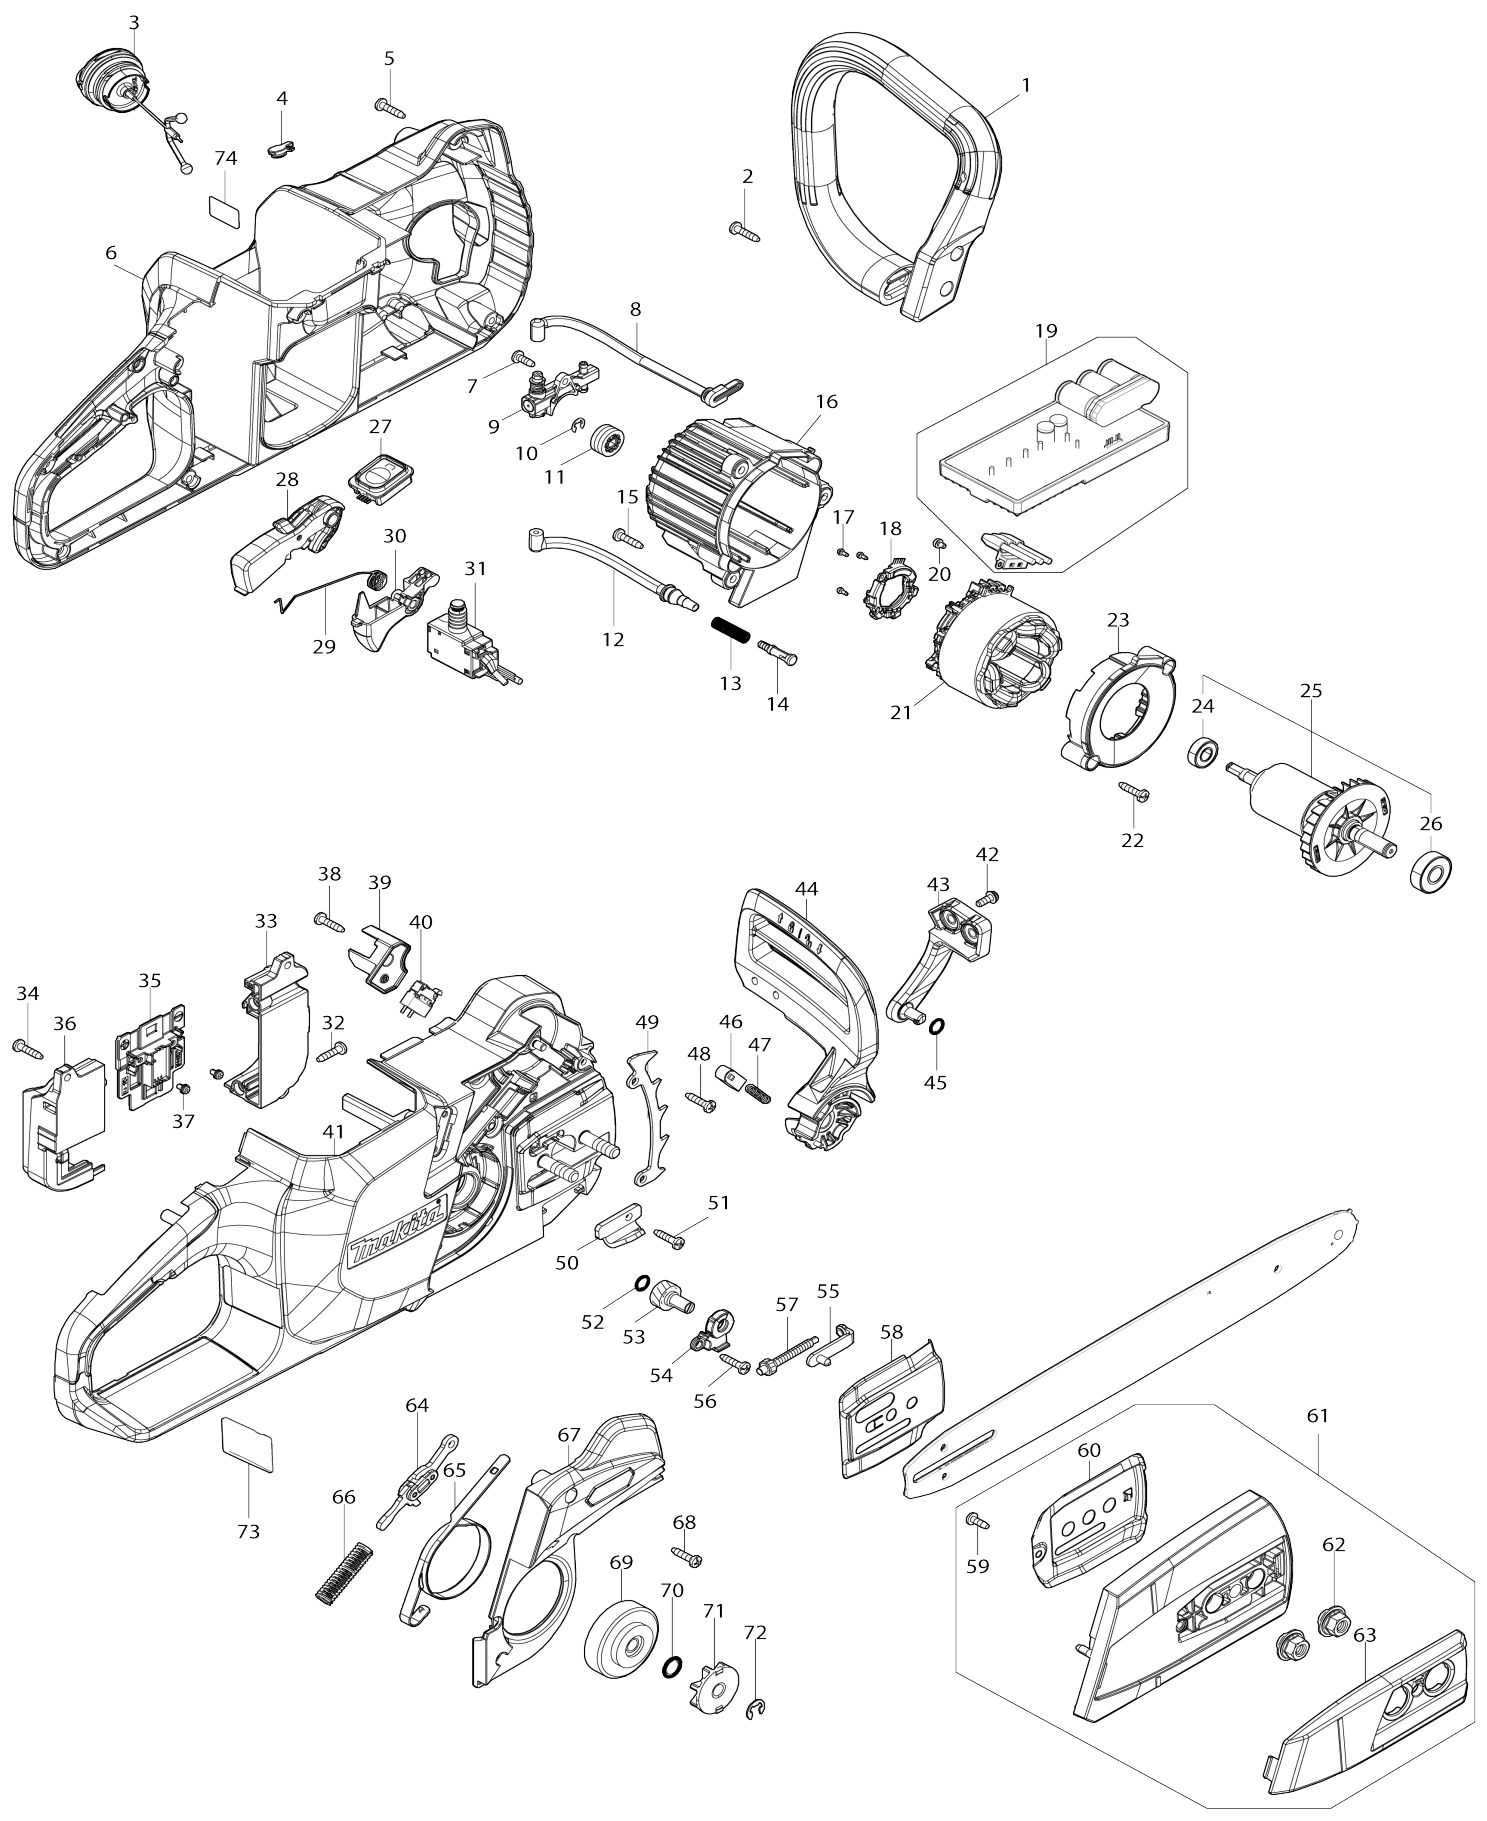

Model No. UC025G 350MM CORDLESS CHAIN SAW

C10	263005-3	Gumený čap 6		2		
D10		INC. 33				
037	652031-1	Skrutka s polguľovou hlavou M3 X6		2		
038	266326-2	Samorezná skrutka s valcovou hlavou 4X18		1		
039	413W72-8	MICRO SWITCH GUARD		1		
040	650057-7	SWITCH D2SW-P01L30-3M-C2(S)		1		
041	1830U9-5	HOUSING SET		1		
C10	8074U1-8	CAUTION LABEL		1		
D10		INC. 4,6				
042	911118-1	Skrutka s polguľovou hlavou M4 X12 WR		2		
043	413W82-5	FRONT HAND GUARD RETAINER		1		
044	413W68-9	FRONT HAND GUARD		1		
045	213594-8	O-kružok 7		1		
046	313398-9	Vodidlo chrániča ruky		1		
047	234210-9	Prítlačná pružina 3		1		
048	266326-2	Samorezná skrutka s valcovou hlavou 4X18		2		
049	347925-0	Klinový tlmič		1		
050	347924-2	Zachytávací čap reťaze		1		
051	266326-2	Samorezná skrutka s valcovou hlavou 4X18		1		
052	213594-8	O-kružok 7		1		
053	227744-9	Koleso so šikmym ozubením 18		1		
054	4130H2-7	GEAR COVER		1		
055	347923-4	Napínací bežec		1		
056	266326-2	Samorezná skrutka s valcovou hlavou 4X18		1		
057	227743-1	Koleso so šikmym ozubením 11		1		
058	347C01-8	GUIDE PLATE		1		
059	266427-6	Samorezná skrutka s valcovou hlavou 4X12		1		
060	347C02-6	GUIDE PLATE R		1		
061	137145-2	SPROCKET COVER ASS'Y		1		
D10		INC. 59,60,62,63				
062	162493-0	Prírubová matica kompletná		2		
063	413W86-7	NUT COVER		1		
064	141E60-4	Spojovacia doska úplná		1		
065	347922-6	Brzdový pásik kompletný		1		
066	232452-9	Prítlačná pružina 7		1		
067	137076-5	BRAKE COVER ASSEMBLY		1		
068	266326-2	Samorezná skrutka s valcovou hlavou 4X18		3		
069	162979-4	Brzdový bubon		1		
070	213060-5	O-kružok 10		1		
071	227905-1	Ružica 7		1	*	
071-1	191V91-5	Súprava reťazového kolesa 7	O	1		
072	961013-5	Poistný krúžok (EXT.) E-7		1		
073	8144M8-1	UC025G NAME PLATE		1		
074	8144M9-9	UC025G SERIAL NO.LABEL		1		
A01	191T87-4	Vodiaca lišta 14 súprava		1		
A03	413G23-5	Kryt vodiacej tyče 360		1		