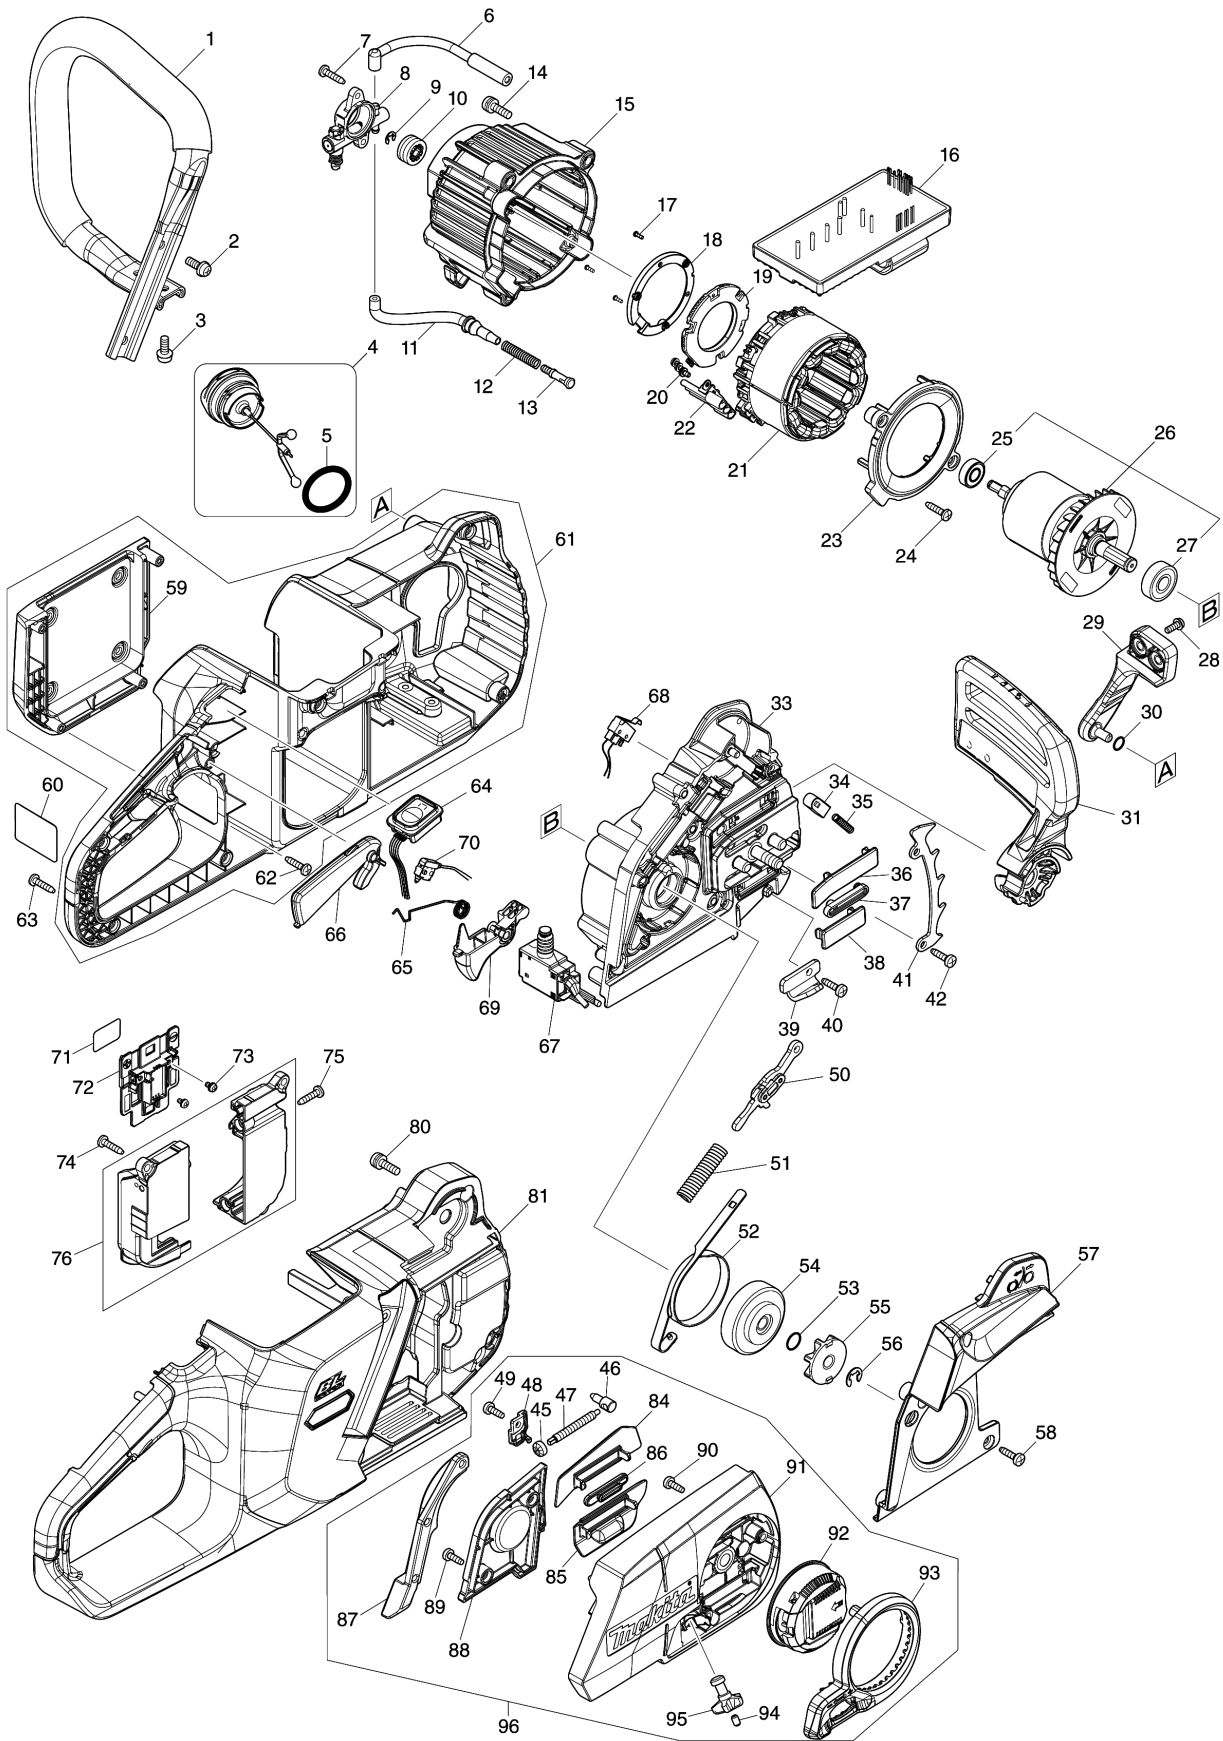

Model No.UC015G 350MM CORDLESS CHAIN SAW

Model No.UC015G 350MM CORDLESS CHAIN SAW

Položka	Objednávacie číslo	Popis	Zmena	ks	New/Old	Možnosť 1	Možnosť 2	Poznámka
001	327932-9	FRONT HANDLE		1				
002	911218-7	PAN HEAD SCREW M5X14		2				
003	911218-7	PAN HEAD SCREW M5X14		2				
004	122A77-2	TANK CAP ASSEMBLY		1				
D10		INC. 5						
005	213080-9	O RING 29.5		1				
006	422835-3	OIL TUBE 3-117		1				
007	266326-2	TAPPING SCREW 4X18		2				
008	142857-4	OIL PUMP COMPLETE		1				
009	961011-9	STOP RING E-4		1				
010	226884-0	WORM GEAR		1				
011	422836-1	OIL TUBE 3-108		1				
012	231975-4	SPRING		1				
013	452666-6	NIPPLE		1				
014	911228-4	PAN HEAD SCREW M5X18		3				
015	413C89-1	MOTOR HOUSING		1				
016	620H71-5	CONTROLLER		1				
017	266490-9	TAPPING SCREW PT 2X6		3				
018	687B69-9	STOPPER		1				
019	620H75-7	CONTROLLER B		1				
020	652031-1	PAN HEAD SCREW M3X6		3				
021	629B00-9	STATOR		1				
022	632T19-7	LEAD UNIT		1				
023	413C90-6	BAFFLE PLATE		1				
024	266326-2	TAPPING SCREW 4X18		2				
025	210016-9	BALL BEARING 698ZZ		1				
026	519732-3	ROTOR ASS'Y		1				
D10		INC. 25,27						
027	210059-1	BALL BEARING 6000DDW		1				
028	911118-1	PAN HEAD SCREW M4X12		2				
029	413C92-2	FRONT HAND GUARD RETAINER		1				
030	213594-8	O RING 7		1				
031	141J69-6	FRONT HAND GUARD COMPLETE		1				
C10	8050E6-6	CAUTION LABEL		1				
033	136612-4	HOUSING BASE ASSEMBLY		1				
C10	263002-9	RUBBER PIN 4		1				
034	313398-9	HAND GUARD GUIDE		1				
035	234210-9	COMPRESSION SPRING 3		1				
036	413D07-5	GUARD A		1				
037	422834-5	GROMMET A		1				
038	413D08-3	GUARD B		1				
039	347924-2	CHAIN CATCHER		1				
040	266034-5	TAPPING SCREW CT 4X16		1				
041	347925-0	SPIKE BUMPER		1				