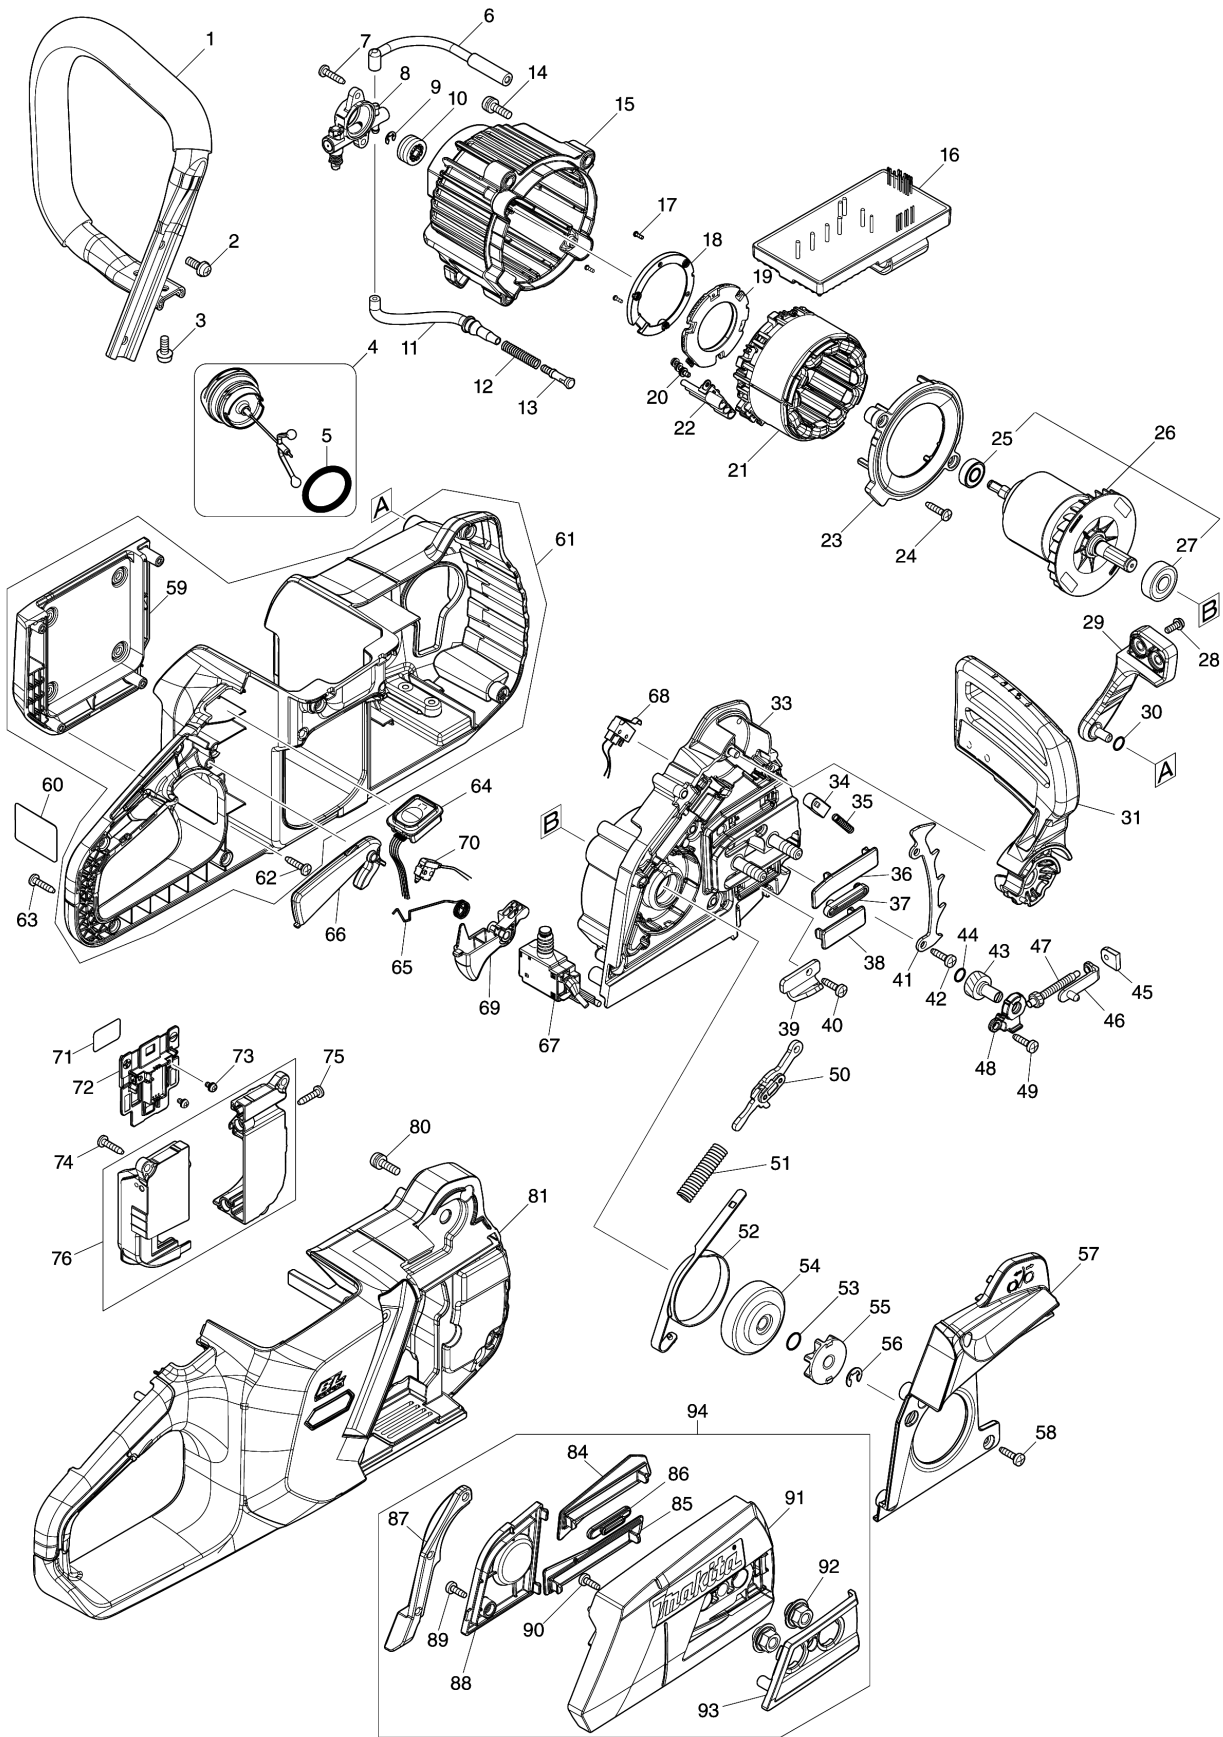

Model No.UC011G 350MM CORDLESS CHAIN SAW

Model No.UC011G 350MM CORDLESS CHAIN SAW

Položka	Objednávacie číslo	Popis	Zmena	ks	New/Old	Možnosť 1	Možnosť 2	Poznámka
001	327932-9	FRONT HANDLE		1				
002	911218-7	PAN HEAD SCREW M5X14		2				
003	911218-7	PAN HEAD SCREW M5X14		2				
004	122A77-2	TANK CAP ASSEMBLY		1				
D10		INC. 5						
005	213080-9	O RING 29.5		1				
006	422835-3	OIL TUBE 3-117		1				
007	266326-2	TAPPING SCREW 4X18		2				
008	142857-4	OIL PUMP COMPLETE		1				
009	961011-9	STOP RING E-4		1				
010	226884-0	WORM GEAR		1				
011	422836-1	OIL TUBE 3-108		1				
012	231975-4	SPRING		1				
013	452666-6	NIPPLE		1				
014	911228-4	PAN HEAD SCREW M5X18		3				
015	413C89-1	MOTOR HOUSING		1				
016	620H71-5	CONTROLLER		1				
017	266490-9	TAPPING SCREW PT 2X6		3				
018	687B69-9	STOPPER		1				
019	620H75-7	CONTROLLER B		1				
020	652031-1	PAN HEAD SCREW M3X6		3				
021	629B00-9	STATOR		1				
022	632T19-7	LEAD UNIT		1				
023	413C90-6	BAFFLE PLATE		1				
024	266326-2	TAPPING SCREW 4X18		2				
025	210016-9	BALL BEARING 698ZZ		1				
026	519732-3	ROTOR ASS'Y		1				
D10		INC. 25,27						
027	210059-1	BALL BEARING 6000DDW		1				
028	911118-1	PAN HEAD SCREW M4X12		2				
029	413C92-2	FRONT HAND GUARD RETAINER		1				
030	213594-8	O RING 7		1				
031	141J69-6	FRONT HAND GUARD COMPLETE		1				
C10	8050E6-6	CAUTION LABEL		1				
033	136609-3	HOUSING BASE ASSEMBLY		1				
C10	263002-9	RUBBER PIN 4		1				
034	313398-9	HAND GUARD GUIDE		1				
035	234210-9	COMPRESSION SPRING 3		1				
036	413D07-5	GUARD A		1				
037	422834-5	GROMMET A		1				
038	413D08-3	GUARD B		1				
039	347924-2	CHAIN CATCHER		1				
040	266034-5	TAPPING SCREW CT 4X16		1				
041	347925-0	SPIKE BUMPER		1				