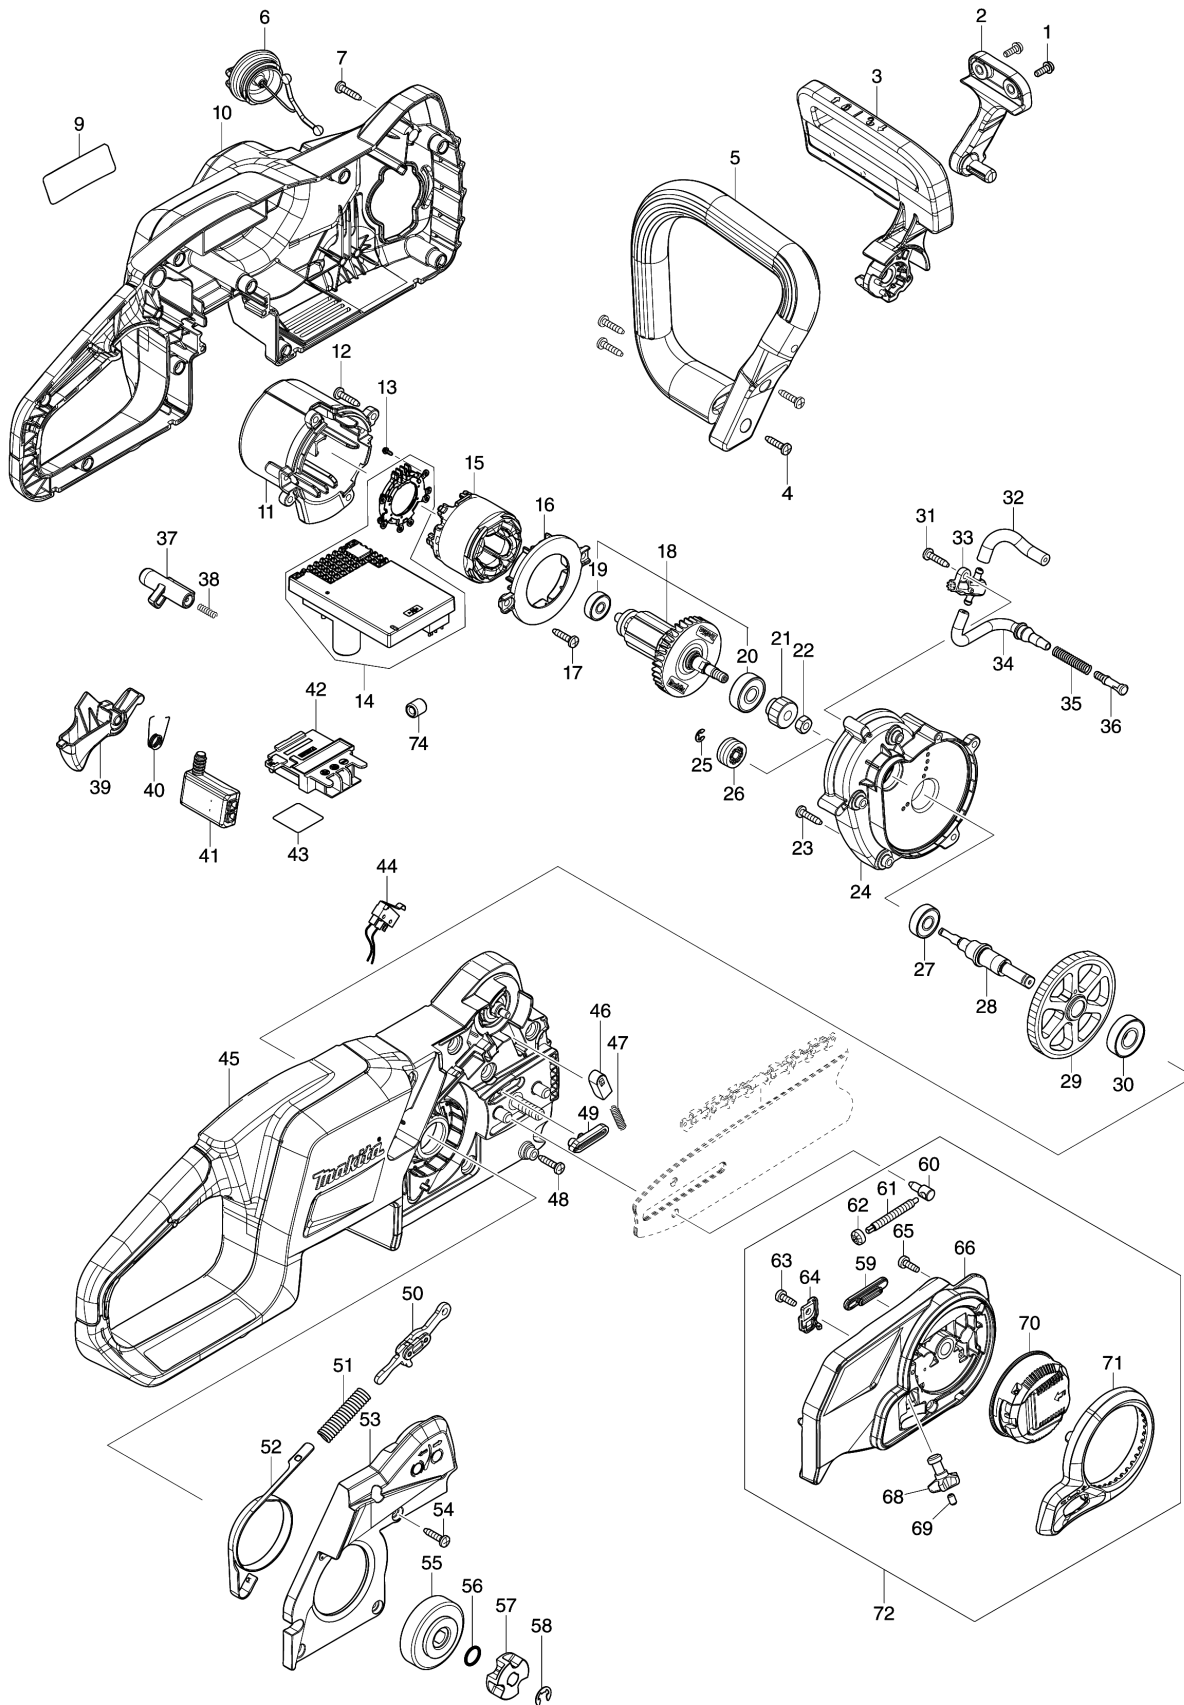

Model No.DUC357 350MM CORDLESS CHAIN SAW

Model No.DUC357 350MM CORDLESS CHAIN SAW

Položka	Objednávacie číslo	Popis	Zmena	ks	New/Old	Možnosť 1	Možnosť 2	Poznámka
001	911118-1	PAN HEAD SCREW M4X12		2				
002	413J87-7	FRONT HAND GUARD RETAINER		1				
003	141K82-0	FRONT HAND GUARD COMPLETE		1				
C10	810R21-0	CAUTION LABEL		1				
004	266326-2	TAPPING SCREW 4X18		4				
005	413J75-4	FRONT HANDLE		1				
006	162C20-1	TANK CAP COMPLETE		1				
C10	213A30-0	O-RING 29.5		1				
007	266326-2	TAPPING SCREW 4X18		9				
009	858R06-8	DUC357 NAME PLATE		1				
010	183W84-2	HOUSING SET		1				
C10	263005-3	RUBBER PIN 6		2				
C20	8057G1-2	MAKITA LOGO LABEL		1				
D10		INC. 45						
011	413J76-2	MOTOR HOUSING		1				
012	266326-2	TAPPING SCREW 4X18		4				
013	652119-7	PAN HEAD SCREW M2X6		6				
014	620J79-1	CONTROLLER		1				
015	629B62-7	STATOR		1				
016	413J86-9	BAFFLE PLATE		1				
017	266326-2	TAPPING SCREW 4X18		2				
018	519766-6	ROTOR ASS'Y		1				
D10		INC. 19,20						
019	211499-6	BALL BEARING 626ZZ		1				
020	211092-6	BALL BEARING 629DDW		1				
021	227989-9	SPUR GEAR 16		1				
022	252186-8	HEX. NUT M6		1				
023	266326-2	TAPPING SCREW 4X18		5				
024	413J72-0	BEARING HOUSING		1				
025	961011-9	STOP RING E-4		1				
026	226884-0	WORM GEAR		1				
027	211032-4	BALL BEARING 608ZZ		1				
028	327A29-0	SPINDLE		1				
029	227990-4	SPUR GEAR 73		1				
030	210216-1	BALL BEARING 6001DDW		1				
031	266326-2	TAPPING SCREW 4X18		1				
032	422914-7	OIL TUBE 3-60		1				
033	141N25-0	OIL PUMP COMPLETE		1				
034	422913-9	OIL TUBE 3-105		1				
035	231975-4	SPRING		1				
036	452666-6	NIPPLE		1				
037	413J88-5	LOCK OFF BUTTON		1				
038	231469-9	COMPRESSION SPRING 4		1				
039	413J84-3	SWITCH LEVER		1				