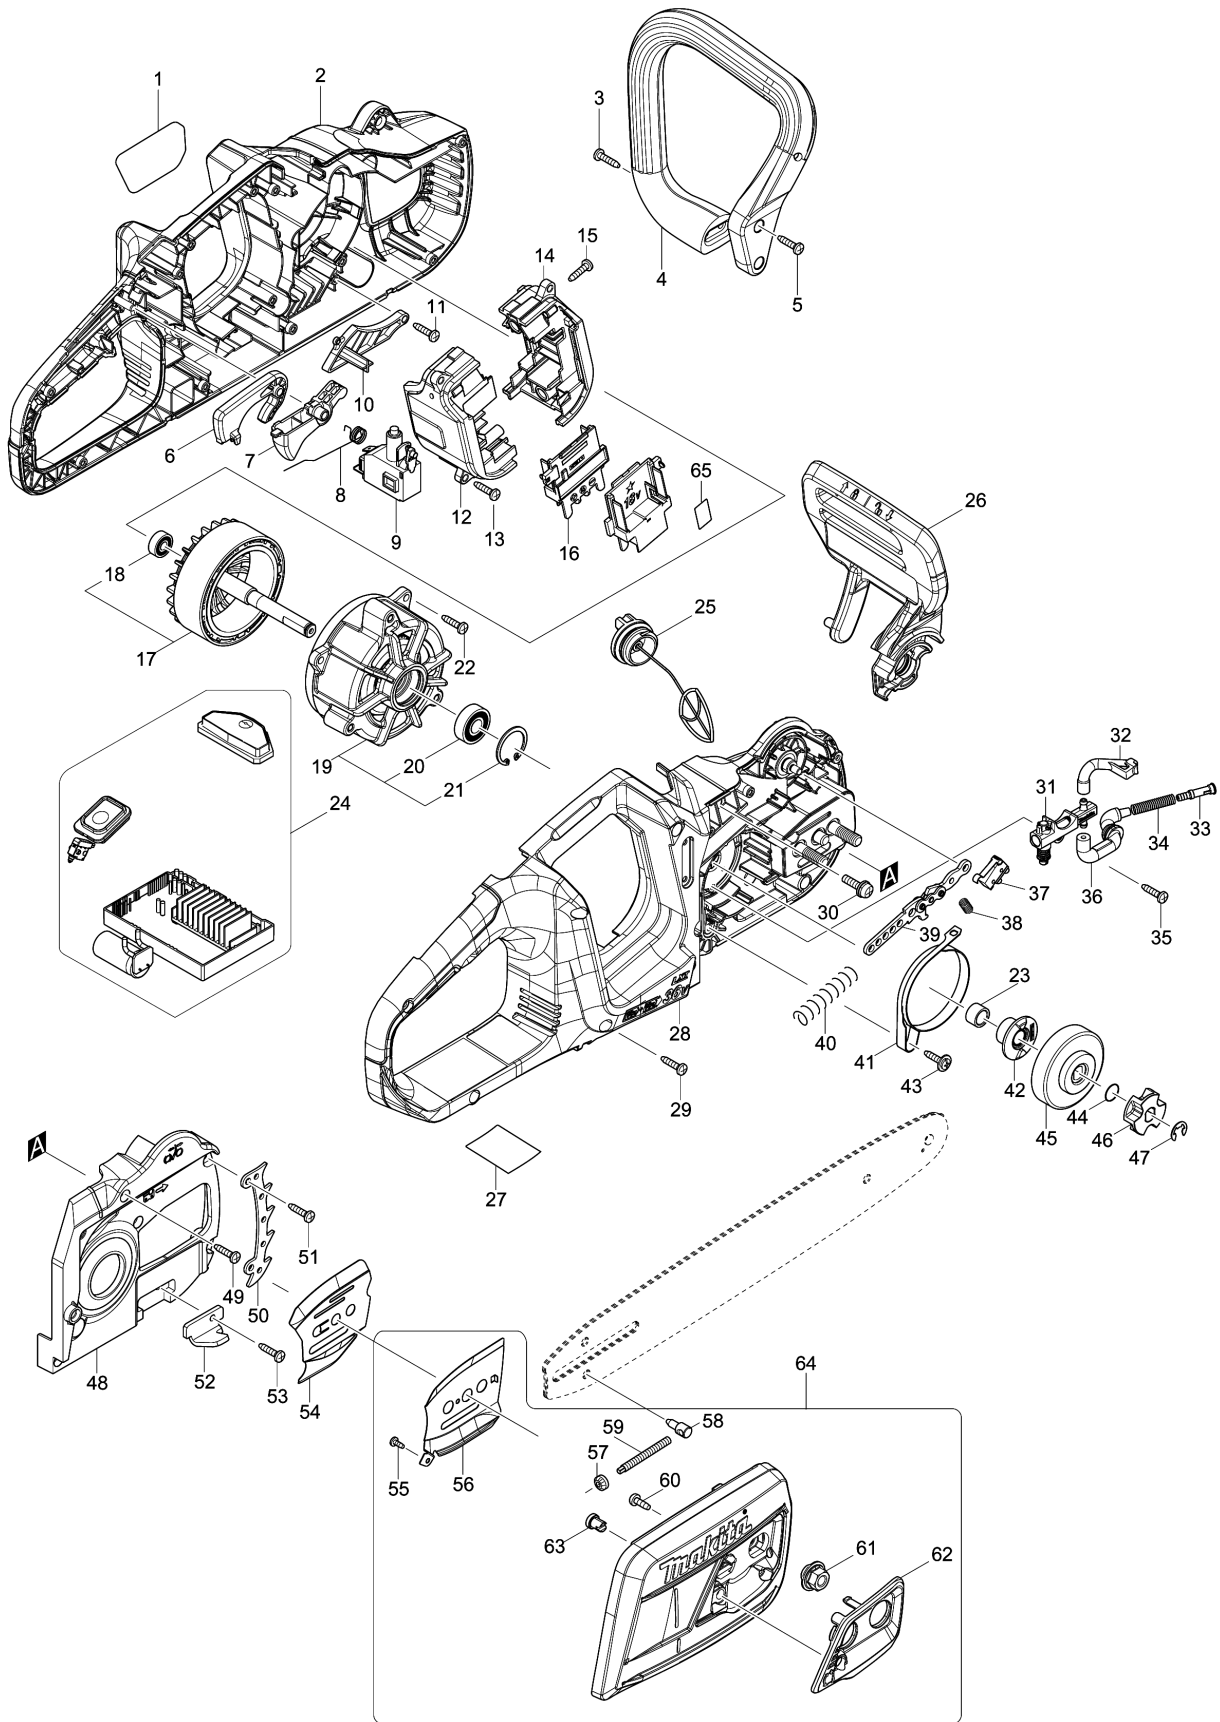

Model No.DUC355 350MM CORDLESS CHAIN SAW

Model No.DUC355 350MM CORDLESS CHAIN SAW

Položka	Objednávacie číslo	Popis	Zmena	ks	New/Old	Možnosť 1	Možnosť 2	Poznámka
001	818F45-8	DUC355 MODEL NO. LABEL		1				
002	183K81-6	HOUSING SET		1	*			
C10	812D15-7	CAUTION LABEL		1	*			
D10		INC. 28			*			
002-1	183K81-6	HOUSING SET	O	1				
C10	812D15-7	CAUTION LABEL		1				
D10		INC. 28						
003	266326-2	TAPPING SCREW 4X18		2				
004	457007-1	FRONT HANDLE		1				
005	266326-2	TAPPING SCREW 4X18		2				
006	457013-6	CATCH LEVER		1				
007	457006-3	SWITCH LEVER		1				
008	232318-3	TORSION SPRING 10		1				
009	650781-2	SWITCH C3JW-6B-P		1				
010	457010-2	HOUSING L COVER		1				
011	266326-2	TAPPING SCREW 4X18		1				
012	183F15-9	TERMINAL BOX SET		1				
C10	263005-3	RUBBER PIN 6		4				
D10		INC. 14						
013	266326-2	TAPPING SCREW 4X18		4				
014	183F15-9	TERMINAL BOX SET		1				
C10	263005-3	RUBBER PIN 6		4				
D10		INC. 12						
015	266326-2	TAPPING SCREW 4X18		2				
016	643874-2	TERMINAL		2				
017	519411-3	ROTOR ASS'Y		1				
D10		INC. 18						
018	210028-2	BALL BEARING 606ZZ		1				
019	592H45-5	STATOR ASS'Y		1	*			
D10		INC. 20,21			*			
019-1	590094-8	STATOR ASSY	O	1				
D10		INC. 20,21						
020	210059-1	BALL BEARING 6000DDW		1	*			
020-1	210274-7	BALL BEARING 6000DDW	O	1				
021	962105-3	RETAINING RING R-26		1				
022	266326-2	TAPPING SCREW 4X18		3				
023	257402-3	SLEEVE 10		1				
024	144254-0	CONTROLLER COMPLETE		1	*			
024-1	141G22-4	CONTROLLER COMPLETE	<	1				
025	168508-1	TANK CAP COMPLETE		1				
C10	213355-6	O-RING 25		1				
026	458418-3	FRONT HAND GUARD		1				
027	855A12-2	DUC355 NAME PLATE		1				
028	183K81-6	HOUSING SET		1	*			
C10	812D15-7	CAUTION LABEL		1	*			

Please order the parts with part number.

Print Date 4/3/2022