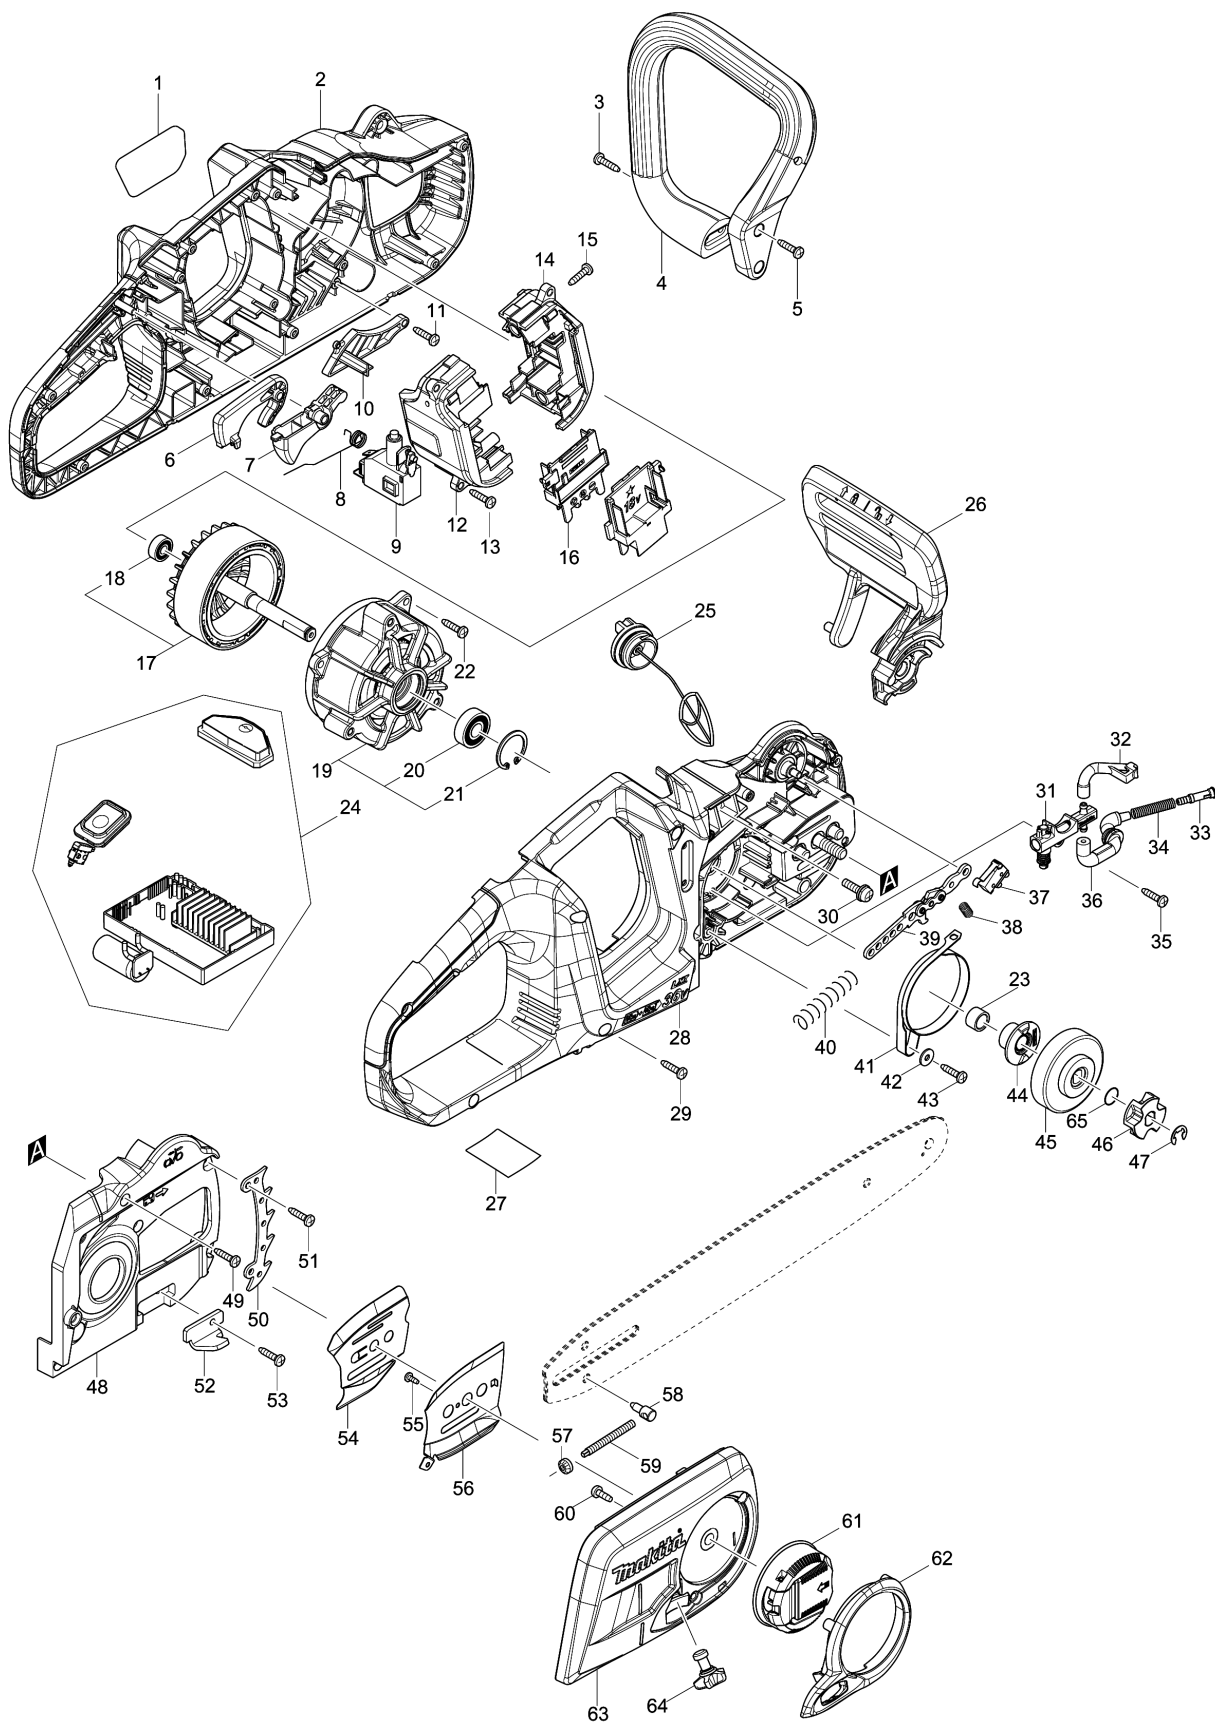

Model No.DUC353 350MM CORDLESS CHAIN SAW

Model No.DUC353 350MM CORDLESS CHAIN SAWER

Položka	Objednávacie číslo	Popis	Zmena	ks	New/Old	Možnosť 1	Možnosť 2	Poznámka
001	810R17-1	DUC353 MODEL NO. LABEL		1				
002	183F61-2	HOUSING SET		1	*			
C10	812D15-7	CAUTION LABEL		1	*			
D10		INC. 28			*			
002-1	183F61-2	HOUSING SET	O	1				
C10	812D15-7	CAUTION LABEL		1				
D10		INC. 28						
003	266326-2	TAPPING SCREW 4X18		2				
004	457007-1	FRONT HANDLE		1				
005	266326-2	TAPPING SCREW 4X18		2				
006	457013-6	CATCH LEVER		1				
007	457006-3	SWITCH LEVER		1				
008	232318-3	TORSION SPRING 10		1				
009	650781-2	SWITCH C3JW-6B-P		1				
010	457010-2	HOUSING L COVER		1				
011	266326-2	TAPPING SCREW 4X18		1				
012	183F15-9	TERMINAL BOX SET		1				
C10	263005-3	RUBBER PIN 6		4				
D10		INC. 14						
013	266326-2	TAPPING SCREW 4X18		4				
014	183F15-9	TERMINAL BOX SET		1				
C10	263005-3	RUBBER PIN 6		4				
D10		INC. 12						
015	266326-2	TAPPING SCREW 4X18		2				
016	643874-2	TERMINAL		2				
017	519411-3	ROTOR ASS'Y		1				
D10		INC. 18						
018	210028-2	BALL BEARING 606ZZ		1				
019	592H45-5	STATOR ASS'Y		1	*			
D10		INC. 20,21			*			
019-1	590094-8	STATOR ASSY	O	1				
D10		INC. 20,21						
020	210059-1	BALL BEARING 6000DDW		1	*			
020-1	210274-7	BALL BEARING 6000DDW	O	1				
021	962105-3	RETAINING RING R-26		1				
022	266326-2	TAPPING SCREW 4X18		3				
023	257402-3	SLEEVE 10		1				
024	144254-0	CONTROLLER COMPLETE		1	*			
024-1	141G22-4	CONTROLLER COMPLETE	<	1				
025	168399-0	TANKCAP COMPLETE		1	*			
025-1	168508-1	TANK CAP COMPLETE	O	1				
C10	213355-6	O-RING 25		1				
026	457022-5	FRONT HAND GUARD		1	*			
026-1	458418-3	FRONT HAND GUARD	<	1				
027	852V64-0	DUC353 NAME PLATE		1				

Please order the parts with part number.

Print Date 4/3/2022