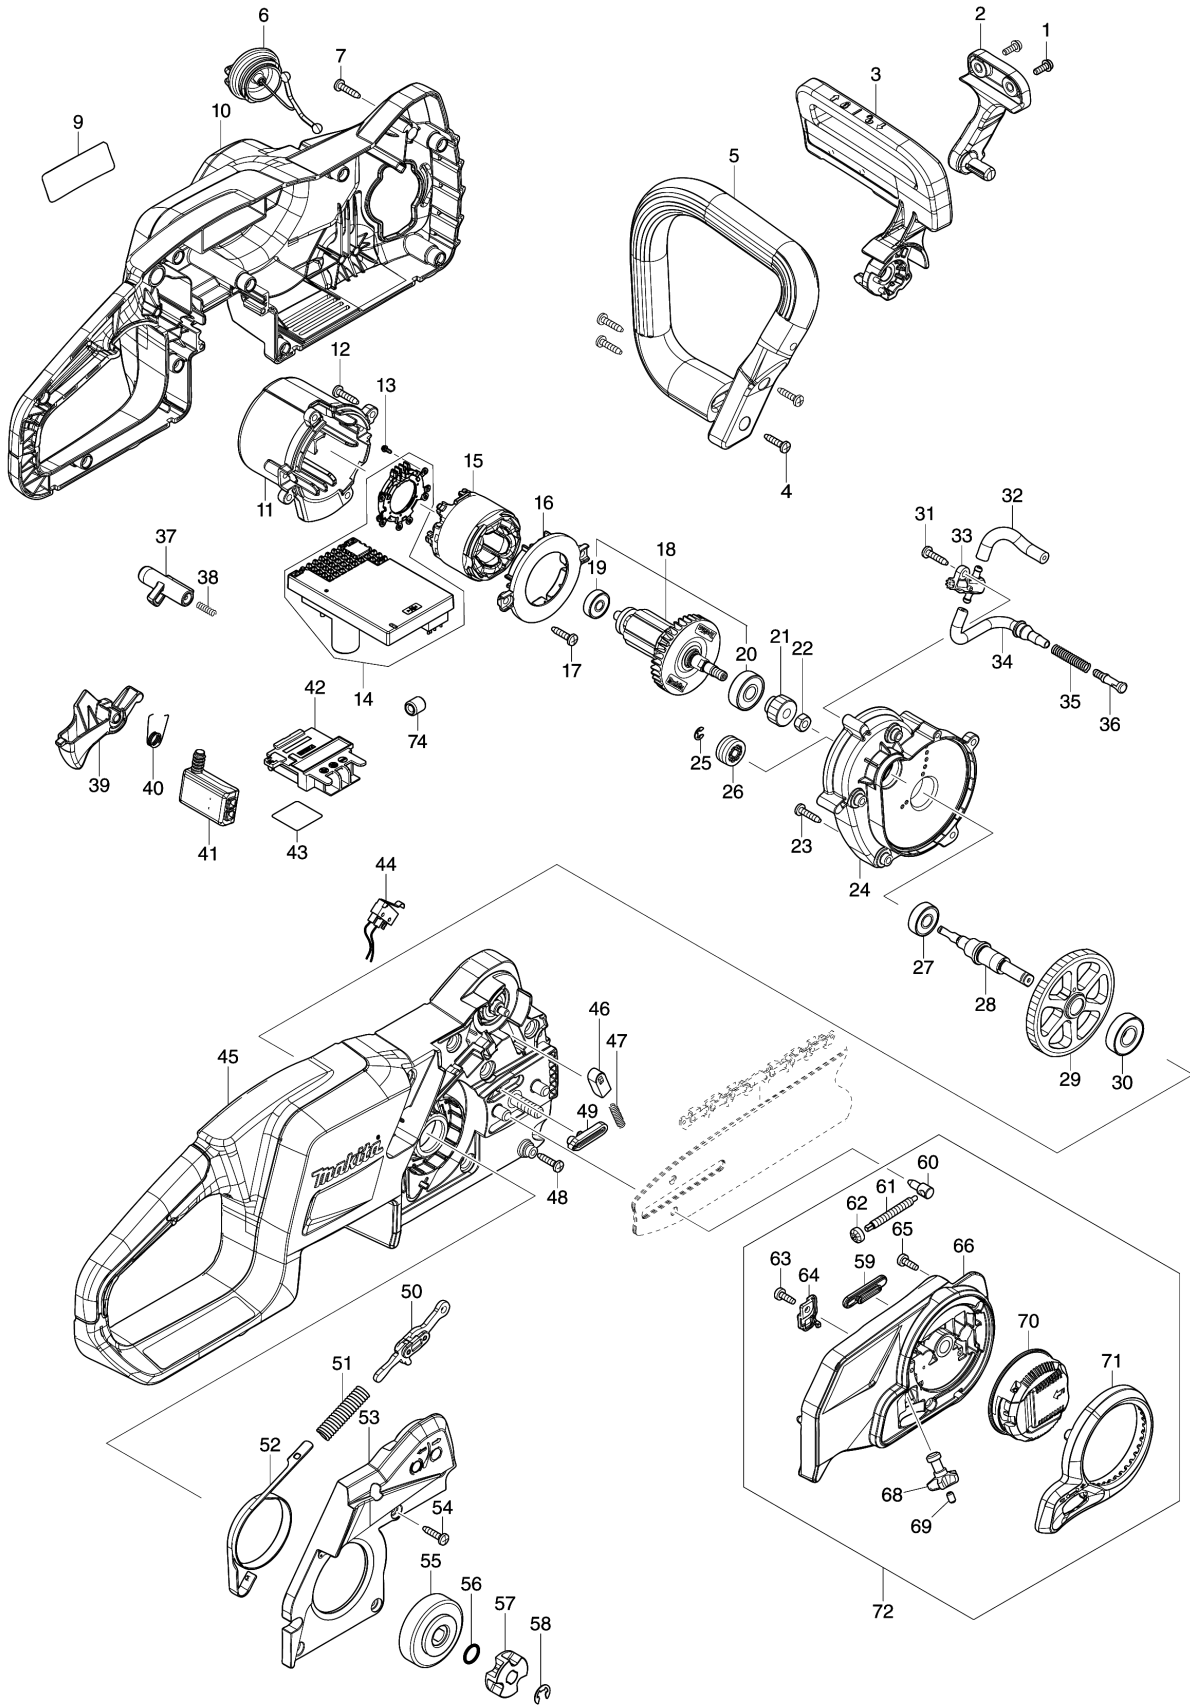

Model No.DUC307 300MM CORDLESS CHAIN SAW

Model No.DUC307 300MM CORDLESS CHAIN SAW

Položka	Objednávacie číslo	Popis	Zmena	ks	New/Old	Možnosť 1	Možnosť 2	Poznámka
001	911118-1	PAN HEAD SCREW M4X12		2				
002	413J87-7	FRONT HAND GUARD RETAINER		1				
003	141K82-0	FRONT HAND GUARD COMPLETE		1				
C10	810R21-0	CAUTION LABEL		1				
004	266326-2	TAPPING SCREW 4X18		4				
005	413J75-4	FRONT HANDLE		1				
006	162C20-1	TANK CAP COMPLETE		1				
C10	213A30-0	O-RING 29.5		1				
007	266326-2	TAPPING SCREW 4X18		9				
009	858P89-6	DUC307 NAME PLATE		1				
010	183W84-2	HOUSING SET		1				
C10	263005-3	RUBBER PIN 6		2				
C20	8057G1-2	MAKITA LOGO LABEL		1				
D10		INC. 45						
011	413J76-2	MOTOR HOUSING		1				
012	266326-2	TAPPING SCREW 4X18		4				
013	652119-7	PAN HEAD SCREW M2X6		6				
014	620J79-1	CONTROLLER		1				
015	629B62-7	STATOR		1				
016	413J86-9	BAFFLE PLATE		1				
017	266326-2	TAPPING SCREW 4X18		2				
018	519766-6	ROTOR ASS'Y		1				
D10		INC. 19,20						
019	211499-6	BALL BEARING 626ZZ		1				
020	211092-6	BALL BEARING 629DDW		1				
021	227989-9	SPUR GEAR 16		1				
022	252186-8	HEX. NUT M6		1				
023	266326-2	TAPPING SCREW 4X18		5				
024	413J72-0	BEARING HOUSING		1				
025	961011-9	STOP RING E-4		1				
026	226884-0	WORM GEAR		1				
027	211032-4	BALL BEARING 608ZZ		1				
028	327A29-0	SPINDLE		1				
029	227990-4	SPUR GEAR 73		1				
030	210216-1	BALL BEARING 6001DDW		1				
031	266326-2	TAPPING SCREW 4X18		1				
032	422914-7	OIL TUBE 3-60		1				
033	141N25-0	OIL PUMP COMPLETE		1				
034	422913-9	OIL TUBE 3-105		1				
035	231975-4	SPRING		1				
036	452666-6	NIPPLE		1				
037	413J88-5	LOCK OFF BUTTON		1				
038	231469-9	COMPRESSION SPRING 4		1				
039	413J84-3	SWITCH LEVER		1				