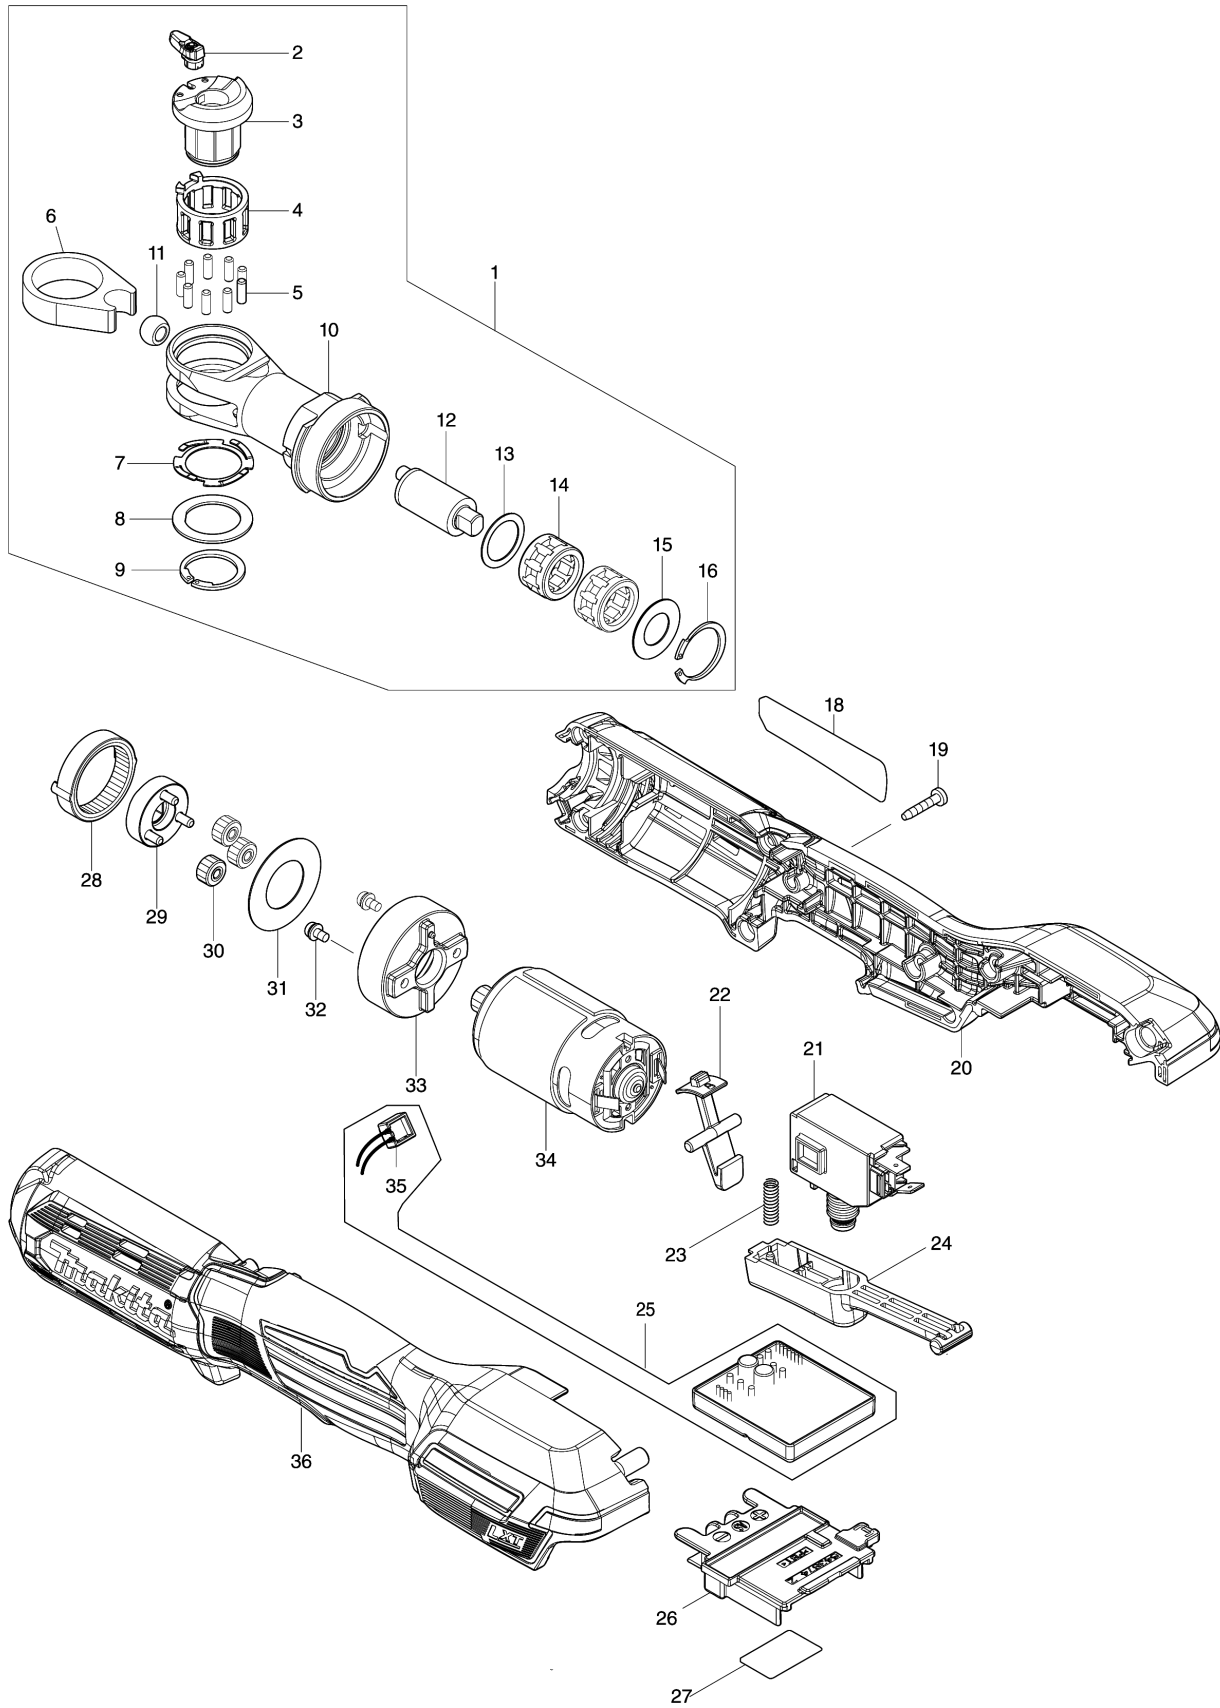

Model No.DWR180 CORDLESS RATCHET WRENCH

## Model No.DWR180 CORDLESS RATCHET WRENCH

Položka	Objednávacie číslo	Popis	Zmena	ks	New/Old	Možnosť 1	Možnosť 2	Poznámka
001	127297-7	HEAD ASSEMBLY		1	*			
D10		INC. 2-16			*			
001-1	127297-7	HEAD ASSEMBLY	O	1				
002	140K70-4	LEVER COMPLETE		1	*			
003	327360-8	ANVIL		1	*			
004	310954-6	RETAINER RING		1	*			
005	256963-0	PIN 3		9	*			
006	327357-7	RATCHET RING		1	*			
007	232531-3	LEAF SPRING		1	*			
008	253440-3	FLAT WASHER 19		1	*			
009	961078-7	POISTNÝ KRÚŽOK S-18 BHR200S/JR3030T		1	*			
010	327356-9	RATCHET HEAD		1	*			
011	327359-3	BUSH		1	*			
012	327358-5	SPINDLE		1	*			
013	253450-0	FLAT WASHER 15		1	*			
014	212228-0	NEEDLE CAGE 1412		2	*			
015	253449-5	FLAT WASHER 12		1	*			
016	962112-6	POISTNÝ KRÚŽOK R-22 BFL080F-BFL200F		1	*			
018	857Y46-5	DWR180 NAME PLATE		1				
019	266429-2	SKRUTKA 3X16MM		7				
020	183R89-2	HOUSING SET		1				
C10	263005-3	KOLÍK GUMA 6 2414		2				
D10		INC. 36						
021	651391-8	SWITCH C3JW-6BM-PN		1				
022	459422-5	LOCK LEVER		1				
023	232353-1	COMPRESSION SPRING 4		1				
024	459421-7	SWITCH LEVER		1				
025	620E21-2	CONTROLLER		1				
D10		INC. 35						
026	643874-2	TERMINAL		1				
027	857Y53-8	DWR180 SERIAL NO. LABEL		1				
028	226897-1	INTERNAL GEAR 41		1				
029	140K71-2	CARRIER COMPLETE		1				
030	226898-9	SPUR GEAR 14		3				
031	267235-8	FLAT WASHER 18		1				
032	265A38-0	P.H.SCREW M3X6 WITH WR		2				
033	310953-8	INTERNAL GEAR CASE		1				
034	629A30-4	DC MOTOR		1				
035	620B10-9	LED CIRCUIT		1				
036	183R89-2	HOUSING SET		1				
C10	263005-3	KOLÍK GUMA 6 2414		2				
D10		INC. 20						
A01	191A50-3	SOCKET ADAPTOR 9.5 SET		1				
C10	231952-6	RING SPRING 12		1				