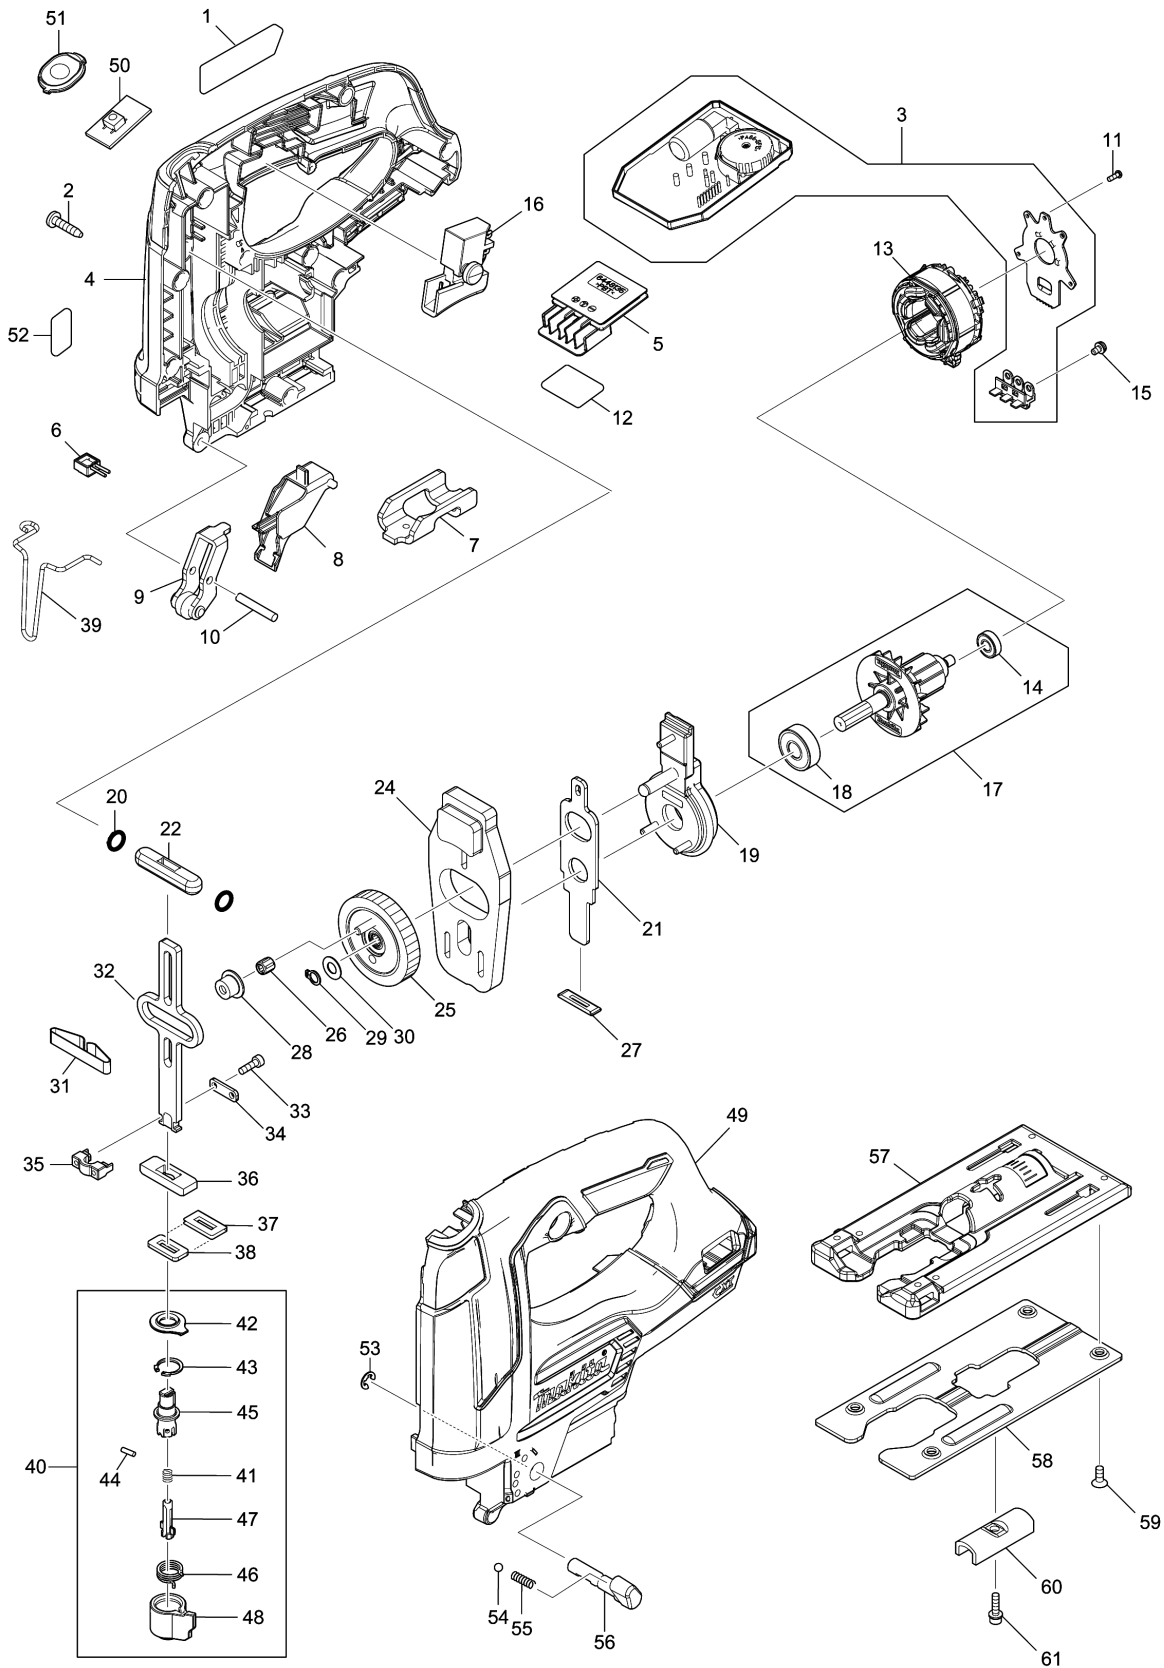

Model No.JV103D CORDLESS JIG SAW

Model No.JV103D CORDLESS JIG SAW

Položka	Objednávacie číslo	Popis	Zmena	ks	New/Old	Možnosť 1	Možnosť 2	Poznámka
001	853P72-8	JV103D NAME PLATE		1	*			
001-1	853P71-0	JV103D NAME PLATE	<	1				
002	266326-2	TAPPING SCREW 4X18		10				
003	620711-7	CONTROLLER		1	*			
003-1	620907-0	CONTROLLER	<	1				
004	183H18-5	HOUSING SET		1				
D10		INC. 49						
005	644813-5	TERMINAL		1				
006	620713-3	LED CIRCUIT		1				
007	347251-7	HOLDER		1				
008	457866-3	RETAINER GUIDE		1				
009	144629-3	RETAINER COMPLETE		1				
010	256206-0	PIN 4		1				
011	266490-9	TAPPING SCREW PT 2X6		3				
012	853P79-4	JV103D SERIAL NO. LABEL		1				
013	629281-3	STATOR		1				
014	211157-4	BALL BEARING 695ZZ		1				
015	652069-6	FLAT HEAD SCREW M3X6		3				
016	650251-1	SWITCH SGEL106C-4		1				
017	519452-9	ROTOR ASSY		1	*			
D10		INC. 14,18			*			
017-1	519452-9	ROTOR ASSY	O	1				
D10		INC. 14,18						
018	210005-4	BALL BEARING 608DDW		1				
019	144820-3	BEARING CASE COMPLETE		1				
020	213038-8	O RING 5		2				
021	347249-4	PUSH PLATE		1				
022	313082-6	SLIDER GUIDE		1				
024	310812-6	BALANCE PLATE		1				
025	144630-8	GEAR COMPLETE		1				
026	212965-6	NEEDLE CAGE 407		1				
027	416703-0	DUST SEAL		1				
028	257804-3	SHOULDER SLEEVE 7		1				
029	961002-0	RETAINING RING S-6		1				
030	253715-0	FLAT WASHER 6		1				
031	232183-0	LEAF SPRING		1				
032	347250-9	SLIDER		1				
033	266177-3	HEX. SOCKET HEAD BOLT M3X10		2				
034	347247-8	PLATE		1				
035	310811-8	BLADE CLAMP		1				
036	313086-8	SLIDER SUPPORT		1				
037	344686-3	SEAL PLATE		1				
038	423307-1	POLY URETANE SPONGE SEAL		1				
039	323748-0	SAFETY WIRE		1				

Please order the parts with part number.

Print Date 8/10/2021