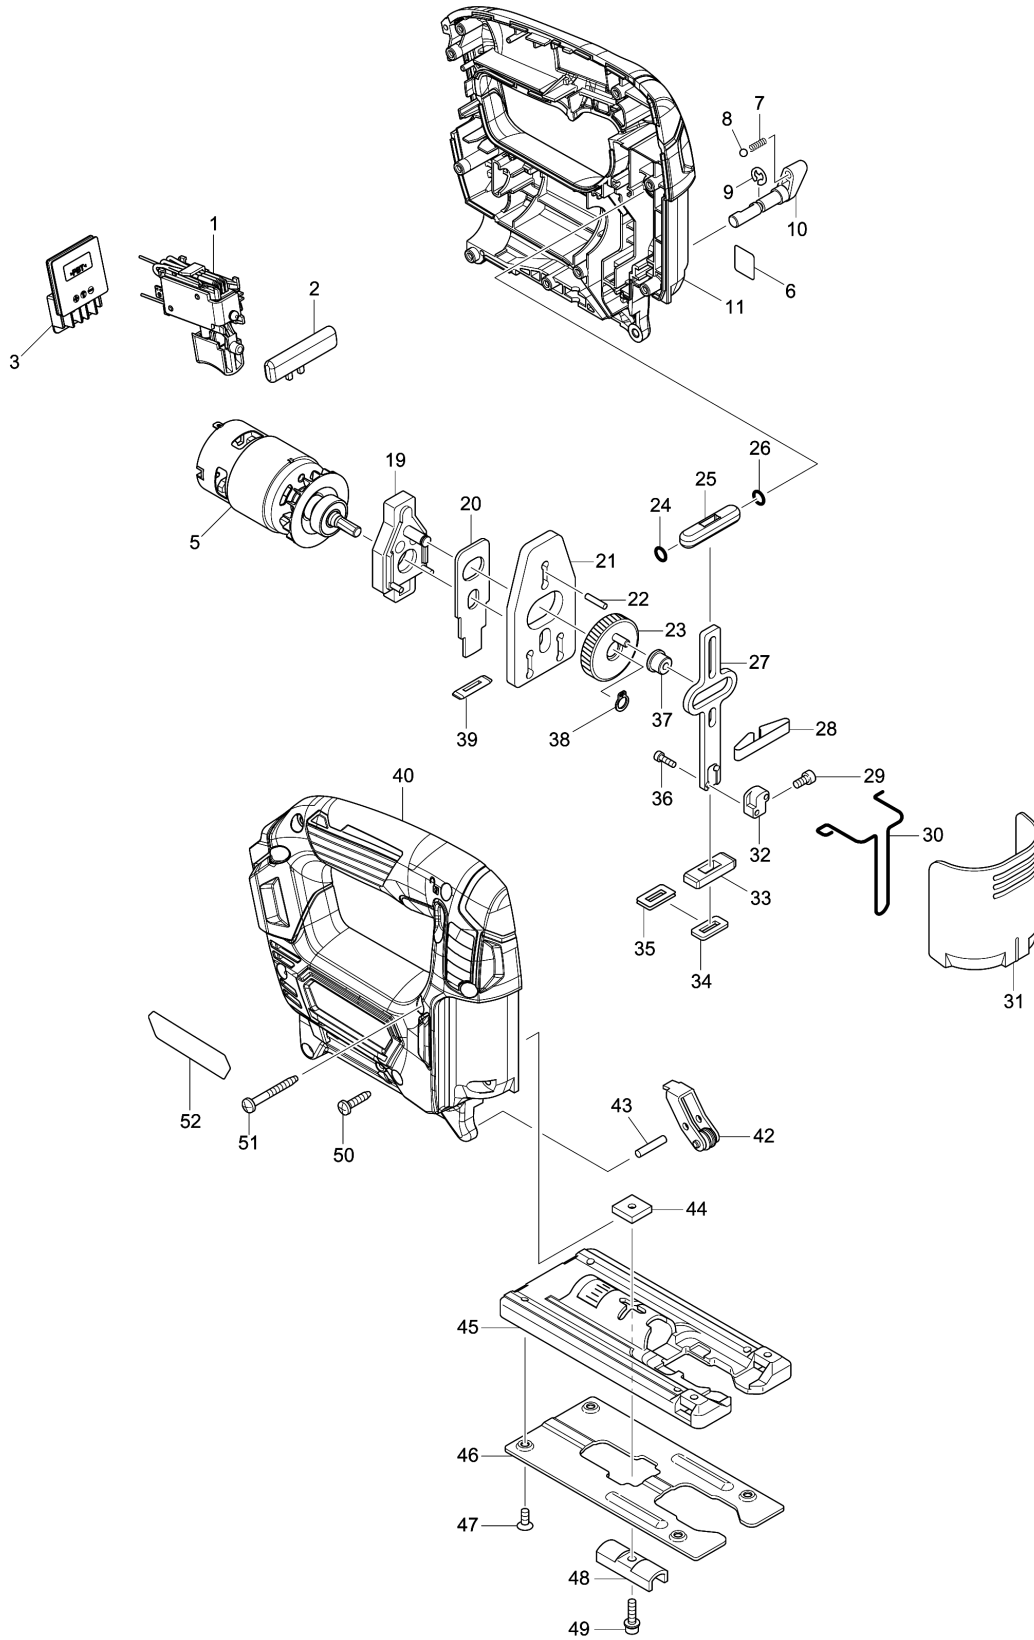

Model No. JV101D CORDLESS JIG SAW

Model No.JV101D CORDLESS JIG SAW

Položka	Objednávacie číslo	Popis	Zmena	ks	New/Old	Možnosť 1	Možnosť 2	Poznámka
001	632G55-5	SWITCH UNIT		1				
002	454742-2	LOCK OFF BUTTON		1				
003	644813-5	TERMINAL		1				
005	629213-0	DC MOTOR		1				
007	233151-6	COMPRESSION SPRING 4		1				
008	216008-6	STEEL BALL 4		1				
009	961011-9	STOP RING E-4		1				
010	272267-2	LEVER 19		1				
011	183E13-7	HOUSING SET		1				
C10	263002-9	RUBBER PIN 4		2				
D10		INC. 40						
019	152600-3	BEARING CASE COMPLETE		1				
020	344683-9	PUSH PLATE		1				
021	344614-8	BALANCE PLATE		1				
022	256254-9	PIN 3		1				
023	153260-4	GEAR COMPLETE		1				
024	213038-8	O RING 5		1				
025	313082-6	SLIDER GUIDE		1				
026	213038-8	O RING 5		1				
027	344613-0	SLIDER		1				
028	232183-0	LEAF SPRING		1				
029	922107-1	HEX. SOCKET HEAD BOLT M4X8		1				
030	323748-0	SAFETY WIRE		1				
031	416476-5	DUST COVER		1				
032	313140-8	BLADE CLAMP		1				
033	313086-8	SLIDER SUPPORT		1				
034	423307-1	POLY URETANE SPONGE SEAL		1				
035	344686-3	SEAL PLATE		1				
036	266177-3	HEX. SOCKET HEAD BOLT M3X10		2				
037	257683-9	COLLAR SLEEVE		1				
038	961002-0	RETAINING RING S-6		1				
039	416703-0	DUST SEAL		1				
040	183E13-7	HOUSING SET		1				
C10	263002-9	RUBBER PIN 4		2				
D10		INC. 11						
042	158392-2	RETAINER COMPLETE		1				
043	256117-9	PIN 4		1				
044	343540-8	HOLDER		1				
045	317796-9	BASE		1				
046	345441-6	BASE PLATE		1				
047	912107-9	COUNTERSUNK HEAD SCREW M4X8		4				
048	344685-5	CLAMP PLATE		1	*			
048-1	344685-5	CLAMP PLATE	0	1				