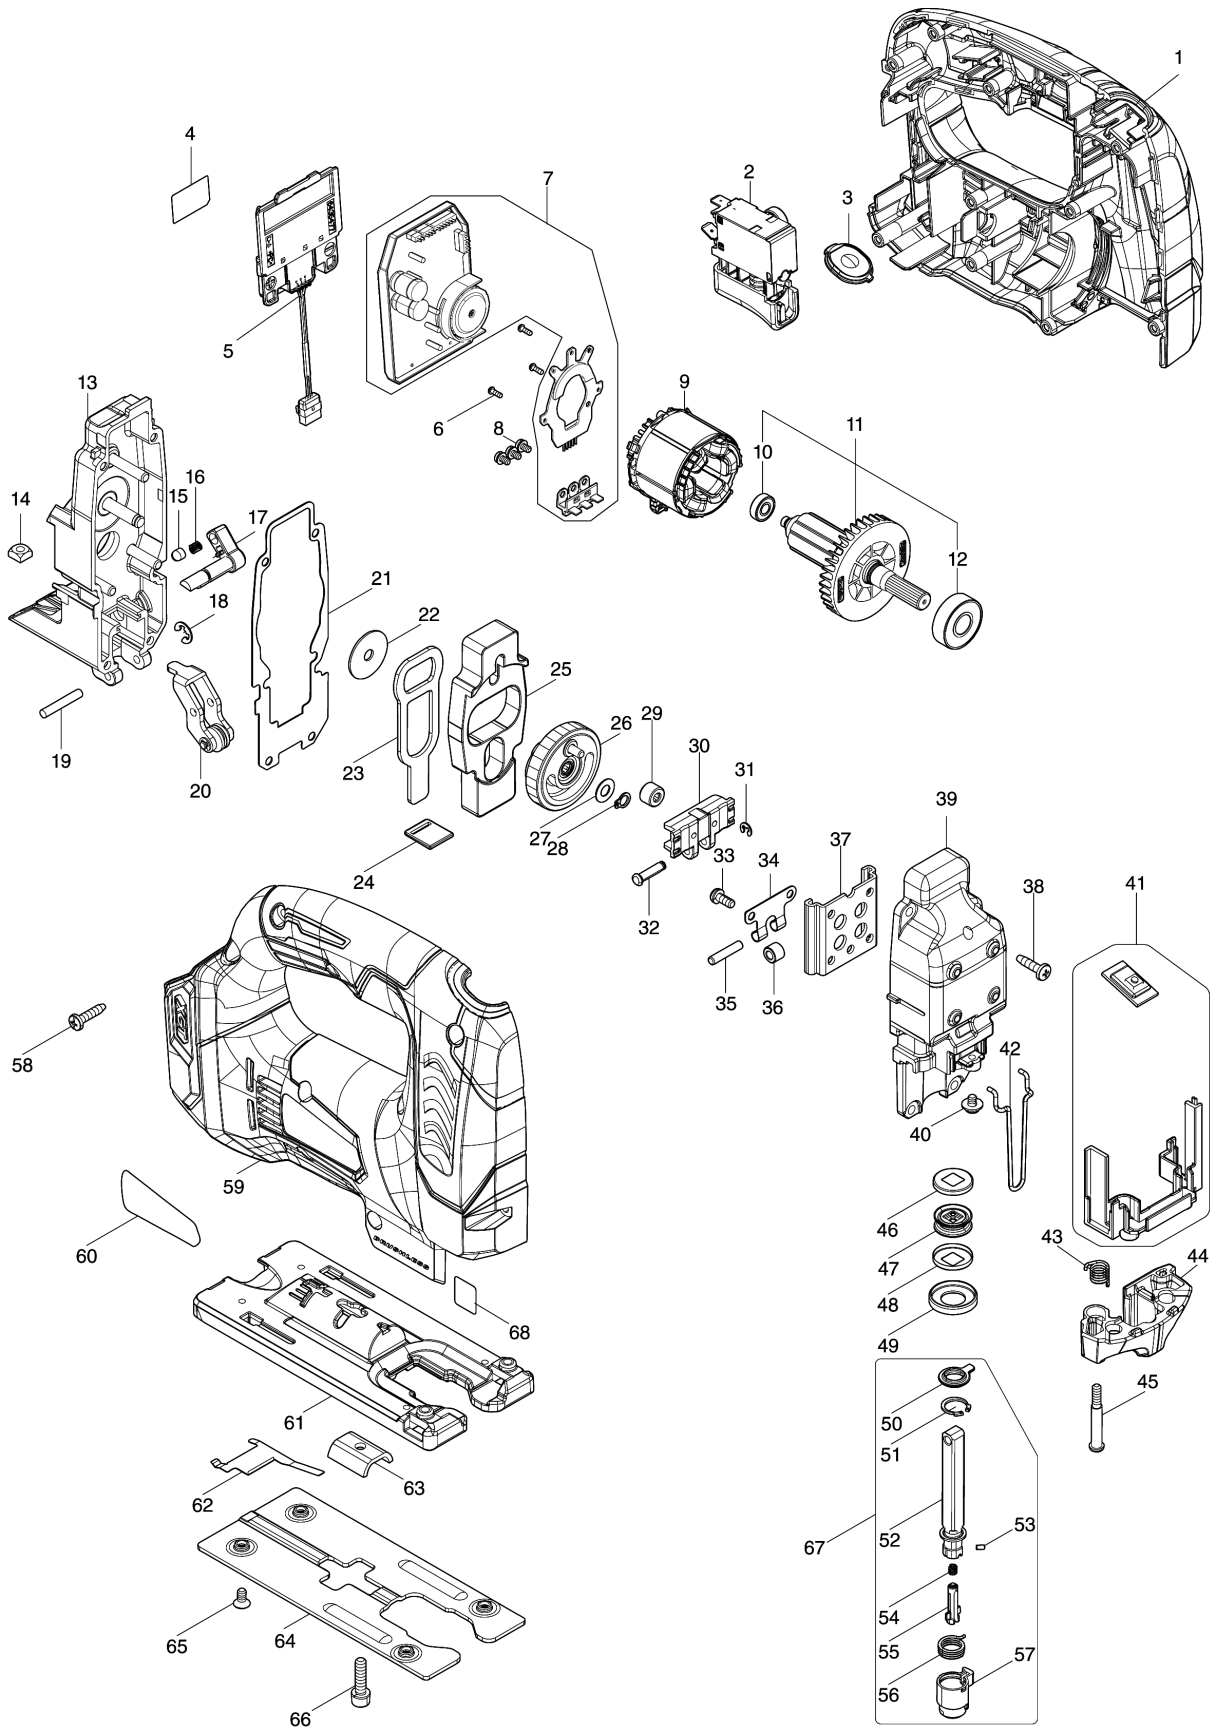

Model No. JV002G CORDLESS JIG SAW

Model No.JV002G CORDLESS JIG SAW

Položka	Objednávacie číslo	Popis	Zmena	ks	New/Old	Možnosť 1	Možnosť 2	Poznámka
001	1830C6-5	HOUSING SET		1				
C10	263005-3	RUBBER PIN 6		2				
D10		INC. 59						
002	650025-0	SWITCH C3JW-4B-2AL-R		1				
003	141U73-1	SWITCH PLATE COMPLETE		1				
004	8142W2-1	JV002G SERIAL NO.LABEL		1				
005	632P64-8	TERMINAL UNIT		1				
006	266490-9	TAPPING SCREW PT 2X6		3				
007	620N14-3	CONTROLLER		1				
008	652069-6	FLAT HEAD SCREW M3X6		3				
009	629B64-3	STATOR		1				
010	210039-7	BALL BEARING 695DDW		1				
011	519769-0	ROTOR ASS'Y		1				
D10		INC. 10,12						
012	210059-1	BALL BEARING 6000DDW		1				
013	142111-6	GEAR HOUSING COMPLETE		1				
014	252171-1	SQUARE NUT M5-8		1				
015	286032-3	CAP 5		1				
016	233139-6	COMPRESSION SPRING 3		1				
017	272280-0	LEVER 17		1				
018	961018-5	STOP RING E-5		1				
019	268063-4	PIN 4		1				
020	142110-8	RETAINER COMPLETE		1				
021	442195-7	GASKET		1				
022	253196-8	FLAT WASHER 6		1				
023	346688-5	PUSH PLATE		1				
024	454484-8	SEAL PLATE		1				
025	313260-8	BALANCE PLATE		1				
026	142109-3	GEAR COMPLETE		1				
027	253715-0	FLAT WASHER 6		1				
028	961002-0	RETAINING RING S-6		1				
029	212092-9	NEEDLE BEARING 407		1				
030	310837-0	SLIDER		1				
031	961017-7	STOP RING E-3		1				
032	268090-1	PIN 4		1				
033	911111-5	PAN HEAD SCREW M4X10 WITH W		4				
034	232207-2	LEAF SPRING		1				
035	256117-9	PIN 4		1				
036	214031-5	PLANE BEARING 4		1				
037	347B50-9	LINEAR GUIDE		1				
038	266034-5	TAPPING SCREW CT 4X16		4				
039	141R27-0	GEAR HOUSING COVER COMPLETE		1				
040	911104-2	PAN HEAD SCREW M4X6		1				
041	620N15-1	SWITCH UNIT		1				