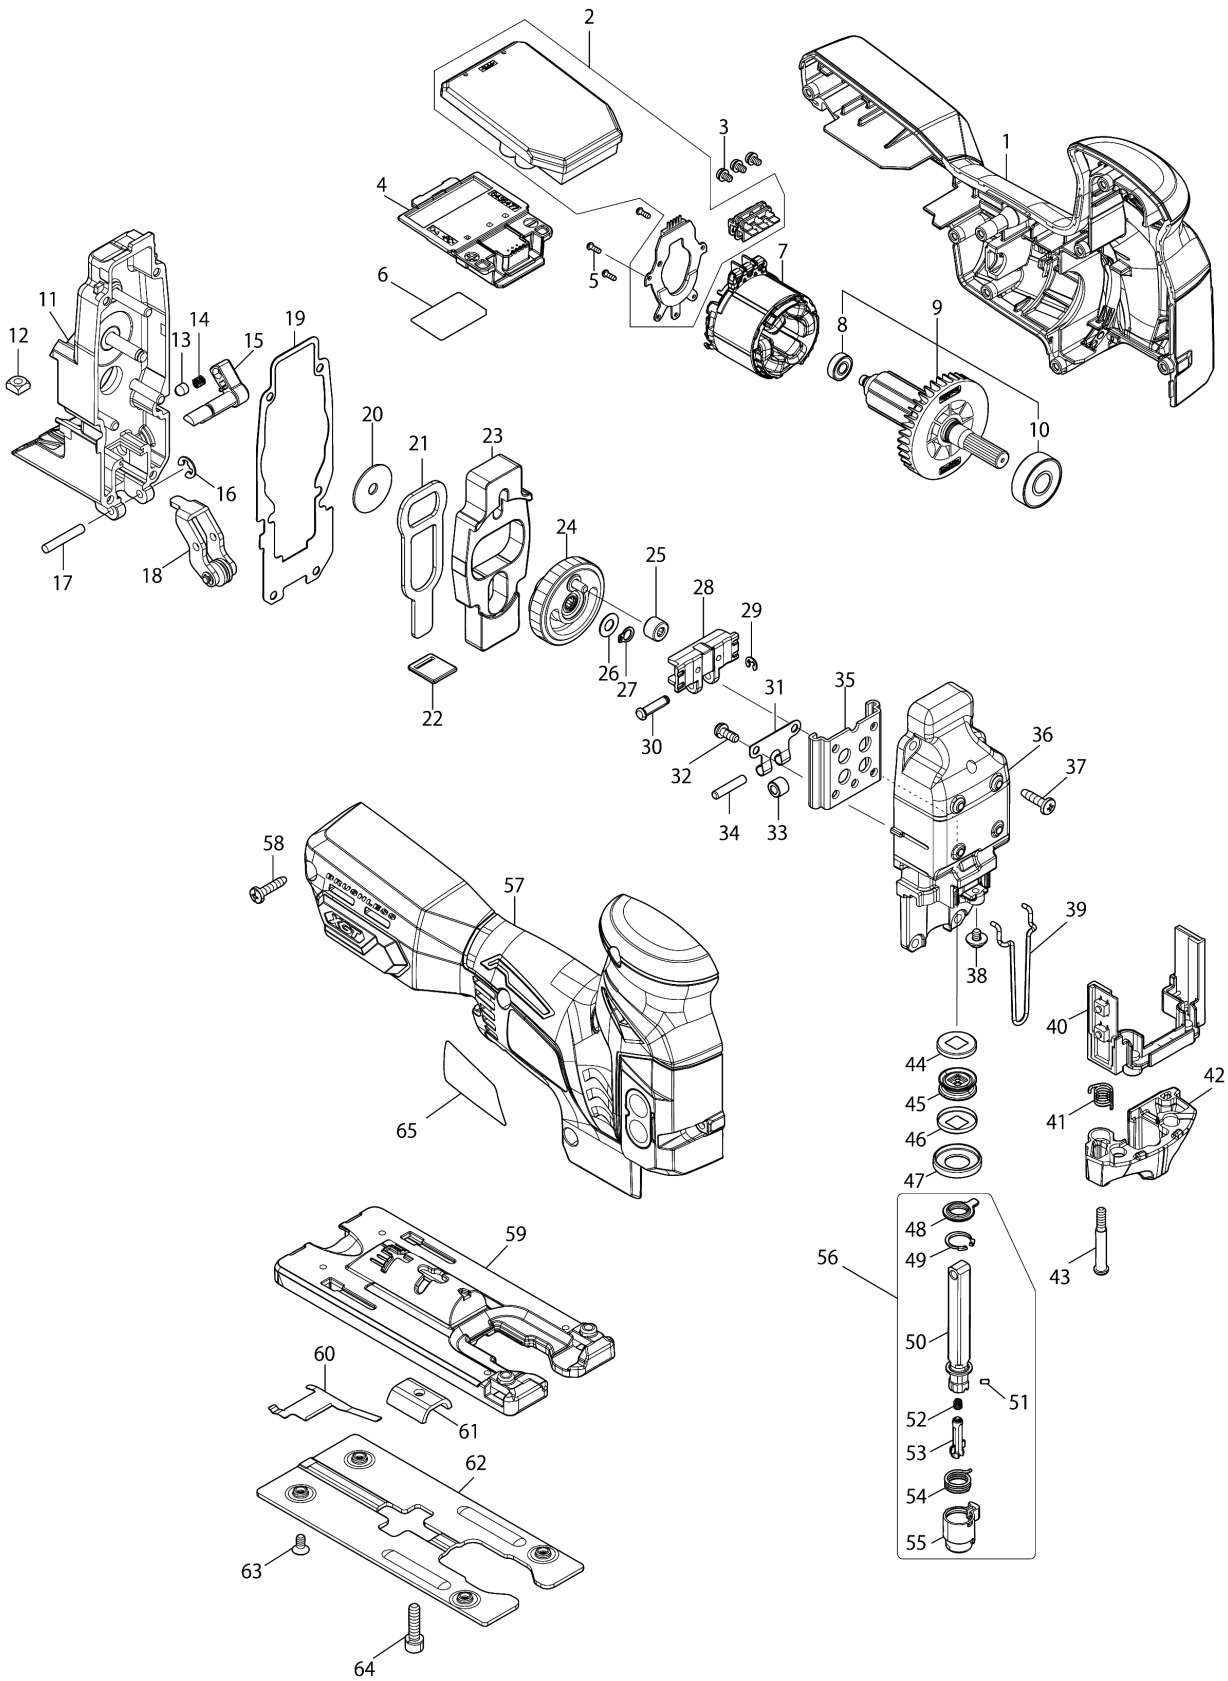

Model No. JV001G CORDLESS JIG SAW

Model No.JV001G CORDLESS JIG SAW

Položka	Objednávacie číslo	Popis	Zmena	ks	New/Old	Možnosť 1	Možnosť 2	Poznámka
001	183W95-7	HOUSING SET		1				
C10	263005-3	RUBBER PIN 6		2				
C20	8066F9-6	SWITCH LABEL		2				
D10		INC. 57						
002	620J88-0	CONTROLLER		1				
003	652069-6	FLAT HEAD SCREW M3X6		3				
004	632P65-6	TERMINAL UNIT		1				
005	266490-9	TAPPING SCREW PT 2X6		3				
006	858U20-2	JV001G SERIAL NO. LABEL		1				
007	629B64-3	STATOR		1				
008	210039-7	BALL BEARING 695DDW		1				
009	519769-0	ROTOR ASS'Y		1				
D10		INC. 8,10						
010	210059-1	BALL BEARING 6000DDW		1				
011	142111-6	GEAR HOUSING COMPLETE		1				
C10	263002-9	RUBBER PIN 4		1				
012	252171-1	SQUARE NUT M5-8		1				
013	286032-3	CAP 5		1				
014	233139-6	COMPRESSION SPRING 3		1				
015	272280-0	LEVER 17		1				
016	961018-5	STOP RING E-5		1				
017	268063-4	PIN 4		1				
018	142110-8	RETAINER COMPLETE		1				
019	442195-7	GASKET		1				
020	253196-8	FLAT WASHER 6		1				
021	346688-5	PUSH PLATE		1				
022	454484-8	SEAL PLATE		1				
023	313260-8	BALANCE PLATE		1				
024	142109-3	GEAR COMPLETE		1				
025	212092-9	NEEDLE BEARING 407		1				
026	253715-0	FLAT WASHER 6		1				
027	961002-0	RETAINING RING S-6		1				
028	310837-0	SLIDER		1				
029	961017-7	STOP RING E-3		1				
030	268090-1	PIN 4		1				
031	232207-2	LEAF SPRING		1				
032	911111-5	PAN HEAD SCREW M4X10 WITH W		4				
033	214031-5	PLANE BEARING 4		1				
034	256117-9	PIN 4		1				
035	347B50-9	LINEAR GUIDE		1				
036	141R27-0	GEAR HOUSING COVER COMPLETE		1				
037	266034-5	TAPPING SCREW CT 4X16		4				
038	911104-2	PAN HEAD SCREW M4X6		1				
039	326302-9	SAFETY WIRE		1				