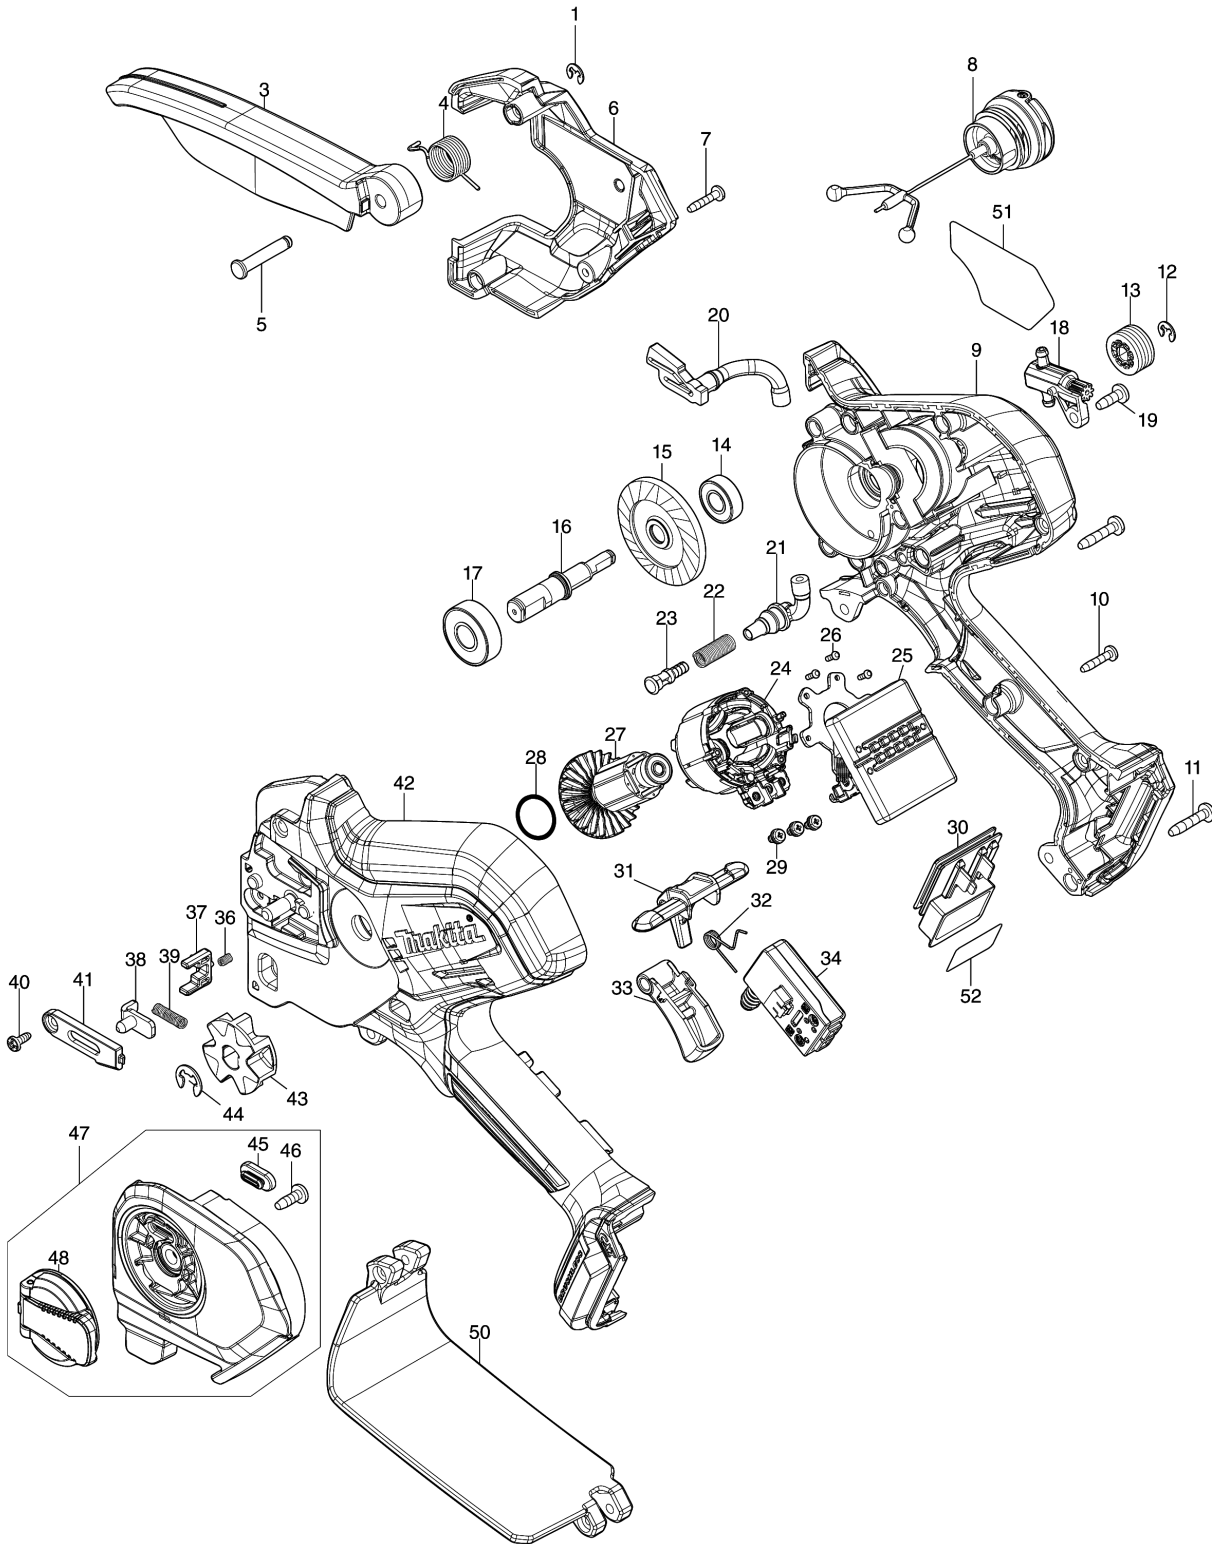

Model No.UC100D 100MM CORDLESS CHAIN SAW

Model No. UC100D 100MM CORDLESS CHAIN SAW

Položka	Objednávacie číslo	Popis	Zmena	ks	New/Old	Možnosť 1	Možnosť 2	Poznámka
001	961011-9	STOP RING E-4		1				
003	413M04-5	SAFETY COVER		1				
004	232785-2	TORSION SPRING 14		1				
005	256A31-5	SHOULDER PIN 5		1				
006	413L96-8	HOUSING R COVER		1				
007	266429-2	TAPPING SCREW 3X16		3				
008	126832-8	TANK CAP ASSEMBLY		1				
C10	213894-6	O-RING 25		1				
009	183Y30-7	HOUSING SET		1				
C10	263002-9	RUBBER PIN 4		2				
C20	347A70-7	TANK GUARD		1				
D10		INC. 42						
010	266429-2	TAPPING SCREW 3X16		10				
011	911138-5	P.H.SCREW M4X20 WITH WR		2				
012	961011-9	STOP RING E-4		1				
013	226884-0	WORM GEAR		1				
014	211166-3	BALL BEARING 698DDW		1				
015	227A17-6	SPIRAL BEVEL GEAR 53		1				
016	327A89-2	SPINDLE		1				
017	210059-1	BALL BEARING 6000DDW		1				
018	141N25-0	OIL PUMP COMPLETE		1				
019	266427-6	TAPPING SCREW 4X12		1				
020	422968-4	OIL TUBE 3-60		1				
021	422969-2	OIL TUBE 3-25		1				
022	232774-7	COMPRESSION SPRING 6		1				
023	413L02-3	NIPPLE		1				
024	629B91-0	STATOR		1				
025	620M05-8	CONTROLLER		1				
026	266490-9	TAPPING SCREW PT 2X6		3	*			
026-1	265C47-1	TAPPING SCREW PT 2X6	O	3				
027	619791-8	ROTOR		1				
028	213A05-9	O-RING16		1				
029	652069-6	FLAT HEAD SCREW M3X6		3				
030	644813-5	TERMINAL		1				
031	413L98-4	LOCK OFF LEVER		1				
032	232784-4	TORSION SPRING 6		1				
033	413L97-6	SWITCH LEVER		1				
034	650033-1	SWITCH C3XA-3PSPM-1		1				
036	233211-4	COMPRESSION SPRING 2		1				
037	413M02-9	STOPPER		1				
038	347A69-2	TENSION SLIDE		1				
039	232787-8	COMPRESSION SPRING 4		1				
040	266492-5	TAPPING SCREW 3X8		1				
041	413M03-7	COVER		1				
042	183Y30-7	HOUSING SET		1				