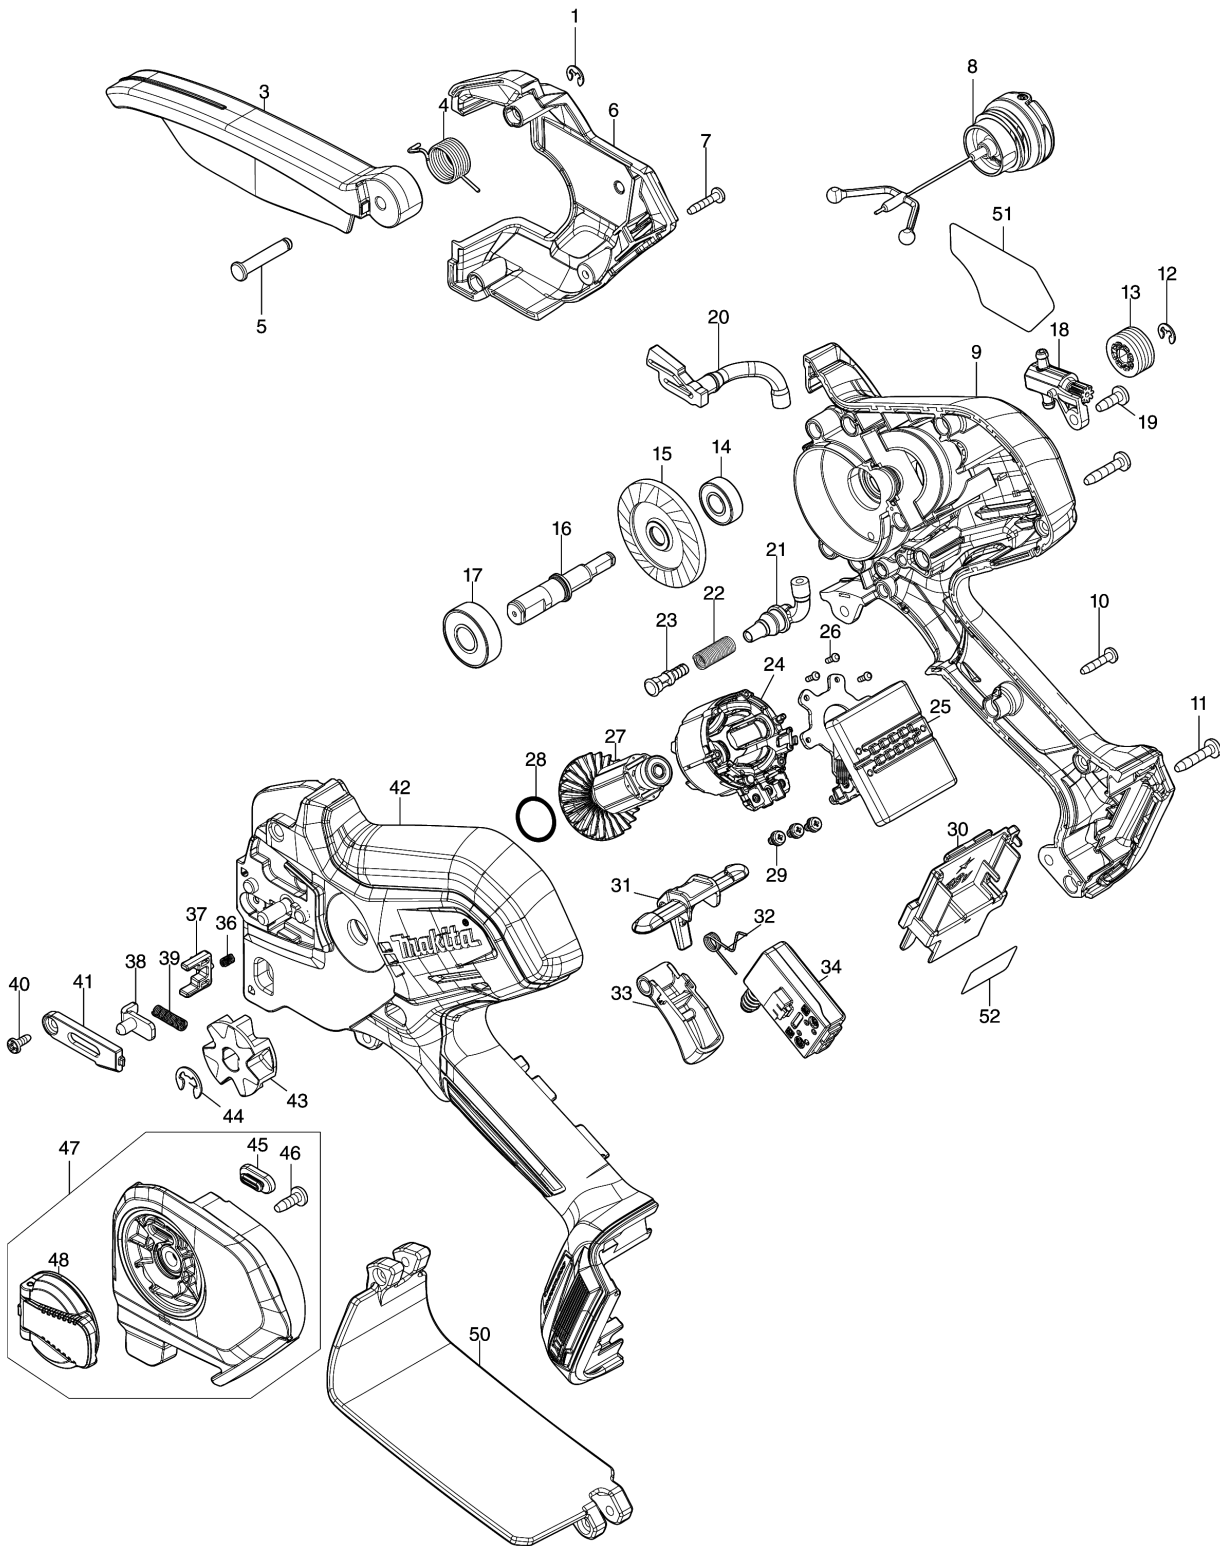

Model No.DUC101 100MM CORDLESS CHAIN SAW

Model No.DUC101 100MM CORDLESS CHAIN SAW

Položka	Objednávacie číslo	Popis	Zmena	ks	New/Old	Možnosť 1	Možnosť 2	Poznámka
001	961011-9	STOP RING E-4		1				
003	413M04-5	SAFETY COVER		1				
004	232785-2	TORSION SPRING 14		1				
005	256A31-5	SHOULDER PIN 5		1				
006	413L96-8	HOUSING R COVER		1				
007	266429-2	TAPPING SCREW 3X16		3				
008	126832-8	TANK CAP ASSEMBLY		1				
C10	213894-6	O-RING 25		1				
009	183Y31-5	HOUSING SET		1				
C10	263005-3	RUBBER PIN 6		2				
C20	347A70-7	TANK GUARD		1				
D10		INC. 42						
010	266429-2	TAPPING SCREW 3X16		10				
011	911138-5	P.H.SCREW M4X20 WITH WR		2				
012	961011-9	STOP RING E-4		1				
013	226884-0	WORM GEAR		1				
014	211166-3	BALL BEARING 698DDW		1				
015	227A17-6	SPIRAL BEVEL GEAR 53		1				
016	327A89-2	SPINDLE		1				
017	210059-1	BALL BEARING 6000DDW		1				
018	141N25-0	OIL PUMP COMPLETE		1				
019	266427-6	TAPPING SCREW 4X12		1				
020	422968-4	OIL TUBE 3-60		1				
021	422969-2	OIL TUBE 3-25		1				
022	232774-7	COMPRESSION SPRING 6		1				
023	413L02-3	NIPPLE		1				
024	629B92-8	STATOR		1				
025	620M06-6	CONTROLLER		1				
026	266490-9	TAPPING SCREW PT 2X6		3	*			
026-1	265C47-1	TAPPING SCREW PT 2X6	O	3				
027	619791-8	ROTOR		1				
028	213A05-9	O-RING16		1				
029	652069-6	FLAT HEAD SCREW M3X6		3				
030	643874-2	TERMINAL		1				
031	413L98-4	LOCK OFF LEVER		1				
032	232784-4	TORSION SPRING 6		1				
033	413L97-6	SWITCH LEVER		1				
034	650033-1	SWITCH C3XA-3PSPM-1		1				
036	233211-4	COMPRESSION SPRING 2		1				
037	413M02-9	STOPPER		1				
038	347A69-2	TENSION SLIDE		1				
039	232787-8	COMPRESSION SPRING 4		1				
040	266492-5	TAPPING SCREW 3X8		1				
041	413M03-7	COVER		1				
042	183Y31-5	HOUSING SET		1				