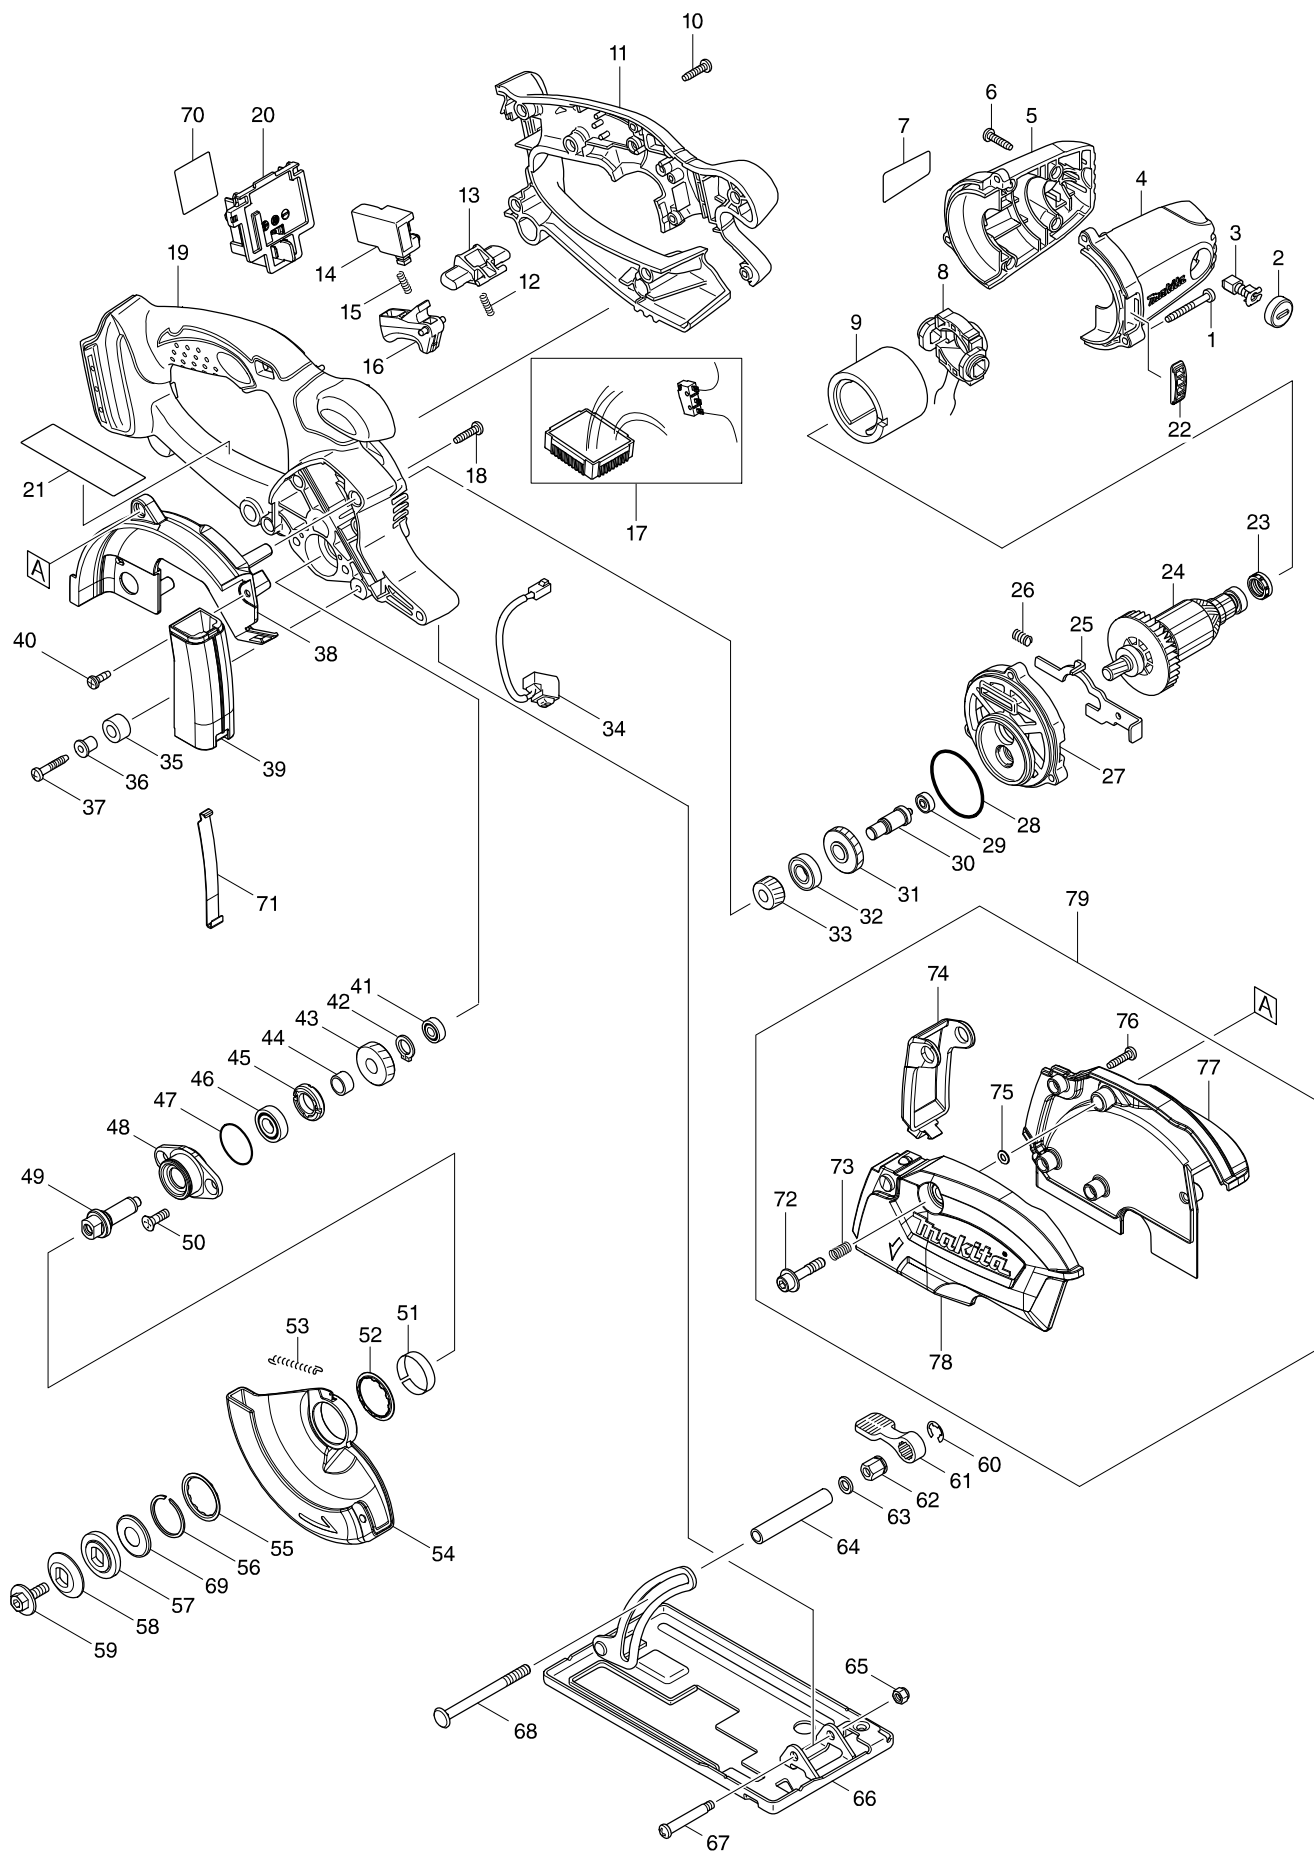

Model DCS552 136MM CORDLESS METAL CUTTER

Model DCS552 136MM CORDLESS METAL CUTTER

Strana 1 / 3

Položka	Objednávacie	Popis	I/C	ks	N/O	Možnosť 1	Možnosť 2	Poznámka
001	266053-1	SKRUTKA SAMOREZNÁ 4x35		3				
002	643807-7	VIEČKO 6347D/BCS550/BJV1		2				
003	191971-3	UHLÍKY CB-430, 438 (CB-420)		1				
004	188209-5	HOUSING SET		1				
D10		INC. 5						
005	188209-5	HOUSING SET		1				
D10		INC. 4						
006	265995-6	SKRUTKA SAMOREZNÁ 4x18		4				
007	854S86-8	DCS552 NAME PLATE		1				
008	638925-4	ENDBELL COMPLETE		1				
009	638420-4	STATOR 220V BSC/BSS/BPB		1				
010	265995-6	SKRUTKA SAMOREZNÁ 4x18		8				
011	453426-9	HANDLE L		1	*			
011-1	140F58-4	HANDLE L COMPLETE	S	1				
012	231469-9	COMPRESSION SPRING 4		1				
013	419664-3	LOCK OFF LEVER		1				
014	651956-6	VYPÍNAČ TG72BD 651956-6		1				
015	231469-9	COMPRESSION SPRING 4		1				
016	419665-1	SWITCH LEVER		1				
017	620260-4	CONTROLLER		1				
018	265995-6	SKRUTKA SAMOREZNÁ 4x18		3				
019	453154-6	HANDLE R		1	*			
019-1	140F53-4	HANDLE R COMPLETE	S	1				
020	644808-8	TERMINAL		1				
022	419609-1	FAN GUARD		1				
023	421977-0	KRÚŽOK GUMENNÝ 13		1				
024	619290-0	ARMATURE		1				
025	345643-4	SHAFT LOCK		1				
026	233117-6	PRUŽINA PRÍTLAČNÁ 6 GA7010C/9010C/S		1				
027	419656-2	GEAR HOUSING		1				
028	213560-5	O RING 44		1				
029	210036-3	LOŽISKO GULIČKOVÉ		1				
030	324729-7	GEAR SHAFT		1				
031	227752-0	HELICAL GEAR 27		1				
032	210080-0	LOŽISKO GULIČKOVÉ		1				
033	226635-1	KOLESO OZUBENÉ 15		1				
034	631550-0	LED CIRCUIT		1				
035	262566-0	RUBBER SLEEVE 6		1				
036	262563-6	SLEEVE 4		1				
037	265999-8	SKRUTKA SAMOREZNÁ 4x25		1				
038	458647-8	BLADE CASE		1				
039	458648-6	BLADE COVER		1				
040	265995-6	SKRUTKA SAMOREZNÁ 4x18		1				
041	210006-2	LOŽISKO GULIČKOVÉ 696ZZ 2106		1				
042	961006-2	POISTNY KRUZOK S-10		1				
043	226640-8	KOLESO OZUBENÉ		1				
044	257760-7	SLEEVE 10		1				
045	285847-5	O-KRÚŽOK 14-23		1				