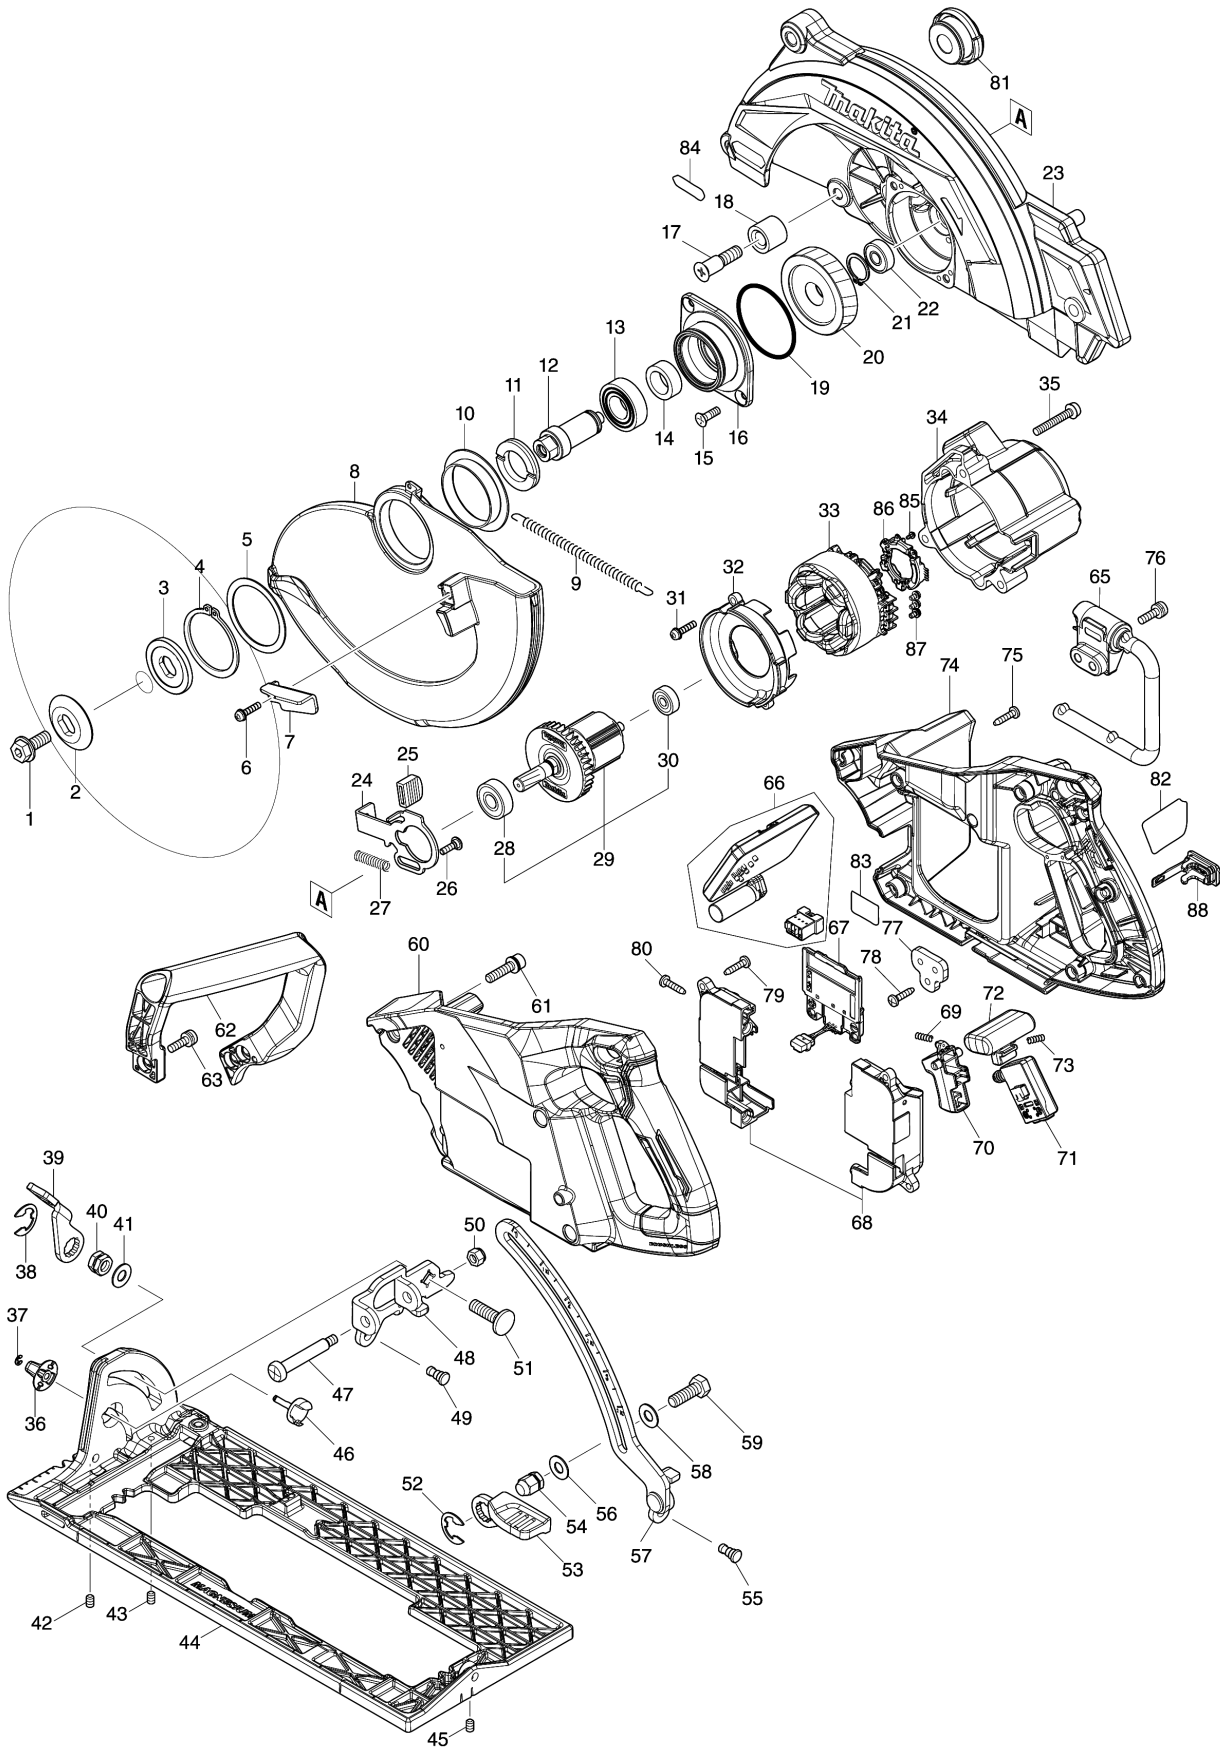

## Model No.RS002G 260MM CORDLESS REAR HANDLE SAW

Položka	Objednávacie číslo	Popis	Zmena	ks	New/Old	Možnosť 1	Možnosť 2	Poznámka
001	266400-6	HEX. SOCKET HEX. BOLT M8X20		1				
002	224613-5	OUTER FLANGE 40		1				
003	224360-8	INNER FLANGE 40		1				
004	961202-2	RETAINING RING S-45		1				
005	267219-6	FLAT WASHER 45		1				
006	911531-3	P.H.SCREW M4X18 WITH WRM		1				
007	271467-1	LEVER 40		1				
008	312A93-4	SAFETY COVER		1				
009	232675-9	TENSION SPRING 7		1				
010	413356-6	SPACER		1				
011	285809-3	BEARING RETAINER 23-36		1				
012	326941-5	SPINDLE		1				
013	211251-2	BALL BEARING 6003LLB		1				
014	257024-9	RING 17		1				
015	265034-2	+ COUNTERSUNK HEAD SCREW M5X16		2				
016	312A94-2	BEARING BOX		1				
017	265B77-6	+COUNTERSUNK HEAD SCREW M8X35		1				
018	262200-2	RUBBER SLEEVE 10		1				
019	213676-6	O RING 53		1				
020	227873-8	HELICAL GEAR 57		1				
021	961057-5	RETAINING RING S-17		1				
022	210029-0	BALL BEARING 608ZZ		1				
023	140Y58-8	BLADE CASE COMPLETE		1				
C10	213434-0	O RING 26		1				
024	347168-4	SHAFT LOCK		1				
025	286039-9	CAP		1				
026	251529-1	+ PAN HEAD SCREW M4X14		1				
027	232381-6	COMPRESSION SPRING 6		1				
028	210059-1	BALL BEARING 6000DDW		1				
029	519667-8	ROTOR ASSY		1				
D10		INC. 28,30						
030	210022-4	BALL BEARING 626DDW		1				
031	911531-3	P.H.SCREW M4X18 WITH WRM		2				
032	413359-0	BAFFLE PLATE		1				
033	629A40-1	STATOR		1				
034	140Y63-5	MOTOR HOUSING COMPLETE		1				
C10	263002-9	RUBBER PIN 4		1				
035	911258-5	PAN HEAD SCREW M5X35		3				
036	457963-5	DIAL 22		1				
037	961017-7	STOP RING E-3		1				
038	257953-6	BOW STOP RING E-12		1				
039	271468-9	LEVER 56		1				
040	264006-4	HEX. NUT M8-13		1				
041	941201-0	FLAT WASHER 8		1				