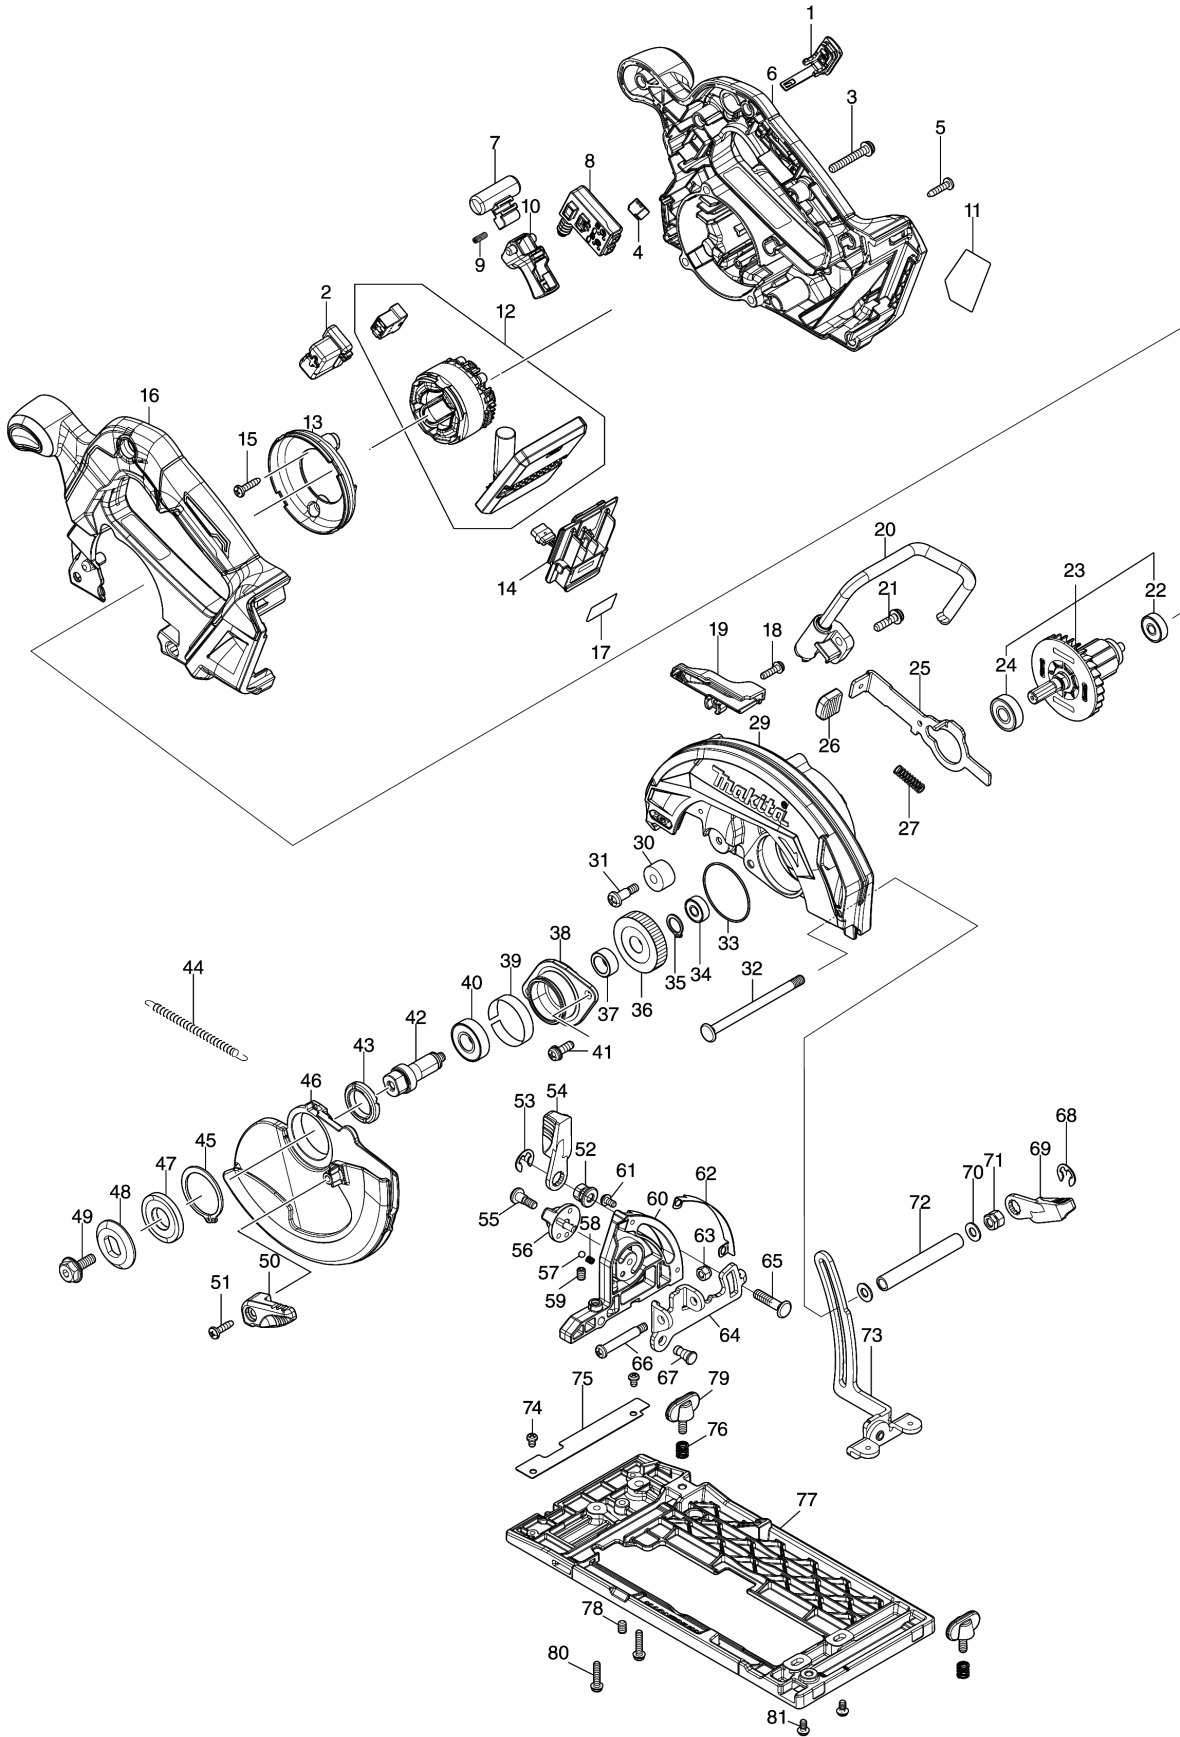

Model No.HS012G 165MM CORDLESS CIRCULAR SAW

Model No.HS012G 165MM CORDLESS CIRCULAR SAW

Položka	Objednávacie číslo	Popis	Zmena	ks	New/Old	Možnosť 1	Možnosť 2	Poznámka
001	140G30-2	CAP COMPLETE		1				
C10	213A05-9	O-RING16		1				
002	459256-6	HOLDER		1				
003	911258-5	PAN HEAD SCREW M5X35		3				
004	620936-3	LED CIRCUIT		1				
005	265995-6	TAPPING SCREW 4X18		8				
006	136839-6	MOTOR HOUSING ASSEMBLY		1				
C10	263005-3	RUBBER PIN 6		1				
007	419704-7	LOCK OFF BUTTON		1				
008	650008-0	SWITCH C3XB-1LPSPM		1	*			
008-1	650039-9	SWITCH C3XB-1LPSPM	O	1				
009	231433-0	COMPRESSION SPRING 4		1				
010	413N46-5	SWITCH LEVER		1				
011	8586D6-4	HS012G NAME PLATE		1				
012	629B81-3	STATOR COMPLETE		1				
013	413N45-7	BAFFLE PLATE		1				
014	632P65-6	TERMINAL UNIT		1				
015	265995-6	TAPPING SCREW 4X18		2				
016	136840-1	HANDLE COVER ASSEMBLY		1				
C10	263005-3	RUBBER PIN 6		1				
017	8586E4-5	HS012G SERIAL NO. LABEL		1				
018	911128-8	P.H.SCREW M4X16 WITH WR		1				
019	455483-3	DUCT		1				
020	122D67-3	HOOK ASSEMBLY		1				
021	911233-1	PAN HEAD SCREW M5X20		2				
022	210022-4	BALL BEARING 626DDW		1				
023	519778-9	ROTOR ASSEMBLY		1				
D10		INC. 22,24						
024	211491-2	BALL BEARING 609DDW		1				
025	346837-4	SHAFT LOCK		1				
026	286039-9	CAP		1				
027	233117-6	COMPRESSION SPRING 6		1				
029	183Y42-0	BLADE CASE SET		1				
C10	213953-6	O RING 24		1				
C20	8007R2-2	XGT LOGO LABEL		1				
030	262552-1	RUBBER SLEEVE 6		1				
031	265115-2	+ PAN HEAD SCREW M5		1				
032	266194-3	FLAT HEAD SCREW M6X90		1				
033	213565-5	O RING 42		1				
034	210206-4	BALL BEARING 606ZZ		1				
035	961052-5	RETAINING RING (EXT) S-12		1				
036	227A40-1	HELICAL GEAR 52		1				
037	257349-1	SLEEVE 12		1				
038	319212-7	BEARING BOX		1				
039	347B30-5	THICKNESS RING 34		1				

Please order the parts with part number.

Print Date 22/2/2023