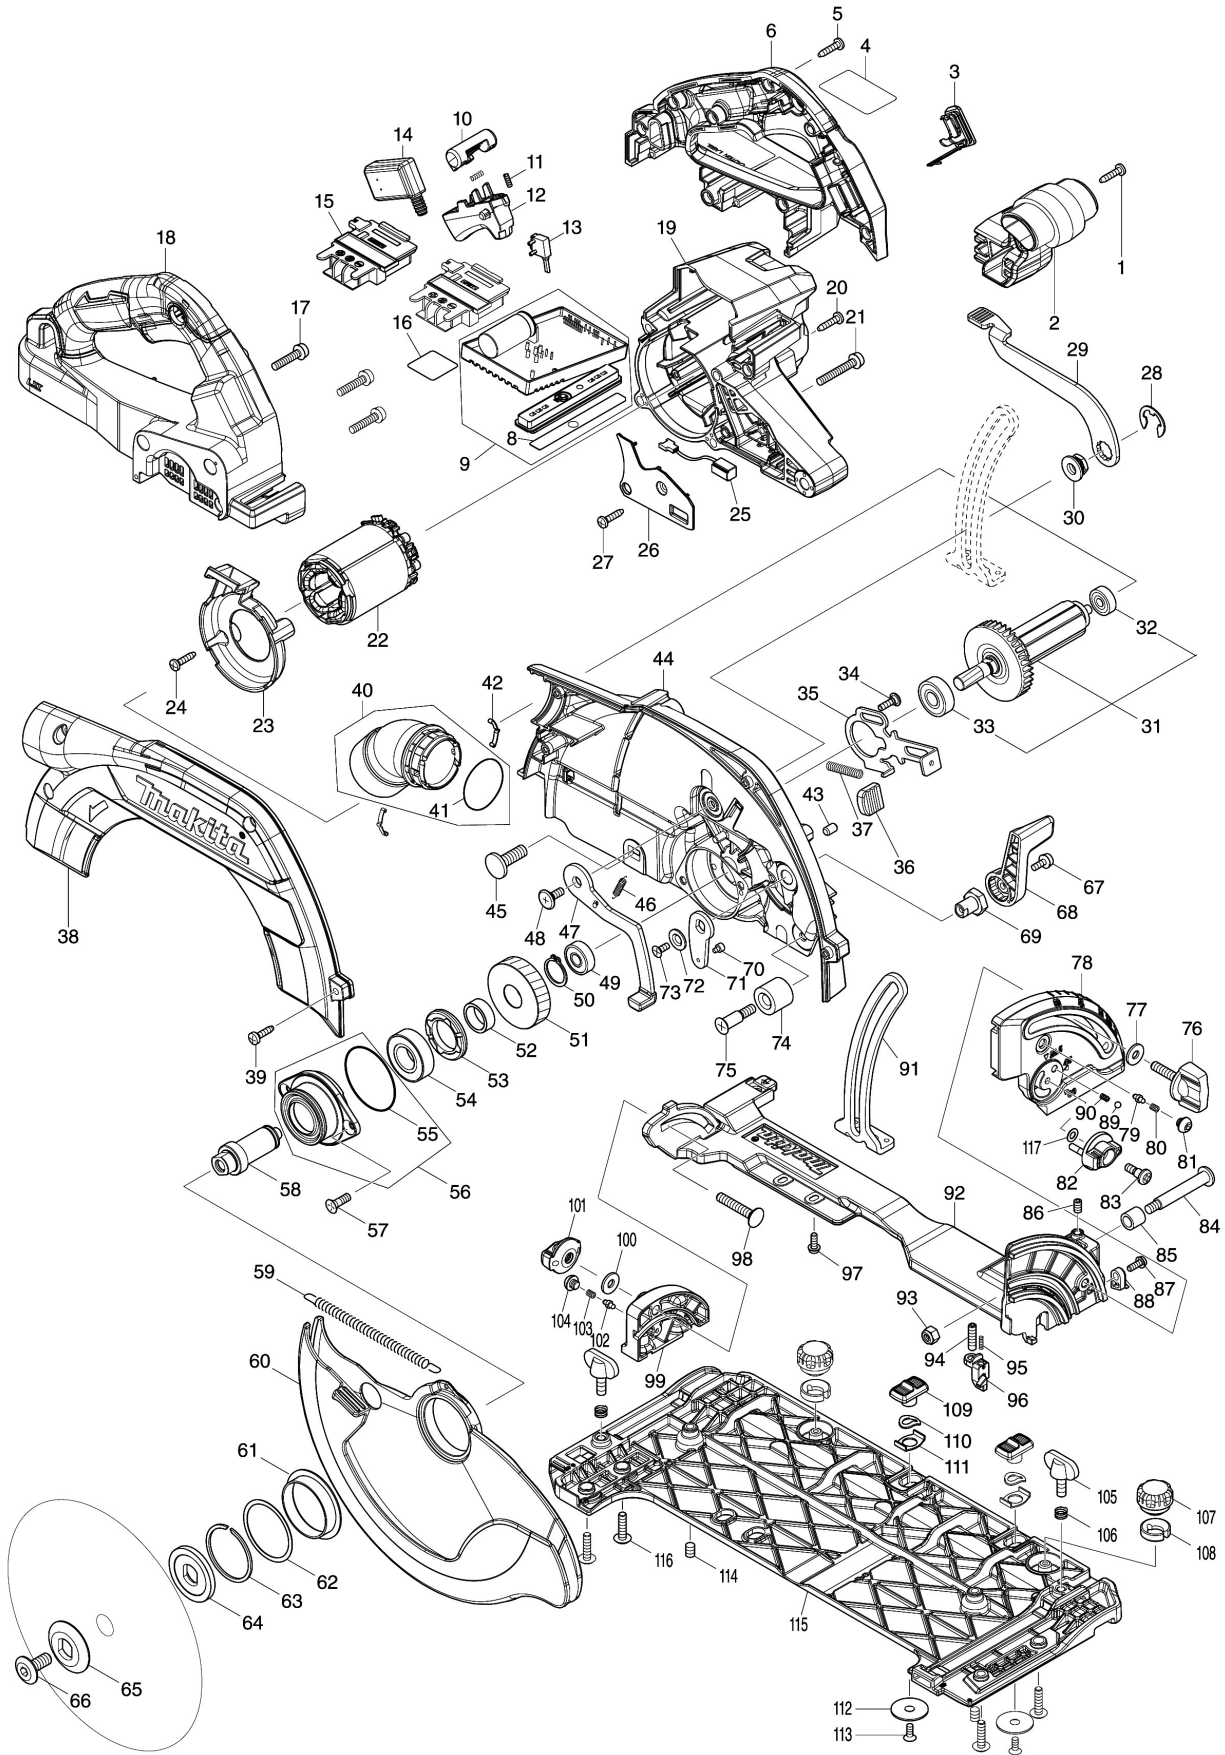

Model No.DHS900 235MM CORDLESS CIRCULAR SAW

Model No.DHS900 235MM CORDLESS CIRCULAR SAW

Položka	Objednávacie číslo	Popis	Zmena	ks	New/Old	Možnosť 1	Možnosť 2	Poznámka
001	266326-2	TAPPING SCREW 4X18		1				
002	459828-7	FRONT GRIP		1				
003	140F99-0	CAP COMPLETE		1				
C10	213218-6	O RING 16		1				
C20	818H07-8	CAP LABEL		1				
004	856L73-1	DHS900 NAME PLATE		1				
005	266326-2	TAPPING SCREW 4X18		8				
006	183N39-3	HANDLE SET		1				
C10	263005-3	RUBBER PIN 6		4				
D10		INC. 18						
008	813T74-0	INDICATION LABEL		1				
009	620C59-5	CONTROLLER COMPLETE		1				
D10		INC. 8						
010	419704-7	LOCK OFF BUTTON		1				
011	231433-0	COMPRESSION SPRING 4		2				
012	459829-5	SWITCH LEVER		1				
013	632M92-5	SWITCH UNIT		1				
014	651083-9	SWITCH C3XA-1PSPM		1				
015	643874-2	TERMINAL		2				
016	856L79-9	DHS900 SERIAL NO. LABEL		1				
017	911243-8	PAN HEAD SCREW M5X25		3				
018	183N39-3	HANDLE SET		1				
C10	263005-3	RUBBER PIN 6		4				
D10		INC. 6						
019	459823-7	MOTOR HOUSING		1				
020	266326-2	TAPPING SCREW 4X18		1				
021	911258-5	PAN HEAD SCREW M5X35		4				
022	629462-9	STATOR		1				
023	459826-1	BAFFLE PLATE		1				
024	266326-2	TAPPING SCREW 4X18		2				
025	620936-3	LED CIRCUIT		1				
026	459827-9	LIGHT COVER		1				
027	266326-2	TAPPING SCREW 4X18		1				
028	257953-6	BOW STOP RING E-12		1				
029	271453-2	LEVER 132		1				
030	252262-8	COLLERED HEX. NUT M8		1				
031	519602-6	ROTOR ASS'Y		1				
D10		INC. 32,33						
032	210022-4	BALL BEARING 626DDW		1				
033	210059-1	BALL BEARING 6000DDW		1				
034	251529-1	+ PAN HEAD SCREW M4X14		1				
035	347575-1	SHAFT LOCK		1				
036	286039-9	CAP		1				
037	233084-5	COMPRESSION SPRING 6		1				
038	319860-2	BLADE CASE COVER		1				