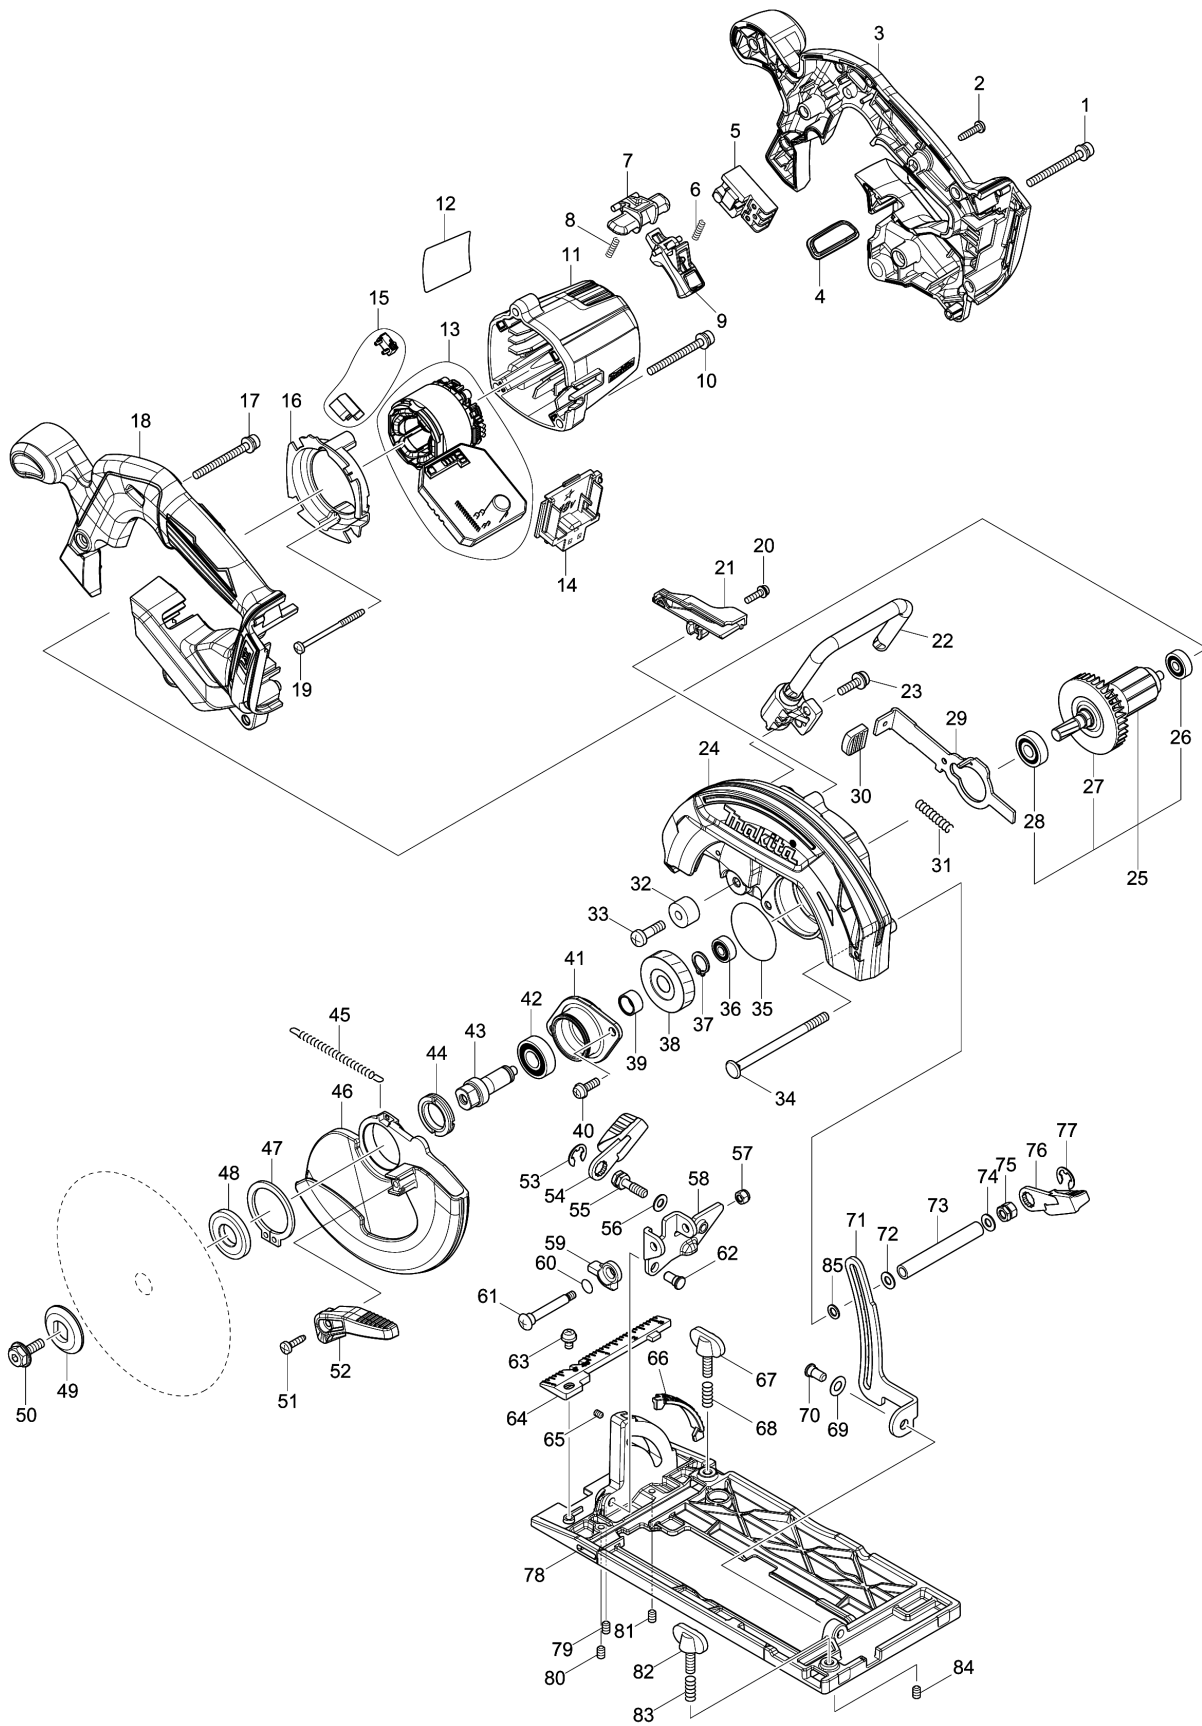

Model No.DHS680 165MM CORDLESS CIRCULAR SAW

Model No.DHS680 165MM CORDLESS CIRCULAR SAW

Položka	Objednávacie číslo	Popis	Zmena	ks	New/Old	Možnosť 1	Možnosť 2	Poznámka
001	911263-2	PAN HEAD SCREW M5X40		1				
002	265995-6	TAPPING SCREW 4X18		7				
003	183A15-9	HANDLE SET		1				
C10	263005-3	RUBBER PIN 6		2				
D10		INC. 18						
004	142948-1	INDICATION PLATE COMPLETE		1				
005	650734-1	SWITCH TG73BDS-2		1				
006	231469-9	COMPRESSION SPRING 4		1				
007	419664-3	LOCK OFF LEVER		1				
008	231469-9	COMPRESSION SPRING 4		1				
009	455480-9	SWITCH LEVER		1				
010	911263-2	PAN HEAD SCREW M5X40		3				
011	455437-0	MOTOR HOUSING		1				
012	850H69-0	DHS680 NAME PLATE		1				
013B	632D90-5	STATOR UNIT		1	*			
013C	632D90-5	STATOR UNIT		1	*			
013D	632D90-5	STATOR UNIT		1	*			
013E	632D90-5	STATOR UNIT		1	*			
013F	632D90-5	STATOR UNIT		1	*			
013-1B	629348-7	STATOR UNIT	<	1				
013-1C	629348-7	STATOR UNIT	<	1				
013-1D	629348-7	STATOR UNIT	<	1				
013-1E	629348-7	STATOR UNIT	<	1				
013-1F	629348-7	STATOR UNIT	<	1				
013-1G	629348-7	STATOR UNIT		1				
013-1H	629348-7	STATOR UNIT		1				
013-1I	629348-7	STATOR UNIT		1				
013-1J	629348-7	STATOR UNIT		1				
014	644808-8	TERMINAL		1				
015	632D81-6	SWITCH UNIT		1				
016	455440-1	BAFFLE PLATE		1				
017	911263-2	PAN HEAD SCREW M5X40		1				
018	183A15-9	HANDLE SET		1				
C10	263005-3	RUBBER PIN 6		2				
D10		INC. 3						
019	266091-3	TAPPING SCREW 4X50		2				
020	911128-8	P.H.SCREW M4X16 WITH WR		1				
021	455483-3	DUCT		1				
022	123269-0	HOOK ASSEMBLY		1				
023	911233-1	PAN HEAD SCREW M5X20		2				
024B	142942-3	BLADE CASE COMPLETE		1	*			
C10	213953-6	O RING 24		1	*			
024C	142942-3	BLADE CASE COMPLETE		1	*			
C10	213953-6	O RING 24		1	*			
024-1B	143256-3	BLADE CASE COMPLETE	<	1				