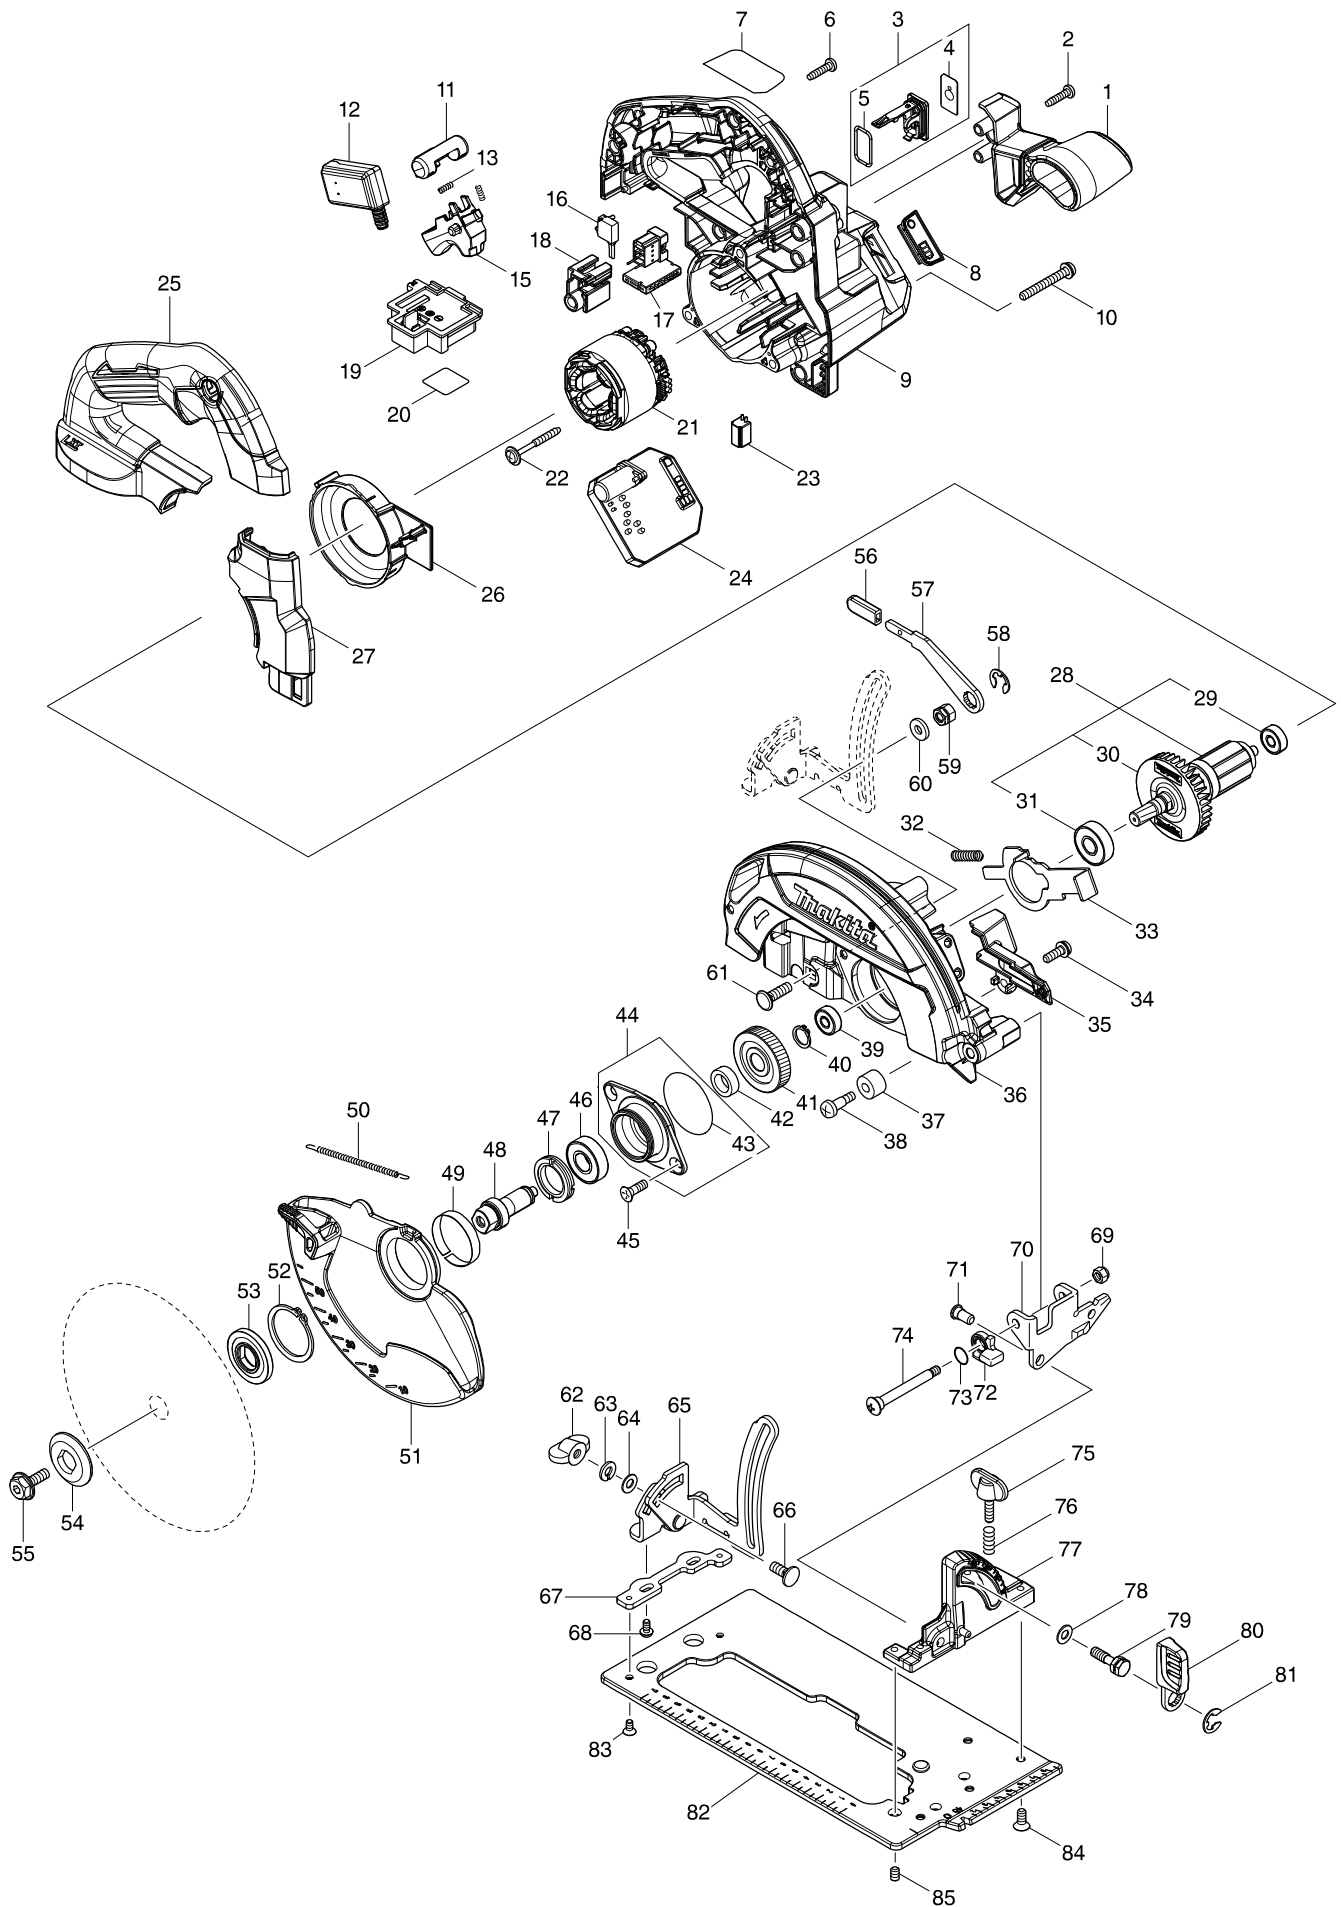

Model DHS661 165MM CORDLESS CIRCULAR SAW

Model DHS661 165MM CORDLESS CIRCULAR SAW

Strana 1 / 3

Položka	Objednávacie	Popis	I/C	ks	N/O	Možnosť 1	Možnosť 2	Poznámka
001	458590-1	FRONT GRIP		1				
002	265995-6	SKRUTKA SAMOREZNÁ 4x18		1				
003A	183J85-2	CAP SET		1	*			
D10		INC. 4,5			*			
003B	183J85-2	CAP SET		1	*			
D10		INC. 4,5			*			
003-1A	140G30-2	CAP COMPLETE	<	1				
D10		INC. 4,5						
003-1B	140G30-2	CAP COMPLETE	<	1				
D10		INC. 4,5						
003-1C	140G30-2	CAP COMPLETE		1				
D10		INC. 4,5						
004A	813T75-8	CAP LABEL		1	*			
004B	813T75-8	CAP LABEL		1	*			
004-1A	818H48-4	CAP LABEL	<	1				
004-1B	818H48-4	CAP LABEL	<	1				
004-1C	818H48-4	CAP LABEL		1				
005	213218-6	O-KRÚŽOK 16 AN7000		1				
006	265995-6	SKRUTKA SAMOREZNÁ 4x18		7				
007	854N98-1	DHS661 NAME PLATE		1				
008	144251-6	INDICATION PLATE COMPLETE		1				
009	140C49-7	MOTOR HOUSING COMPLETE		1				
C10	263005-3	KOLÍK GUMA 6 2414		2				
010	911263-2	SKRUTKA M5x40		3				
011	419704-7	LOCK OFF BUTTON		1				
012	651083-9	SWITCH C3XA-1PSPM		1				
013	231433-0	PRUŽINA PRÍTLAČNÁ 4		2				
015	458594-3	SWITCH LEVER		1				
016	632L80-6	SWITCH UNIT		1				
017	620754-9	SUB CONTROLLER		1				
018	458588-8	HOLDER		1				
019	644809-6	TERMINAL		1				
020	854P03-0	DHS661 SERIAL NO. LABEL		1				
021	629362-3	STATOR		1				
022	251517-8	TAPPING SCREW 4X40		2				
023	620936-3	LED CIRCUIT		1				
024	620937-1	CONTROLLER		1	*			
024-1	620A73-9	CONTROLLER	<	1				
025	458584-6	HANDLE COVER		1				
026	458586-2	BAFFLE PLATE		1				
027	458592-7	COVER		1				
028	519527-4	ROTOR ASS'Y		1				
D10		INC. 29-31						
029	211012-0	LOŽISKO GULIČKOVÉ 606ZZ		1				
030	240045-8	FAN 55		1				
031	210059-1	LOŽISKO GULIČKOVÉ 6000DDW		1				
032	233117-6	PRUŽINA PRÍTLAČNÁ 6 GA7010C/9010C/S		1	*			
032-1	233342-9	COMPRESSION SPRING 6	<	1				