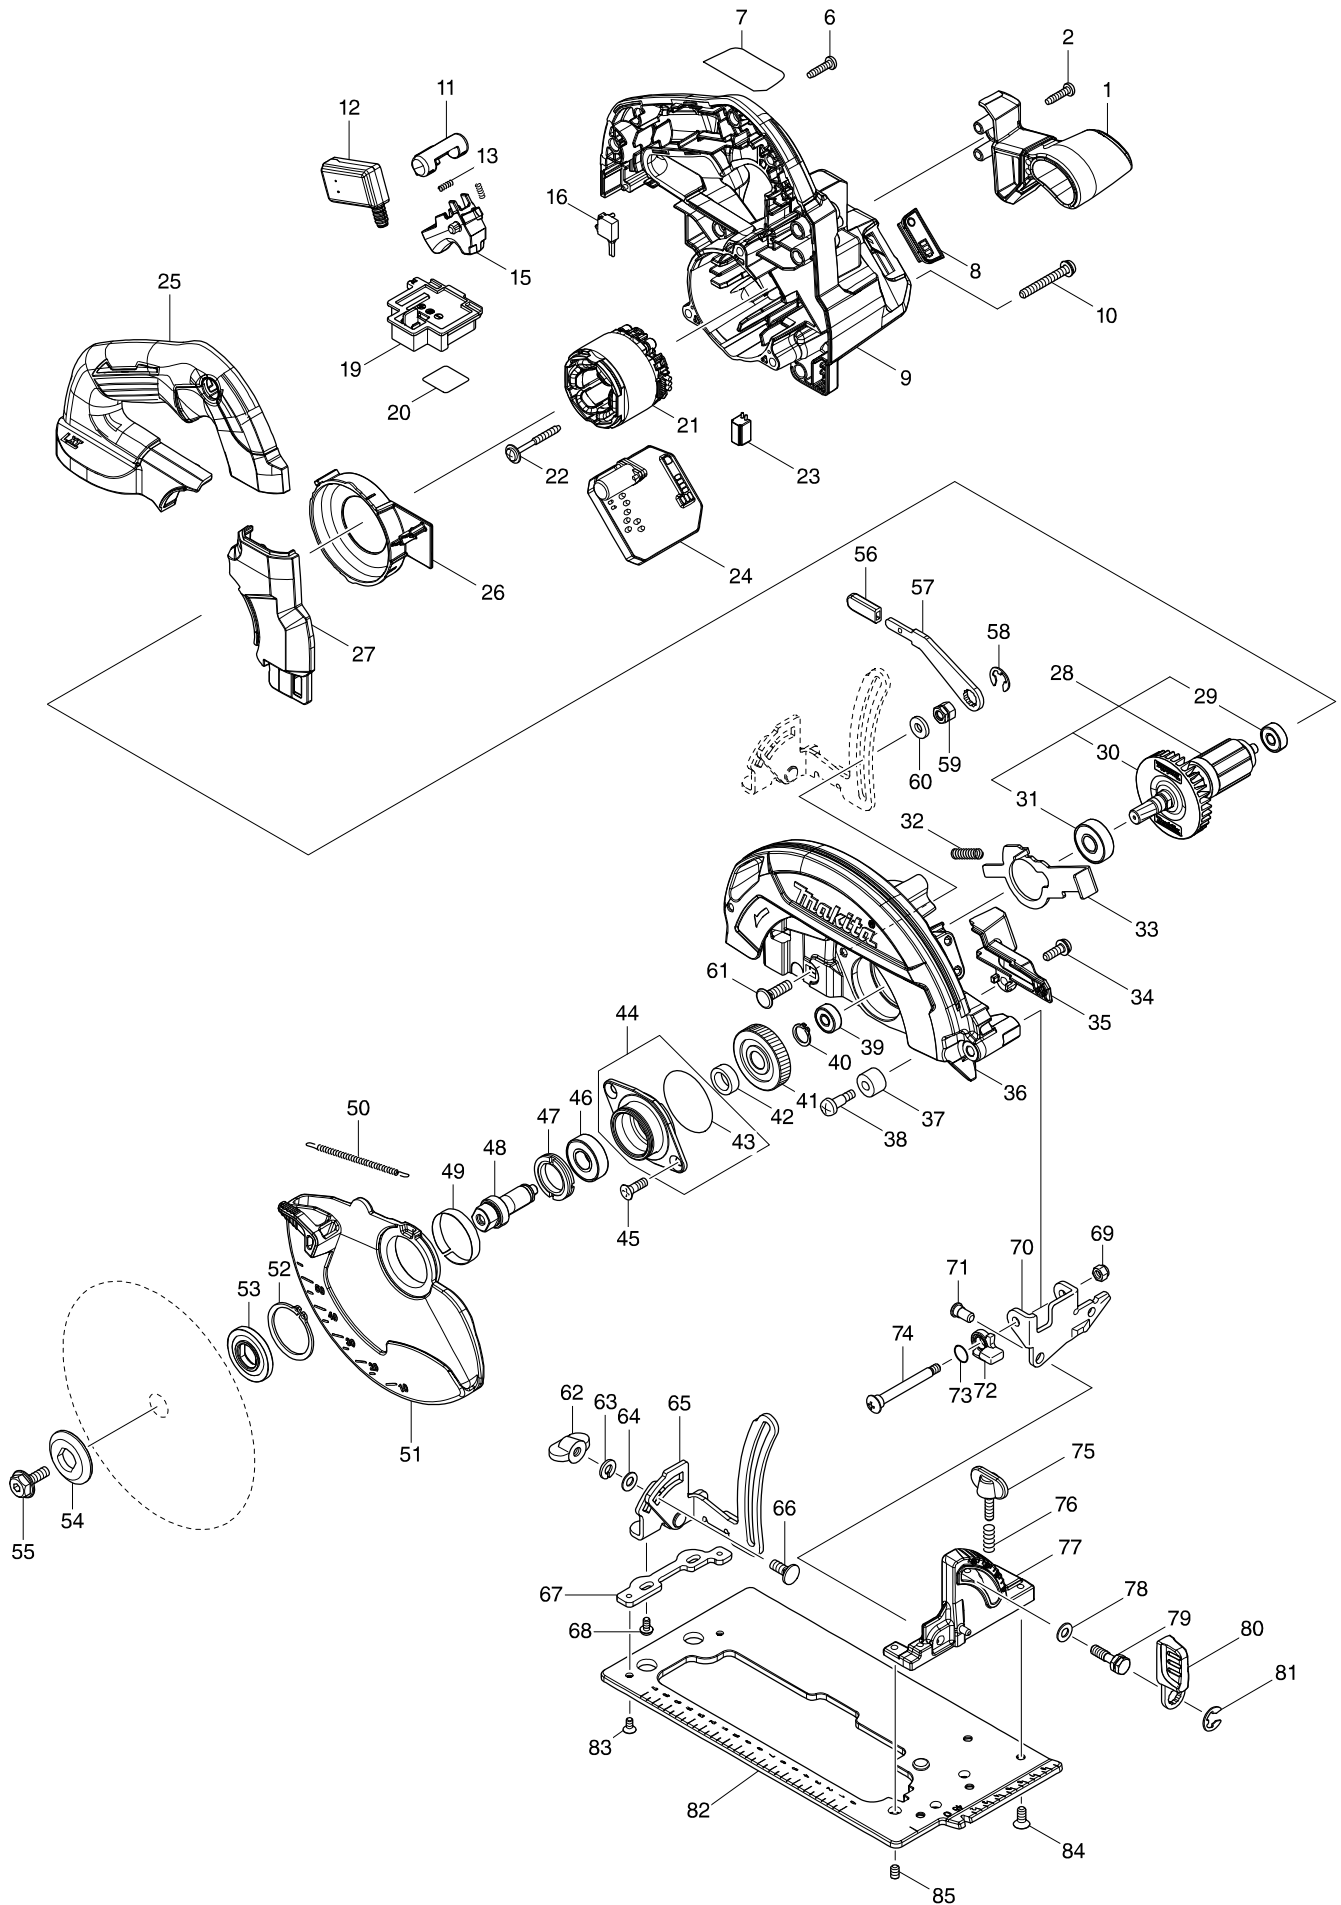

Model DHS660 165MM CORDLESS CIRCULAR SAW

Model DHS660 165MM CORDLESS CIRCULAR SAW

Strana 1 / 3

Položka	Objednávacie	Popis	I/C	ks	N/O	Možnosť 1	Možnosť 2	Poznámka
001	458590-1	FRONT GRIP		1				
002	265995-6	SKRUTKA SAMOREZNÁ 4x18		1				
006	265995-6	SKRUTKA SAMOREZNÁ 4x18		7				
007	854N75-3	DHS660 NAME PLATE		1				
008	144251-6	INDICATION PLATE COMPLETE		1				
009	140C48-9	MOTOR HOUSING COMPLETE		1				
C10	263005-3	KOLÍK GUMA 6 2414		2				
010	911263-2	SKRUTKA M5x40		3				
011	419704-7	LOCK OFF BUTTON		1				
012	651083-9	SWITCH C3XA-1PSPM		1				
013	231433-0	PRUŽINA PRÍTLAČNÁ 4		2				
015	458594-3	SWITCH LEVER		1				
016	632L80-6	SWITCH UNIT		1				
019	644809-6	TERMINAL		1				
020	854N80-0	DHS660 SERIAL NO. LABEL		1				
021	629362-3	STATOR		1				
022	251517-8	TAPPING SCREW 4X40		2				
023	620936-3	LED CIRCUIT		1				
024	620935-5	CONTROLLER		1	*			
024-1	620A72-1	CONTROLLER	<	1				
025	458584-6	HANDLE COVER		1				
026	458586-2	BAFFLE PLATE		1				
027	458592-7	COVER		1				
028	519527-4	ROTOR ASSY		1				
D10		INC. 29-31						
029	211012-0	LOŽISKO GULIČKOVÉ 606ZZ		1				
030	240045-8	FAN 55		1				
031	210059-1	LOŽISKO GULIČKOVÉ 6000DDW		1				
032	233117-6	PRUŽINA PRÍTLAČNÁ 6 GA7010C/9010C/S		1	*			
032-1	233342-9	COMPRESSION SPRING 6	<	1				
033	347400-6	SHAFT LOCK		1				
034	911223-4	SKRUTKA M5x16		1				
035	458589-6	DUCT		1				
036	140D07-9	BLADE CASE COMPLETE		1				
C10	213821-3	O-RING 26		1				
037	262511-5	KRÚŽOK GUMENNÝ 6		1				
038	265115-2	+ PAN HEAD SCREW M5		1				
039	211012-0	LOŽISKO GULIČKOVÉ 606ZZ		1				
040	961052-5	POISTNÝ KRÚŽOK S-12		1				
041	226192-9	HELICAL GEAR 49		1				
042	257173-2	KRÚŽOK 12 5604R		1				
043	213512-6	O RING 39		1				
044	135993-3	BEARING BOX ASSEMBLY		1				
D10		INC. 43						
045	265034-2	SKRUTKA M5x16		2				
046	211131-2	LOŽISKO GULIČKOVÉ 6001DDW		1				
047	285843-3	BEARING RETAINER 19-29		1				
048	327143-6	SPINDLE		1	*			