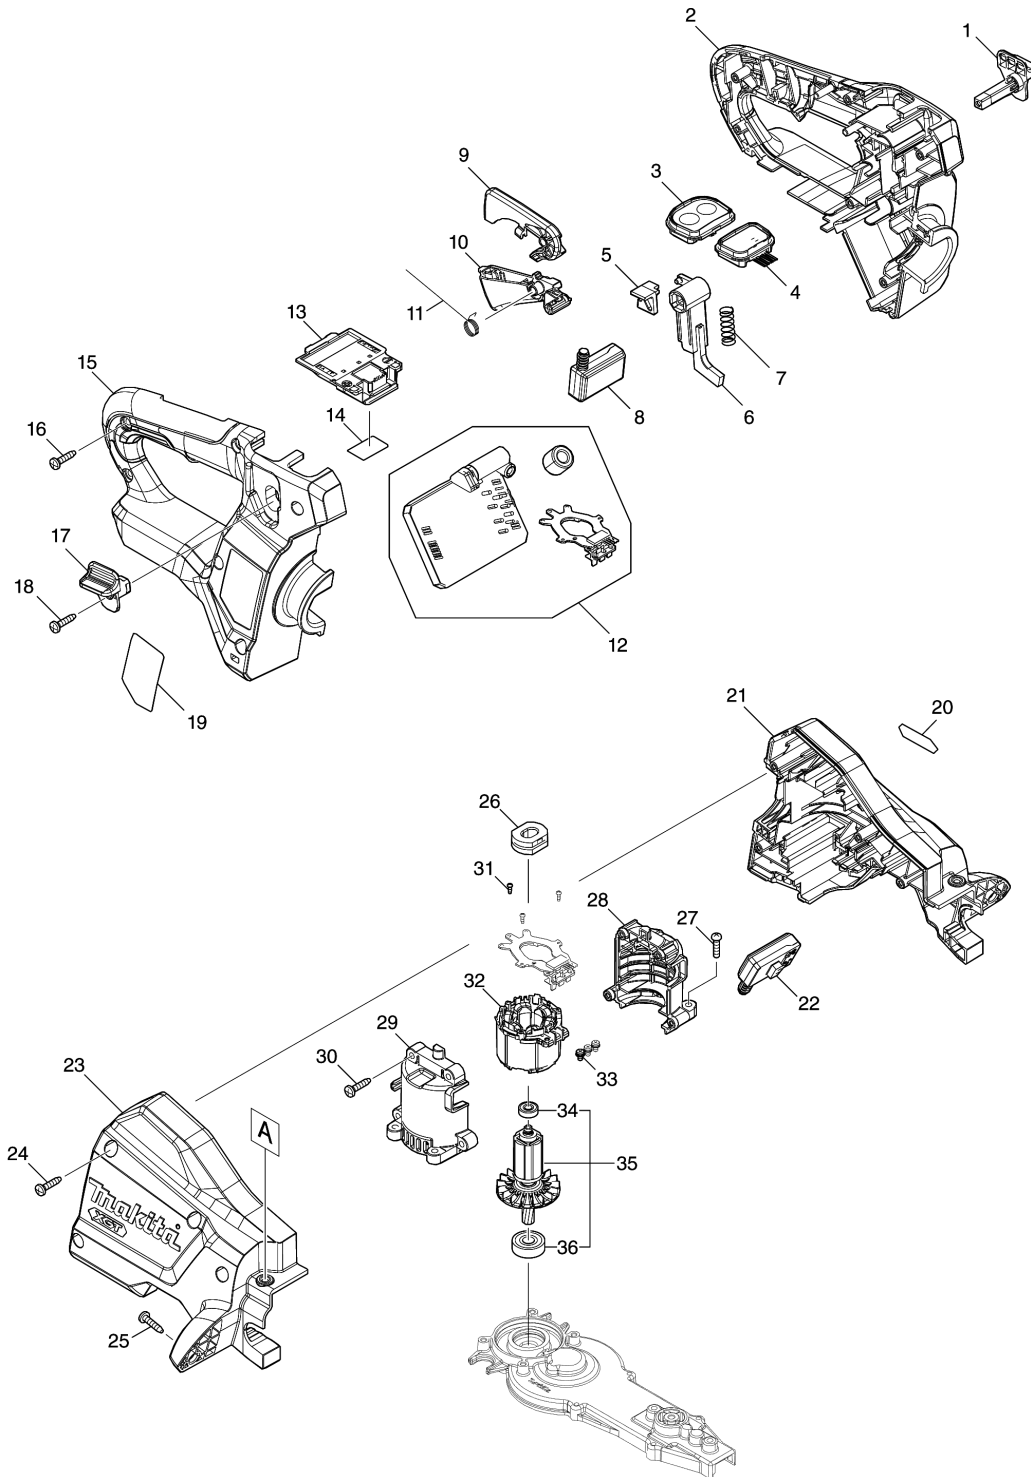

Model No.UH004G 600MM CORDLESS HEDGE TRIMMER

Model No.UH004G 600MM CORDLESS HEDGE TRIMMER

Model No.UH004G 600MM CORDLESS HEDGE TRIMMER

Položka	Objednávacie číslo	Popis	Zmena	ks	New/Old	Možnosť 1	Možnosť 2	Poznámka
001	458406-0	LOCK LEVER L		1				
002	183T66-6	HANDLE SET		1				
C10	263005-3	RUBBER PIN 6		2				
C20	8034N8-3	CAUTION LABEL		1				
D10		INC. 15						
003	141D66-6	SWITCH CIRCUIT COMPLETE E		1				
C10	8034K3-2	SWITCH LABEL		1				
004	140W63-3	INDICATION CIRCUIT COMPLETE		1				
005	458570-7	SLIDER		1				
006	458405-2	LOCK ARM		1				
007	234204-4	COMPRESSION SPRING 8		1				
008	651083-9	SWITCH C3XA-1PSPM		1				
009	458403-6	LOCK OFF LEVER		1				
010	413792-6	SWITCH LEVER R		1				
011	232454-5	TORSION SPRING 10		1				
012	620E54-7	CONTROLLER		1				
C10	688163-8	LINE FILTER		1				
C20	688164-6	LINE FILTER		1				
013	632P64-8	TERMINAL UNIT		1				
014	811H99-6	UH004G SERIAL NO. LABEL		1				
015	183T66-6	HANDLE SET		1				
C10	263005-3	RUBBER PIN 6		2				
C20	8034N8-3	CAUTION LABEL		1				
D10		INC. 2						
016	266326-2	TAPPING SCREW 4X18		6				
017	458407-8	LOCK LEVER R		1				
018	266326-2	TAPPING SCREW 4X18		1				
019	811H95-4	UH004G NAME PLATE		1				
020	8025F3-0	XGT LOGO LABEL		1				
021	183S95-3	HOUSING SET		1				
C10	424344-8	DAMPER		4				
D10		INC. 23						
022	651083-9	SWITCH C3XA-1PSPM		1				
023	183S95-3	HOUSING SET		1				
C10	424344-8	DAMPER		4				
D10		INC. 21						
024	266326-2	TAPPING SCREW 4X18		4				
025	266326-2	TAPPING SCREW 4X18		2				
026	422261-6	RUBBER SLEEVE		1				
027	911128-8	P.H.SCREW M4X16 WITH WR		4				
028	183S94-5	MOTOR HOUSING SET		1				
D10		INC. 29						
029	183S94-5	MOTOR HOUSING SET		1				
D10		INC. 28						