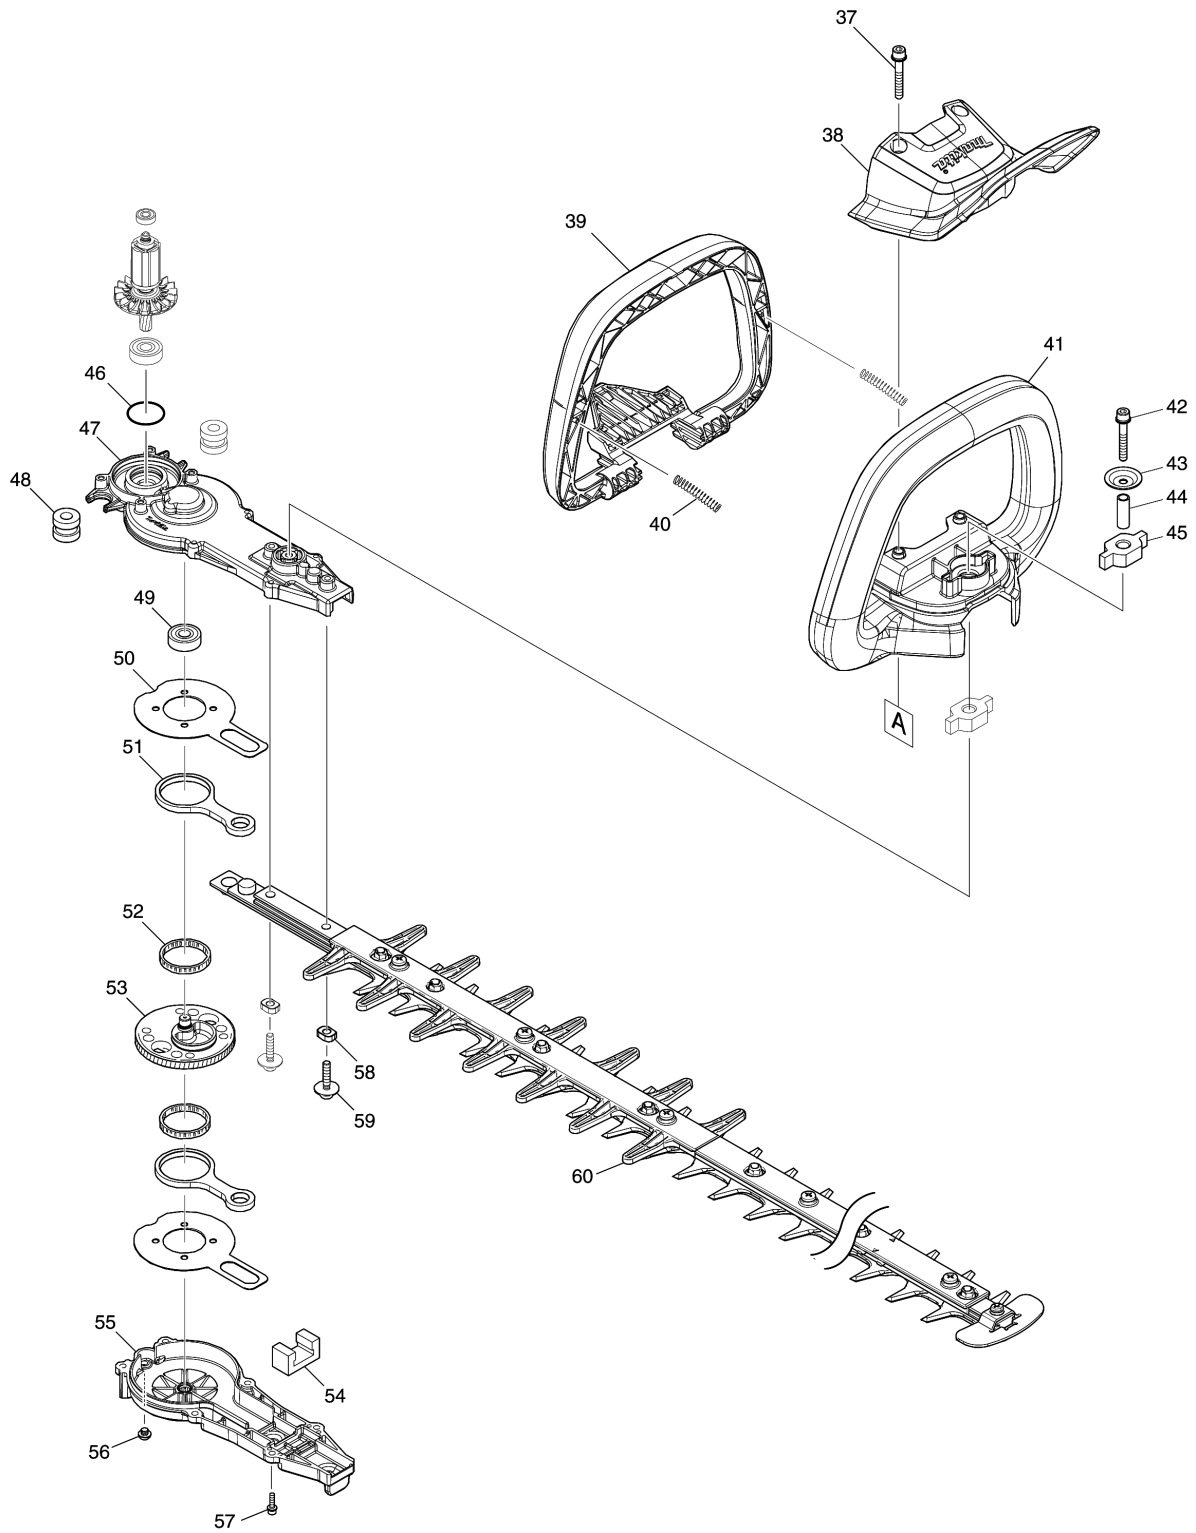

Model No.UH004G 600MM CORDLESS HEDGE TRIMMER

Model No.UH004G 600MM CORDLESS HEDGE TRIMMER

Model No.UH004G 600MM CORDLESS HEDGE TRIMMER

Položka	Objednávacie číslo	Popis	Zmena	ks	New/Old	Možnosť 1	Možnosť 2	Poznámka
001	458406-0	LOCK LEVER L		1				
002	183T66-6	HANDLE SET		1				
C10	263005-3	RUBBER PIN 6		2				
C20	8034N8-3	CAUTION LABEL		1				
D10		INC. 15						
003	141D66-6	SWITCH CIRCUIT COMPLETE E		1				
C10	8034K3-2	SWITCH LABEL		1				
004	140W63-3	INDICATION CIRCUIT COMPLETE		1				
005	458570-7	SLIDER		1				
006	458405-2	LOCK ARM		1				
007	234204-4	COMPRESSION SPRING 8		1				
008	651083-9	SWITCH C3XA-1PSPM		1				
009	458403-6	LOCK OFF LEVER		1				
010	413792-6	SWITCH LEVER R		1				
011	232454-5	TORSION SPRING 10		1				
012	620E54-7	CONTROLLER		1				
C10	688163-8	LINE FILTER		1				
C20	688164-6	LINE FILTER		1				
013	632P64-8	TERMINAL UNIT		1				
014	811H99-6	UH004G SERIAL NO. LABEL		1				
015	183T66-6	HANDLE SET		1				
C10	263005-3	RUBBER PIN 6		2				
C20	8034N8-3	CAUTION LABEL		1				
D10		INC. 2						
016	266326-2	TAPPING SCREW 4X18		6				
017	458407-8	LOCK LEVER R		1				
018	266326-2	TAPPING SCREW 4X18		1				
019	811H95-4	UH004G NAME PLATE		1				
020	8025F3-0	XGT LOGO LABEL		1				
021	183S95-3	HOUSING SET		1				
C10	424344-8	DAMPER		4				
D10		INC. 23						
022	651083-9	SWITCH C3XA-1PSPM		1				
023	183S95-3	HOUSING SET		1				
C10	424344-8	DAMPER		4				
D10		INC. 21						
024	266326-2	TAPPING SCREW 4X18		4				
025	266326-2	TAPPING SCREW 4X18		2				
026	422261-6	RUBBER SLEEVE		1				
027	911128-8	P.H.SCREW M4X16 WITH WR		4				
028	183S94-5	MOTOR HOUSING SET		1				
D10		INC. 29						
029	183S94-5	MOTOR HOUSING SET		1				
D10		INC. 28						