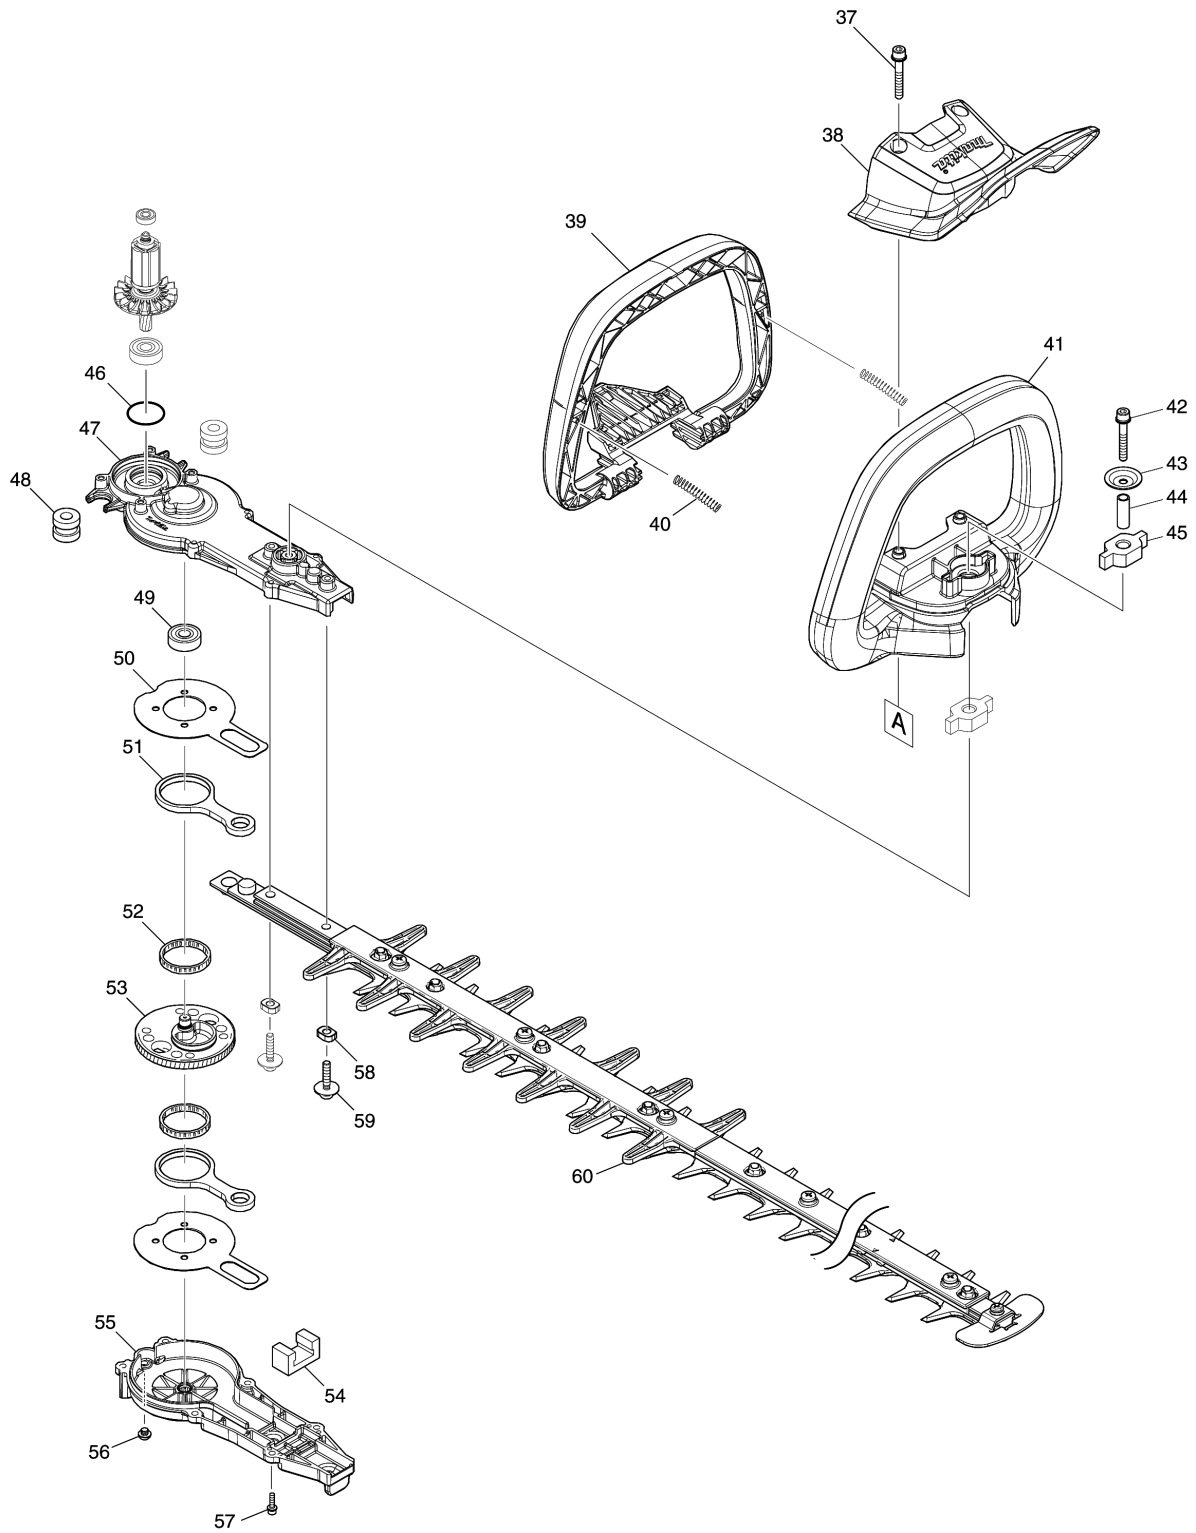

Model No.UH008G 600MM CORDLESS HEDGE TRIMMER

Model No.UH008G 600MM CORDLESS HEDGE TRIMMER

Model No.UH008G 600MM CORDLESS HEDGE TRIMMER

Položka	Objednávacie číslo	Popis	Zmena	ks	New/Old	Možnosť 1	Možnosť 2	Poznámka
001	458406-0	LOCK LEVER L		1				
002	183T66-6	HANDLE SET		1				
C10	263005-3	RUBBER PIN 6		2				
C20	8034N8-3	CAUTION LABEL		1				
D10		INC. 15						
003	141D66-6	SWITCH CIRCUIT COMPLETE E		1				
C10	8034K3-2	SWITCH LABEL		1				
004	140W63-3	INDICATION CIRCUIT COMPLETE		1				
005	458570-7	SLIDER		1				
006	458405-2	LOCK ARM		1				
007	234204-4	COMPRESSION SPRING 8		1				
008	651083-9	SWITCH C3XA-1PSPM		1				
009	458403-6	LOCK OFF LEVER		1				
010	413792-6	SWITCH LEVER R		1				
011	232454-5	TORSION SPRING 10		1				
012	620E88-0	CONTROLLER		1				
C10	688163-8	LINE FILTER		1				
C20	688164-6	LINE FILTER		1				
013	632P64-8	TERMINAL UNIT		1				
014	811J55-8	UH008G SERIAL NO. LABEL		1				
015	183T66-6	HANDLE SET		1				
C10	263005-3	RUBBER PIN 6		2				
C20	8034N8-3	CAUTION LABEL		1				
D10		INC. 2						
016	266326-2	TAPPING SCREW 4X18		6				
017	458407-8	LOCK LEVER R		1				
018	266326-2	TAPPING SCREW 4X18		1				
019	811J50-8	UH008G NAME PLATE		1				
020	8025F3-0	XGT LOGO LABEL		1				
021	183S95-3	HOUSING SET		1				
C10	424344-8	DAMPER		4				
D10		INC. 23						
022	651083-9	SWITCH C3XA-1PSPM		1				
023	183S95-3	HOUSING SET		1				
C10	424344-8	DAMPER		4				
D10		INC. 21						
024	266326-2	TAPPING SCREW 4X18		4				
025	266326-2	TAPPING SCREW 4X18		2				
026	422261-6	RUBBER SLEEVE		1				
027	911128-8	P.H.SCREW M4X16 WITH WR		4				
028	183S94-5	MOTOR HOUSING SET		1				
D10		INC. 29						
029	183S94-5	MOTOR HOUSING SET		1				
D10		INC. 28						