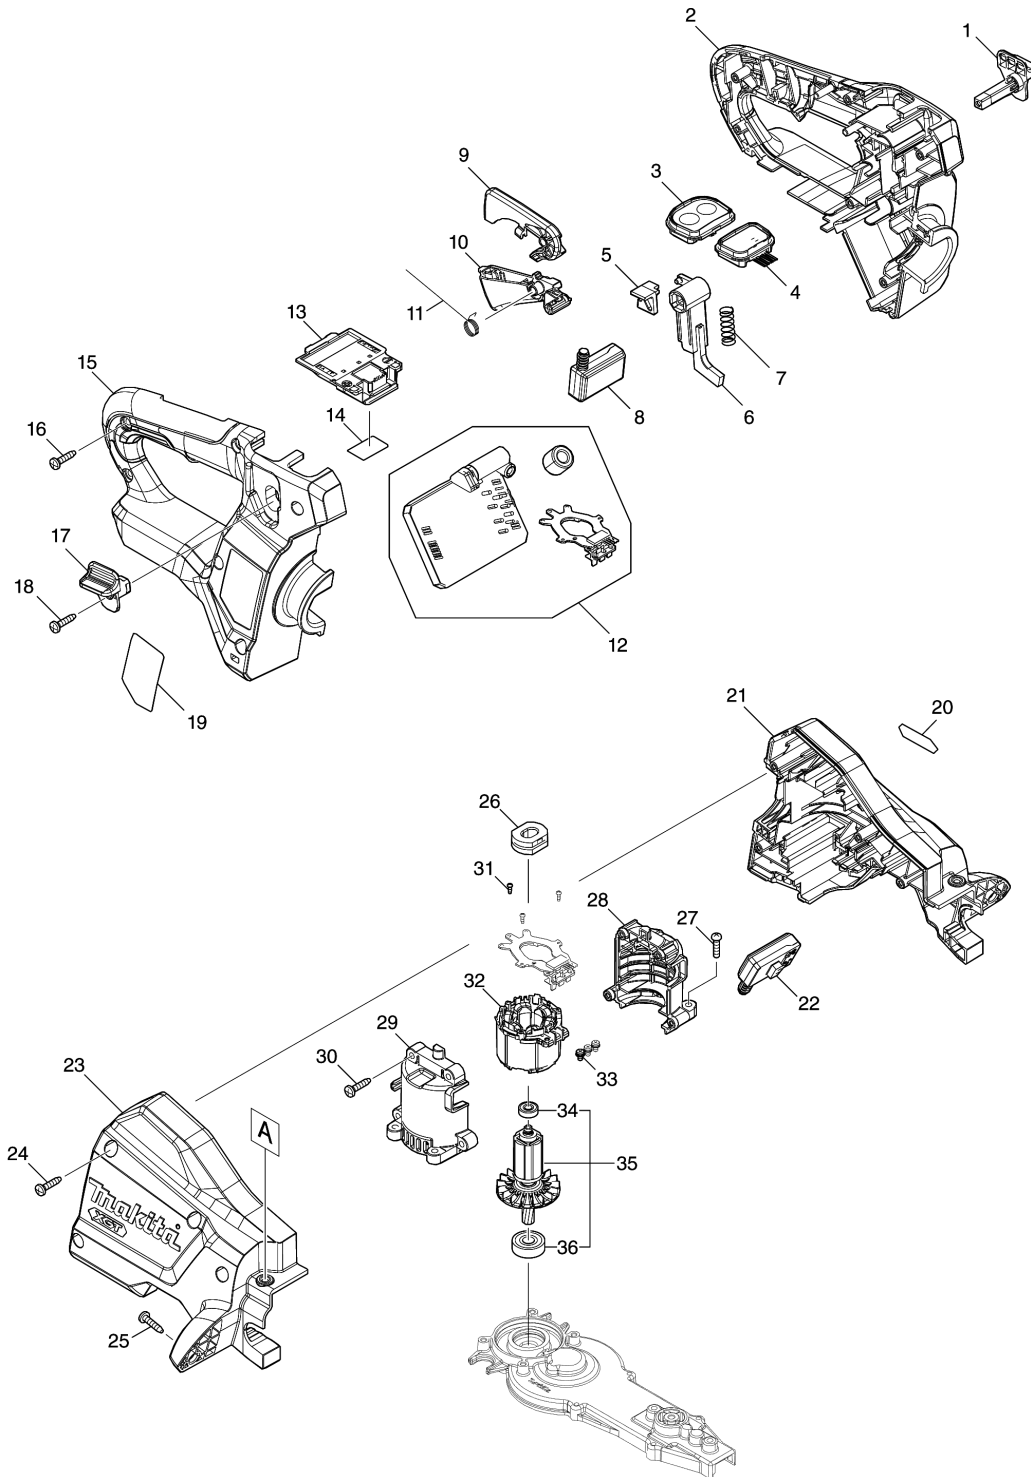

Model No.UH008G 600MM CORDLESS HEDGE TRIMMER

Model No.UH008G 600MM CORDLESS HEDGE TRIMMER

Model No.UH008G 600MM CORDLESS HEDGE TRIMMER

Položka	Objednávacie číslo	Popis	Zmena	ks	New/Old	Možnosť 1	Možnosť 2	Poznámka
001	458406-0	LOCK LEVER L		1				
002	183T66-6	HANDLE SET		1				
C10	263005-3	RUBBER PIN 6		2				
C20	8034N8-3	CAUTION LABEL		1				
D10		INC. 15						
003	141D66-6	SWITCH CIRCUIT COMPLETE E		1				
C10	8034K3-2	SWITCH LABEL		1				
004	140W63-3	INDICATION CIRCUIT COMPLETE		1				
005	458570-7	SLIDER		1				
006	458405-2	LOCK ARM		1				
007	234204-4	COMPRESSION SPRING 8		1				
008	651083-9	SWITCH C3XA-1PSPM		1				
009	458403-6	LOCK OFF LEVER		1				
010	413792-6	SWITCH LEVER R		1				
011	232454-5	TORSION SPRING 10		1				
012	620E88-0	CONTROLLER		1				
C10	688163-8	LINE FILTER		1				
C20	688164-6	LINE FILTER		1				
013	632P64-8	TERMINAL UNIT		1				
014	811J55-8	UH008G SERIAL NO. LABEL		1				
015	183T66-6	HANDLE SET		1				
C10	263005-3	RUBBER PIN 6		2				
C20	8034N8-3	CAUTION LABEL		1				
D10		INC. 2						
016	266326-2	TAPPING SCREW 4X18		6				
017	458407-8	LOCK LEVER R		1				
018	266326-2	TAPPING SCREW 4X18		1				
019	811J50-8	UH008G NAME PLATE		1				
020	8025F3-0	XGT LOGO LABEL		1				
021	183S95-3	HOUSING SET		1				
C10	424344-8	DAMPER		4				
D10		INC. 23						
022	651083-9	SWITCH C3XA-1PSPM		1				
023	183S95-3	HOUSING SET		1				
C10	424344-8	DAMPER		4				
D10		INC. 21						
024	266326-2	TAPPING SCREW 4X18		4				
025	266326-2	TAPPING SCREW 4X18		2				
026	422261-6	RUBBER SLEEVE		1				
027	911128-8	P.H.SCREW M4X16 WITH WR		4				
028	183S94-5	MOTOR HOUSING SET		1				
D10		INC. 29						
029	183S94-5	MOTOR HOUSING SET		1				
D10		INC. 28						