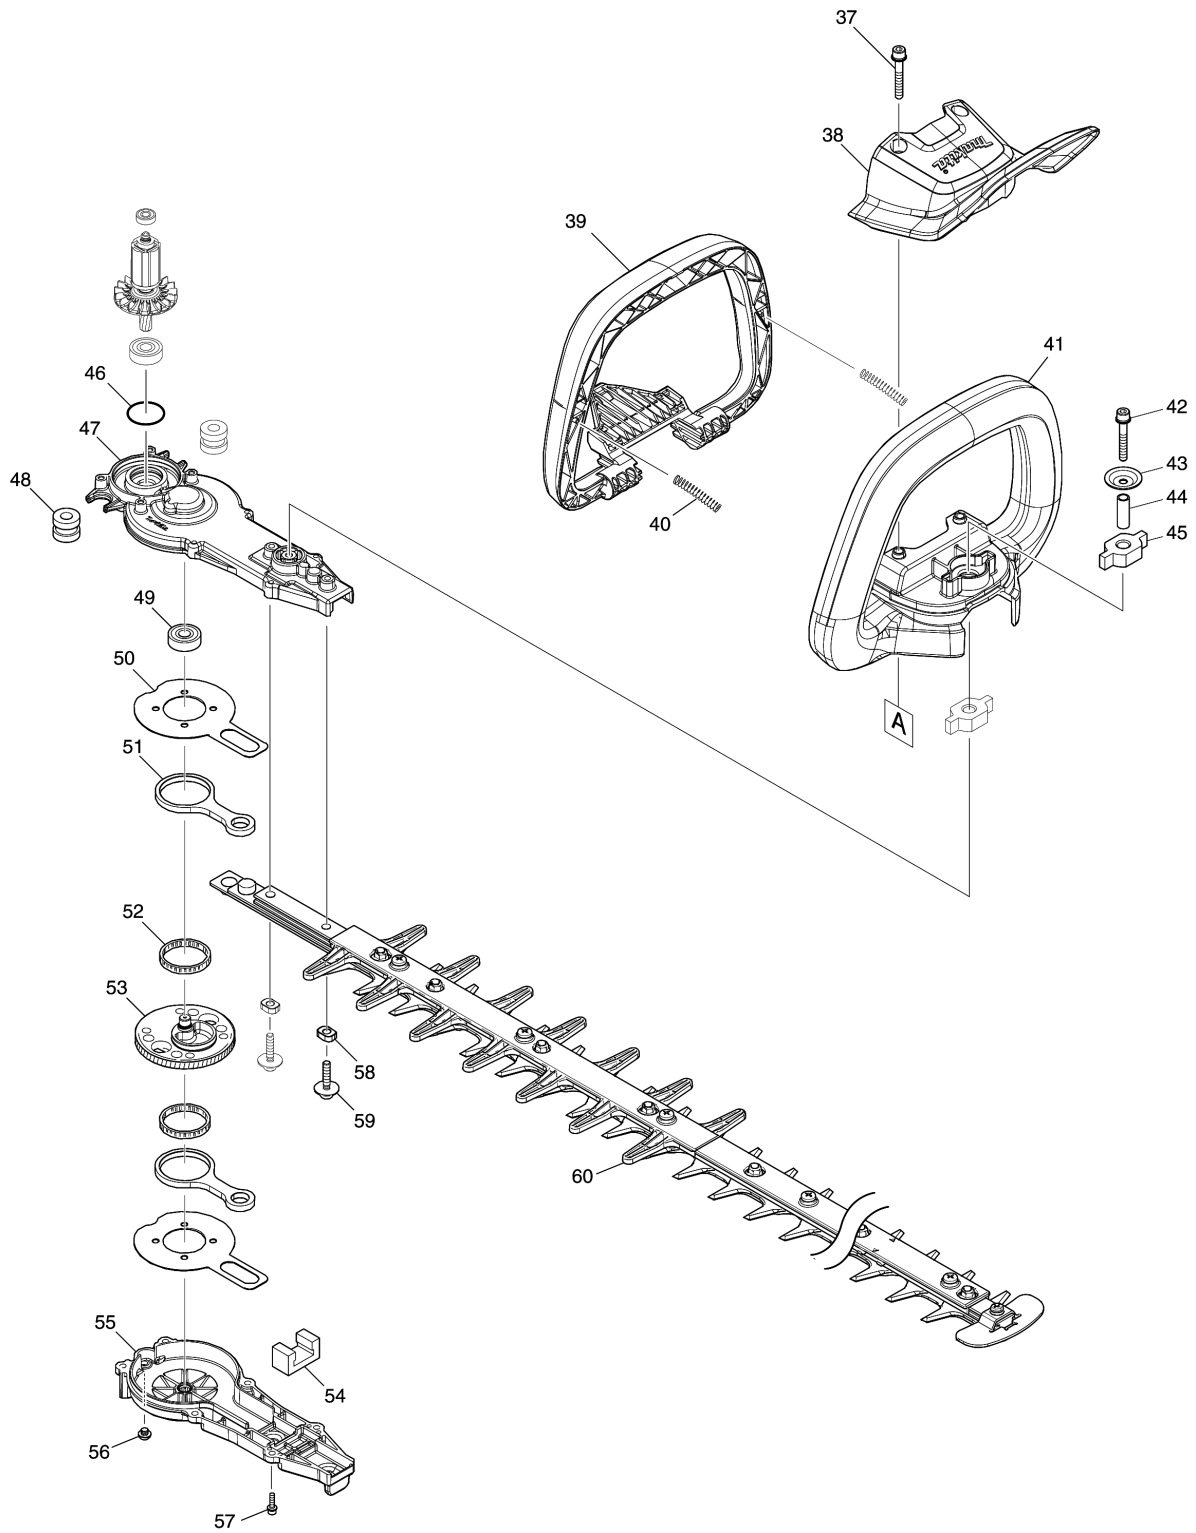

## Model No.UH007G 750MM CORDLESS HEDGE TRIMMER

Položka	Objednávacie číslo	Popis	Zmena	ks	New/Old	Možnosť 1	Možnosť 2	Poznámka
001	458406-0	LOCK LEVER L		1				
002	183T66-6	HANDLE SET		1				
C10	263005-3	RUBBER PIN 6		2				
C20	8034N8-3	CAUTION LABEL		1				
D10		INC. 15						
003	141D66-6	SWITCH CIRCUIT COMPLETE E		1				
C10	8034K3-2	SWITCH LABEL		1				
004	140W63-3	INDICATION CIRCUIT COMPLETE		1				
005	458570-7	SLIDER		1				
006	458405-2	LOCK ARM		1				
007	234204-4	COMPRESSION SPRING 8		1				
008	651083-9	SWITCH C3XA-1PSPM		1				
009	458403-6	LOCK OFF LEVER		1				
010	413792-6	SWITCH LEVER R		1				
011	232454-5	TORSION SPRING 10		1				
012	620E56-3	CONTROLLER		1				
C10	688163-8	LINE FILTER		1				
C20	688164-6	LINE FILTER		1				
013	632P64-8	TERMINAL UNIT		1				
014	811J40-1	UH007G SERIAL NO. LABEL		1				
015	183T66-6	HANDLE SET		1				
C10	263005-3	RUBBER PIN 6		2				
C20	8034N8-3	CAUTION LABEL		1				
D10		INC. 2						
016	266326-2	TAPPING SCREW 4X18		6				
017	458407-8	LOCK LEVER R		1				
018	266326-2	TAPPING SCREW 4X18		1				
019	811J37-0	UH007G NAME PLATE		1				
020	8025F3-0	XGT LOGO LABEL		1				
021	183S95-3	HOUSING SET		1				
C10	424344-8	DAMPER		4				
D10		INC. 23						
022	651083-9	SWITCH C3XA-1PSPM		1				
023	183S95-3	HOUSING SET		1				
C10	424344-8	DAMPER		4				
D10		INC. 21						
024	266326-2	TAPPING SCREW 4X18		4				
025	266326-2	TAPPING SCREW 4X18		2				
026	422261-6	RUBBER SLEEVE		1				
027	911128-8	P.H.SCREW M4X16 WITH WR		4				
028	183S94-5	MOTOR HOUSING SET		1				
D10		INC. 29						
029	183S94-5	MOTOR HOUSING SET		1				
D10		INC. 28						