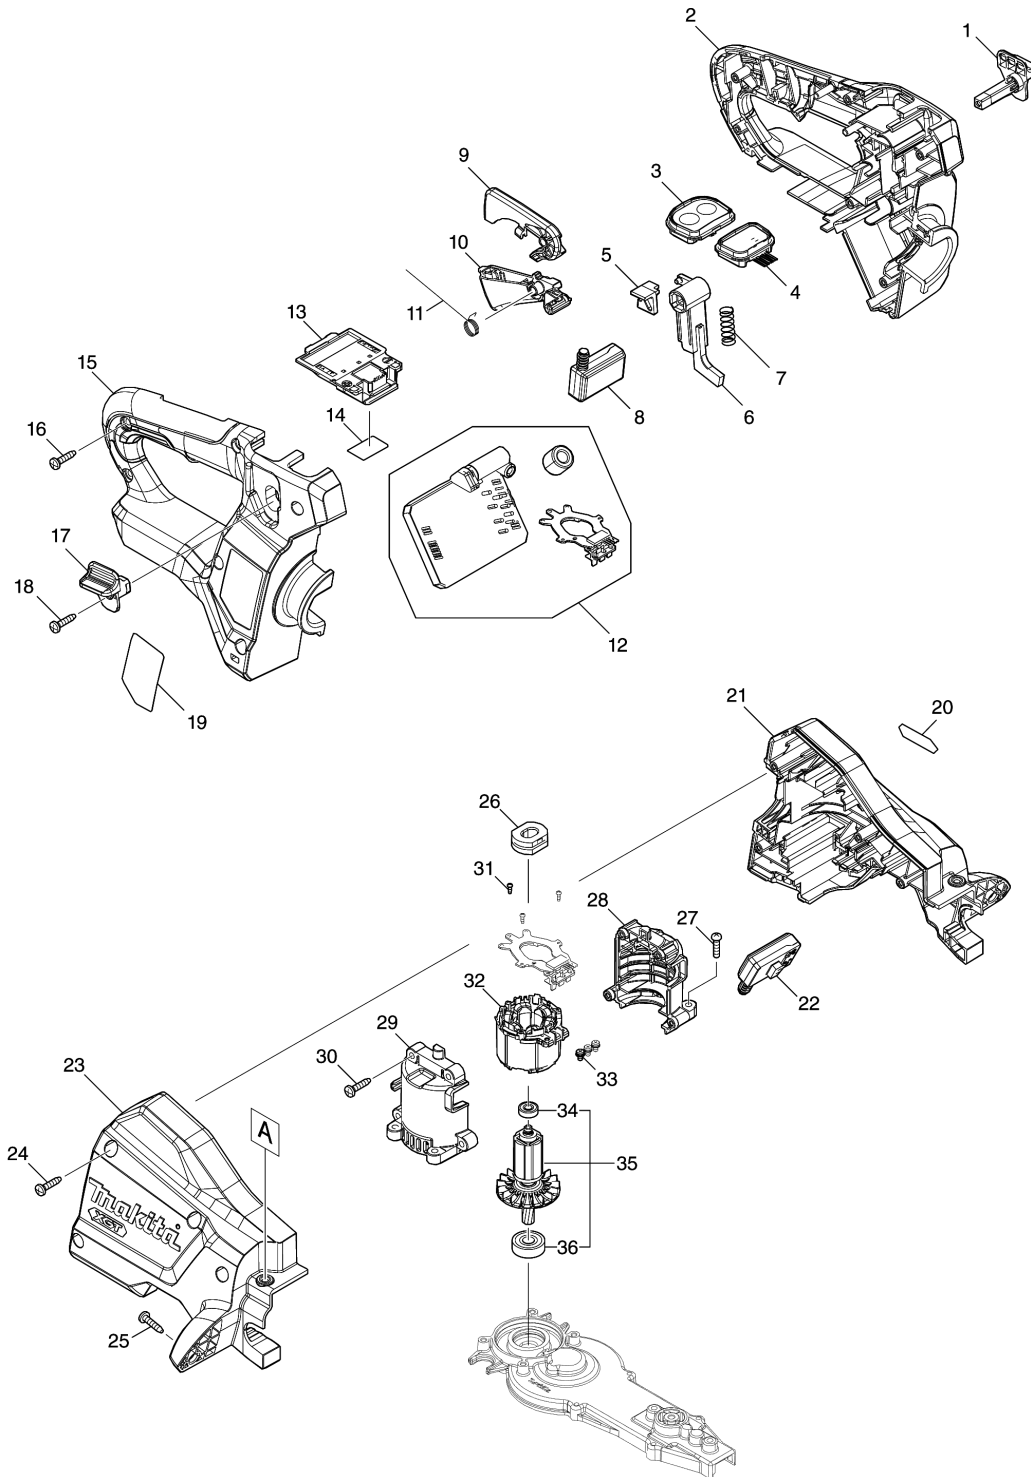

# Model No.UH006G 600MM CORDLESS HEDGE TRIMMER

## Model No.UH006G 600MM CORDLESS HEDGE TRIMMER

Položka	Objednávacie číslo	Popis	Zmena	ks	New/Old	Možnosť 1	Možnosť 2	Poznámka
001	458406-0	LOCK LEVER L		1				
002	183T66-6	HANDLE SET		1				
C10	263005-3	RUBBER PIN 6		2				
C20	8034N8-3	CAUTION LABEL		1				
D10		INC. 15						
003	141D66-6	SWITCH CIRCUIT COMPLETE E		1				
C10	8034K3-2	SWITCH LABEL		1				
004	140W63-3	INDICATION CIRCUIT COMPLETE		1				
005	458570-7	SLIDER		1				
006	458405-2	LOCK ARM		1				
007	234204-4	COMPRESSION SPRING 8		1				
008	651083-9	SWITCH C3XA-1PSPM		1				
009	458403-6	LOCK OFF LEVER		1				
010	413792-6	SWITCH LEVER R		1				
011	232454-5	TORSION SPRING 10		1				
012	620E56-3	CONTROLLER		1				
C10	688163-8	LINE FILTER		1				
C20	688164-6	LINE FILTER		1				
013	632P64-8	TERMINAL UNIT		1				
014	811J28-1	UH006G SERIAL NO. LABEL		1				
015	183T66-6	HANDLE SET		1				
C10	263005-3	RUBBER PIN 6		2				
C20	8034N8-3	CAUTION LABEL		1				
D10		INC. 2						
016	266326-2	TAPPING SCREW 4X18		6				
017	458407-8	LOCK LEVER R		1				
018	266326-2	TAPPING SCREW 4X18		1				
019	811J22-3	UH006G NAME PLATE		1				
020	8025F3-0	XGT LOGO LABEL		1				
021	183S95-3	HOUSING SET		1				
C10	424344-8	DAMPER		4				
D10		INC. 23						
022	651083-9	SWITCH C3XA-1PSPM		1				
023	183S95-3	HOUSING SET		1				
C10	424344-8	DAMPER		4				
D10		INC. 21						
024	266326-2	TAPPING SCREW 4X18		4				
025	266326-2	TAPPING SCREW 4X18		2				
026	422261-6	RUBBER SLEEVE		1				
027	911128-8	P.H.SCREW M4X16 WITH WR		4				
028	183S94-5	MOTOR HOUSING SET		1				
D10		INC. 29						
029	183S94-5	MOTOR HOUSING SET		1				
D10		INC. 28						