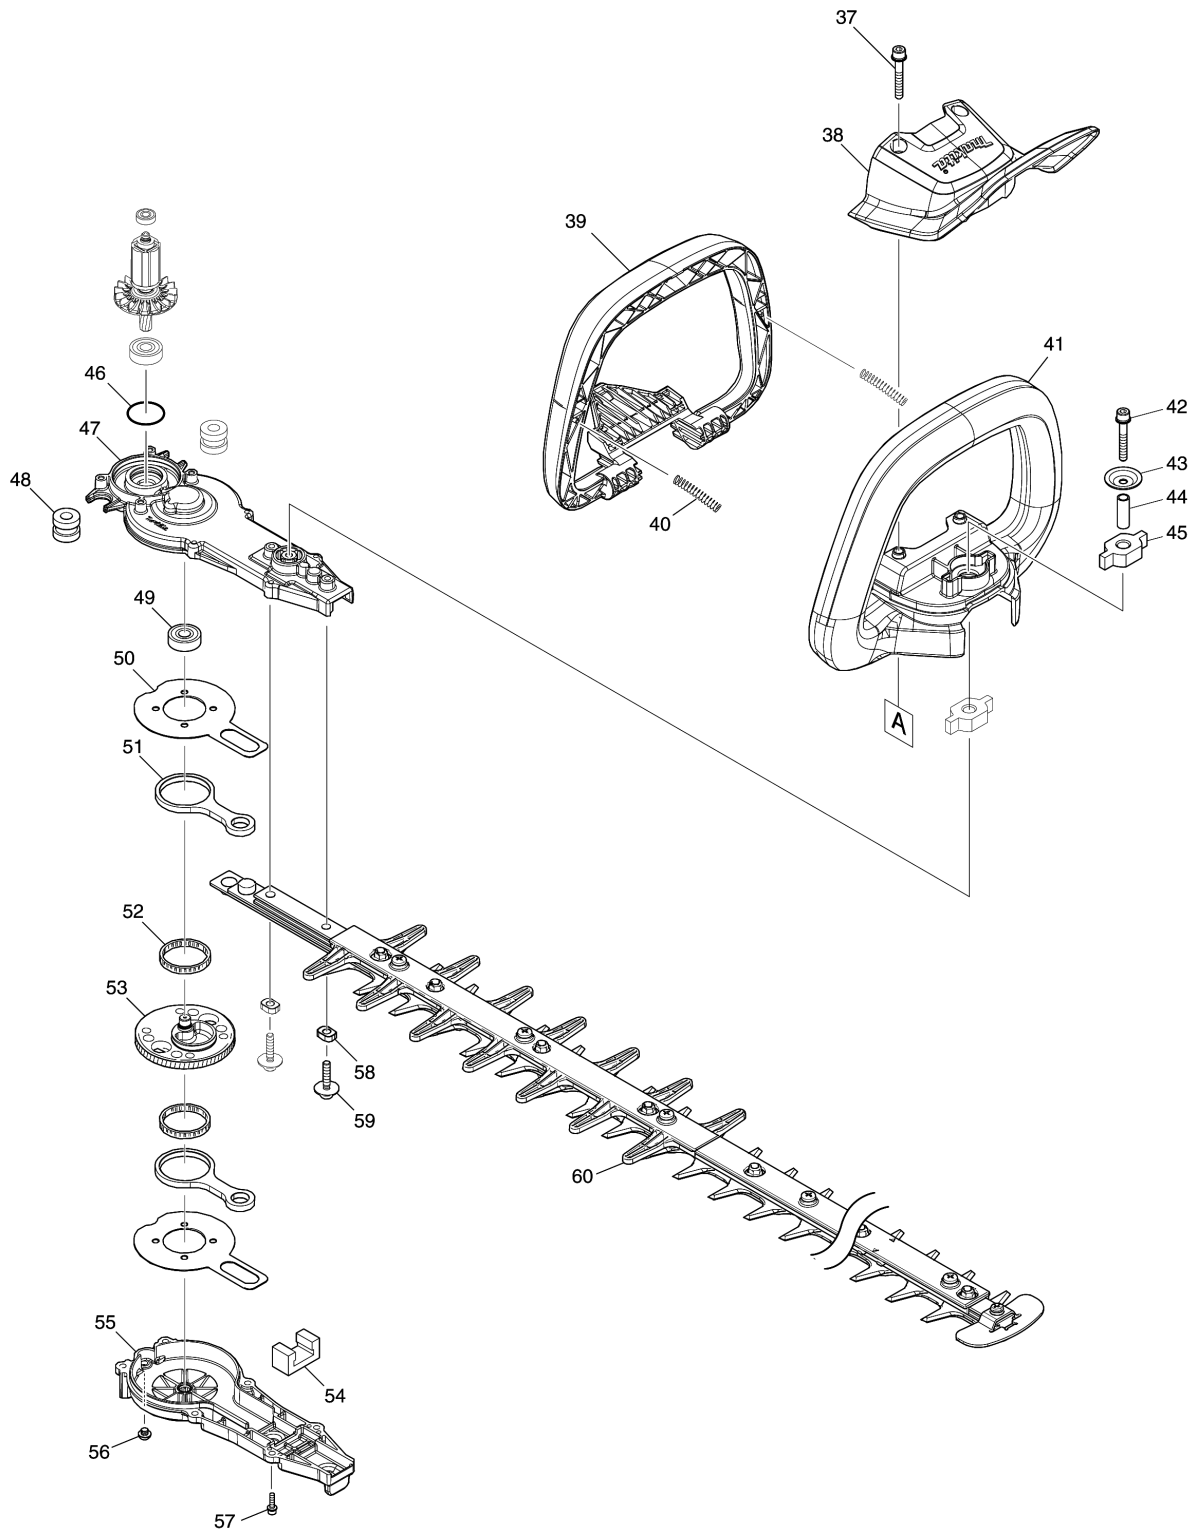

# Model No.UH006G 600MM CORDLESS HEDGE TRIMMER

## Model No.UH006G 600MM CORDLESS HEDGE TRIMMER

Položka	Objednávacie číslo	Popis	Zmena	ks	New/Old	Možnosť 1	Možnosť 2	Poznámka
001	458406-0	LOCK LEVER L		1				
002	183T66-6	HANDLE SET		1				
C10	263005-3	RUBBER PIN 6		2				
C20	8034N8-3	CAUTION LABEL		1				
D10		INC. 15						
003	141D66-6	SWITCH CIRCUIT COMPLETE E		1				
C10	8034K3-2	SWITCH LABEL		1				
004	140W63-3	INDICATION CIRCUIT COMPLETE		1				
005	458570-7	SLIDER		1				
006	458405-2	LOCK ARM		1				
007	234204-4	COMPRESSION SPRING 8		1				
008	651083-9	SWITCH C3XA-1PSPM		1				
009	458403-6	LOCK OFF LEVER		1				
010	413792-6	SWITCH LEVER R		1				
011	232454-5	TORSION SPRING 10		1				
012	620E56-3	CONTROLLER		1				
C10	688163-8	LINE FILTER		1				
C20	688164-6	LINE FILTER		1				
013	632P64-8	TERMINAL UNIT		1				
014	811J28-1	UH006G SERIAL NO. LABEL		1				
015	183T66-6	HANDLE SET		1				
C10	263005-3	RUBBER PIN 6		2				
C20	8034N8-3	CAUTION LABEL		1				
D10		INC. 2						
016	266326-2	TAPPING SCREW 4X18		6				
017	458407-8	LOCK LEVER R		1				
018	266326-2	TAPPING SCREW 4X18		1				
019	811J22-3	UH006G NAME PLATE		1				
020	8025F3-0	XGT LOGO LABEL		1				
021	183S95-3	HOUSING SET		1				
C10	424344-8	DAMPER		4				
D10		INC. 23						
022	651083-9	SWITCH C3XA-1PSPM		1				
023	183S95-3	HOUSING SET		1				
C10	424344-8	DAMPER		4				
D10		INC. 21						
024	266326-2	TAPPING SCREW 4X18		4				
025	266326-2	TAPPING SCREW 4X18		2				
026	422261-6	RUBBER SLEEVE		1				
027	911128-8	P.H.SCREW M4X16 WITH WR		4				
028	183S94-5	MOTOR HOUSING SET		1				
D10		INC. 29						
029	183S94-5	MOTOR HOUSING SET		1				
D10		INC. 28						