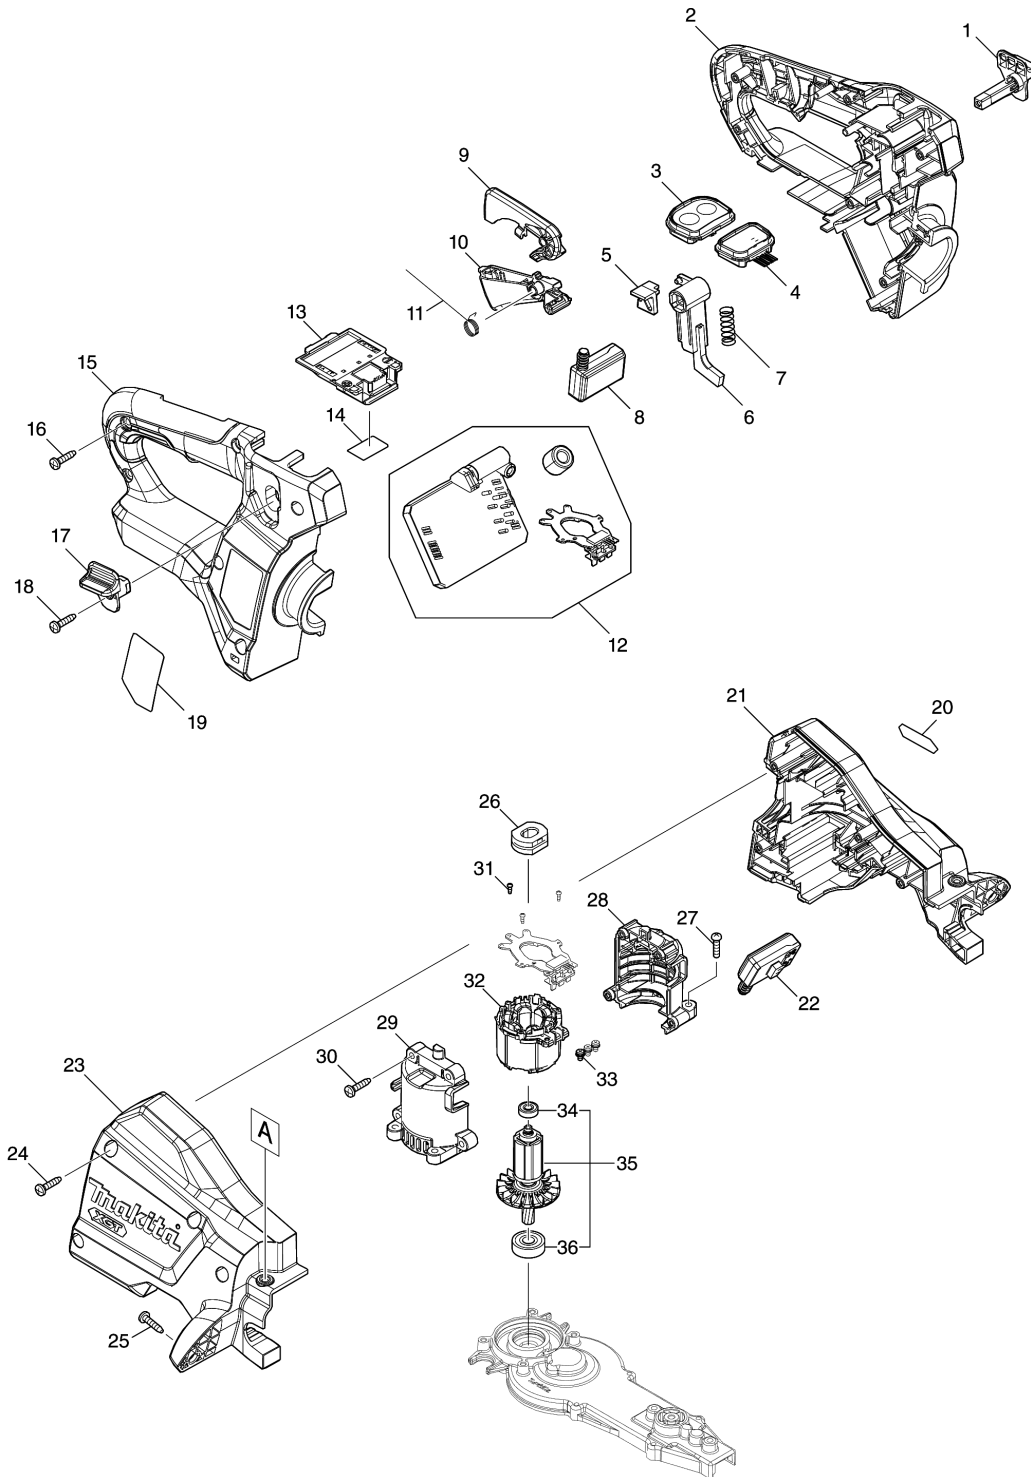

Model No.UH005G 750MM CORDLESS HEDGE TRIMMER

Model No.UH005G 750MM CORDLESS HEDGE TRIMMER

Model No.UH005G 750MM CORDLESS HEDGE TRIMMER

Položka	Objednávacie číslo	Popis	Zmena	ks	New/Old	Možnosť 1	Možnosť 2	Poznámka
001	458406-0	LOCK LEVER L		1				
002	183T66-6	HANDLE SET		1				
C10	263005-3	RUBBER PIN 6		2				
C20	8034N8-3	CAUTION LABEL		1				
D10		INC. 15						
003	141D66-6	SWITCH CIRCUIT COMPLETE E		1				
C10	8034K3-2	SWITCH LABEL		1				
004	140W63-3	INDICATION CIRCUIT COMPLETE		1				
005	458570-7	SLIDER		1				
006	458405-2	LOCK ARM		1				
007	234204-4	COMPRESSION SPRING 8		1				
008	651083-9	SWITCH C3XA-1PSPM		1				
009	458403-6	LOCK OFF LEVER		1				
010	413792-6	SWITCH LEVER R		1				
011	232454-5	TORSION SPRING 10		1				
012	620E54-7	CONTROLLER		1				
C10	688163-8	LINE FILTER		1				
C20	688164-6	LINE FILTER		1				
013	632P64-8	TERMINAL UNIT		1				
014	811J09-5	UH005G SERIAL NO. LABEL		1				
015	183T66-6	HANDLE SET		1				
C10	263005-3	RUBBER PIN 6		2				
C20	8034N8-3	CAUTION LABEL		1				
D10		INC. 2						
016	266326-2	TAPPING SCREW 4X18		6				
017	458407-8	LOCK LEVER R		1				
018	266326-2	TAPPING SCREW 4X18		1				
019	811J07-9	UH005G NAME PLATE		1				
020	8025F3-0	XGT LOGO LABEL		1				
021	183S95-3	HOUSING SET		1				
C10	424344-8	DAMPER		4				
D10		INC. 23						
022	651083-9	SWITCH C3XA-1PSPM		1				
023	183S95-3	HOUSING SET		1				
C10	424344-8	DAMPER		4				
D10		INC. 21						
024	266326-2	TAPPING SCREW 4X18		4				
025	266326-2	TAPPING SCREW 4X18		2				
026	422261-6	RUBBER SLEEVE		1				
027	911128-8	P.H.SCREW M4X16 WITH WR		4				
028	183S94-5	MOTOR HOUSING SET		1				
D10		INC. 29						
029	183S94-5	MOTOR HOUSING SET		1				
D10		INC. 28						