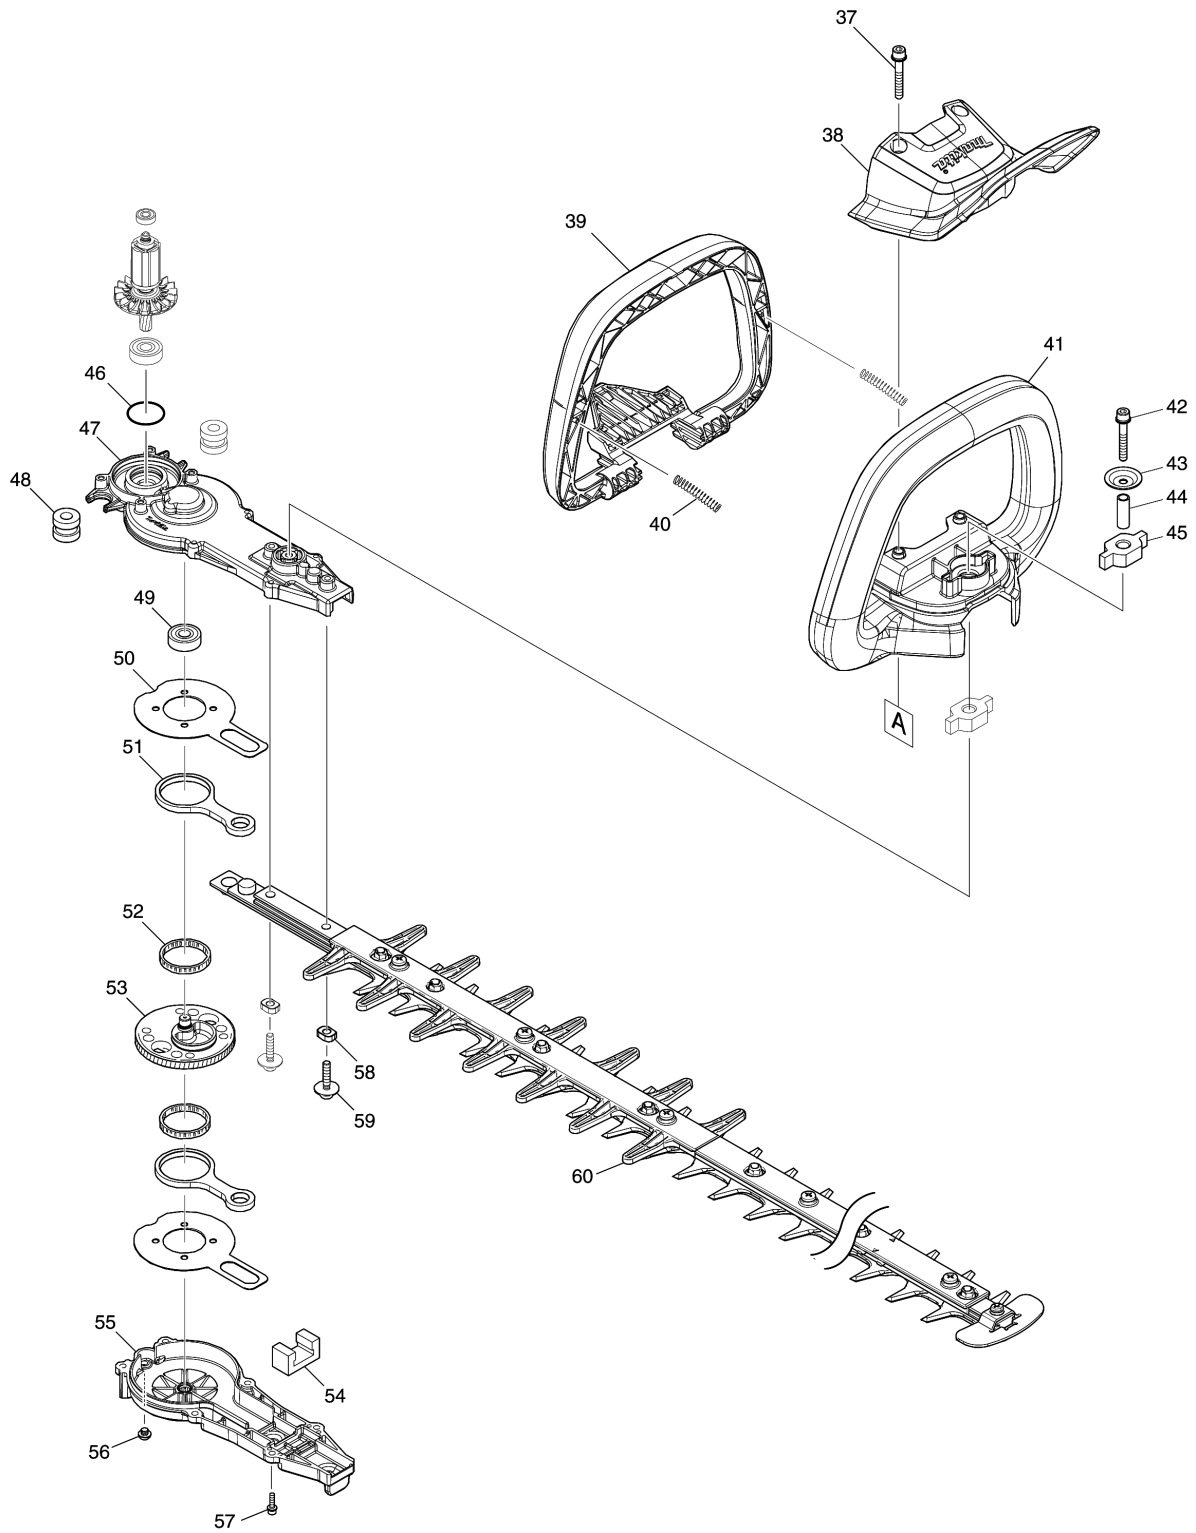

Model No.UH005G 750MM CORDLESS HEDGE TRIMMER

Model No.UH005G 750MM CORDLESS HEDGE TRIMMER

Model No.UH005G 750MM CORDLESS HEDGE TRIMMER

Položka	Objednávacie číslo	Popis	Zmena	ks	New/Old	Možnosť 1	Možnosť 2	Poznámka
001	458406-0	LOCK LEVER L		1				
002	183T66-6	HANDLE SET		1				
C10	263005-3	RUBBER PIN 6		2				
C20	8034N8-3	CAUTION LABEL		1				
D10		INC. 15						
003	141D66-6	SWITCH CIRCUIT COMPLETE E		1				
C10	8034K3-2	SWITCH LABEL		1				
004	140W63-3	INDICATION CIRCUIT COMPLETE		1				
005	458570-7	SLIDER		1				
006	458405-2	LOCK ARM		1				
007	234204-4	COMPRESSION SPRING 8		1				
008	651083-9	SWITCH C3XA-1PSPM		1				
009	458403-6	LOCK OFF LEVER		1				
010	413792-6	SWITCH LEVER R		1				
011	232454-5	TORSION SPRING 10		1				
012	620E54-7	CONTROLLER		1				
C10	688163-8	LINE FILTER		1				
C20	688164-6	LINE FILTER		1				
013	632P64-8	TERMINAL UNIT		1				
014	811J09-5	UH005G SERIAL NO. LABEL		1				
015	183T66-6	HANDLE SET		1				
C10	263005-3	RUBBER PIN 6		2				
C20	8034N8-3	CAUTION LABEL		1				
D10		INC. 2						
016	266326-2	TAPPING SCREW 4X18		6				
017	458407-8	LOCK LEVER R		1				
018	266326-2	TAPPING SCREW 4X18		1				
019	811J07-9	UH005G NAME PLATE		1				
020	8025F3-0	XGT LOGO LABEL		1				
021	183S95-3	HOUSING SET		1				
C10	424344-8	DAMPER		4				
D10		INC. 23						
022	651083-9	SWITCH C3XA-1PSPM		1				
023	183S95-3	HOUSING SET		1				
C10	424344-8	DAMPER		4				
D10		INC. 21						
024	266326-2	TAPPING SCREW 4X18		4				
025	266326-2	TAPPING SCREW 4X18		2				
026	422261-6	RUBBER SLEEVE		1				
027	911128-8	P.H.SCREW M4X16 WITH WR		4				
028	183S94-5	MOTOR HOUSING SET		1				
D10		INC. 29						
029	183S94-5	MOTOR HOUSING SET		1				
D10		INC. 28						