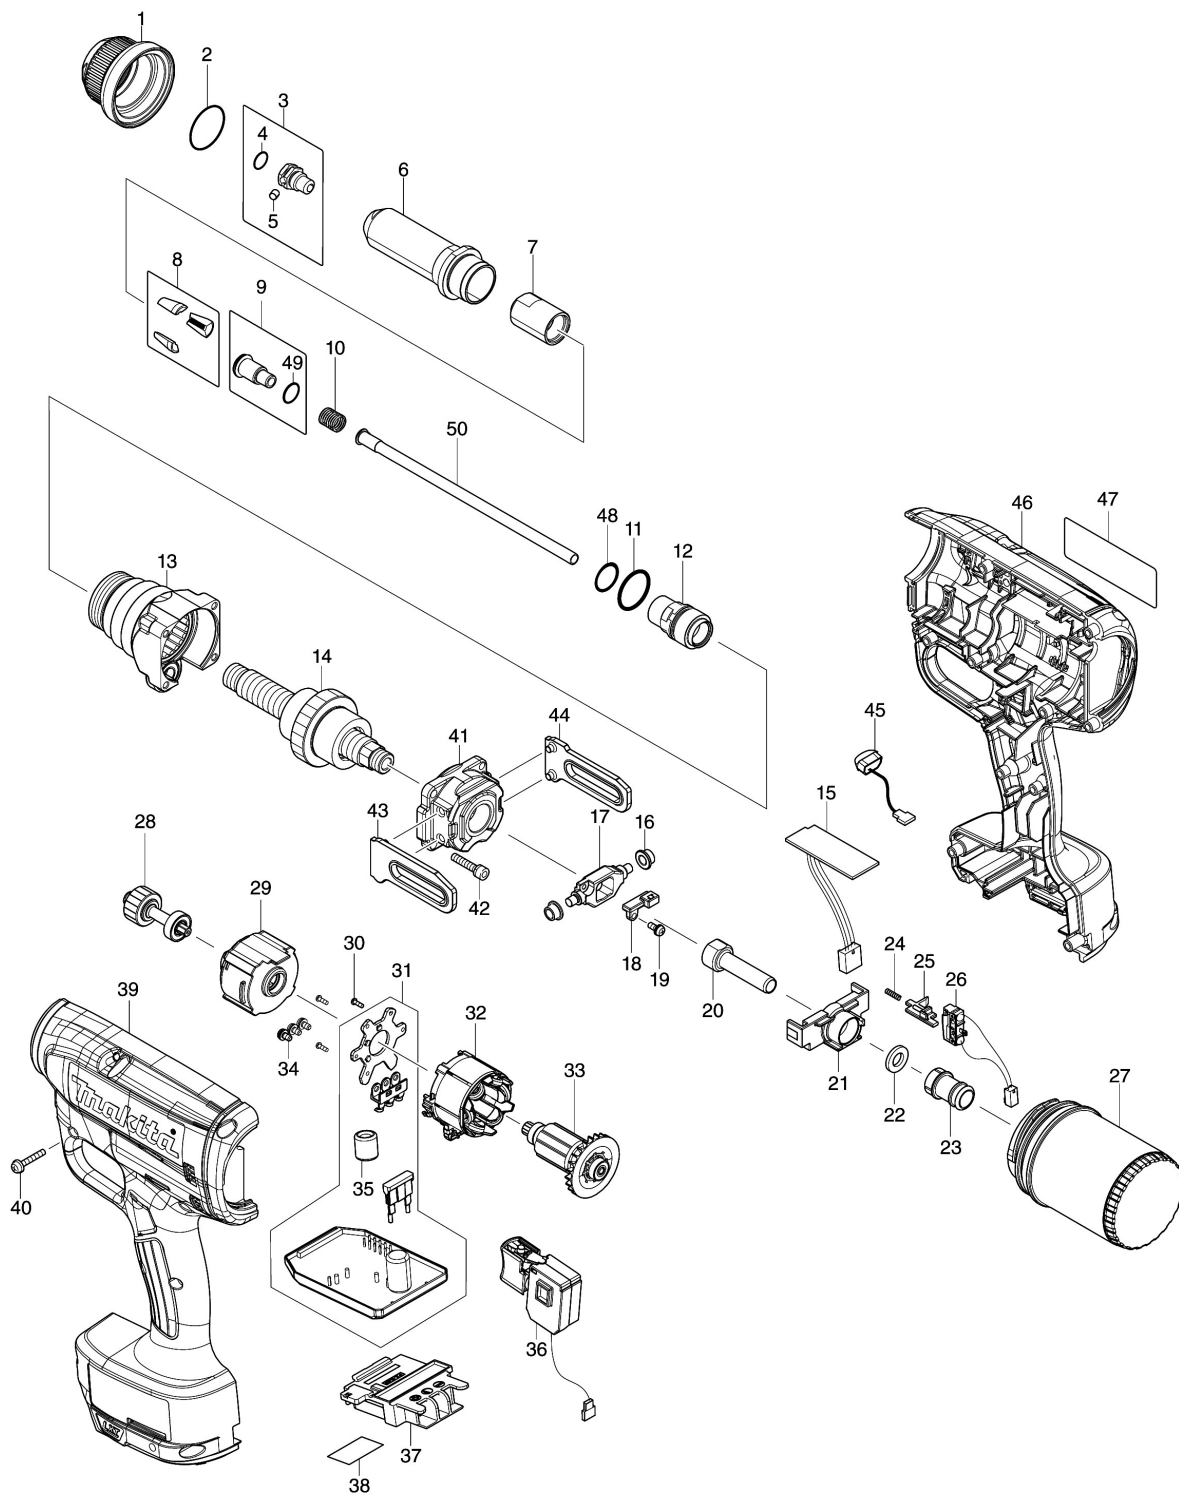

Model No.DRV250 CORDLESS RIVET GUN

Model No.DRV250 CORDLESS RIVET GUN

Položka	Objednávacie číslo	Popis	Zmena	ks	New/Old	Možnosť 1	Možnosť 2	Poznámka
001	319774-5	SCREW NUT 6.4		1				
002	213380-7	O-KRÚŽOK 24		1				
003	127223-6	NOSEPIECE 6.4 ASSEMBLY		1				
D10		INC. 4,5						
004	213011-8	O-KRÚŽOK 7 213011-8		1				
005	256217-5	KOLÍK 4		1				
006	327281-4	JAW CASE		1				
007	327279-1	HEAD 6.4		1				
008	199730-9	JAW 6.4 SET		1				
009	127473-3	JAW PUSHER 4.5 ASSEMBLY		1				
D10		INC. 49						
010	232586-8	COMPRESSION SPRING 7		1				
011	213265-7	O-KRÚŽOK 17 HR2400/BHR200SF		1				
012	327280-6	JOINT 6.4		1				
013	140E32-6	FRONT HOUSING COMPLETE		1				
014	127050-1	BALL SCREW		1				
015	620958-3	HALL IC CIRCUIT		1				
016	257457-8	RING 5		2				
017	310907-5	ROLLER SHAFT 6.4		1				
018	140E40-7	MAGNET HOLDER COMPLETE		1	*			
018-1	140T04-1	MAGNET HOLDER COMPLETE	<	1				
019	911008-8	PAN HEAD SCREW M3X8		1				
020	327202-6	TUBE		1				
021	458772-5	TUBE GUIDE A		1				
022	261161-3	FELT RING 8		1				
023	458773-3	TUBE GUIDE B		1				
024	233025-1	PRUŽINA PRÍTLAČNÁ 2		1				
025	458774-1	SWITCH LEVER		1				
026	632M90-9	SWITCH UNIT		1				
027	162500-9	MANDREL CONTAINER COMPLETE		1				
028	140E31-8	SPUR GEAR 10 COMPLETE		1				
029	127051-9	GEAR ASSEMBLY		1				
030	266490-9	TAPPING SCREW PT 2X6		3				
031	632P81-8	CONTROLLER UNIT		1				
032	629373-8	STATOR		1				
033	619535-6	ROTOR		1				
034	652069-6	FLAT HEAD SCREW M3X6		3				
035	688164-6	LINE FILTER		1				
036	651379-8	SWITCH C3JW-1A-S		1				
037	643874-2	TERMINAL		1				
038	855M30-2	DRV250 SERIAL NO. LABEL		1				
039	183L30-9	HOUSING SET		1				
C10	263005-3	KOLÍK GUMA 6 2414		2				
C20	252126-6	HEX. LOCKING NUT M4-7		2				