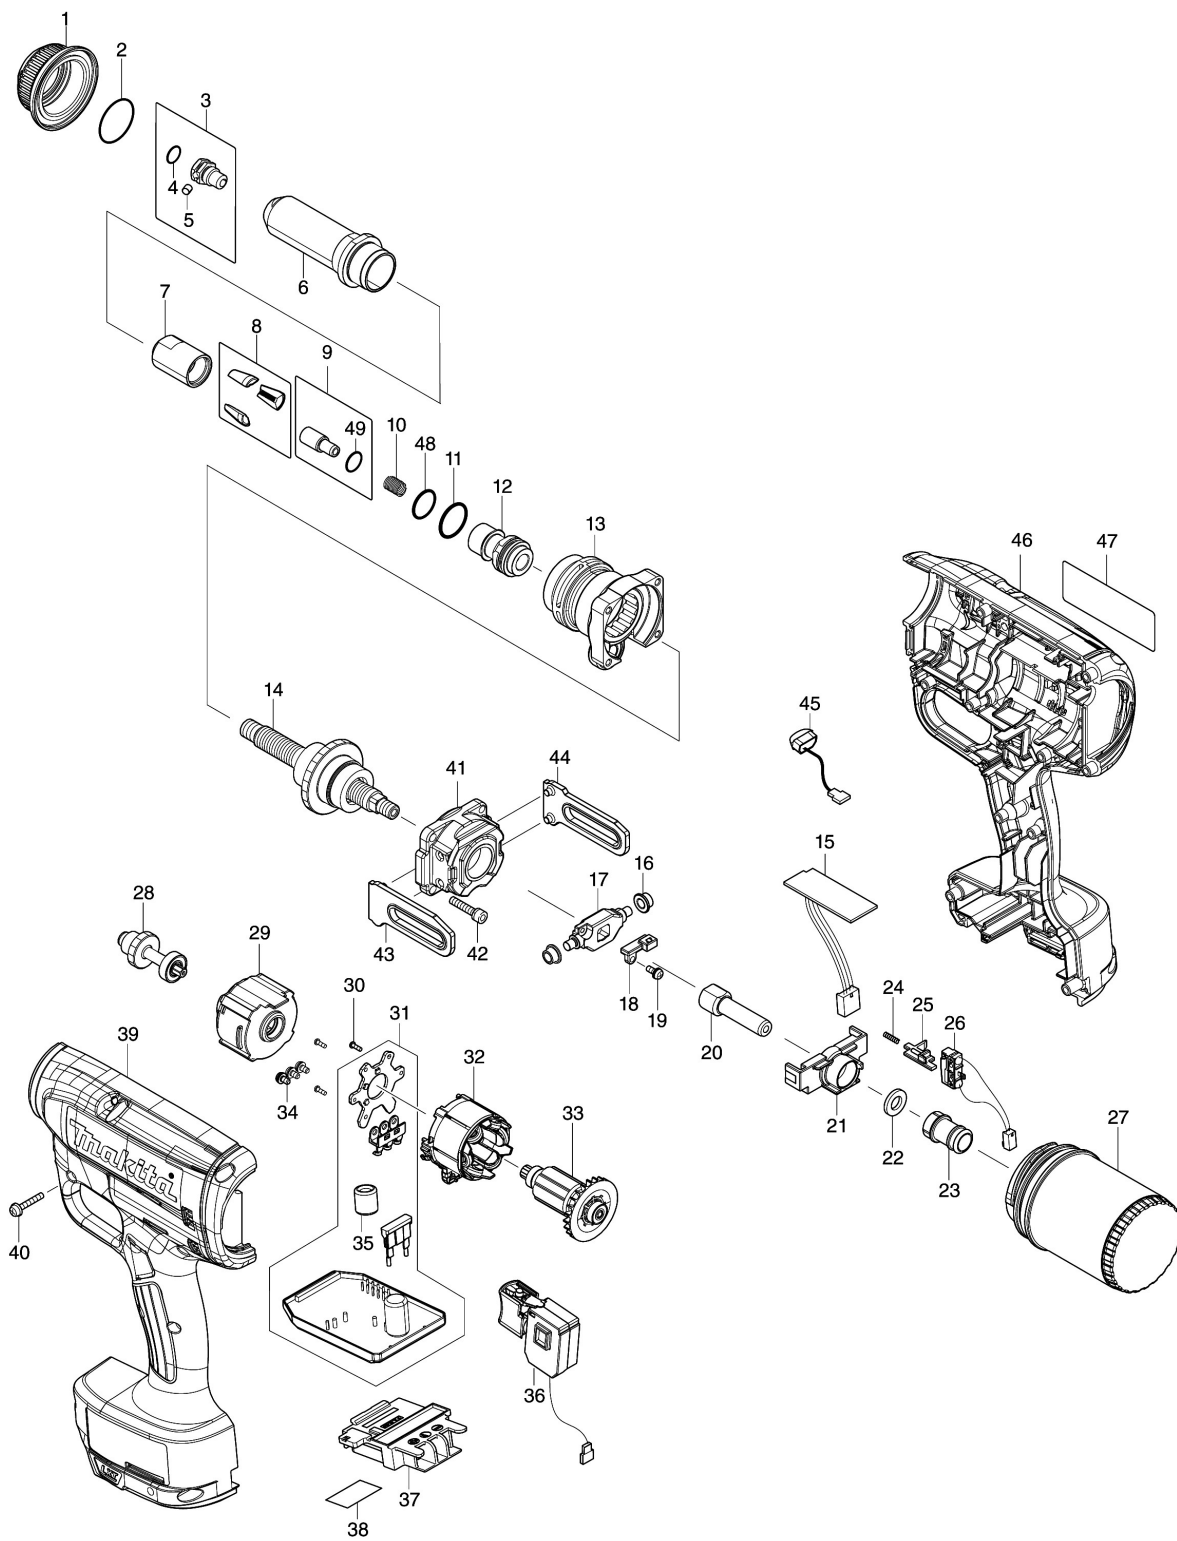

Model No.DRV150 CORDLESS RIVET GUN

Model No.DRV150 CORDLESS RIVET GUN

Položka	Objednávacie číslo	Popis	Zmena	ks	New/Old	Možnosť 1	Možnosť 2	Poznámka
001	319812-3	SCREW NUT 4.8		1				
002	213380-7	O-KRÚŽOK 24		1				
003	127225-2	NOSEPIECE 4.8A ASSEMBLY		1				
D10		INC. 4,5						
004	213011-8	O-KRÚŽOK 7 213011-8		1				
005	256217-5	KOLÍK 4		1				
006	327281-4	JAW CASE		1				
007	327279-1	HEAD 6.4		1				
008	199731-7	JAW 4.8 SET		1				
009	127475-9	JAW PUSHER 3.6 ASSEMBLY		1				
D10		INC. 49						
010	232586-8	COMPRESSION SPRING 7		1				
011	213265-7	O-KRÚŽOK 17 HR2400/BHR200SF		1				
012	327285-6	JOINT 4.8		1				
013	140J44-9	FRONT HOUSING COMPLETE		1				
014	127221-0	BALL SCREW		1				
015	620A44-6	HALL IC CIRCUIT		1				
016	257457-8	RING 5		2				
017	310935-0	ROLLER SHAFT 4.8		1				
018	140E40-7	MAGNET HOLDER COMPLETE		1	*			
018-1	140T04-1	MAGNET HOLDER COMPLETE	<	1				
019	911008-8	PAN HEAD SCREW M3X8		1				
020	327284-8	TUBE 4.8		1				
021	458772-5	TUBE GUIDE A		1				
022	261161-3	FELT RING 8		1				
023	458773-3	TUBE GUIDE B		1				
024	233025-1	PRUŽINA PRÍTLAČNÁ 2		1				
025	458774-1	SWITCH LEVER		1				
026	632M90-9	SWITCH UNIT		1				
027	162500-9	MANDREL CONTAINER COMPLETE		1				
028	140J46-5	SPUR GEAR 10 COMPLETE		1				
029	127222-8	GEAR ASSEMBLY		1				
030	266490-9	TAPPING SCREW PT 2X6		3				
031	632M66-6	CONTROLLER UNIT		1				
D10		INC. 35						
032	629373-8	STATOR		1				
033	619535-6	ROTOR		1				
034	652069-6	FLAT HEAD SCREW M3X6		3				
035	688164-6	LINE FILTER		1				
036	651379-8	SWITCH C3JW-1A-S		1				
037	643874-2	TERMINAL		1				
038	855M09-3	DRV150 SERIAL NO. LABEL		1				
039	183L30-9	HOUSING SET		1				
C10	263005-3	KOLÍK GUMA 6 2414		2				