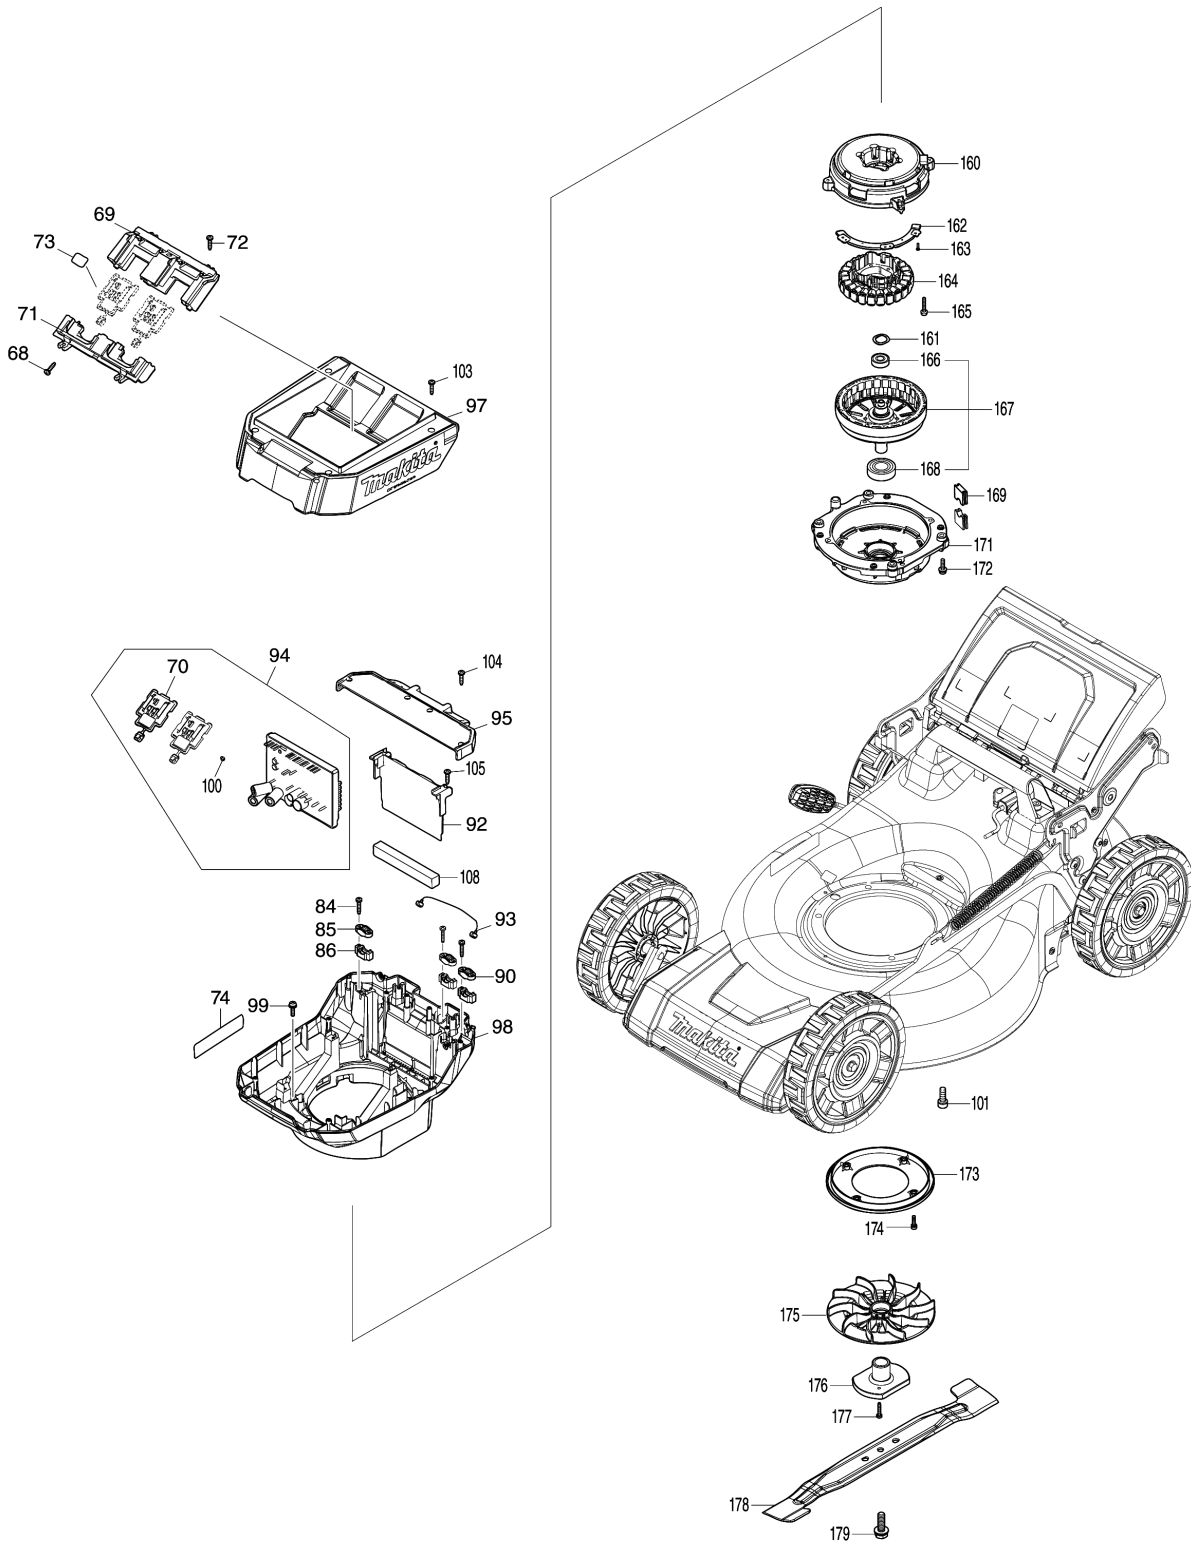

Model No.LM001G 480MM CORDLESS LAWN MOWER

Model No.LM001G 480MM CORDLESS LAWN MOWER

Model No.LM001G 480MM CORDLESS LAWN MOWER

Model No.LM001G 480MM CORDLESS LAWN MOWER

Položka	Objednávacie číslo	Popis	Zmena	ks	New/Old	Možnosť 1	Možnosť 2	Poznámka
001	327425-6	DRIVING LEVER		1				
002	911138-5	P.H.SCREW M4X20 WITH WR		1				
003	459858-8	DRIVING LEVER SUPPORT R		1				
C10	931102-0	HEX. NUT M4		1				
004	253814-8	FLAT WASHER 8		1				
005	265620-9	TAPPING SCREW FLANGE 4X18		1				
006	265620-9	TAPPING SCREW FLANGE 4X18		1				
007	253814-8	FLAT WASHER 8		1				
008	413B10-4	DRIVING LEVER SUPPORT L		1				
C10	931102-0	HEX. NUT M4		1				
009	268225-4	PIN 5		1				
010	911138-5	P.H.SCREW M4X20 WITH WR		1				
011	232566-4	TORSION SPRING 12		1				
012	327424-8	SWITCH LEVER		1				
013	266424-2	TAPPING SCREW 4X20		6				
014	183X93-7	SWITCH BOX SET		1				
C10	8044A1-9	INDICATION LABEL		1				
D10		INC. 23						
015	231227-3	COMPRESSION SPRING 15		1				
016	459856-2	SWITCH LEVER SUPPORT R		1				
C10	931102-0	HEX. NUT M4		1				
017	459857-0	LOCK OFF BUTTON		1				
018	911138-5	P.H.SCREW M4X20 WITH WR		1				
019	632T11-3	SWITCH UNIT		1				
020	266424-2	TAPPING SCREW 4X20		2				
021	687123-7	STRAIN RELIEF		1				
022	141M31-9	SWITCH CIRCUIT COMPLETE		1				
C10	539258-9	SWITCH PLATE ASS'Y		1				
C20	266490-9	TAPPING SCREW PT 2X6		3				
023	183X93-7	SWITCH BOX SET		1				
C10	8044A1-9	INDICATION LABEL		1				
D10		INC. 14						
024	413A98-8	DRIVING LEVER HOLDER		1				
025	413A98-8	DRIVING LEVER HOLDER		1				
026	266424-2	TAPPING SCREW 4X20		5				
027	183U35-3	LEVER BOX SET		1				
D10		INC. 38						
028	651083-9	SWITCH C3XA-1PSPM		1				
029	620J45-8	DIAL CIRCUIT		1				
030	266424-2	TAPPING SCREW 4X20		2				
031	687123-7	STRAIN RELIEF		1				
032	413A95-4	LEVER BOX C		1				
033	213A12-2	O-RING 18		1				
034	413B01-5	SPEED LEVER		1				