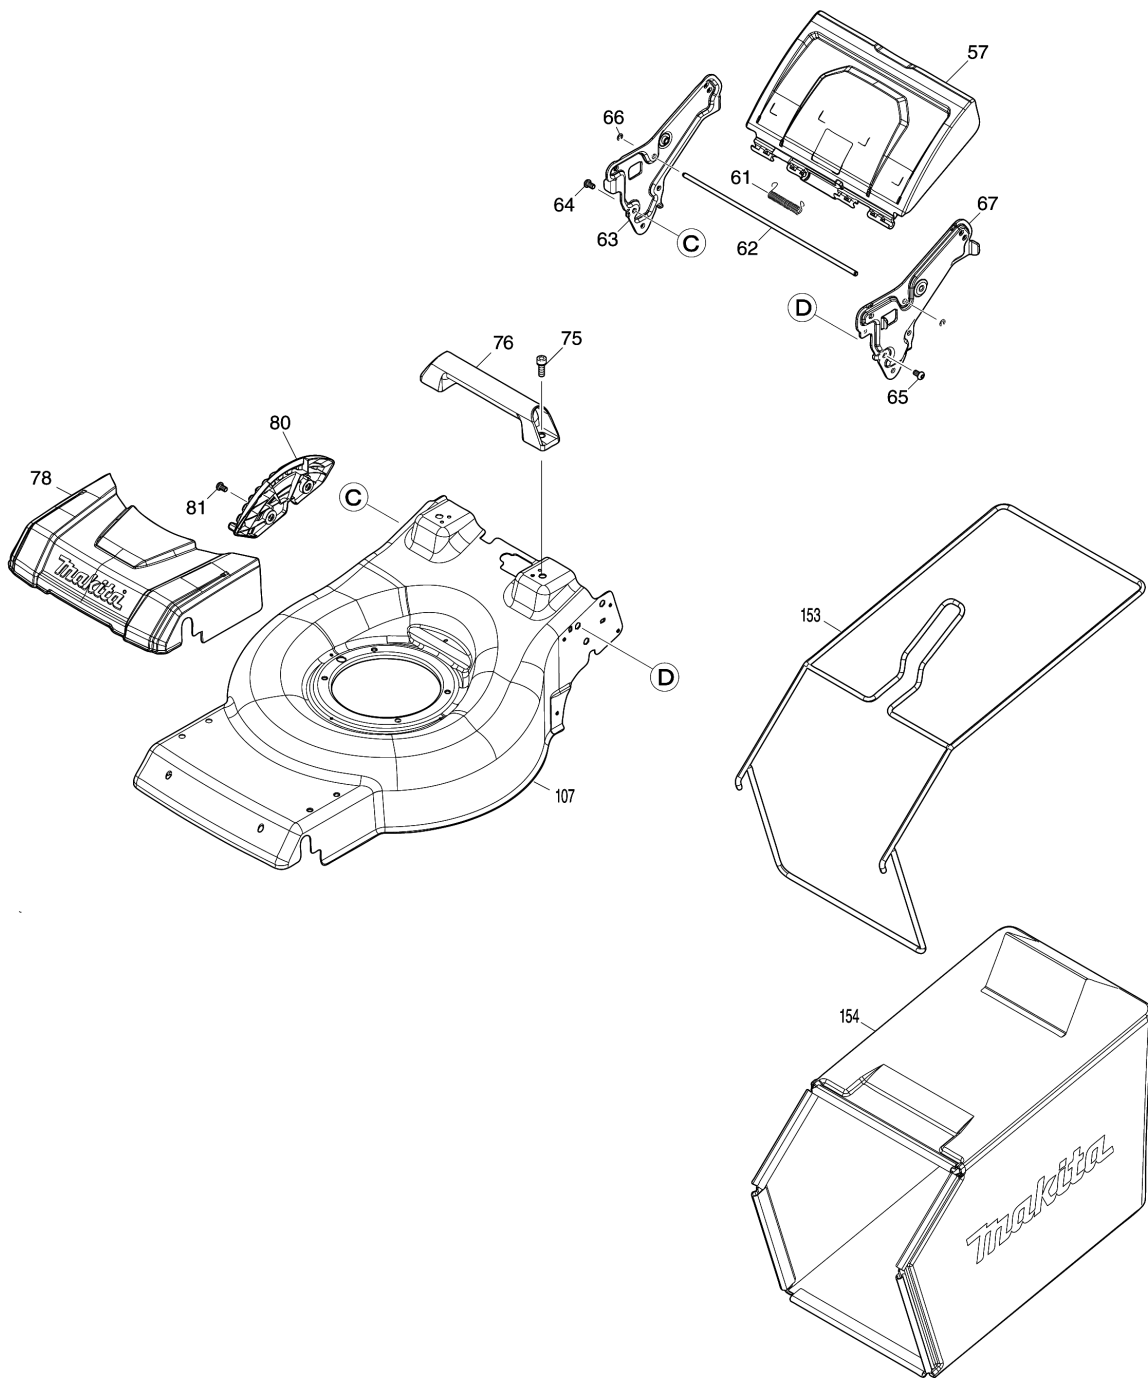

Model No.LM001G 480MM CORDLESS LAWN MOWER

Model No.LM001G 480MM CORDLESS LAWN MOWER

Model No.LM001G 480MM CORDLESS LAWN MOWER

Model No.LM001G 480MM CORDLESS LAWN MOWER

Položka	Objednávacie číslo	Popis	Zmena	ks	New/Old	Možnosť 1	Možnosť 2	Poznámka
001	327425-6	DRIVING LEVER		1				
002	911138-5	P.H.SCREW M4X20 WITH WR		1				
003	459858-8	DRIVING LEVER SUPPORT R		1				
C10	931102-0	HEX. NUT M4		1				
004	253814-8	FLAT WASHER 8		1				
005	265620-9	TAPPING SCREW FLANGE 4X18		1				
006	265620-9	TAPPING SCREW FLANGE 4X18		1				
007	253814-8	FLAT WASHER 8		1				
008	413B10-4	DRIVING LEVER SUPPORT L		1				
C10	931102-0	HEX. NUT M4		1				
009	268225-4	PIN 5		1				
010	911138-5	P.H.SCREW M4X20 WITH WR		1				
011	232566-4	TORSION SPRING 12		1				
012	327424-8	SWITCH LEVER		1				
013	266424-2	TAPPING SCREW 4X20		6				
014	183X93-7	SWITCH BOX SET		1				
C10	8044A1-9	INDICATION LABEL		1				
D10		INC. 23						
015	231227-3	COMPRESSION SPRING 15		1				
016	459856-2	SWITCH LEVER SUPPORT R		1				
C10	931102-0	HEX. NUT M4		1				
017	459857-0	LOCK OFF BUTTON		1				
018	911138-5	P.H.SCREW M4X20 WITH WR		1				
019	632T11-3	SWITCH UNIT		1				
020	266424-2	TAPPING SCREW 4X20		2				
021	687123-7	STRAIN RELIEF		1				
022	141M31-9	SWITCH CIRCUIT COMPLETE		1				
C10	539258-9	SWITCH PLATE ASS'Y		1				
C20	266490-9	TAPPING SCREW PT 2X6		3				
023	183X93-7	SWITCH BOX SET		1				
C10	8044A1-9	INDICATION LABEL		1				
D10		INC. 14						
024	413A98-8	DRIVING LEVER HOLDER		1				
025	413A98-8	DRIVING LEVER HOLDER		1				
026	266424-2	TAPPING SCREW 4X20		5				
027	183U35-3	LEVER BOX SET		1				
D10		INC. 38						
028	651083-9	SWITCH C3XA-1PSPM		1				
029	620J45-8	DIAL CIRCUIT		1				
030	266424-2	TAPPING SCREW 4X20		2				
031	687123-7	STRAIN RELIEF		1				
032	413A95-4	LEVER BOX C		1				
033	213A12-2	O-RING 18		1				
034	413B01-5	SPEED LEVER		1				