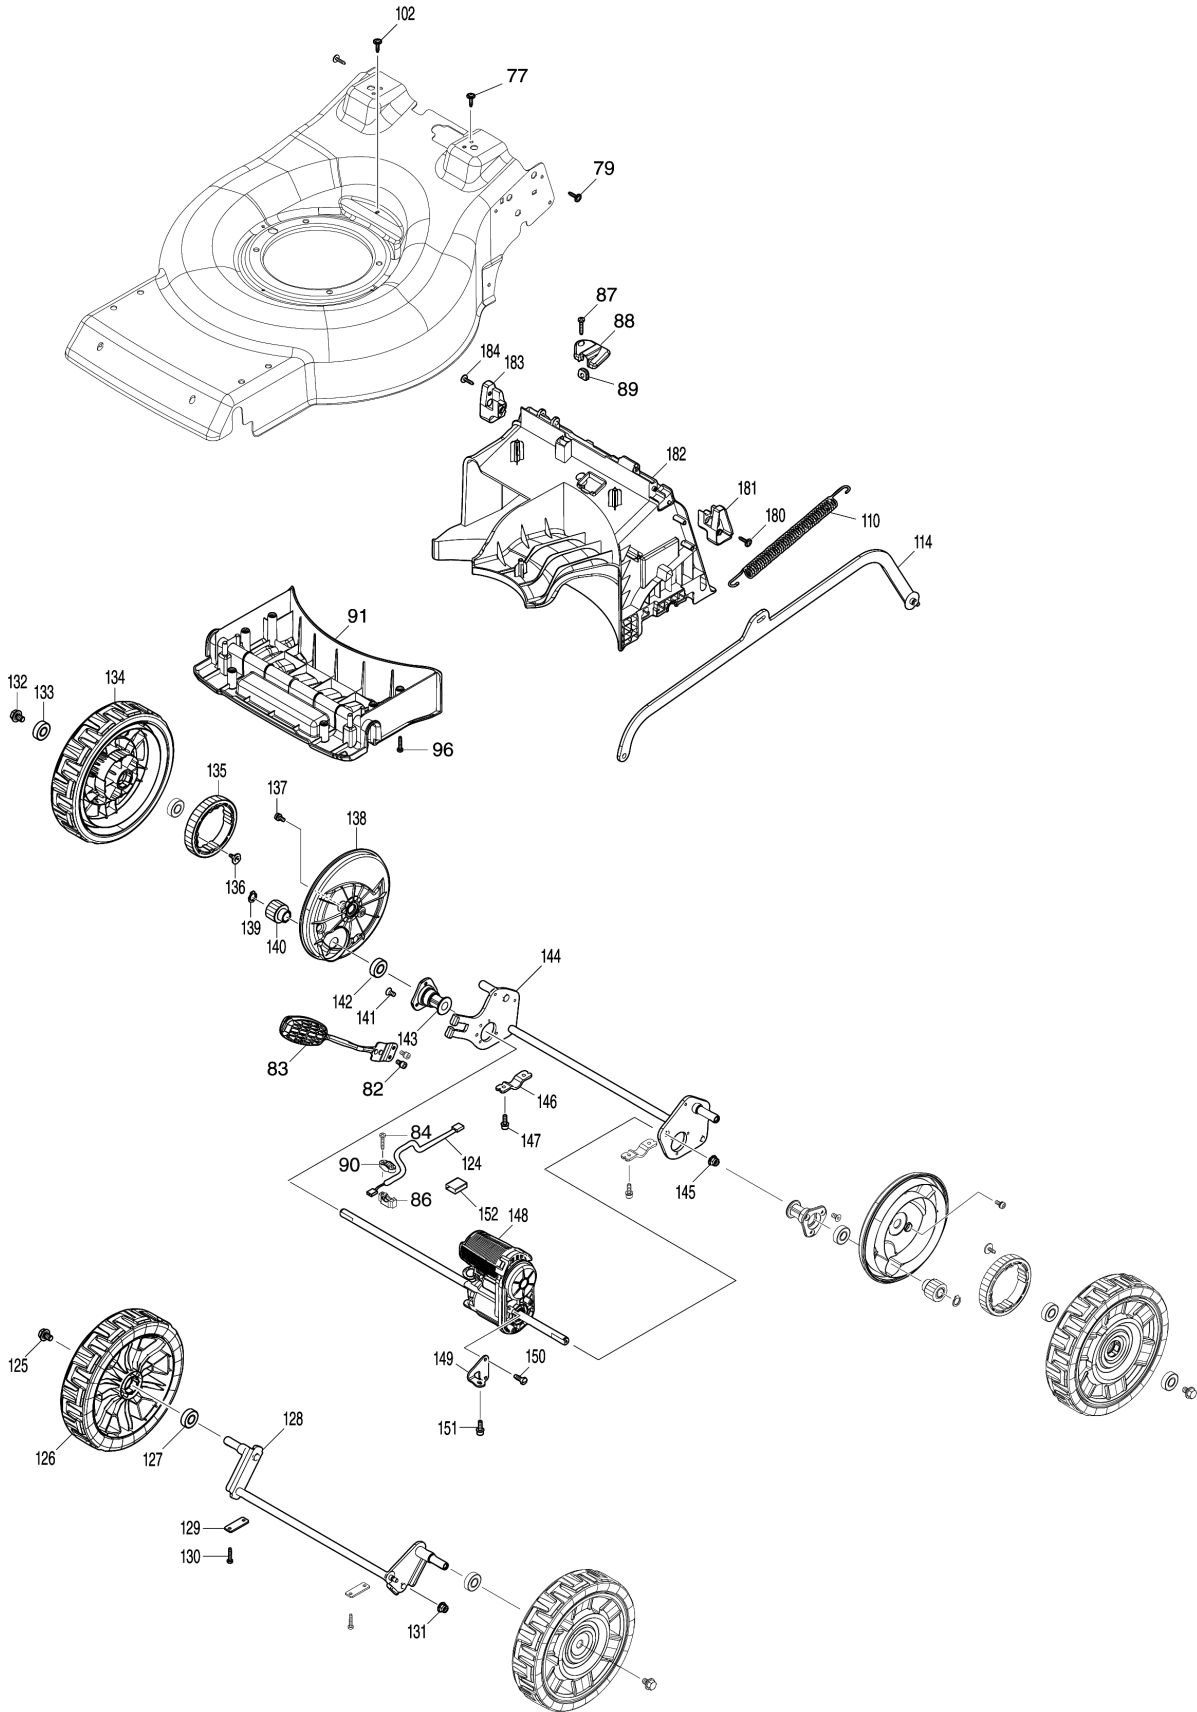

Model No.LM001G 480MM CORDLESS LAWN MOWER

Model No.LM001G 480MM CORDLESS LAWN MOWER

Model No.LM001G 480MM CORDLESS LAWN MOWER

Model No.LM001G 480MM CORDLESS LAWN MOWER

Položka	Objednávacie číslo	Popis	Zmena	ks	New/Old	Možnosť 1	Možnosť 2	Poznámka
001	327425-6	DRIVING LEVER		1				
002	911138-5	P.H.SCREW M4X20 WITH WR		1				
003	459858-8	DRIVING LEVER SUPPORT R		1				
C10	931102-0	HEX. NUT M4		1				
004	253814-8	FLAT WASHER 8		1				
005	265620-9	TAPPING SCREW FLANGE 4X18		1				
006	265620-9	TAPPING SCREW FLANGE 4X18		1				
007	253814-8	FLAT WASHER 8		1				
008	413B10-4	DRIVING LEVER SUPPORT L		1				
C10	931102-0	HEX. NUT M4		1				
009	268225-4	PIN 5		1				
010	911138-5	P.H.SCREW M4X20 WITH WR		1				
011	232566-4	TORSION SPRING 12		1				
012	327424-8	SWITCH LEVER		1				
013	266424-2	TAPPING SCREW 4X20		6				
014	183X93-7	SWITCH BOX SET		1				
C10	8044A1-9	INDICATION LABEL		1				
D10		INC. 23						
015	231227-3	COMPRESSION SPRING 15		1				
016	459856-2	SWITCH LEVER SUPPORT R		1				
C10	931102-0	HEX. NUT M4		1				
017	459857-0	LOCK OFF BUTTON		1				
018	911138-5	P.H.SCREW M4X20 WITH WR		1				
019	632T11-3	SWITCH UNIT		1				
020	266424-2	TAPPING SCREW 4X20		2				
021	687123-7	STRAIN RELIEF		1				
022	141M31-9	SWITCH CIRCUIT COMPLETE		1				
C10	539258-9	SWITCH PLATE ASS'Y		1				
C20	266490-9	TAPPING SCREW PT 2X6		3				
023	183X93-7	SWITCH BOX SET		1				
C10	8044A1-9	INDICATION LABEL		1				
D10		INC. 14						
024	413A98-8	DRIVING LEVER HOLDER		1				
025	413A98-8	DRIVING LEVER HOLDER		1				
026	266424-2	TAPPING SCREW 4X20		5				
027	183U35-3	LEVER BOX SET		1				
D10		INC. 38						
028	651083-9	SWITCH C3XA-1PSPM		1				
029	620J45-8	DIAL CIRCUIT		1				
030	266424-2	TAPPING SCREW 4X20		2				
031	687123-7	STRAIN RELIEF		1				
032	413A95-4	LEVER BOX C		1				
033	213A12-2	O-RING 18		1				
034	413B01-5	SPEED LEVER		1				